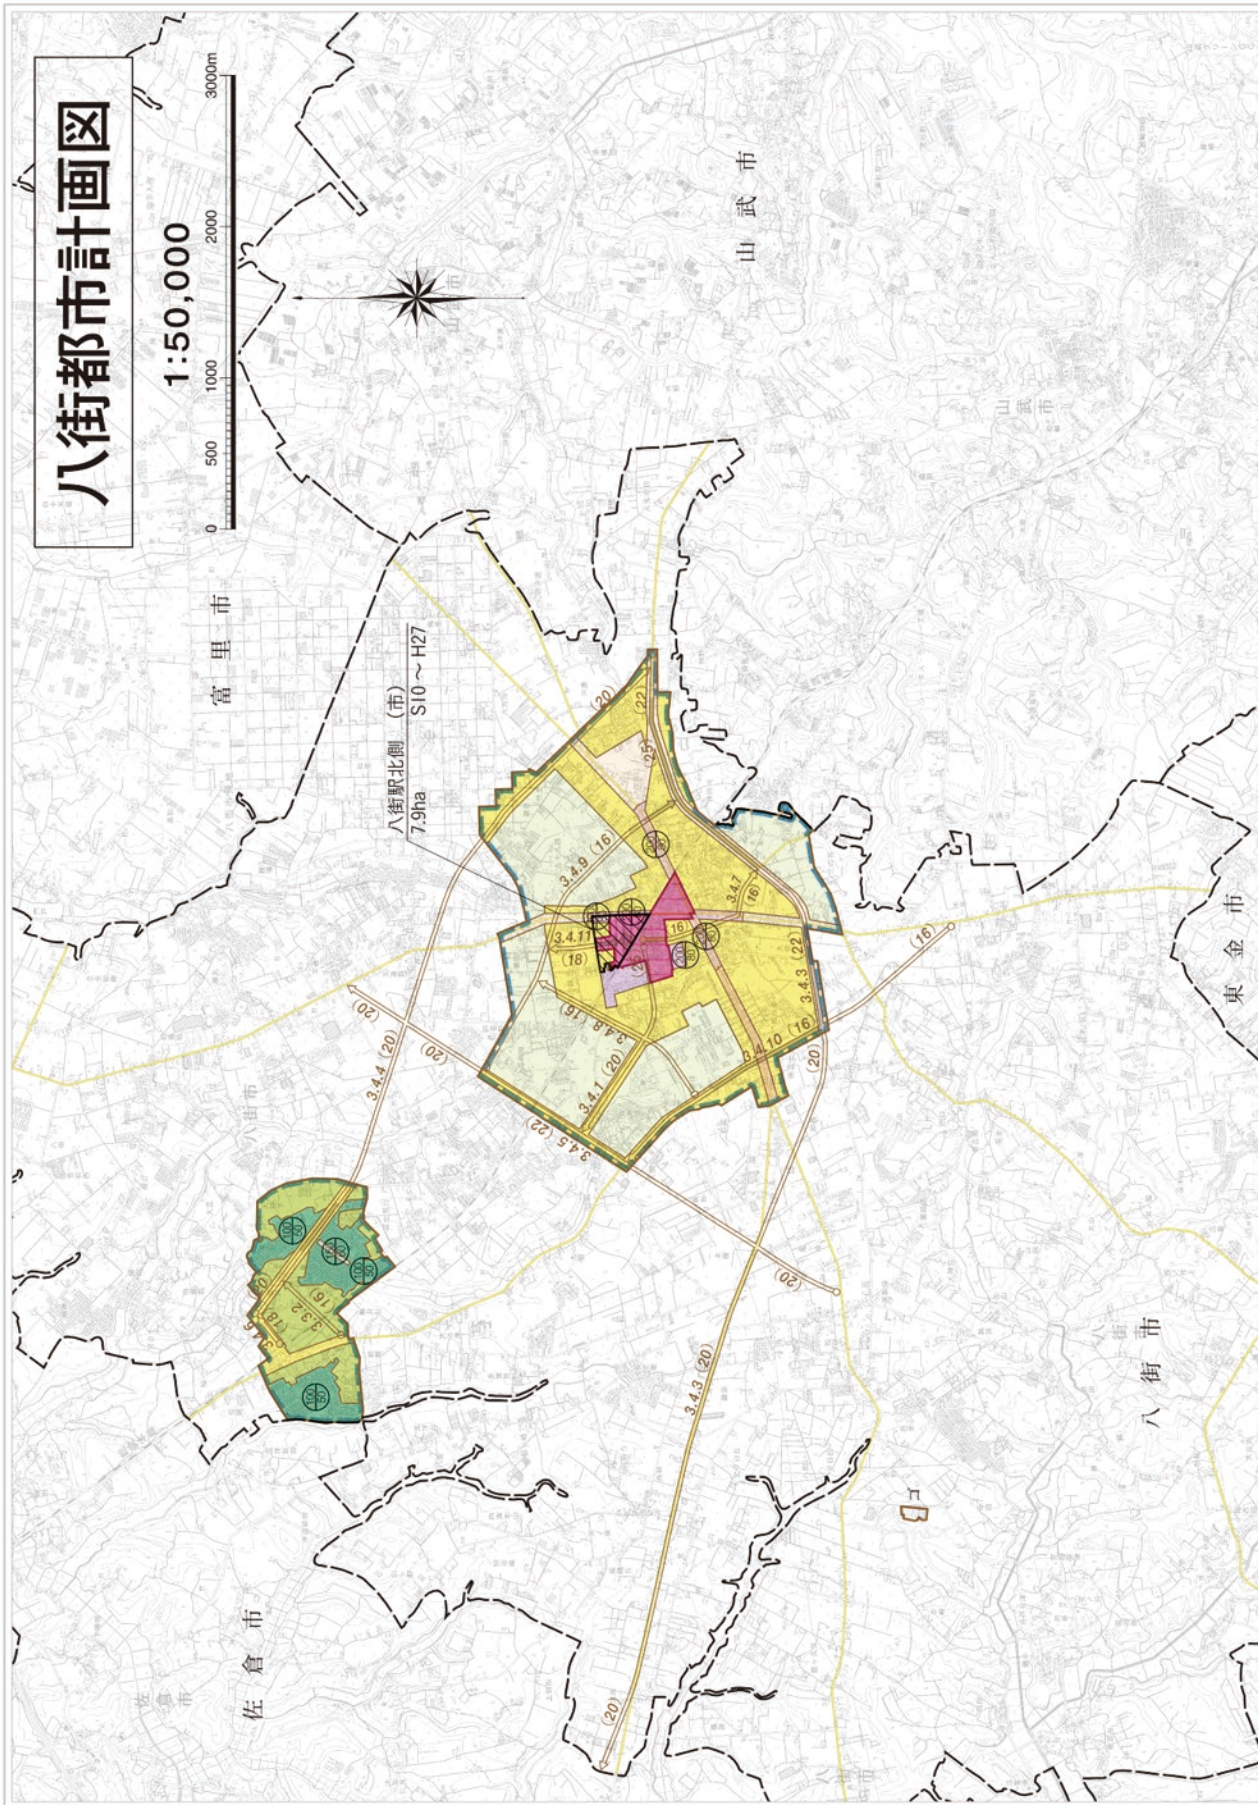

八街都市計画図

1:50,000

0 500 1000 2000 3000m

富里市

山武市

山武市

東金市

八街市

佐倉市

八街駅北側 (市)
S10~H27
7.9ha

3.4.4 (20)

3.4.9 (16)

3.4.1 (18)

3.4.8 (16)

3.4.1 (20)

3.4.5 (22)