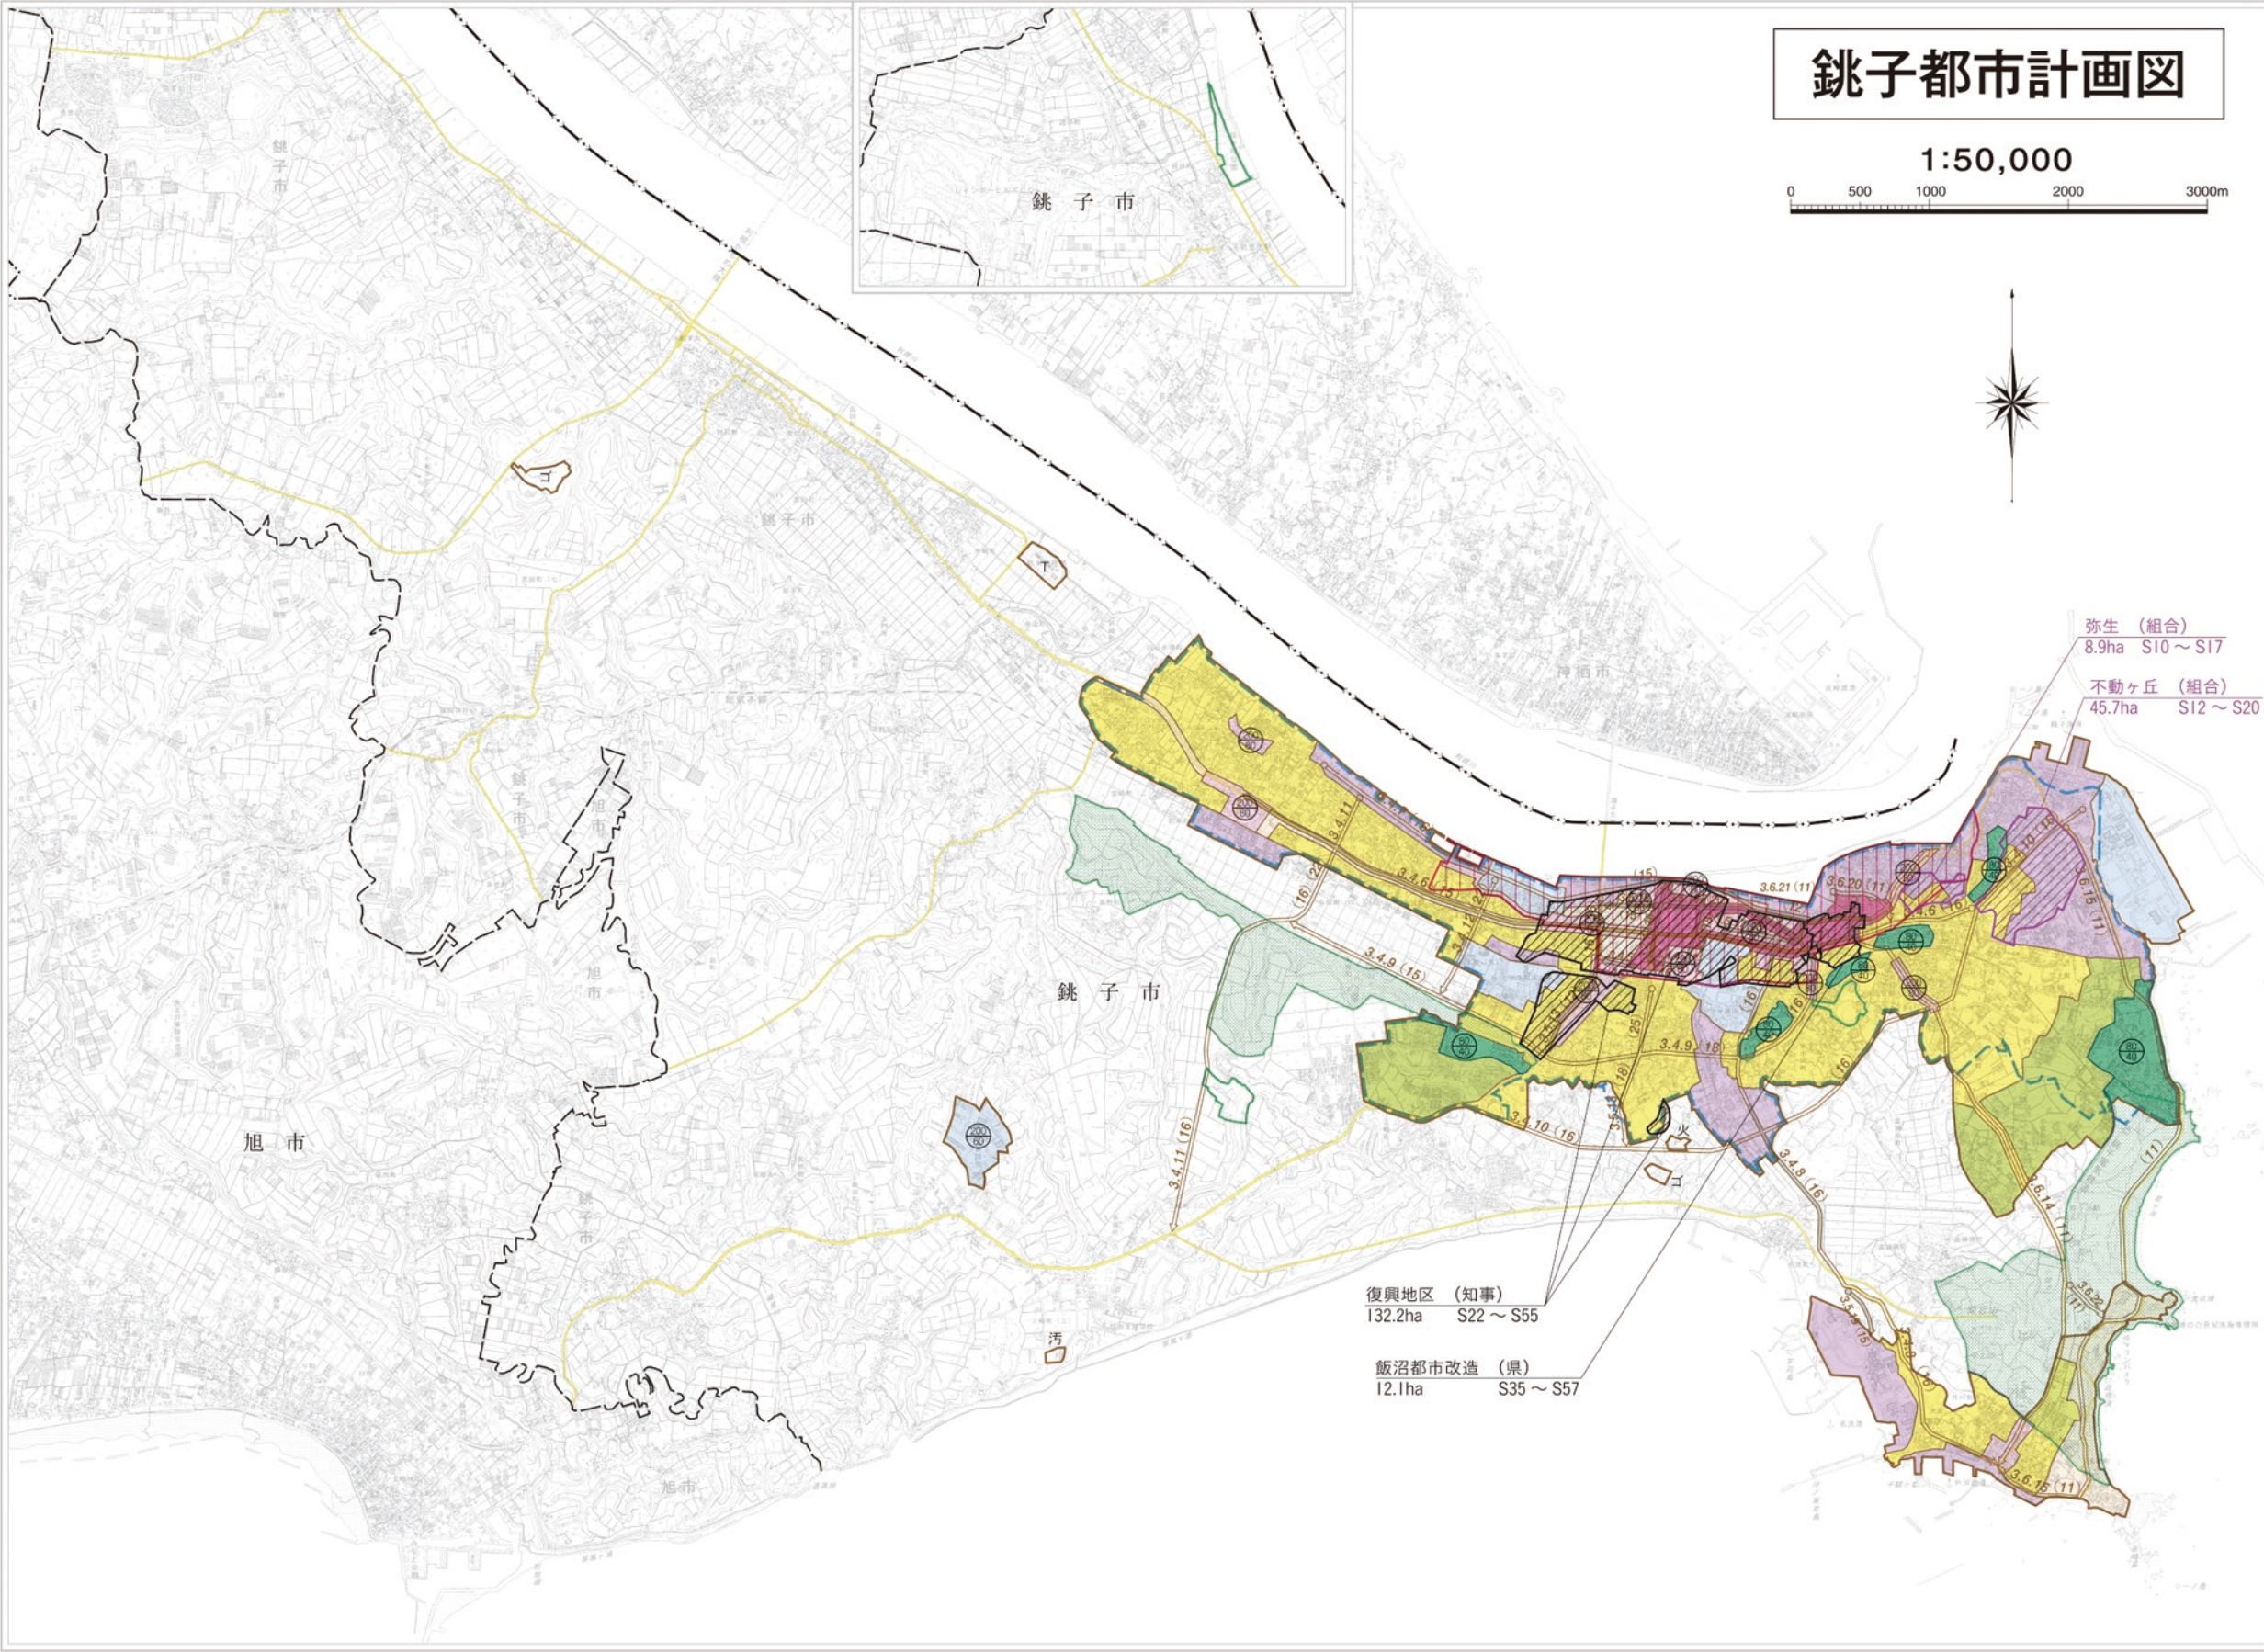

# 銚子都市計画図

1:50,000

弥生 (組合)  
8.9ha S10 ~ S17  
不動ヶ丘 (組合)  
45.7ha S12 ~ S20

復興地区 (知事)  
132.2ha S22 ~ S55

飯沼都市改造 (県)  
12.1ha S35 ~ S57