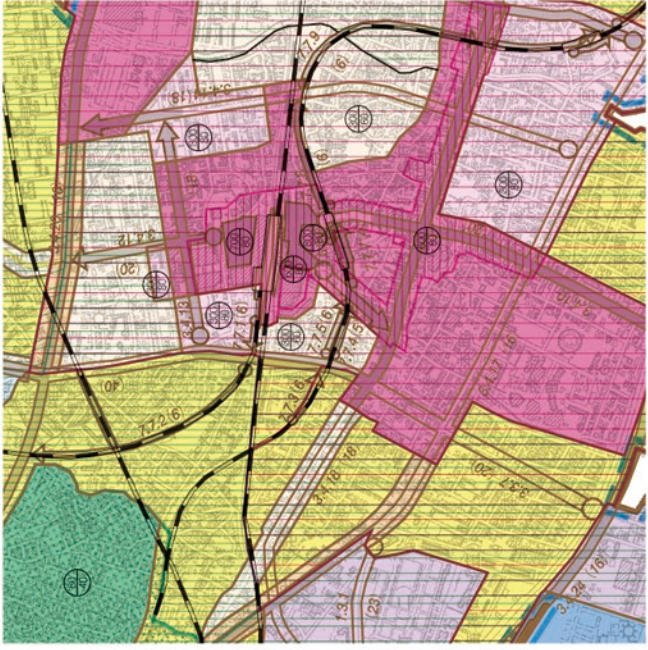

# 船橋都市計画図

1:50,000

## 船橋駅周辺図

1:20,000