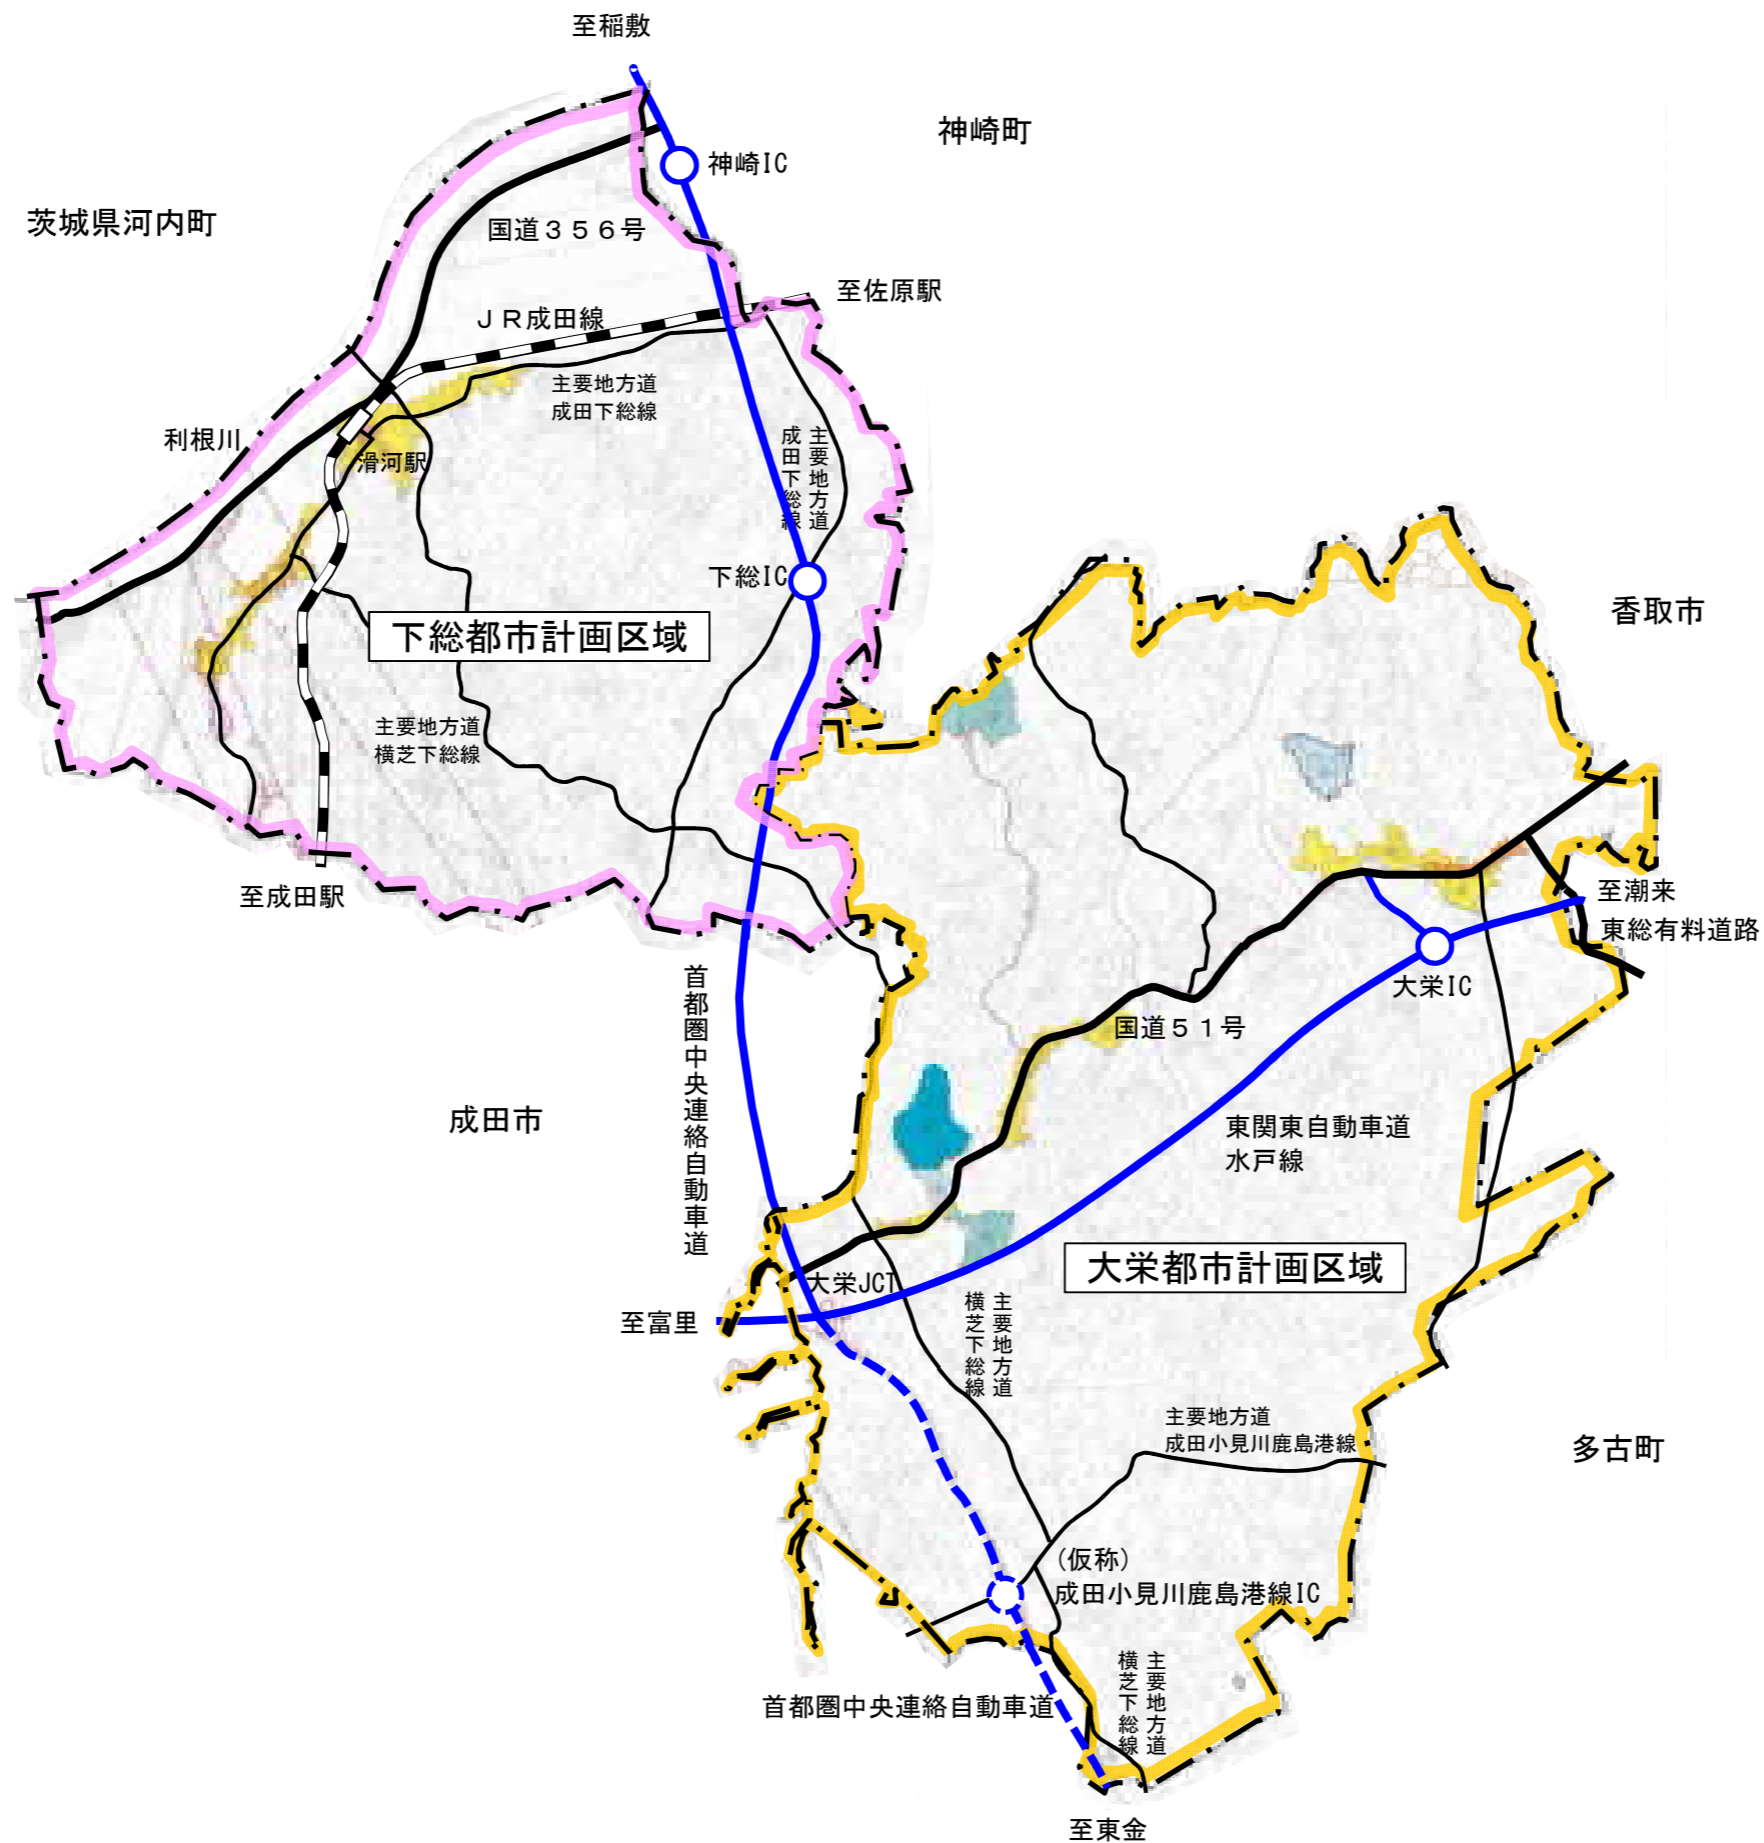

下総都市計画区域及び大栄都市計画区域の変更について(千葉県決定)

位置図

 1/40,000	
凡 例	
	下総大栄都市計画区域 (変更後の都市計画区域)
	下総都市計画区域
	大栄都市計画区域