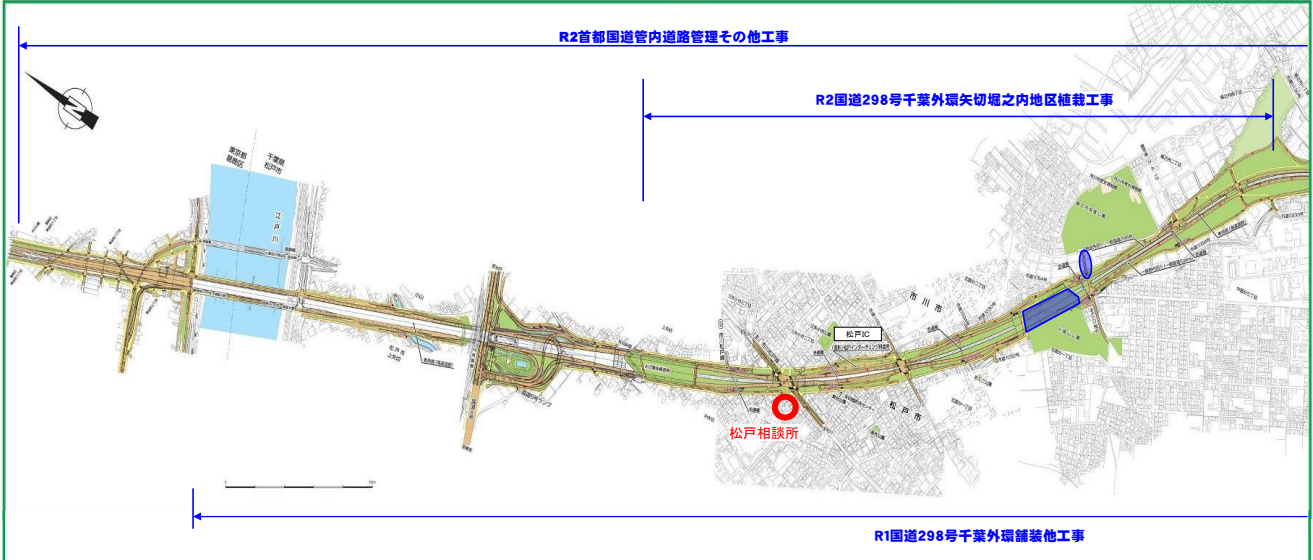

■令和2年度 外環(千葉県区間)工事箇所位置図■

○国道6号～北千葉JCT

令和2年7月末現在

○北千葉JCT～市川中央IC

○市川中央IC～高谷JCT

青字 : 施工中工事

■ : NEXCO工事