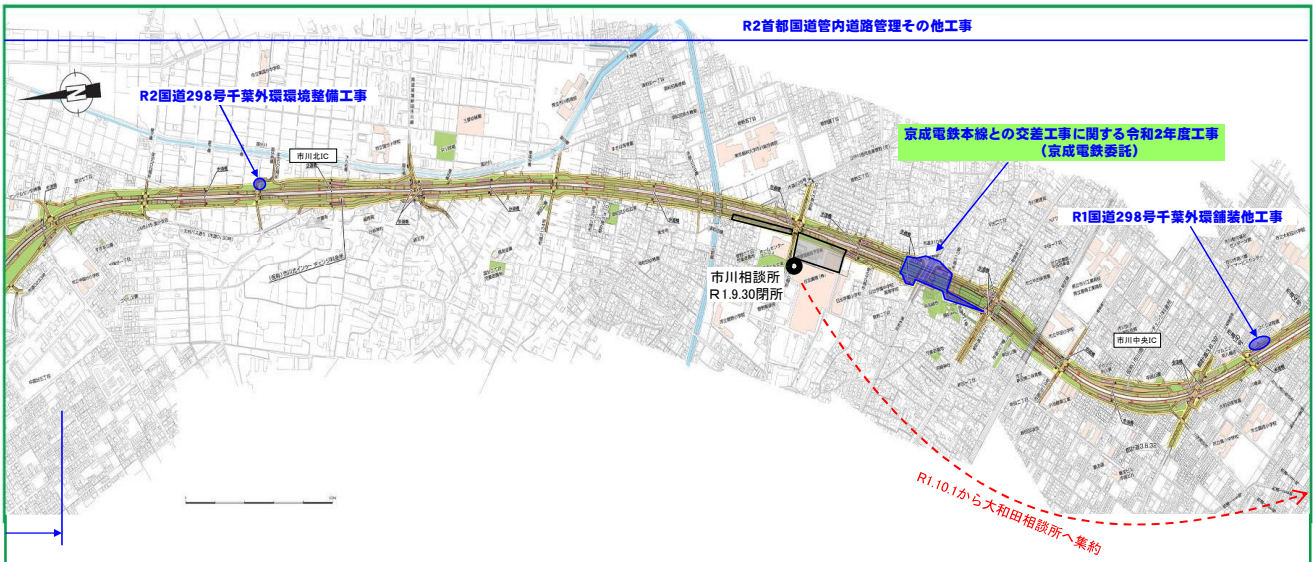

■令和2年度 外環(千葉県区間)工事箇所位置図■

○国道6号～北千葉JCT

令和2年7月末現在

○北千葉JCT～市川中央IC

○市川中央IC～高谷JCT

青字 : 施工中工事

■ : NEXCO工事