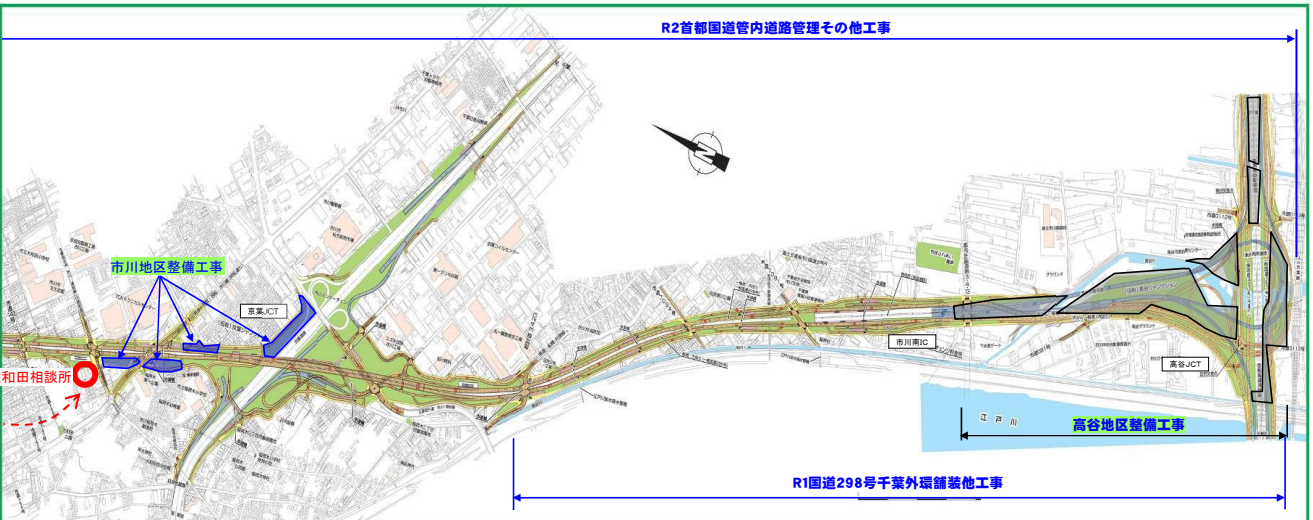

■令和2年度 外環(千葉県区間)工事箇所位置図■

○国道6号～北千葉JCT

令和2年7月末現在

○北千葉JCT～市川中央IC

○市川中央IC～高谷JCT

青字 : 施工中工事

■ : NEXCO工事