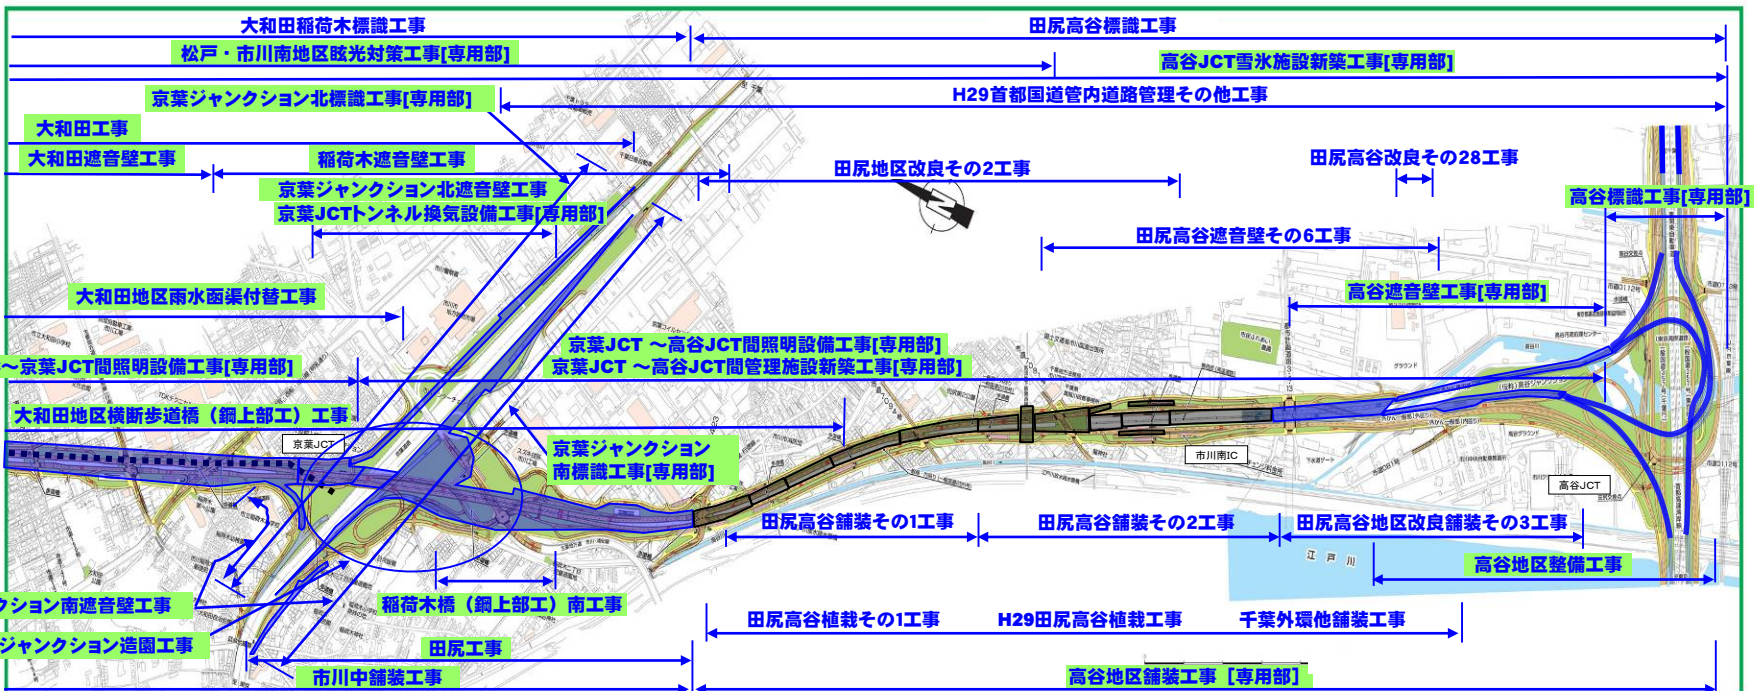

平成29年度 外環(千葉県区間)工事箇所位置図

千葉県環境保全専門部会(第44回) 別紙2

平成30年1月31日現在

○国道6号～北千葉JCT

○北千葉JCT～市川中央IC

○市川中央IC～高谷JCT

○三郷JCT～高谷JCT