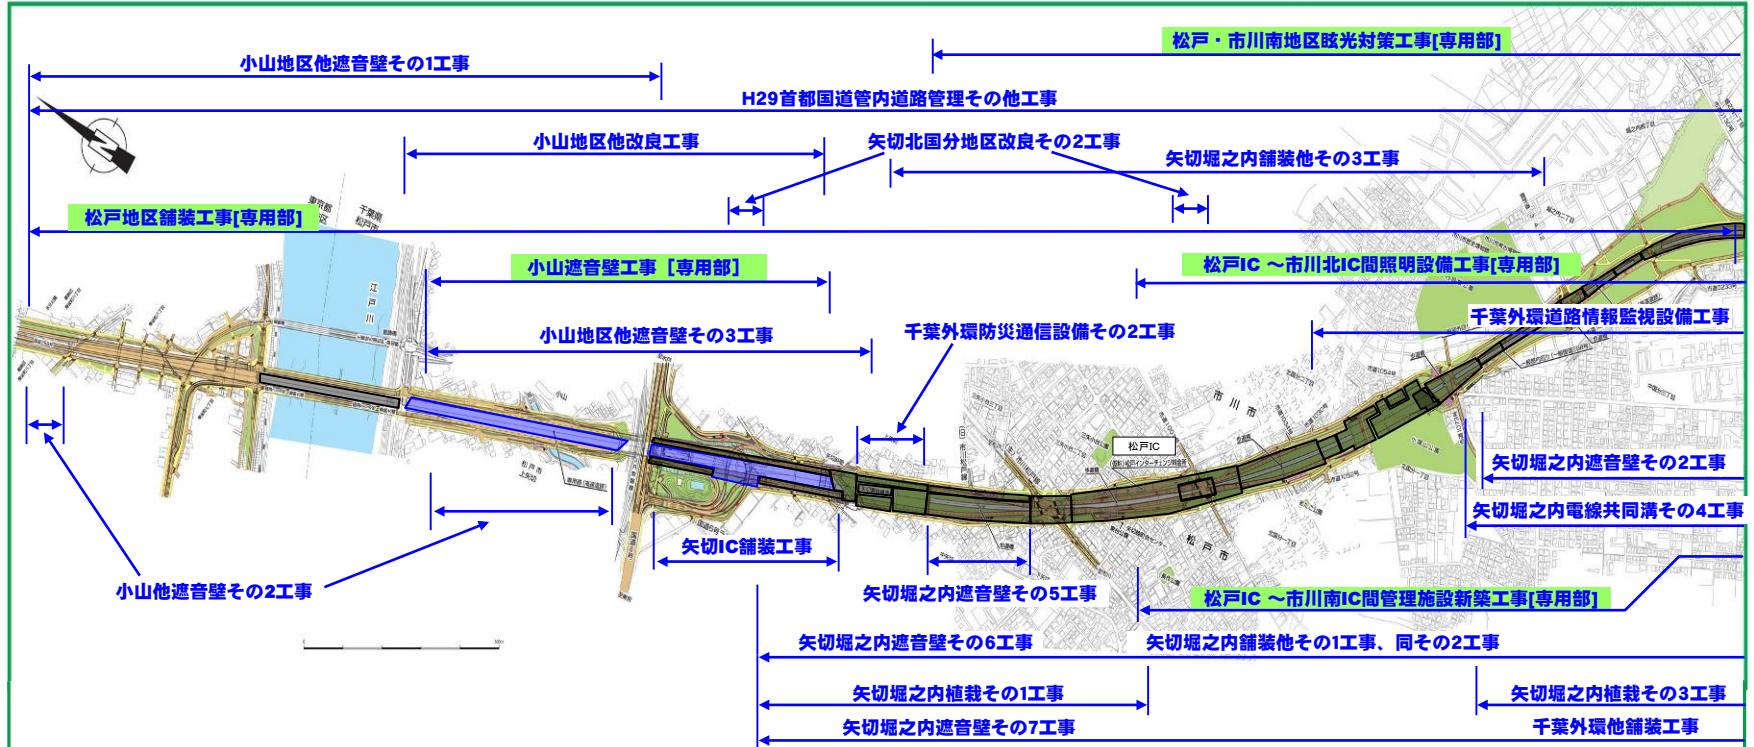

平成29年度 外環(千葉県区間)工事箇所位置図

千葉県環境保全専門部会(第44回) 別紙2

平成30年1月31日現在

○国道6号～北千葉JCT

○北千葉JCT～市川中央IC

○市川中央IC～高谷JCT

○三郷JCT～高谷JCT