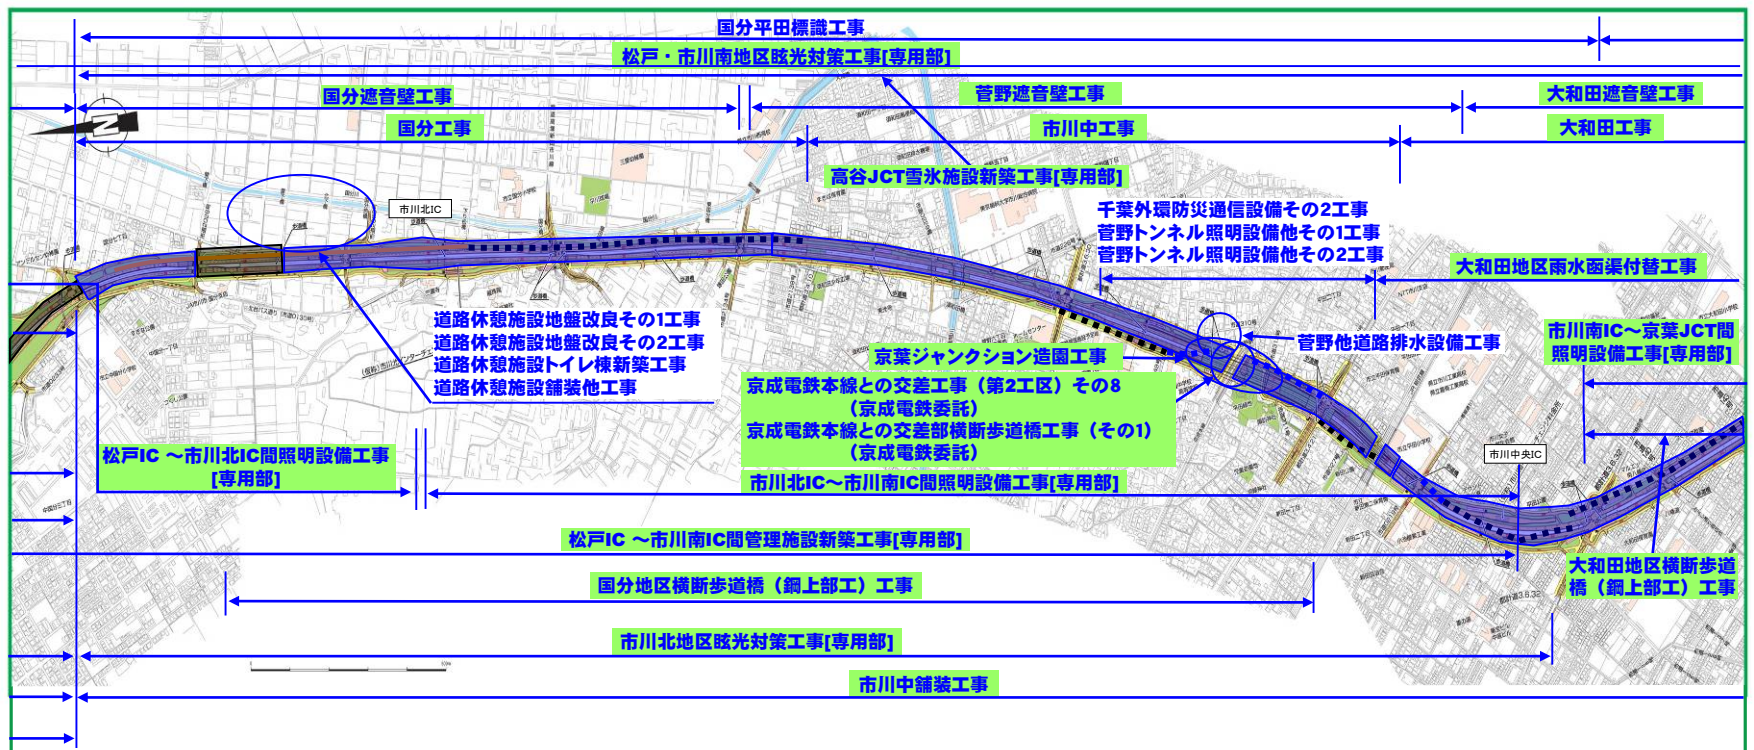

平成29年度 外環(千葉県区間)工事箇所位置図

千葉県環境保全専門部会(第44回) 別紙2

平成30年1月31日現在

○国道6号～北千葉JCT

○北千葉JCT～市川中央IC

○市川中央IC～高谷JCT

○三郷JCT～高谷JCT