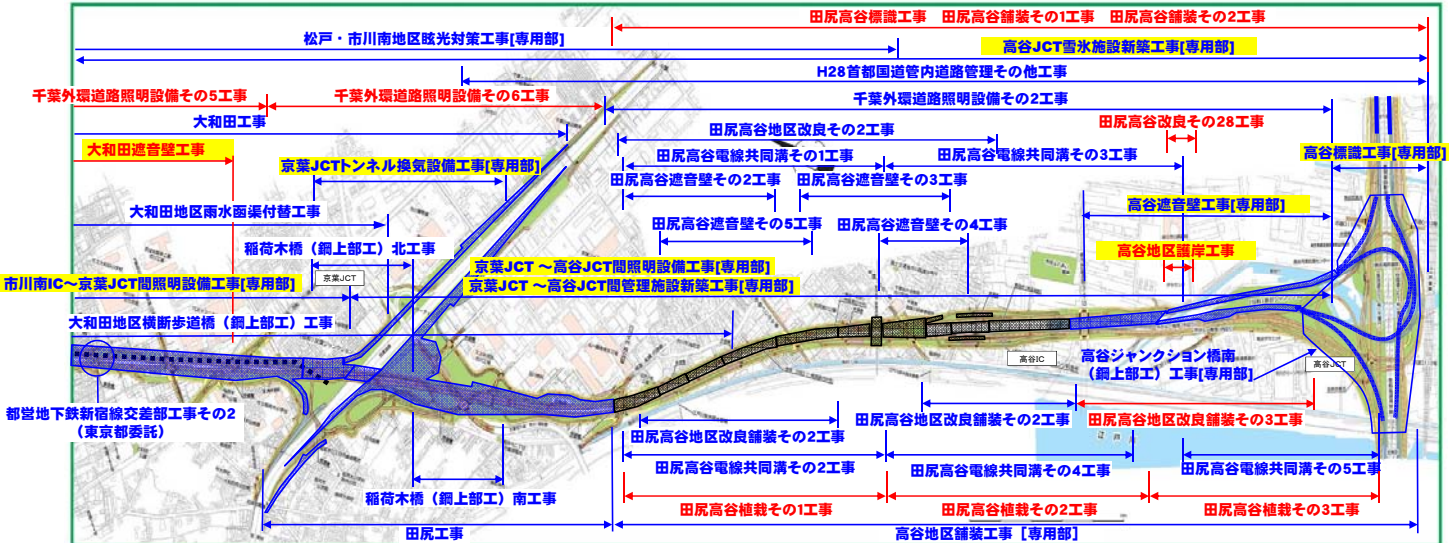

平成28年度 外環(千葉県区間)工事箇所位置図

○国道6号～北千葉JCT

平成28年12月末現在

○北千葉JCT～市川南IC

○市川南IC～高谷JCT

※未契約工事の名称は仮称

※背景黄着色は、第39回(H28.8.22)からの変更箇所

青字 : 発注済工事
赤字 : 発注予定工事