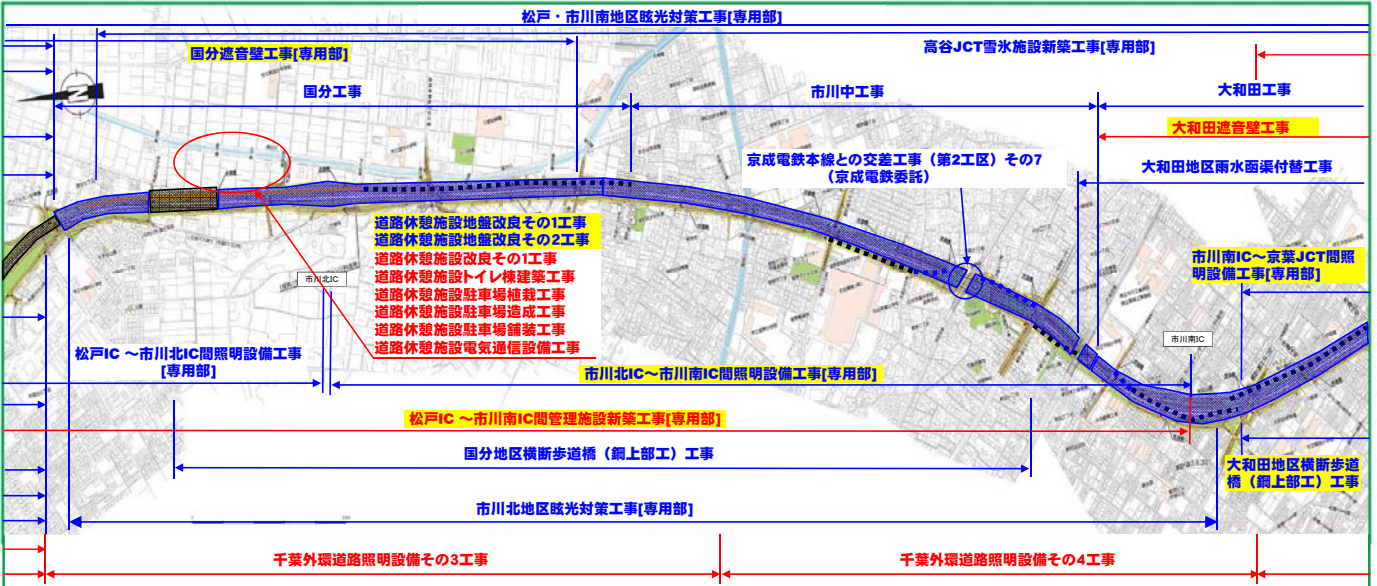

平成28年度 外環(千葉県区間)工事箇所位置図

○国道6号～北千葉JCT

平成28年12月末現在

○北千葉JCT～市川南IC

○市川南IC～高谷JCT

※未契約工事の名称は仮称

※背景黄着色は、第39回(H28.8.22)からの変更箇所

青字 : 発注済工事
赤字 : 発注予定工事