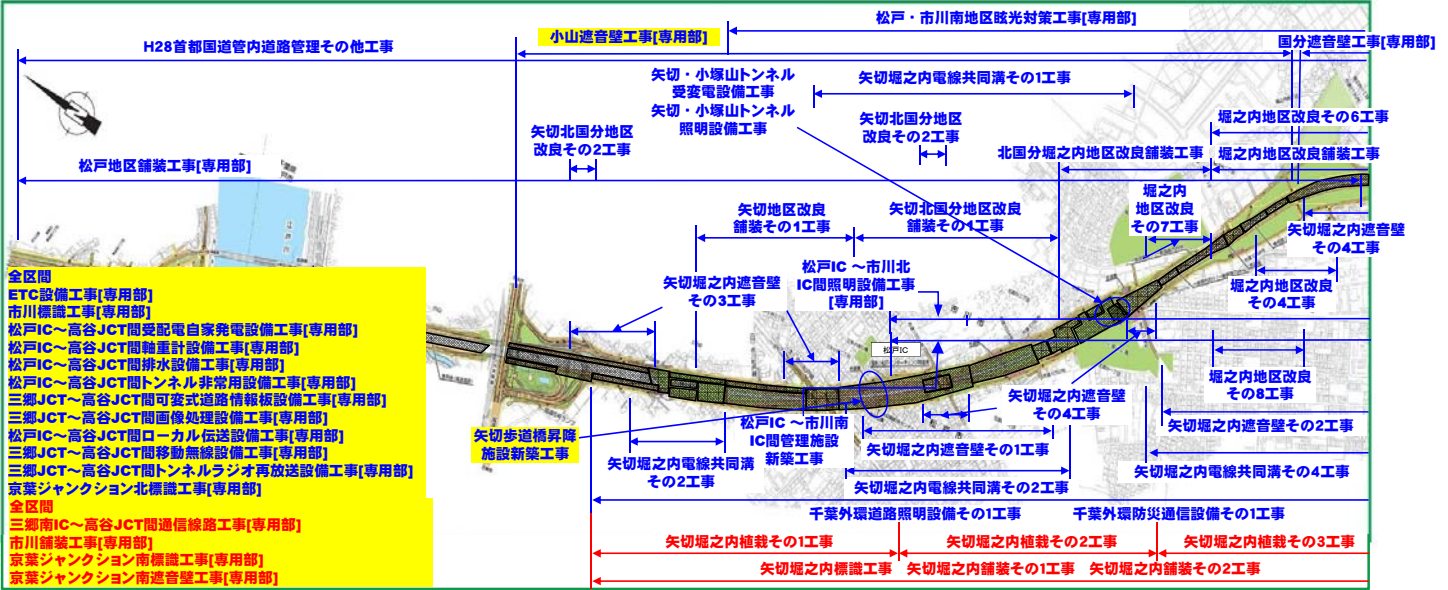

平成28年度 外環(千葉県区間)工事箇所位置図

○国道6号～北千葉JCT

平成28年12月末現在

○北千葉JCT～市川南IC

○市川南IC～高谷JCT

※未契約工事の名称は仮称

※背景黄着色は、第39回(H28.8.22)からの変更箇所

青字 : 発注済工事
赤字 : 発注予定工事