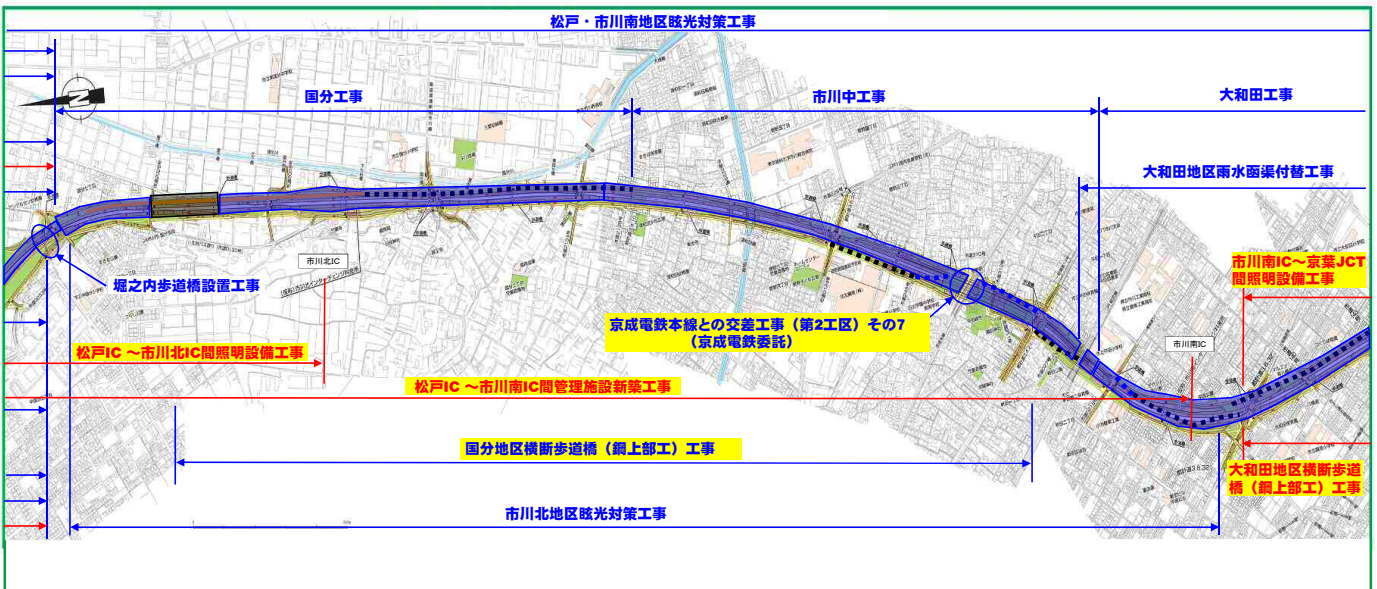

平成28年度 外環(千葉県区間)工事箇所位置図

平成28年6月末現在

○国道6号～北千葉JCT

○北千葉JCT～市川南IC

○市川南IC～高谷JCT

※未契約工事の名称は仮称

※背景黄着色は、第38回(H28.3.25)からの変更箇所

青字 : 発注済工事
 赤字 : 発注予定工事