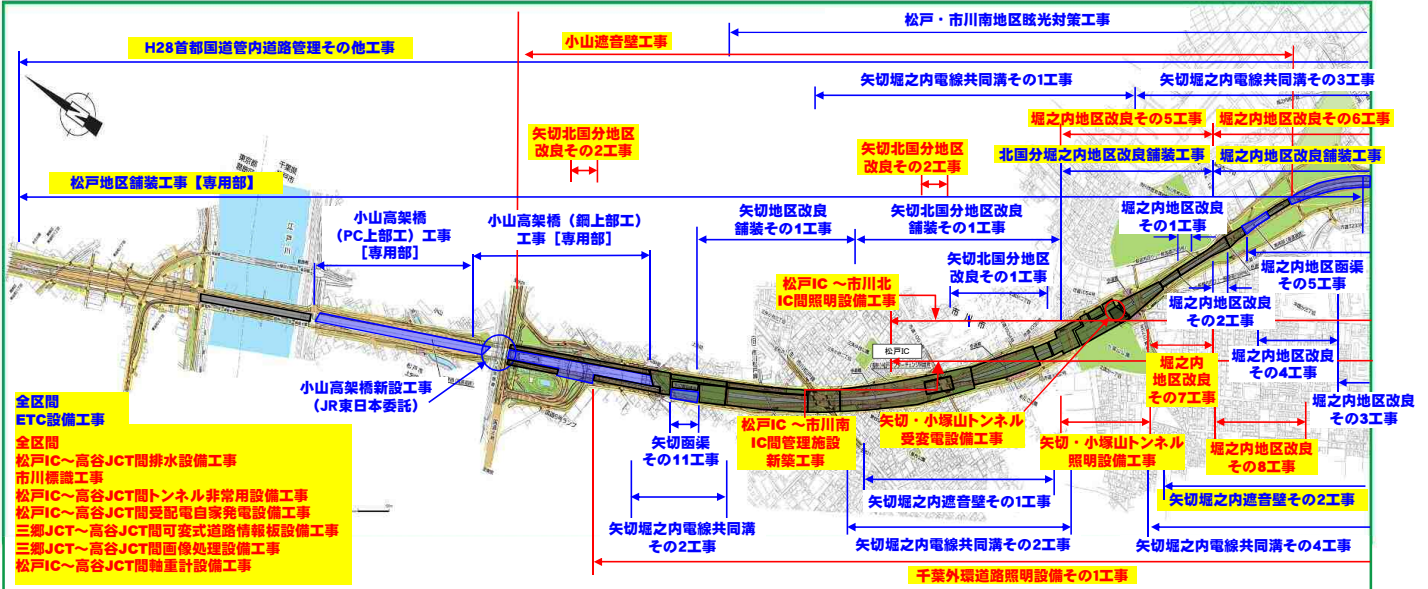

平成28年度 外環(千葉県区間)工事箇所位置図

平成28年6月末現在

○国道6号～北千葉JCT

○北千葉JCT～市川南IC

○市川南IC～高谷JCT

※未契約工事の名称は仮称

※背景黄着色は、第38回(H28.3.25)からの変更箇所

青字 : 発注済工事
 赤字 : 発注予定工事