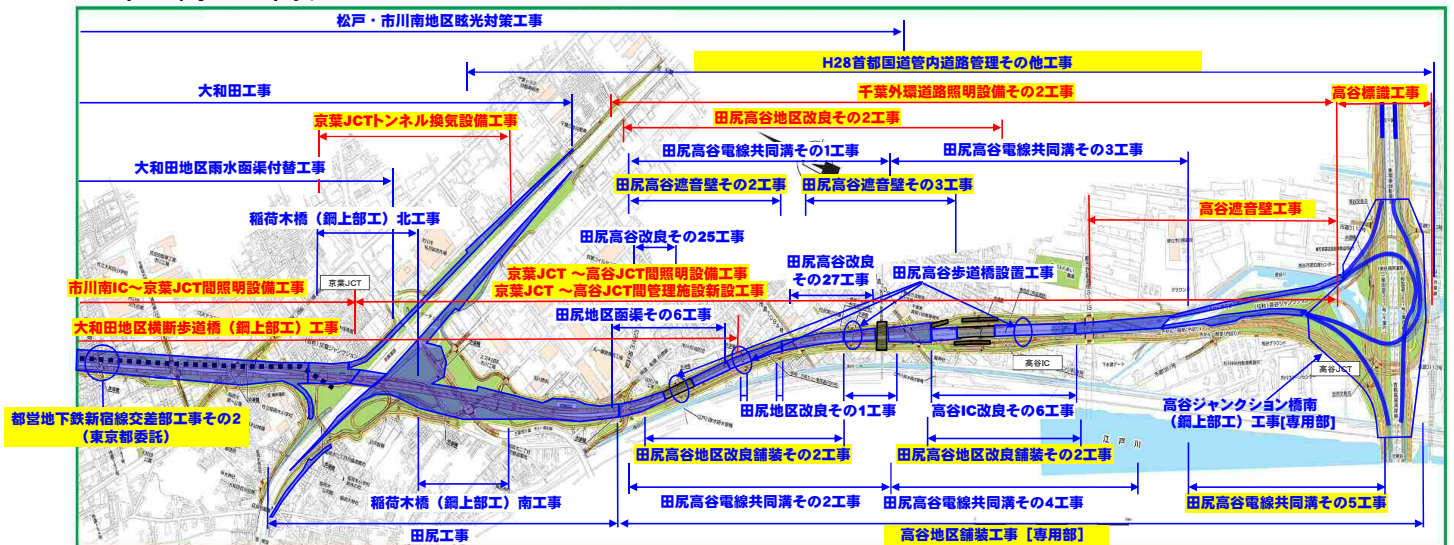

平成28年度 外環(千葉県区間)工事箇所位置図

平成28年6月末現在

○国道6号～北千葉JCT

○北千葉JCT～市川南IC

○市川南IC～高谷JCT

※未契約工事の名称は仮称

※背景黄着色は、第38回(H28.3.25)からの変更箇所

青字 : 発注済工事
 赤字 : 発注予定工事