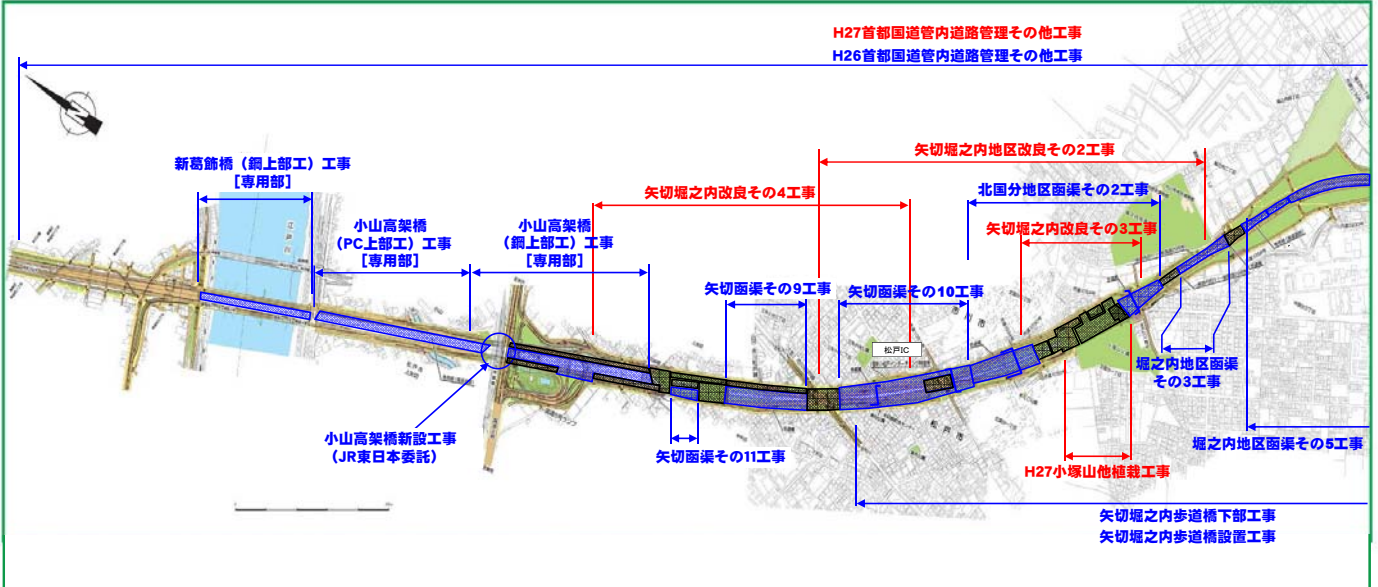

■平成26年度 外環(千葉県区間)工事箇所位置図■

平成27年2月末現在

○国道6号～北千葉JCT

○北千葉JCT～市川南IC

○市川南IC～高谷JCT

※未契約工事の名称は仮称

青字 : 契約中工事
赤字 : 発注予定工事