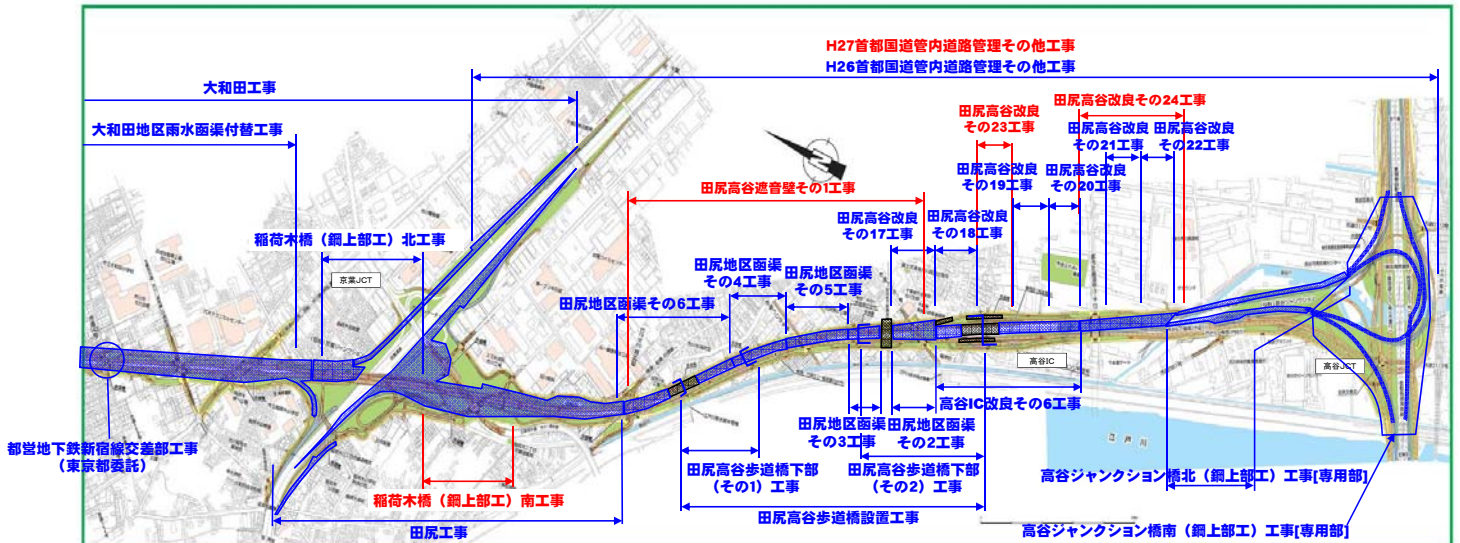

■平成26年度 外環(千葉県区間)工事箇所位置図■

平成27年2月末現在

○国道6号～北千葉JCT

○北千葉JCT～市川南IC

○市川南IC～高谷JCT

※未契約工事の名称は仮称

青字 : 契約中工事
赤字 : 発注予定工事