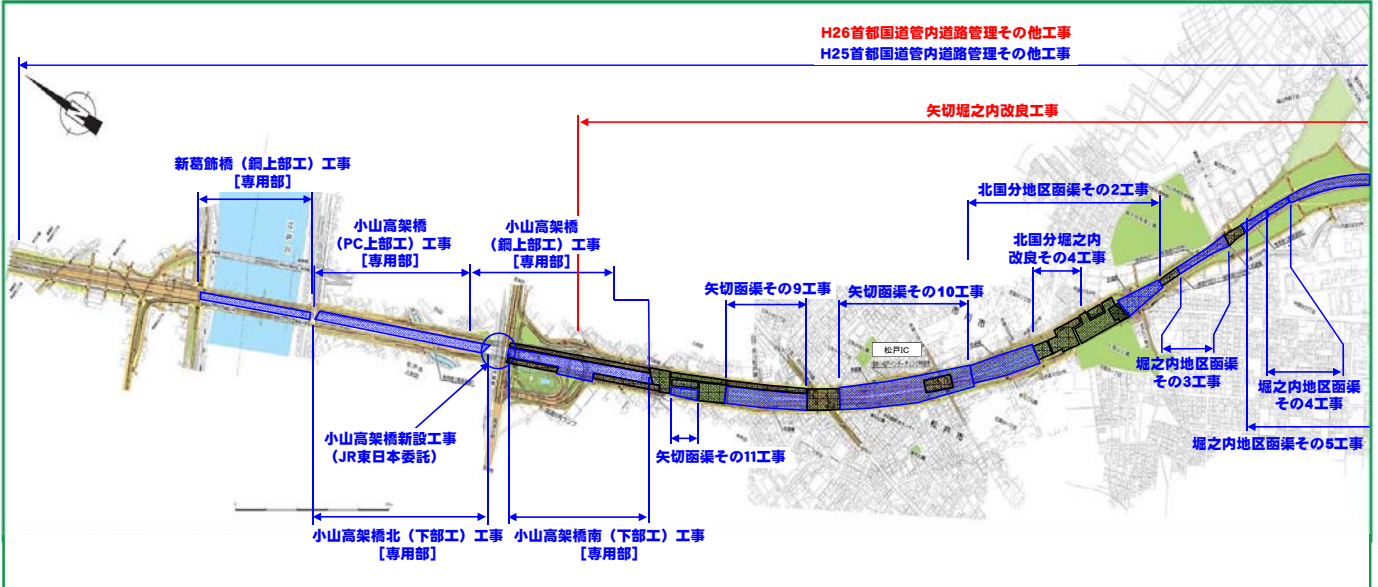

平成26年度 外環(千葉県区間)工事箇所位置図

平成26年2月末現在

○国道6号～北千葉JCT

○北千葉JCT～市川南IC

○市川南IC～高谷JCT

※未契約工事の名称は仮称

青字 : 契約中工事
赤字 : 発注予定工事