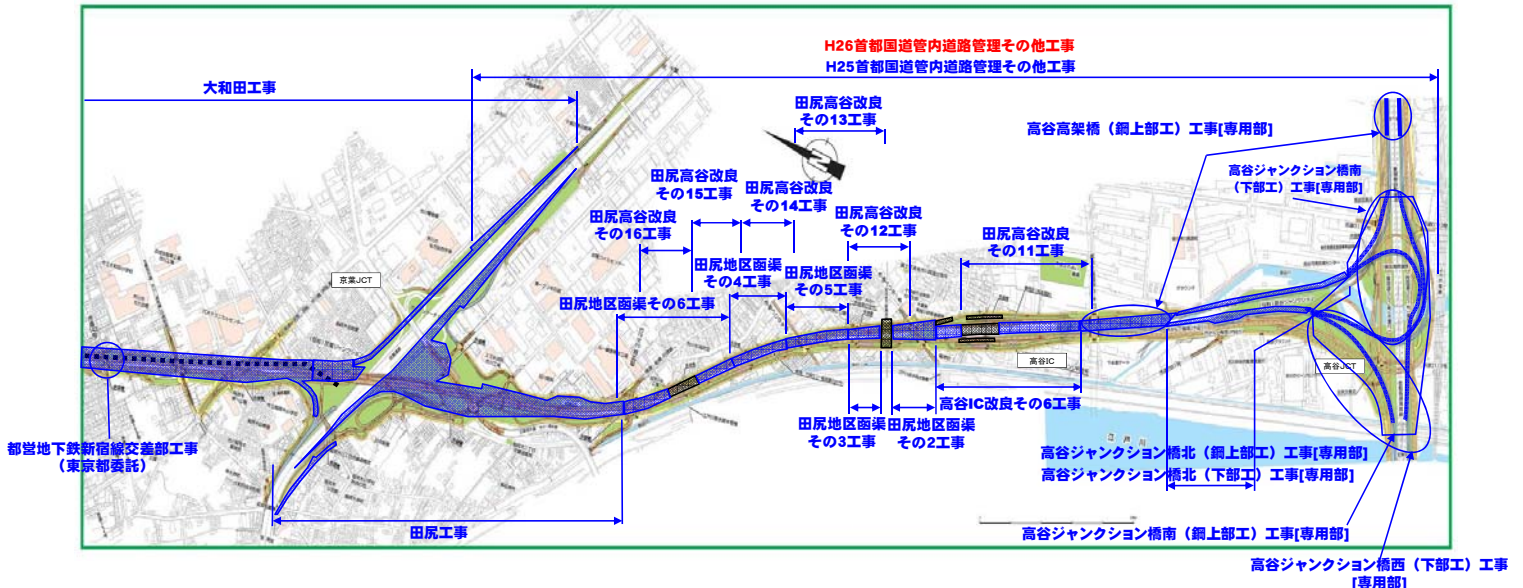

平成26年度 外環(千葉県区間)工事箇所位置図

平成26年2月末現在

○国道6号～北千葉JCT

○北千葉JCT～市川南IC

○市川南IC～高谷JCT

※未契約工事の名称は仮称

青字 : 契約中工事
赤字 : 発注予定工事