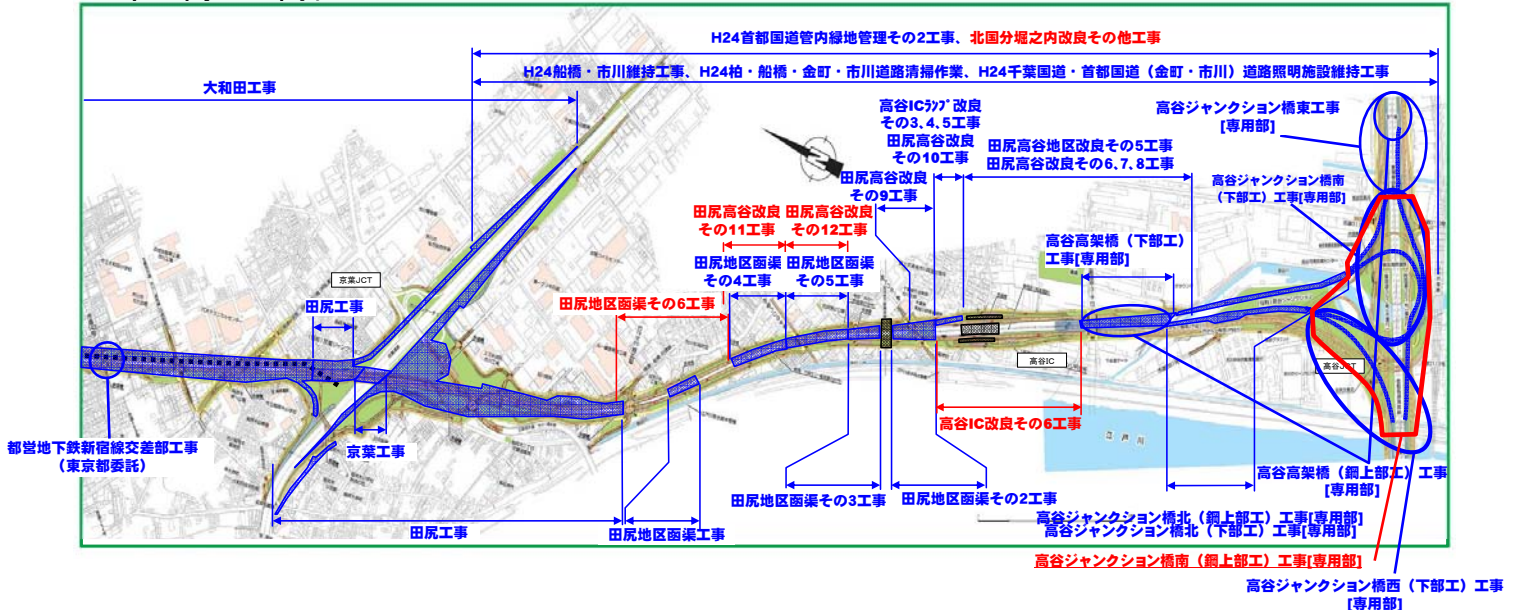

■平成24年度 外環(千葉県区間)工事箇所位置図■

平成24年6月末

○国道6号～北千葉JCT

○北千葉JCT～市川南IC

○市川南IC～高谷JCT

※未契約工事の名称は仮称

青字 : 発注済工事
赤字 : 発注予定工事