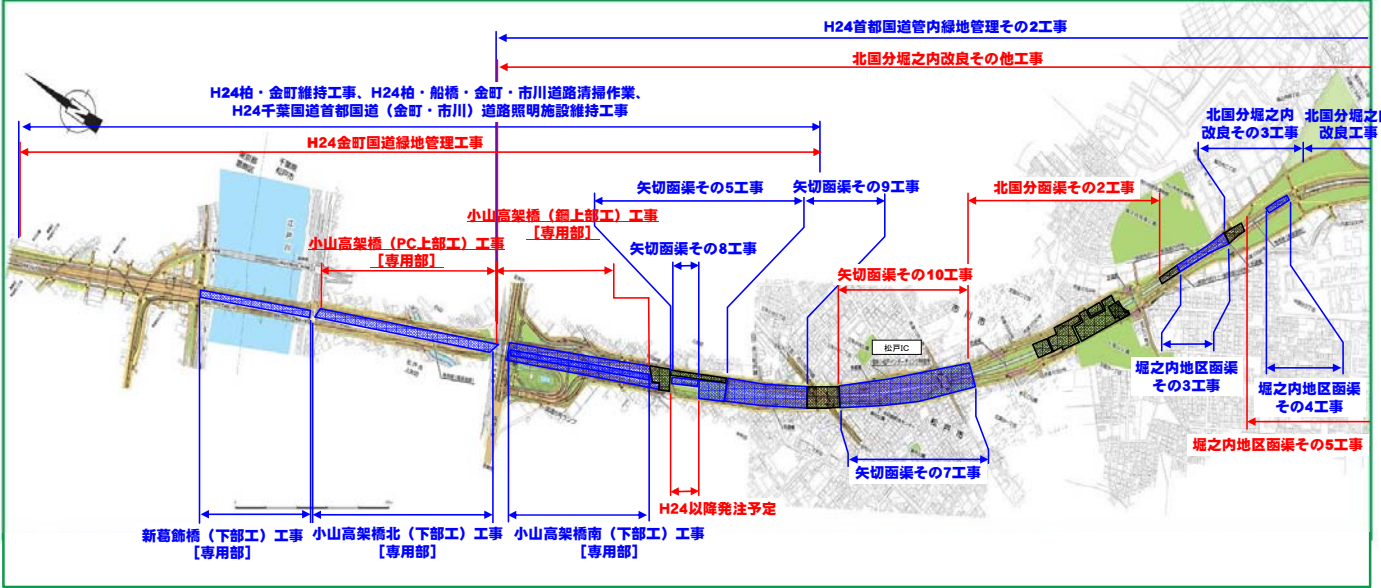

■平成24年度 外環(千葉県区間)工事箇所位置図■

平成24年6月末

○国道6号～北千葉JCT

○北千葉JCT～市川南IC

○市川南IC～高谷JCT

※未契約工事の名称は仮称

青字 : 発注済工事
赤字 : 発注予定工事