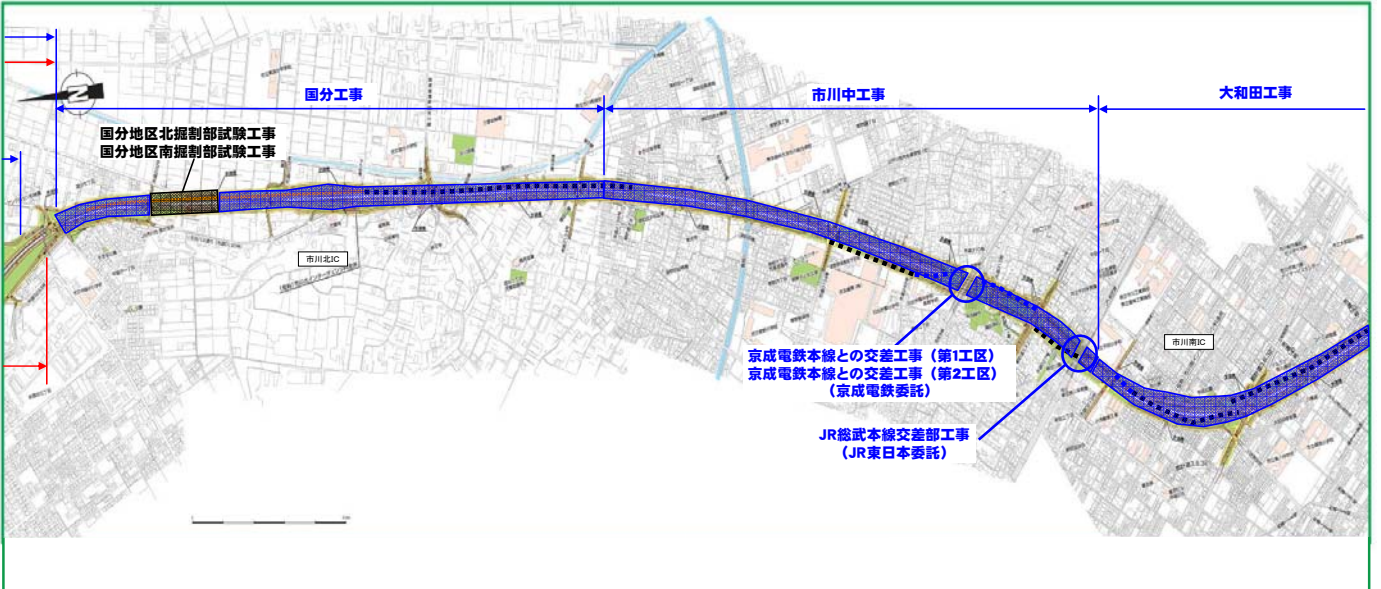

■平成24年度 外環(千葉県区間)工事箇所位置図■

平成24年6月末

○国道6号～北千葉JCT

○北千葉JCT～市川南IC

○市川南IC～高谷JCT

※未契約工事の名称は仮称

青字 : 発注済工事
赤字 : 発注予定工事