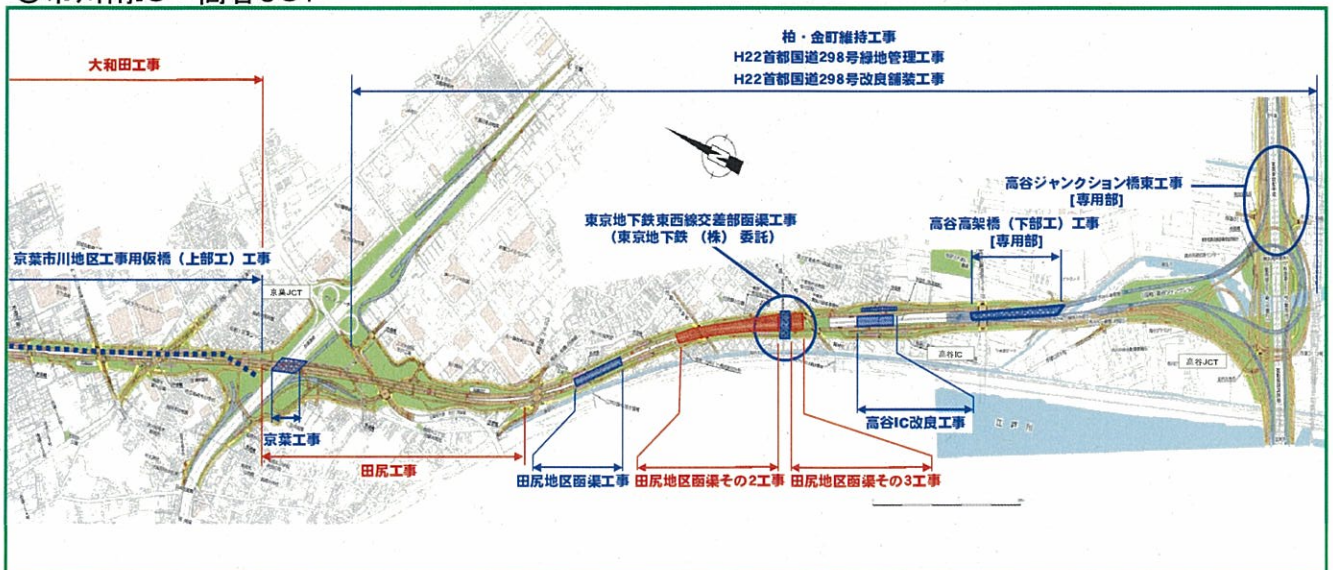

平成22年度 外環(千葉県区間)工事箇所位置図

○国道6号～北千葉JCT

○北千葉JCT～市川南IC

○市川南IC～高谷JCT

※未契約工事の名称は仮称

青字 : 発注済工事
赤字 : 発注予定工事