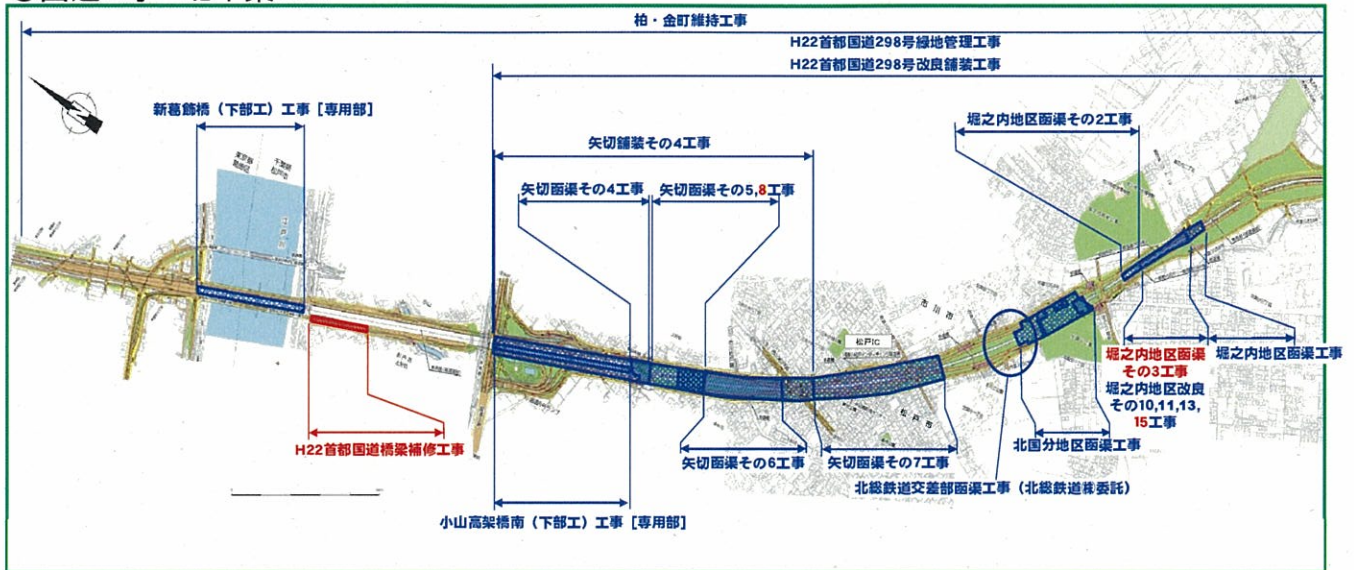

平成22年度 外環(千葉県区間)工事箇所位置図

○国道6号～北千葉JCT

○北千葉JCT～市川南IC

○市川南IC～高谷JCT

※未契約工事の名称は仮称

青字 : 発注済工事
赤字 : 発注予定工事