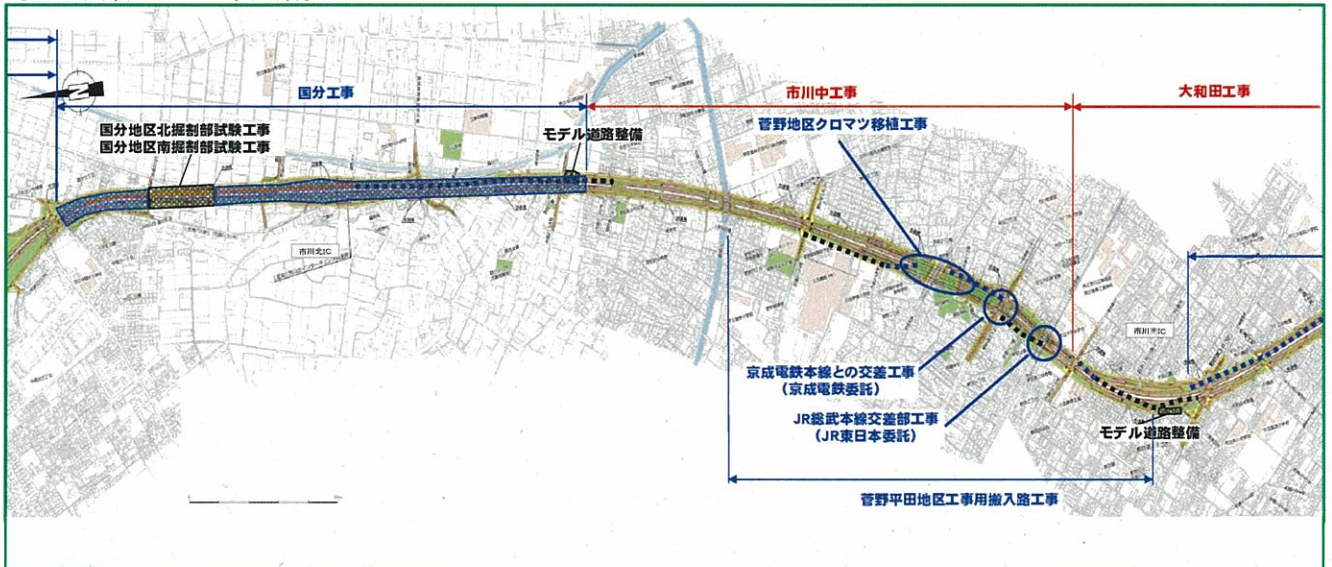

平成22年度 外環(千葉県区間)工事箇所位置図

○国道6号～北千葉JCT

○北千葉JCT～市川南IC

○市川南IC～高谷JCT

※未契約工事の名称は仮称

青字 : 発注済工事
赤字 : 発注予定工事