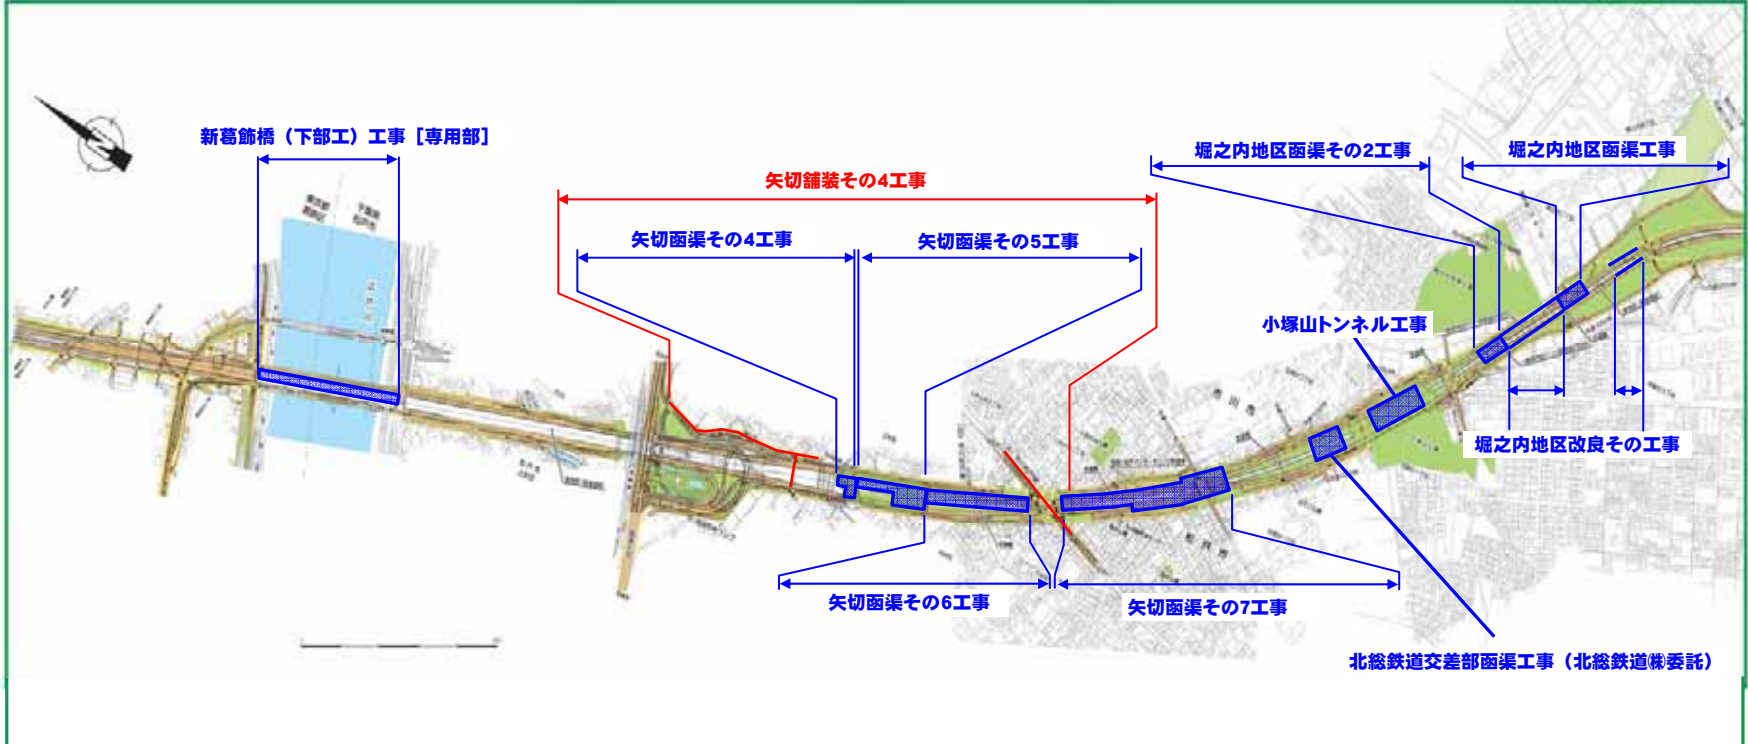

■平成21年度 外環(千葉県区間)工事箇所位置図■

平成21年5月末日時点

○国道6号～北千葉JCT

○北千葉JCT～市川南IC

○市川南IC～高谷JCT

※未契約工事の名称は仮称

緑字 : 完成
 青字 : 発注済工事
 赤字 : 発注予定工事