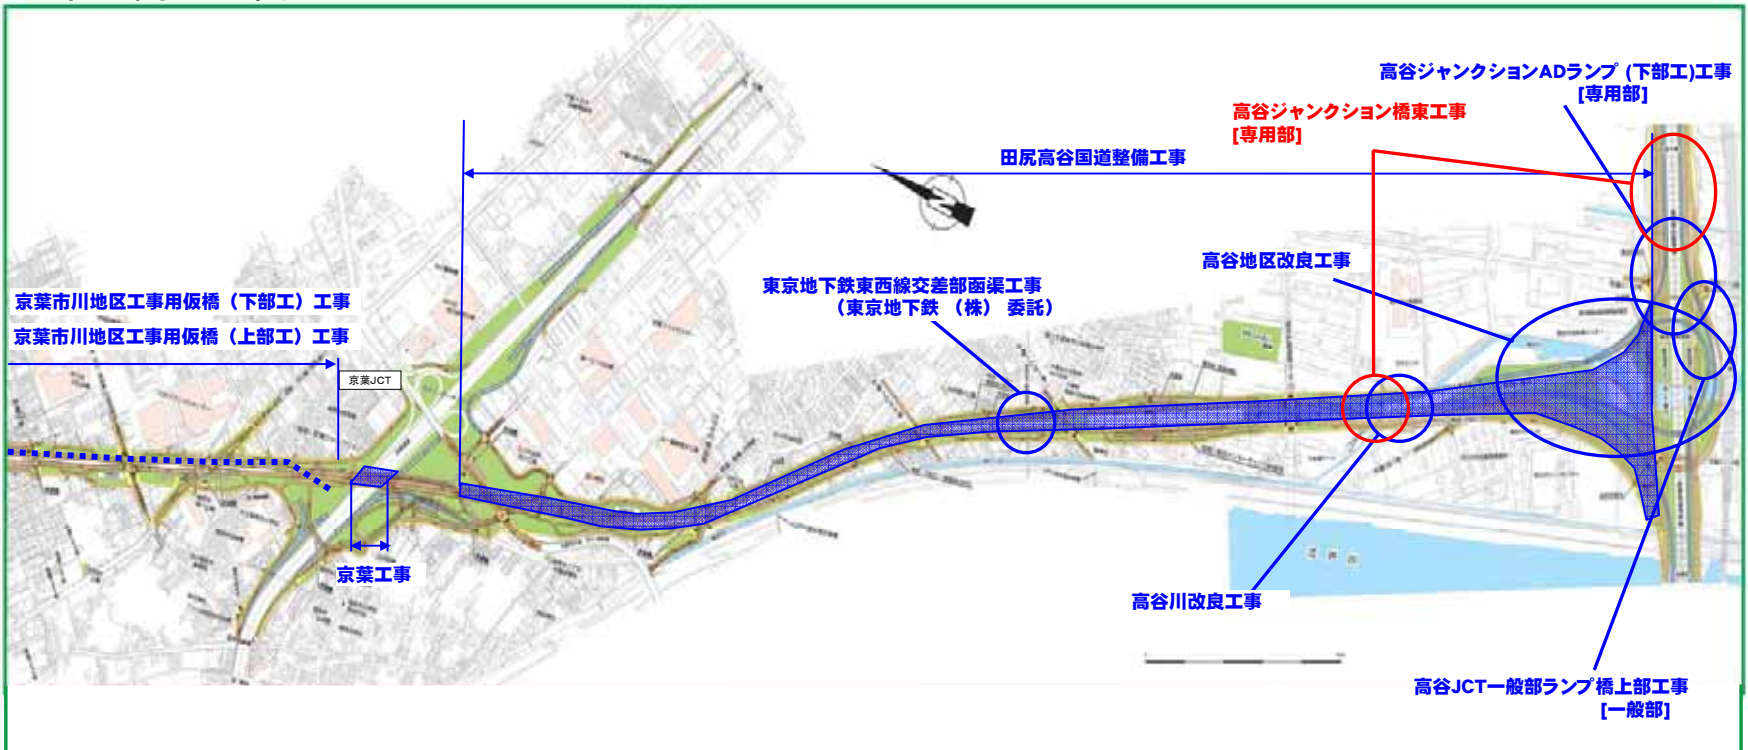

■平成21年度 外環(千葉県区間)工事箇所位置図■

平成21年5月末日時点

○国道6号～北千葉JCT

○北千葉JCT～市川南IC

○市川南IC～高谷JCT

※未契約工事の名称は仮称

緑字 : 完成
 青字 : 発注済工事
 赤字 : 発注予定工事