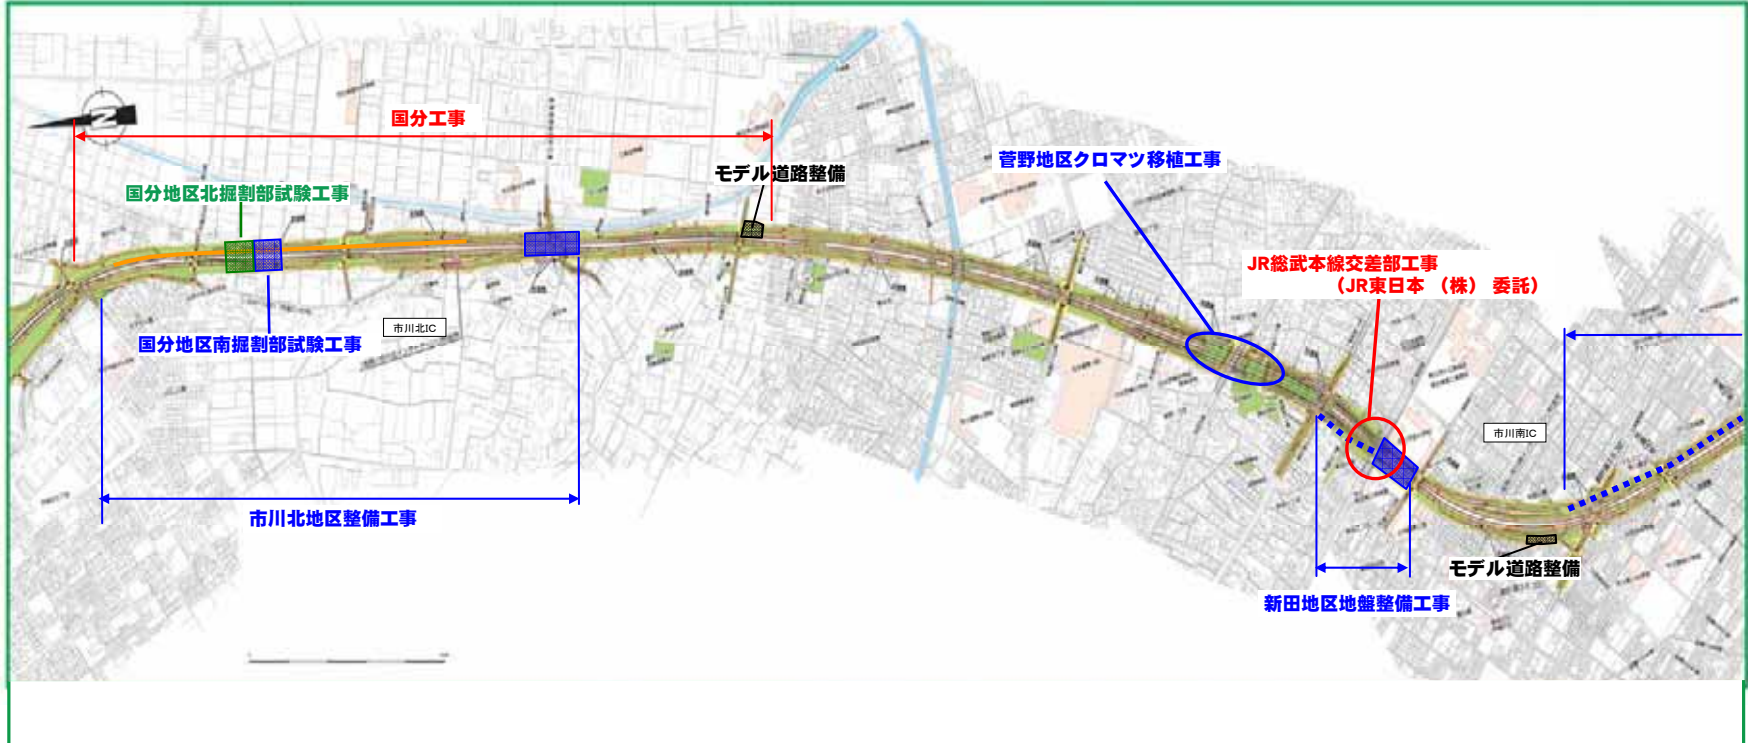

■平成21年度 外環(千葉県区間)工事箇所位置図■

平成21年5月末日時点

○国道6号～北千葉JCT

○北千葉JCT～市川南IC

○市川南IC～高谷JCT

※未契約工事の名称は仮称

緑字 : 完成
 青字 : 発注済工事
 赤字 : 発注予定工事