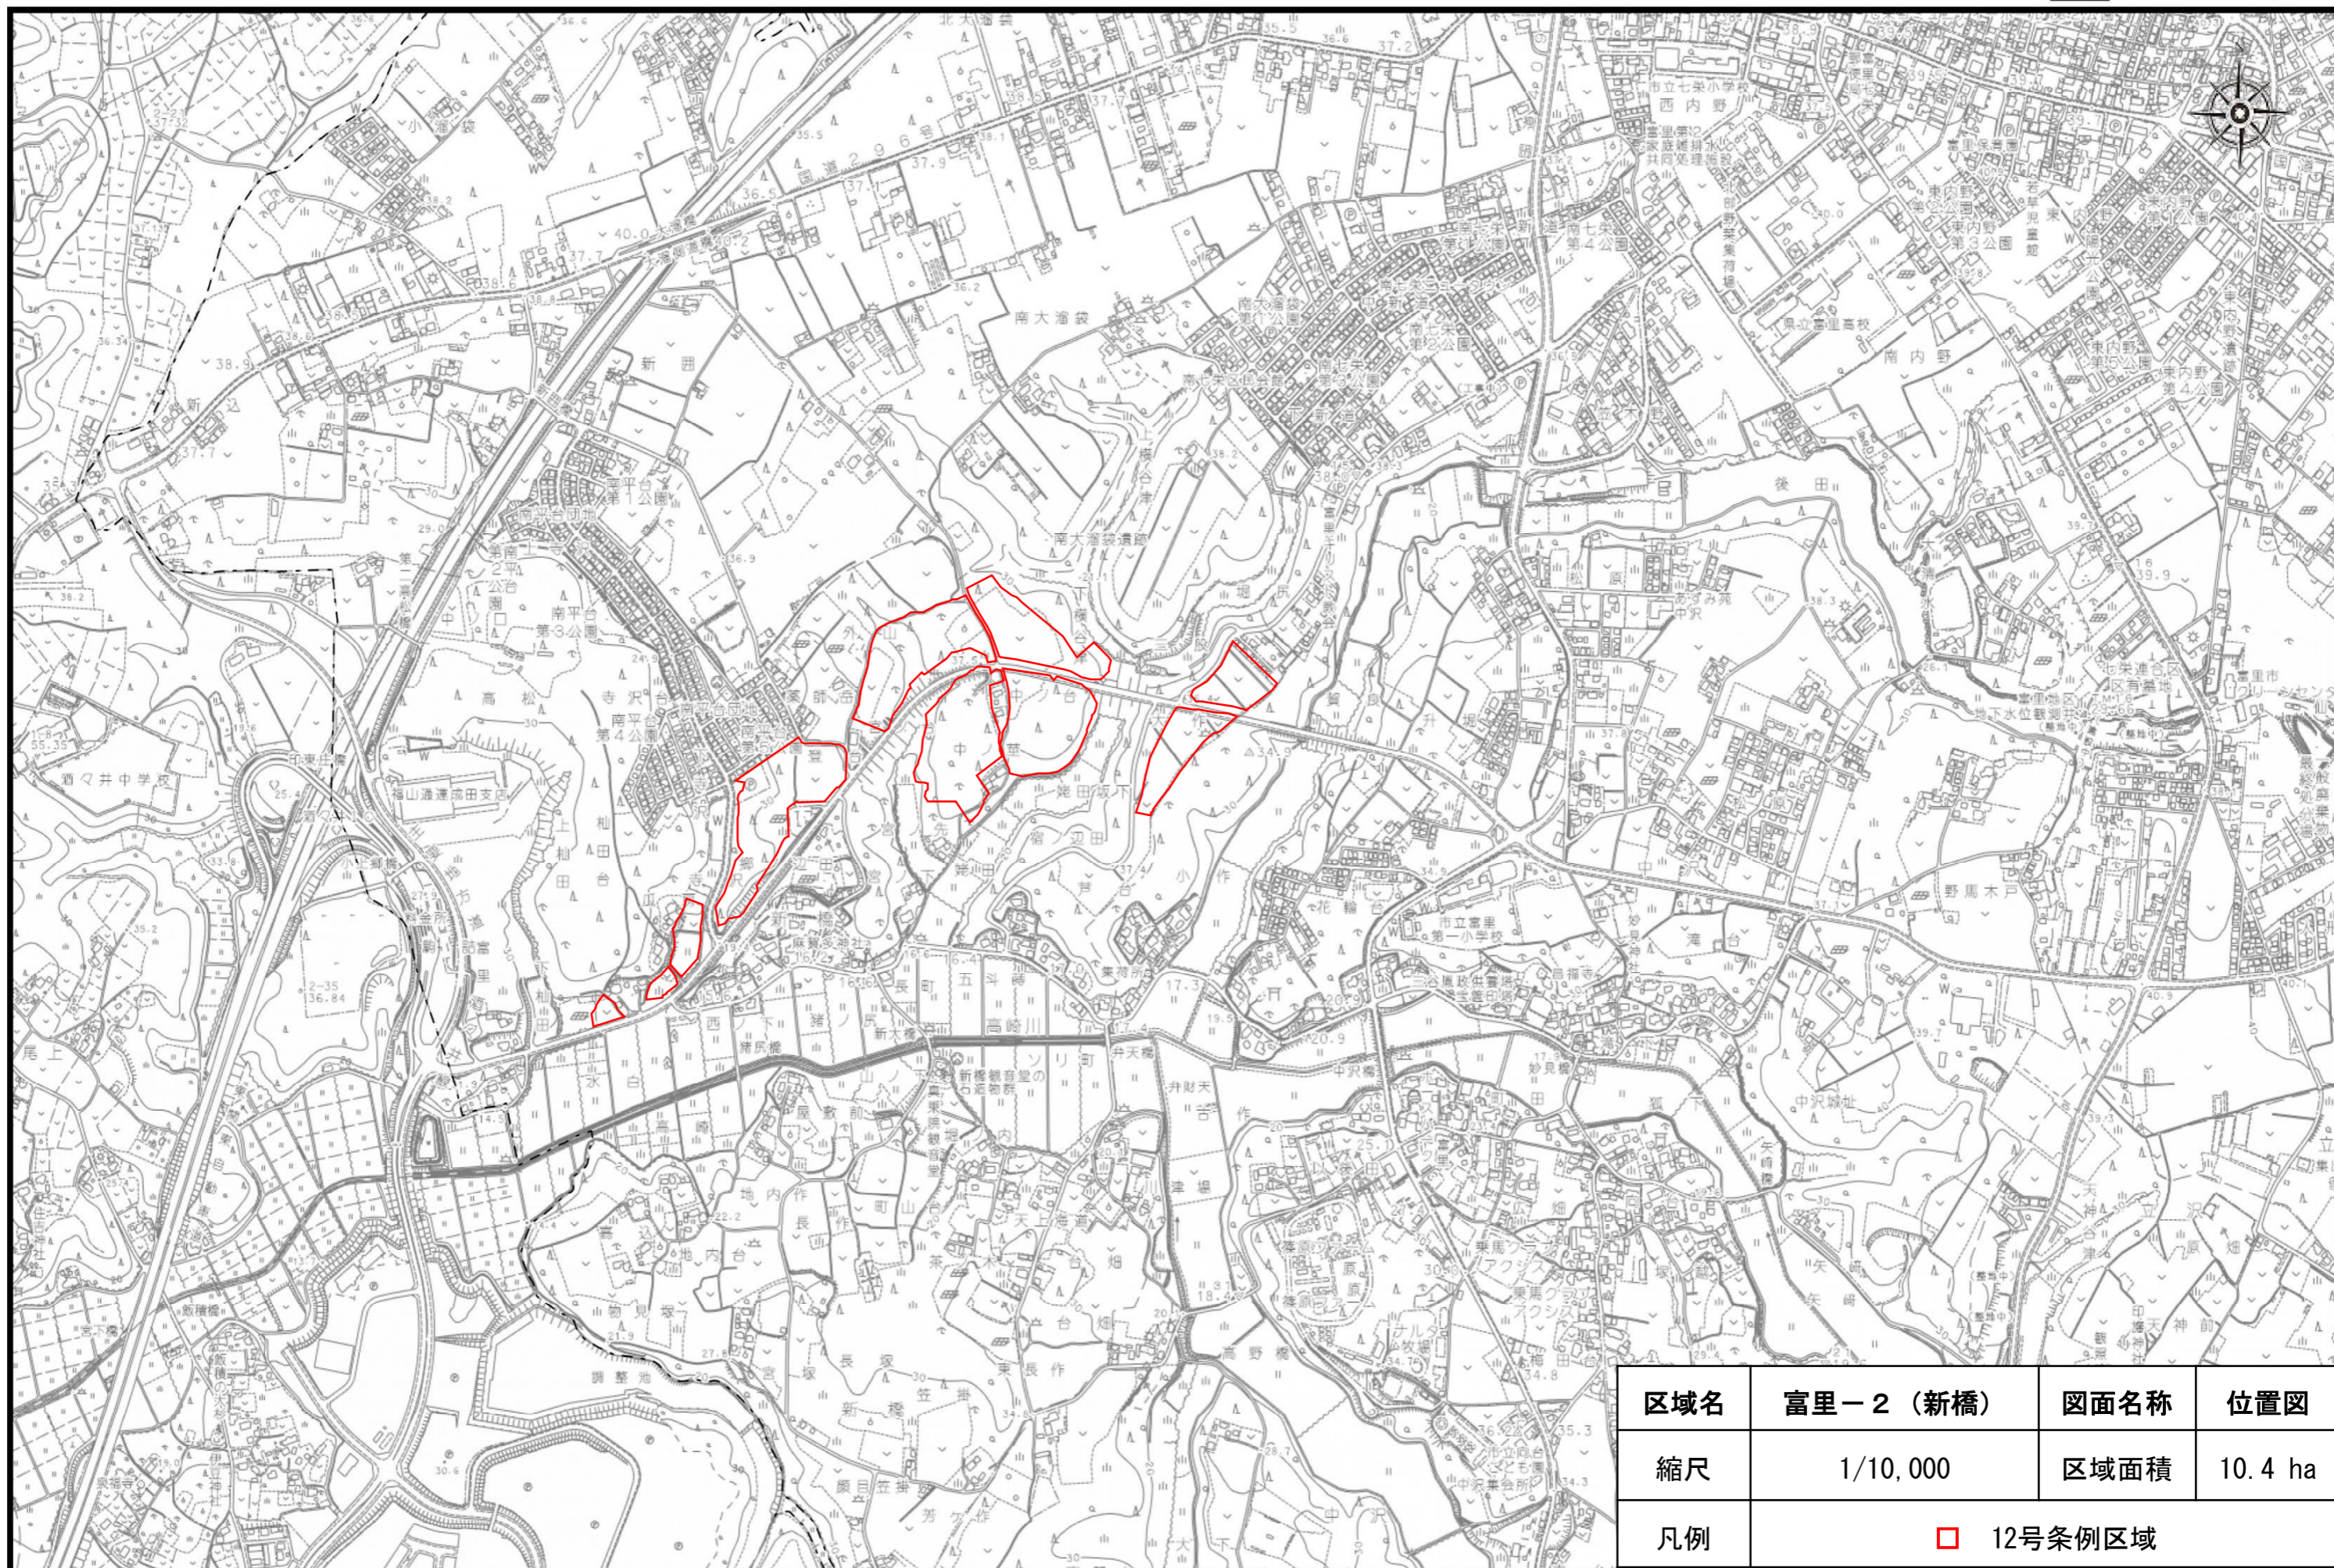

都市計画法に基づく開発行為等の基準に関する条例第6条第1項第6号の規定により指定する区域のうち、
令和6年6月18日付け千葉県告示において図面で示すこととした区域（12号条例区域）

富里市

100m 1 / 10,000

区域名	富里-2（新橋）	図面名称	位置図
縮尺	1/10,000	区域面積	10.4 ha
凡例	□ 12号条例区域		

都市計画法に基づく開発行為等の基準に関する条例第6条第1項第6号の規定により指定する区域のうち、
令和6年6月18日付け千葉県告示において図面で示すこととした区域（12号条例区域）

富里市

100m

1 / 3,000