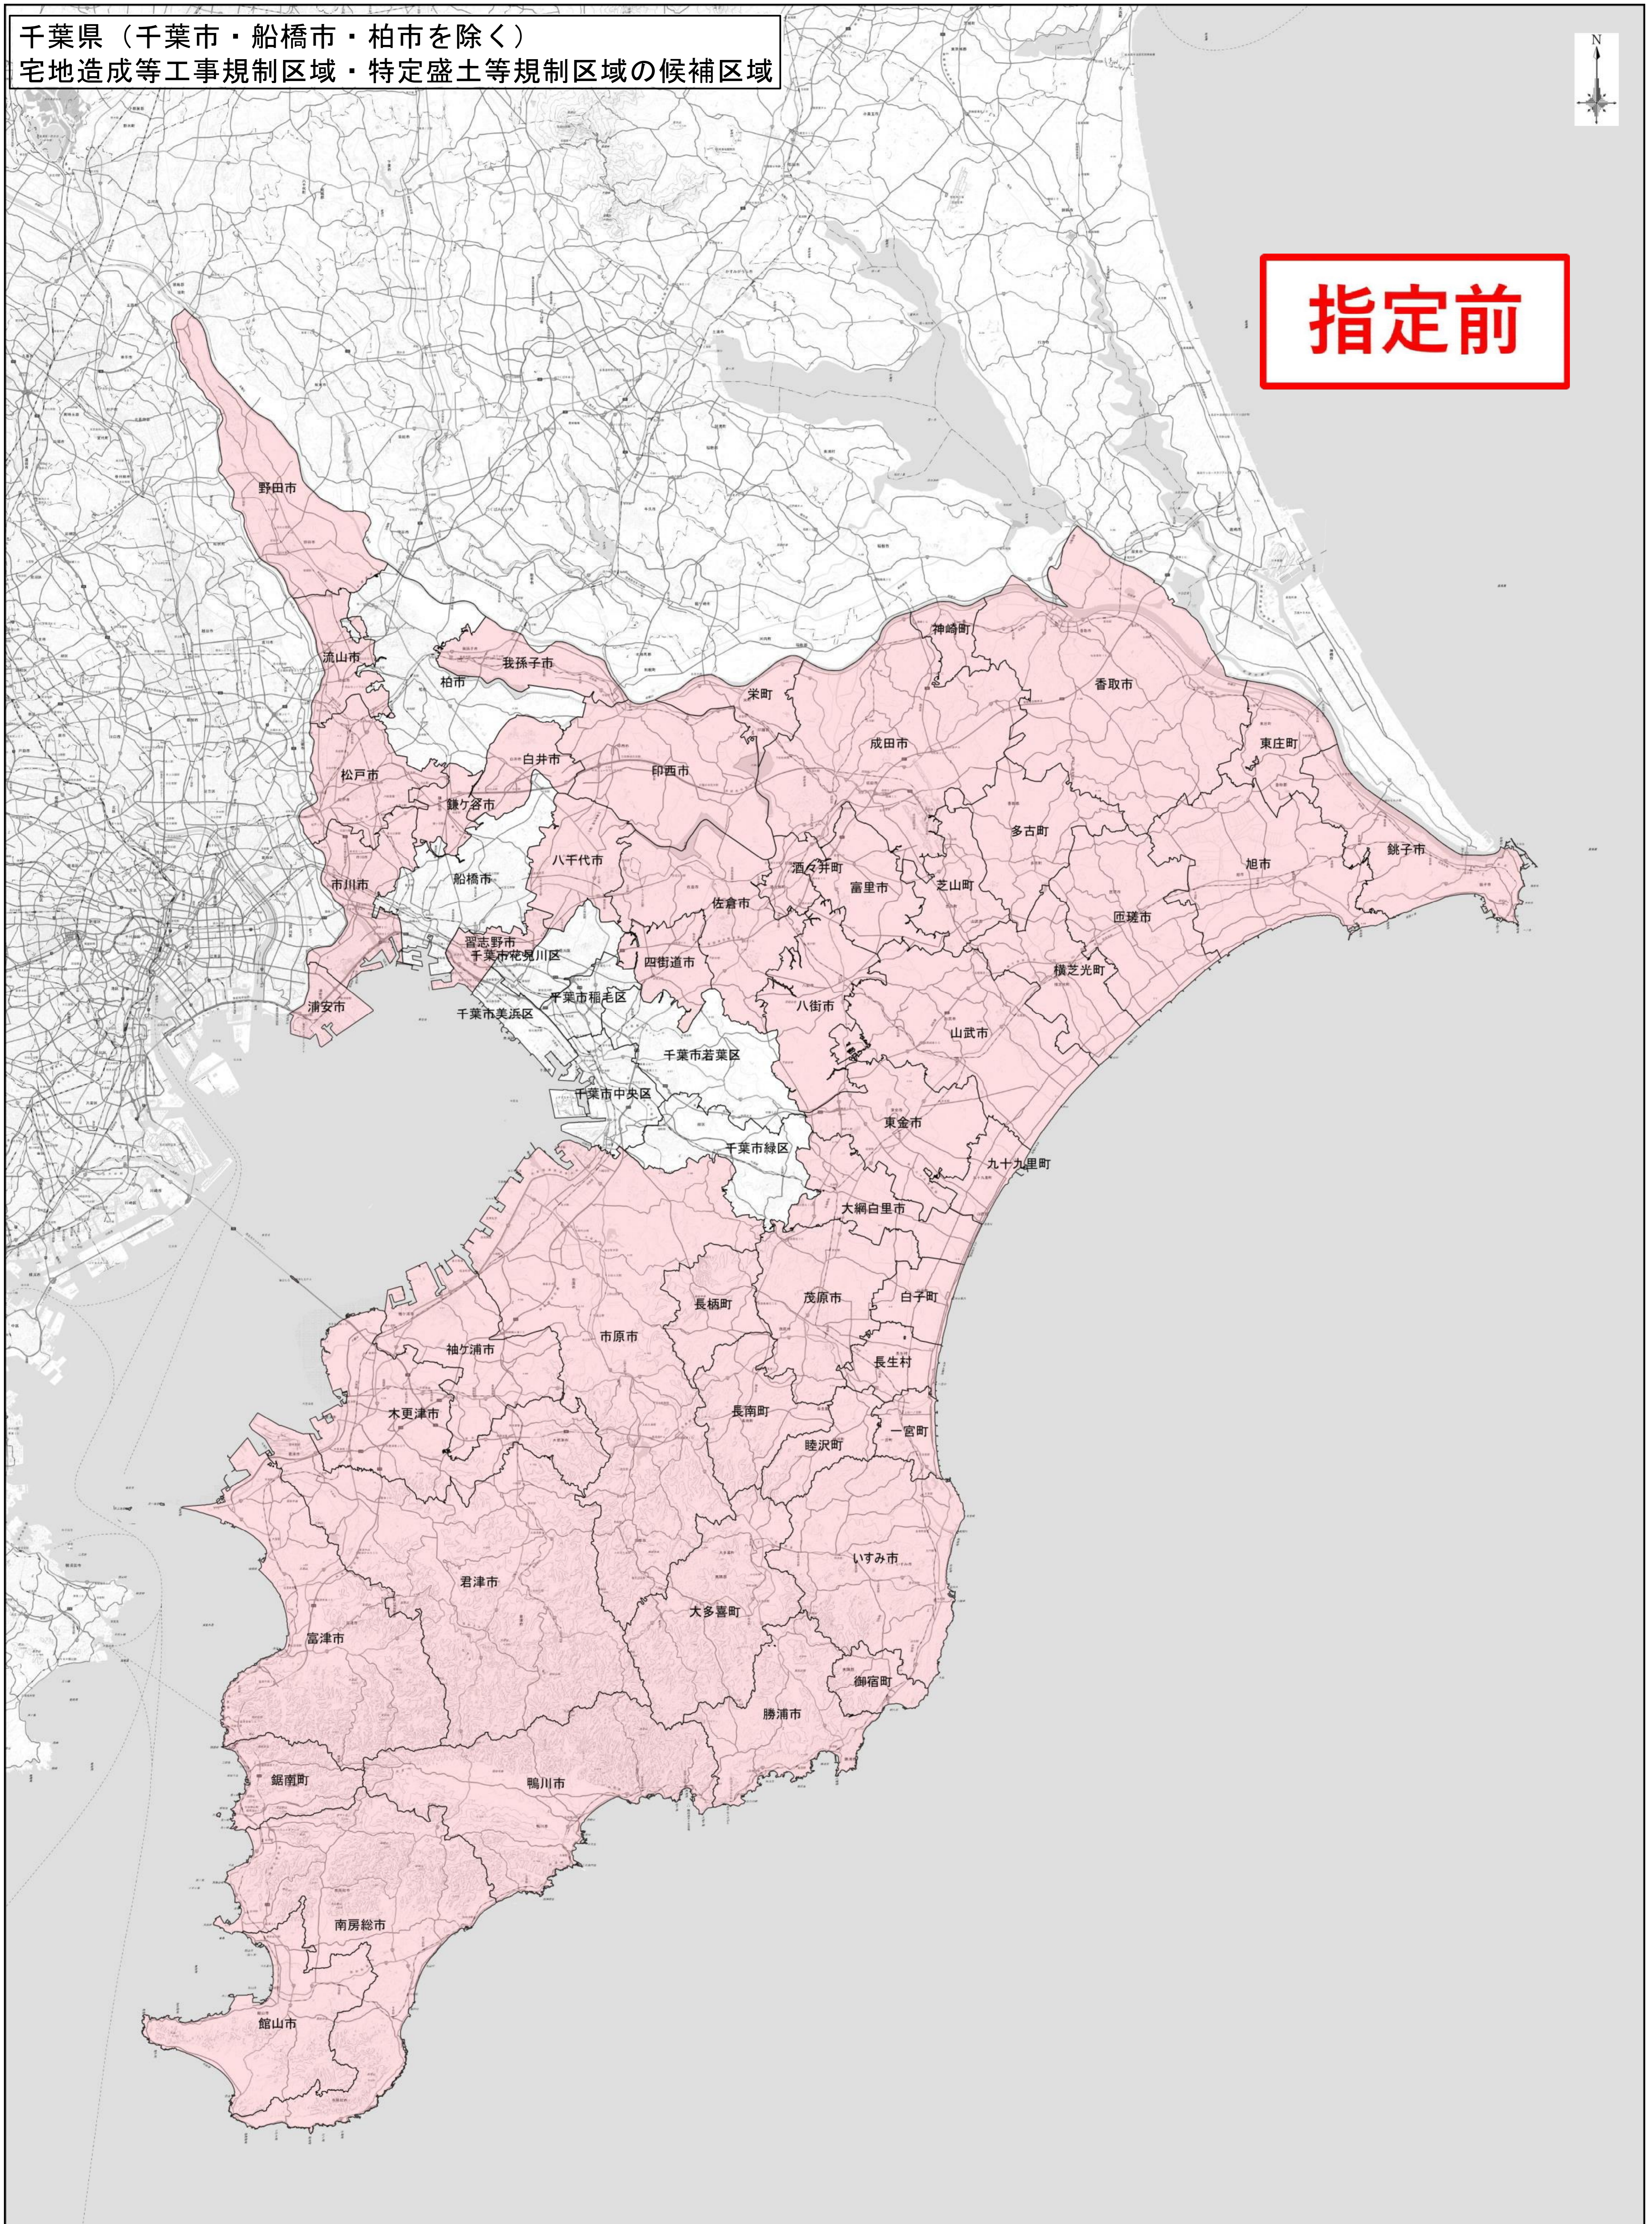

千葉県（千葉市・船橋市・柏市を除く）
宅地造成等工事規制区域・特定盛土等規制区域の候補区域

指定前

— 凡例 —
■ 宅地造成等工事規制区域の候補区域
□ 行政界

※特定盛土等規制区域の候補区域はなし

測量法に基づく国土地理院長承認（複製）R 6JHf 15
本製品を複製する場合には、国土地理院の長の承認を得なければならない。

1 : 150,000