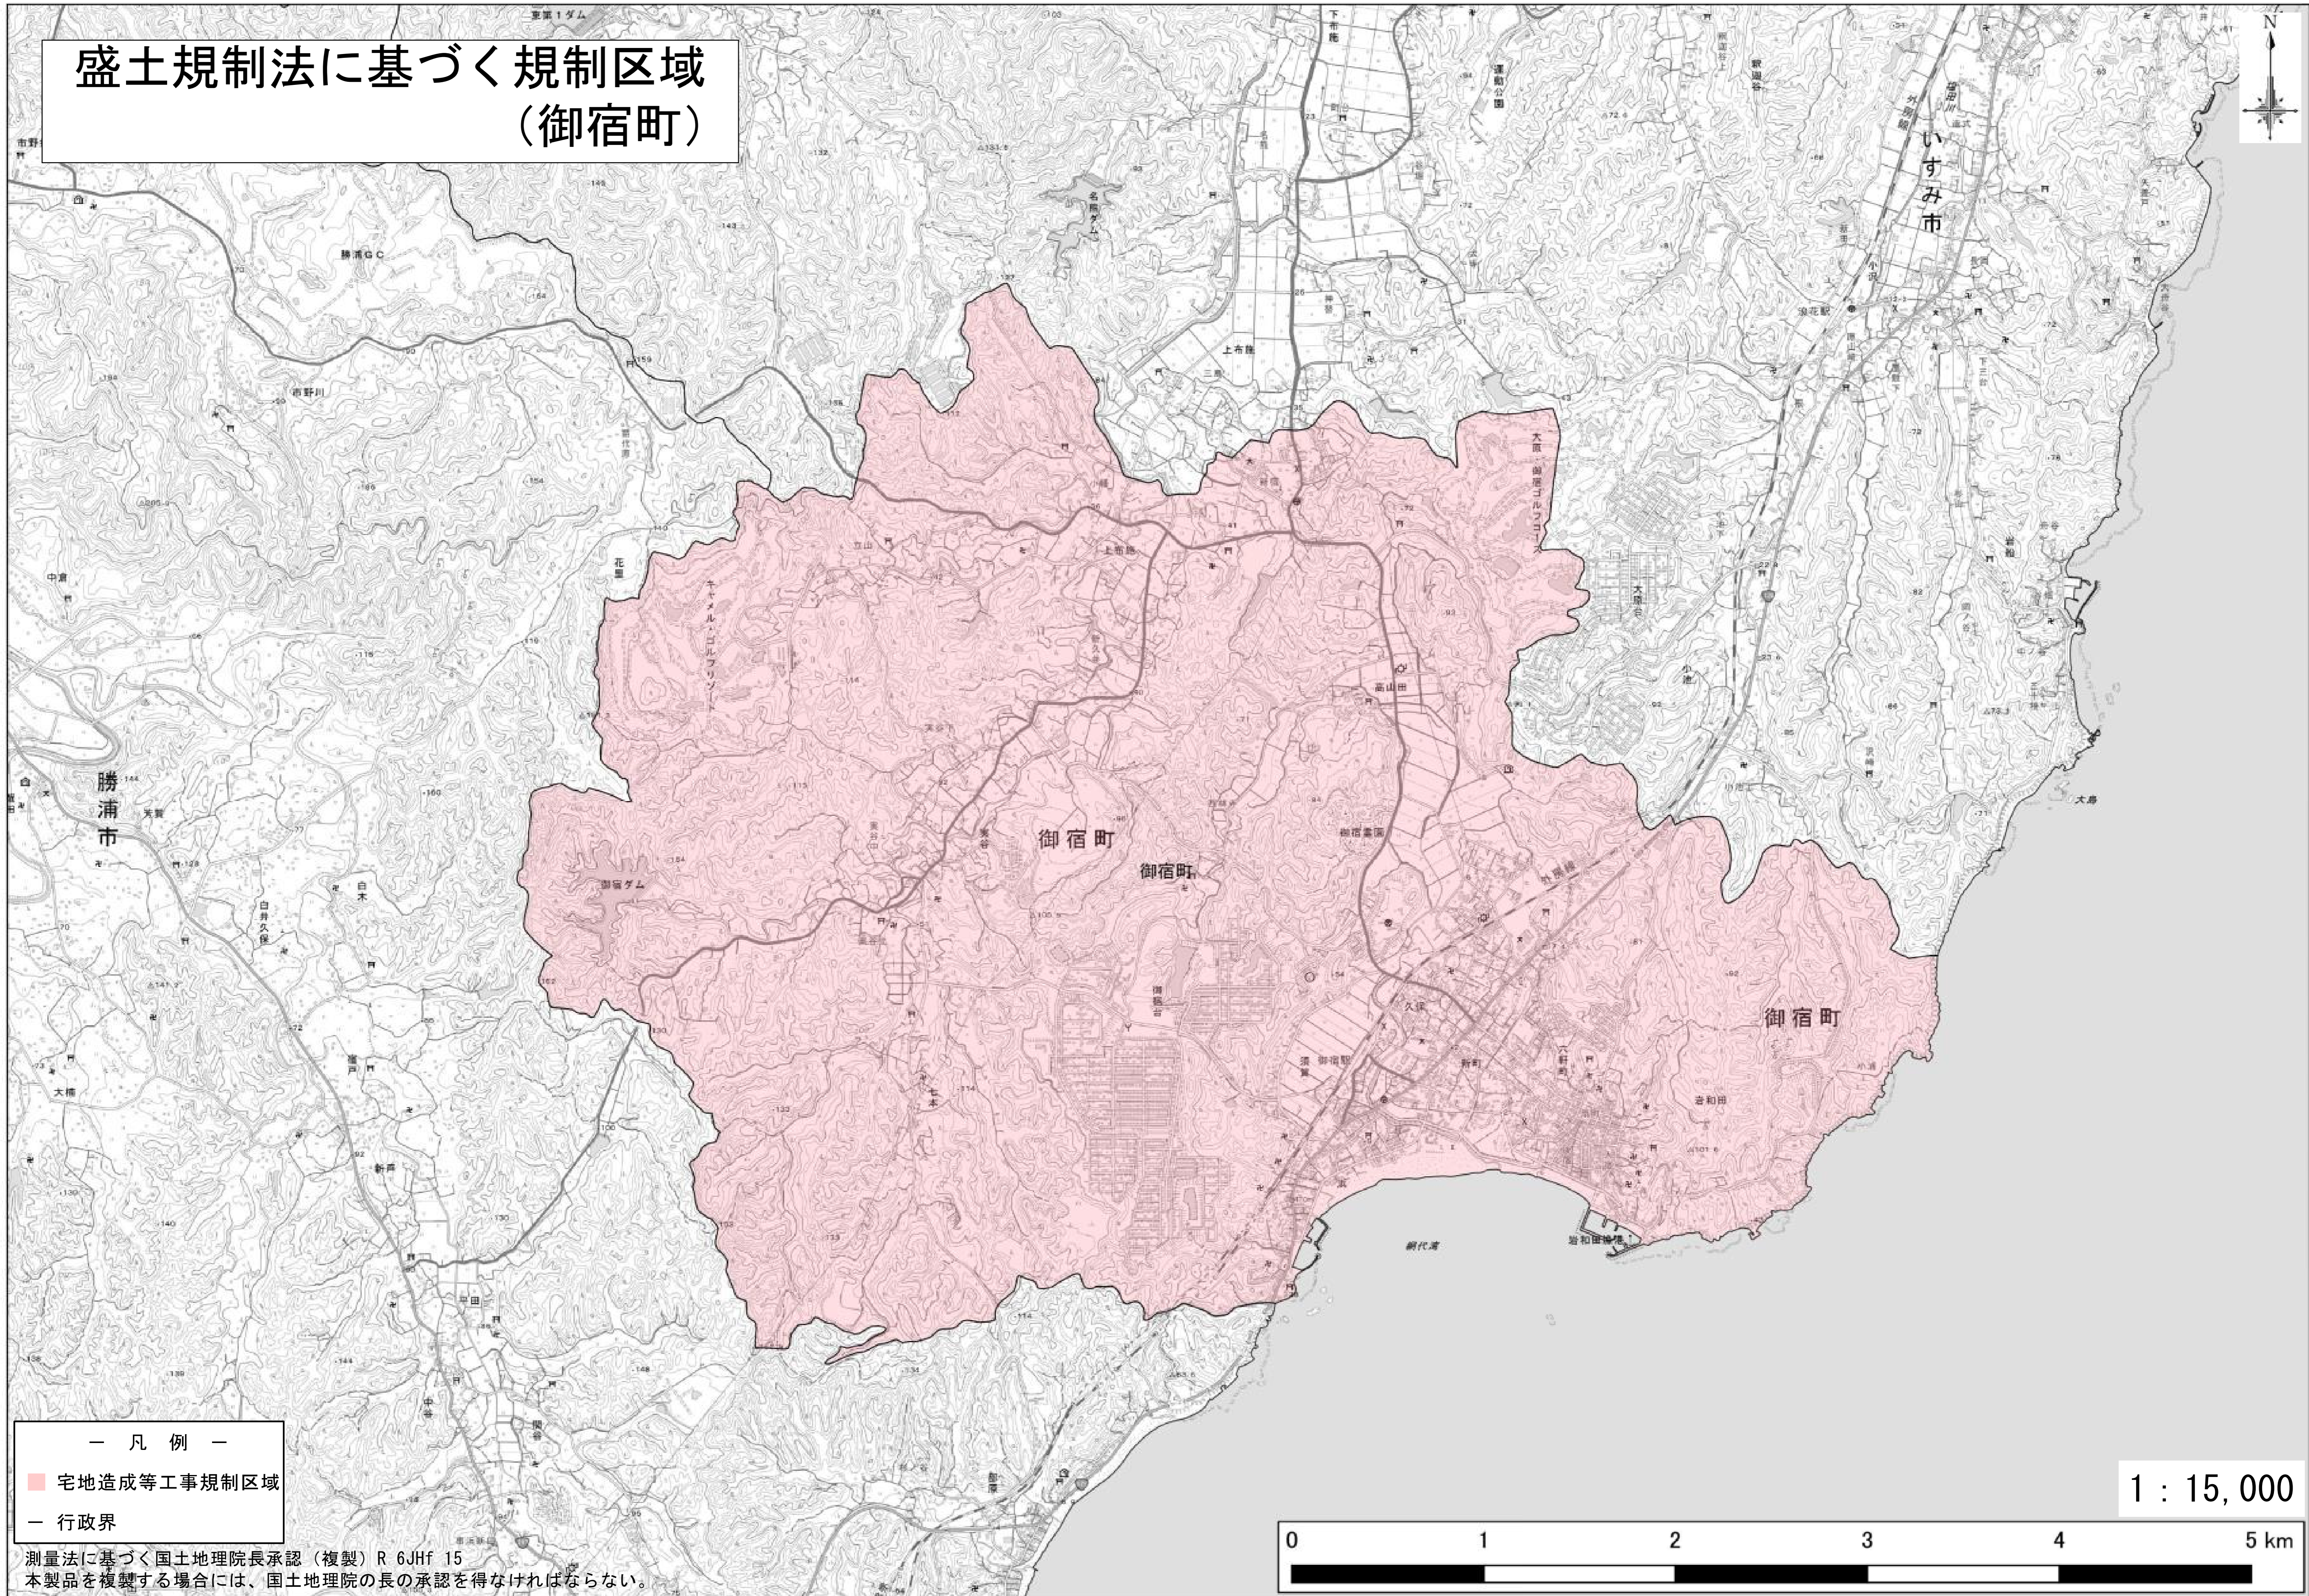

盛土規制法に基づく規制区域 (御宿町)

- 凡例 —
- 宅地造成等工事規制区域
 - 行政界

測量法に基づく国土地理院長承認（複製）R 6JHf 15
本製品を複製する場合には、国土地理院の長の承認を得なければならない。

1 : 15,000