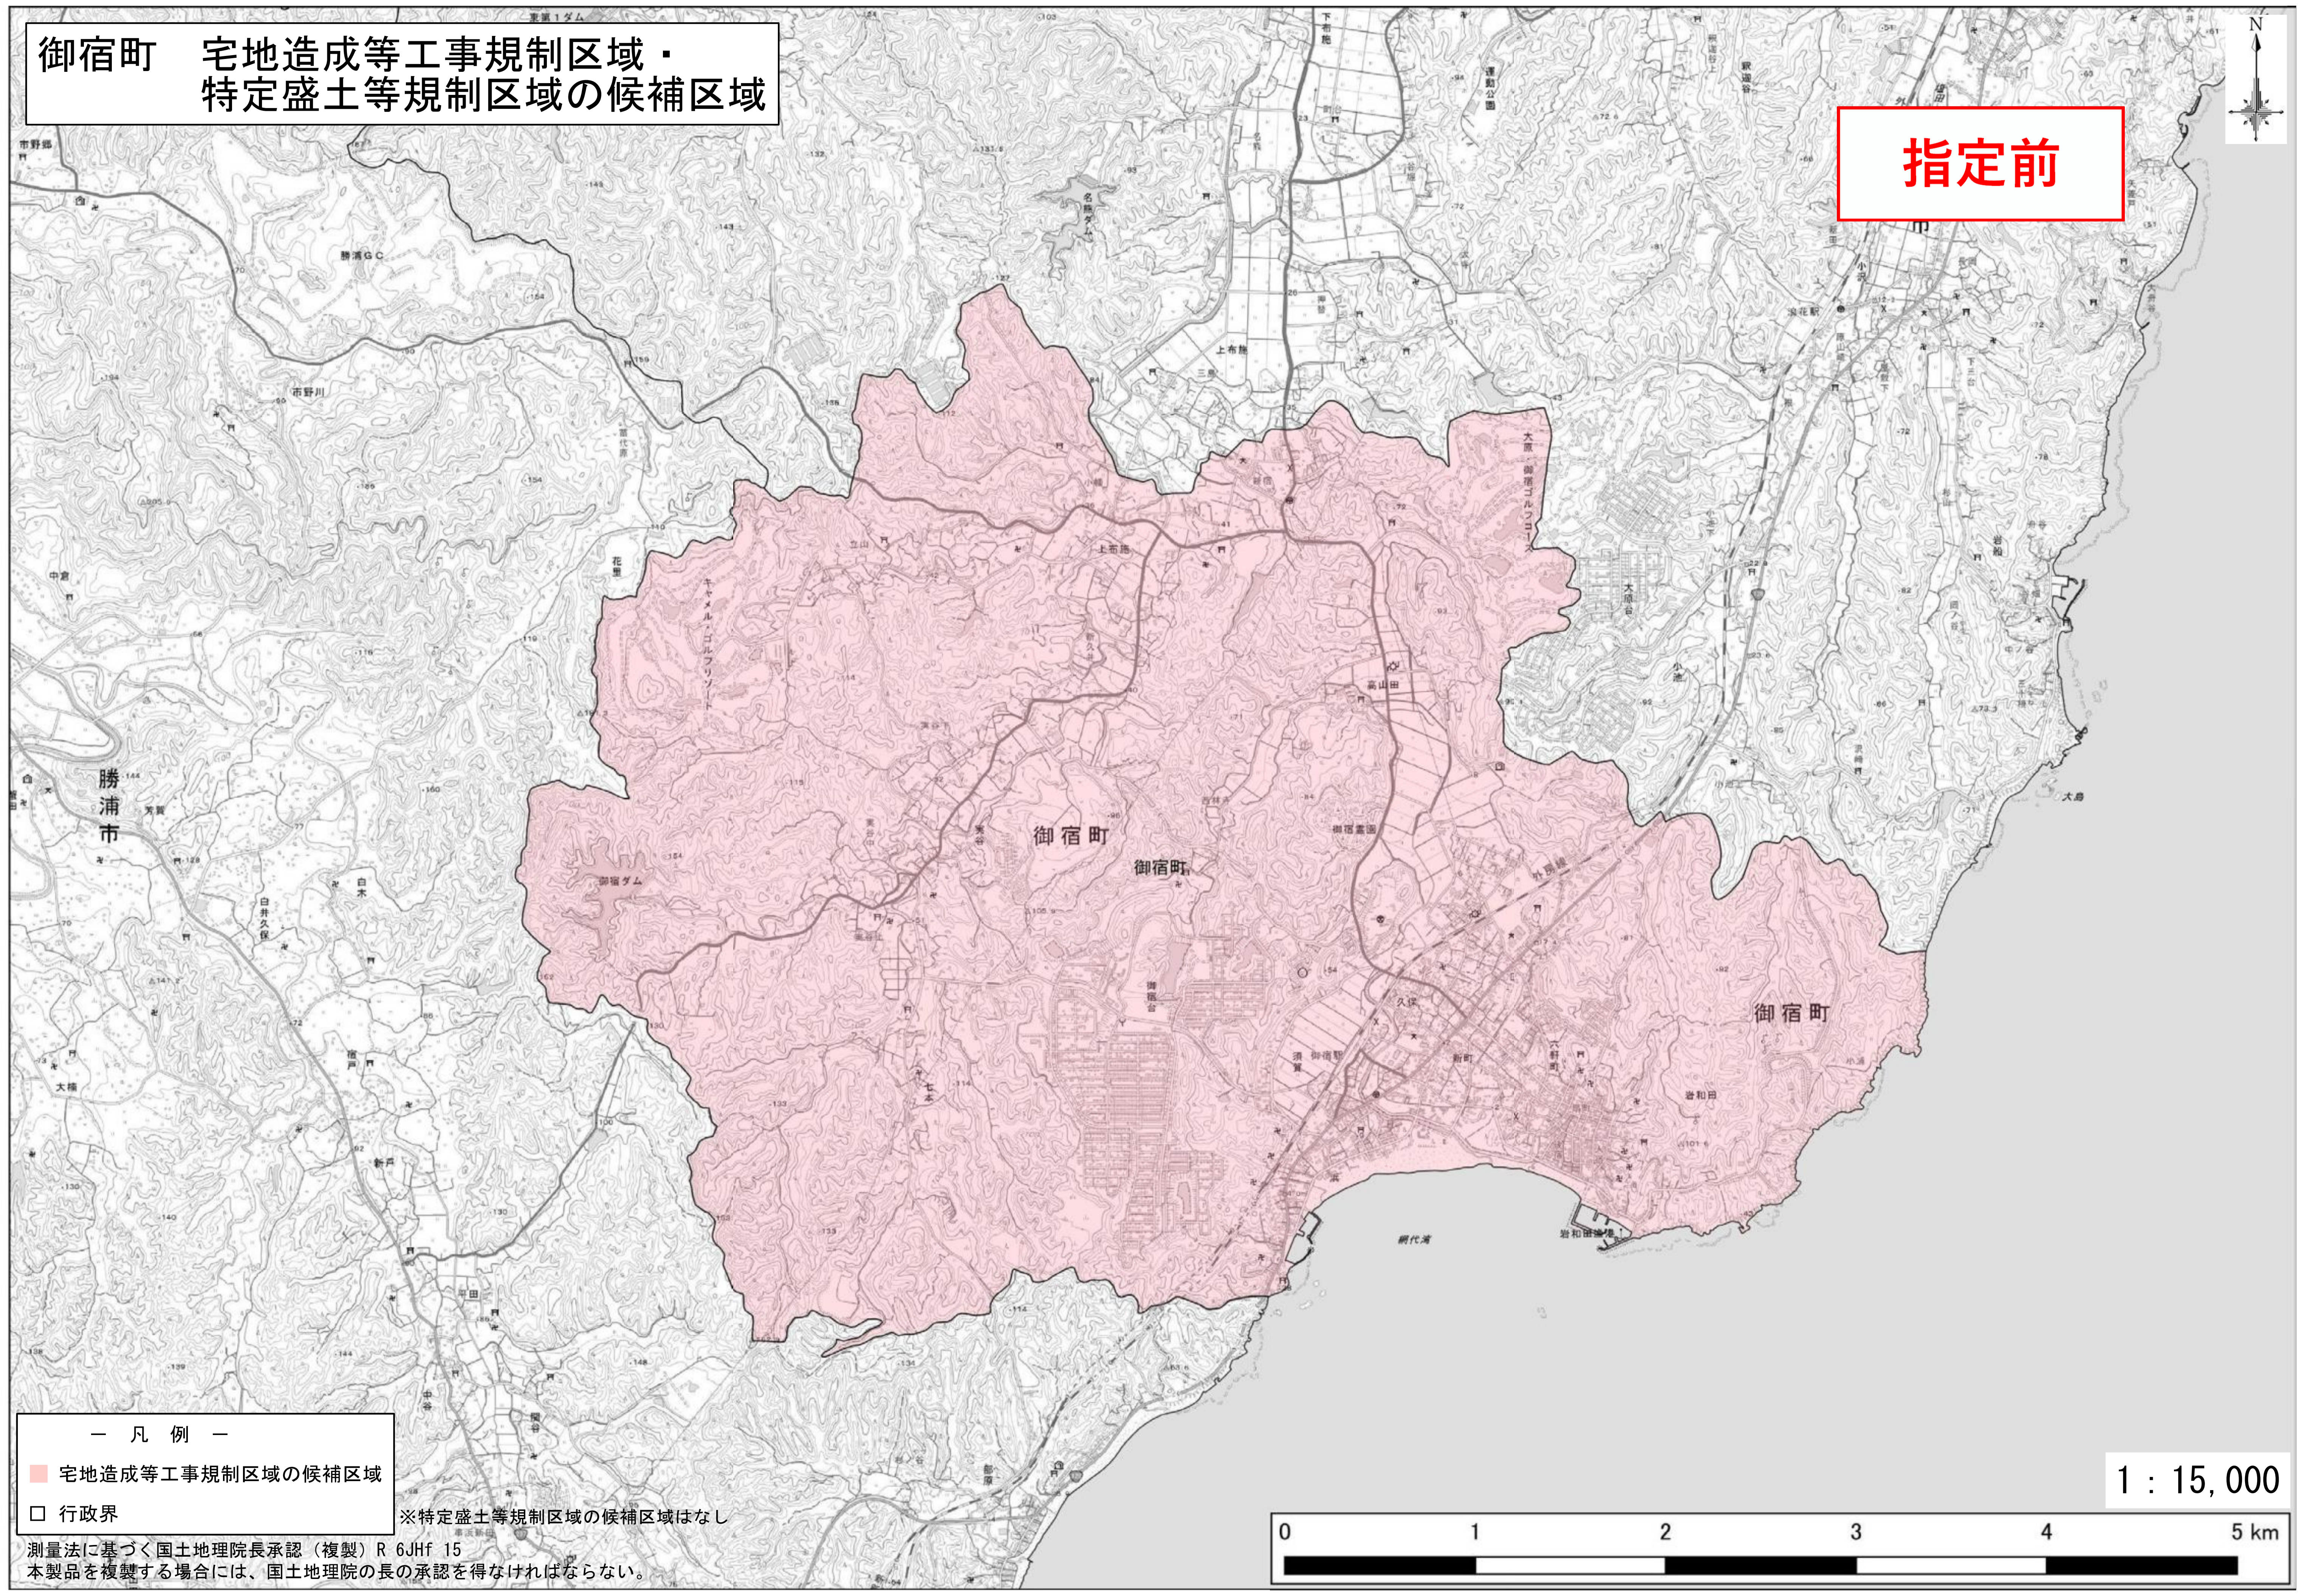

御宿町 宅地造成等工事規制区域・
特定盛土等規制区域の候補区域

指定前

- 凡例 —
- 宅地造成等工事規制区域の候補区域
 - 行政界

※特定盛土等規制区域の候補区域はなし

測量法に基づく国土地理院長承認（複製）R 6JHf 15
本製品を複製する場合には、国土地理院の長の承認を得なければならない。

1 : 15,000