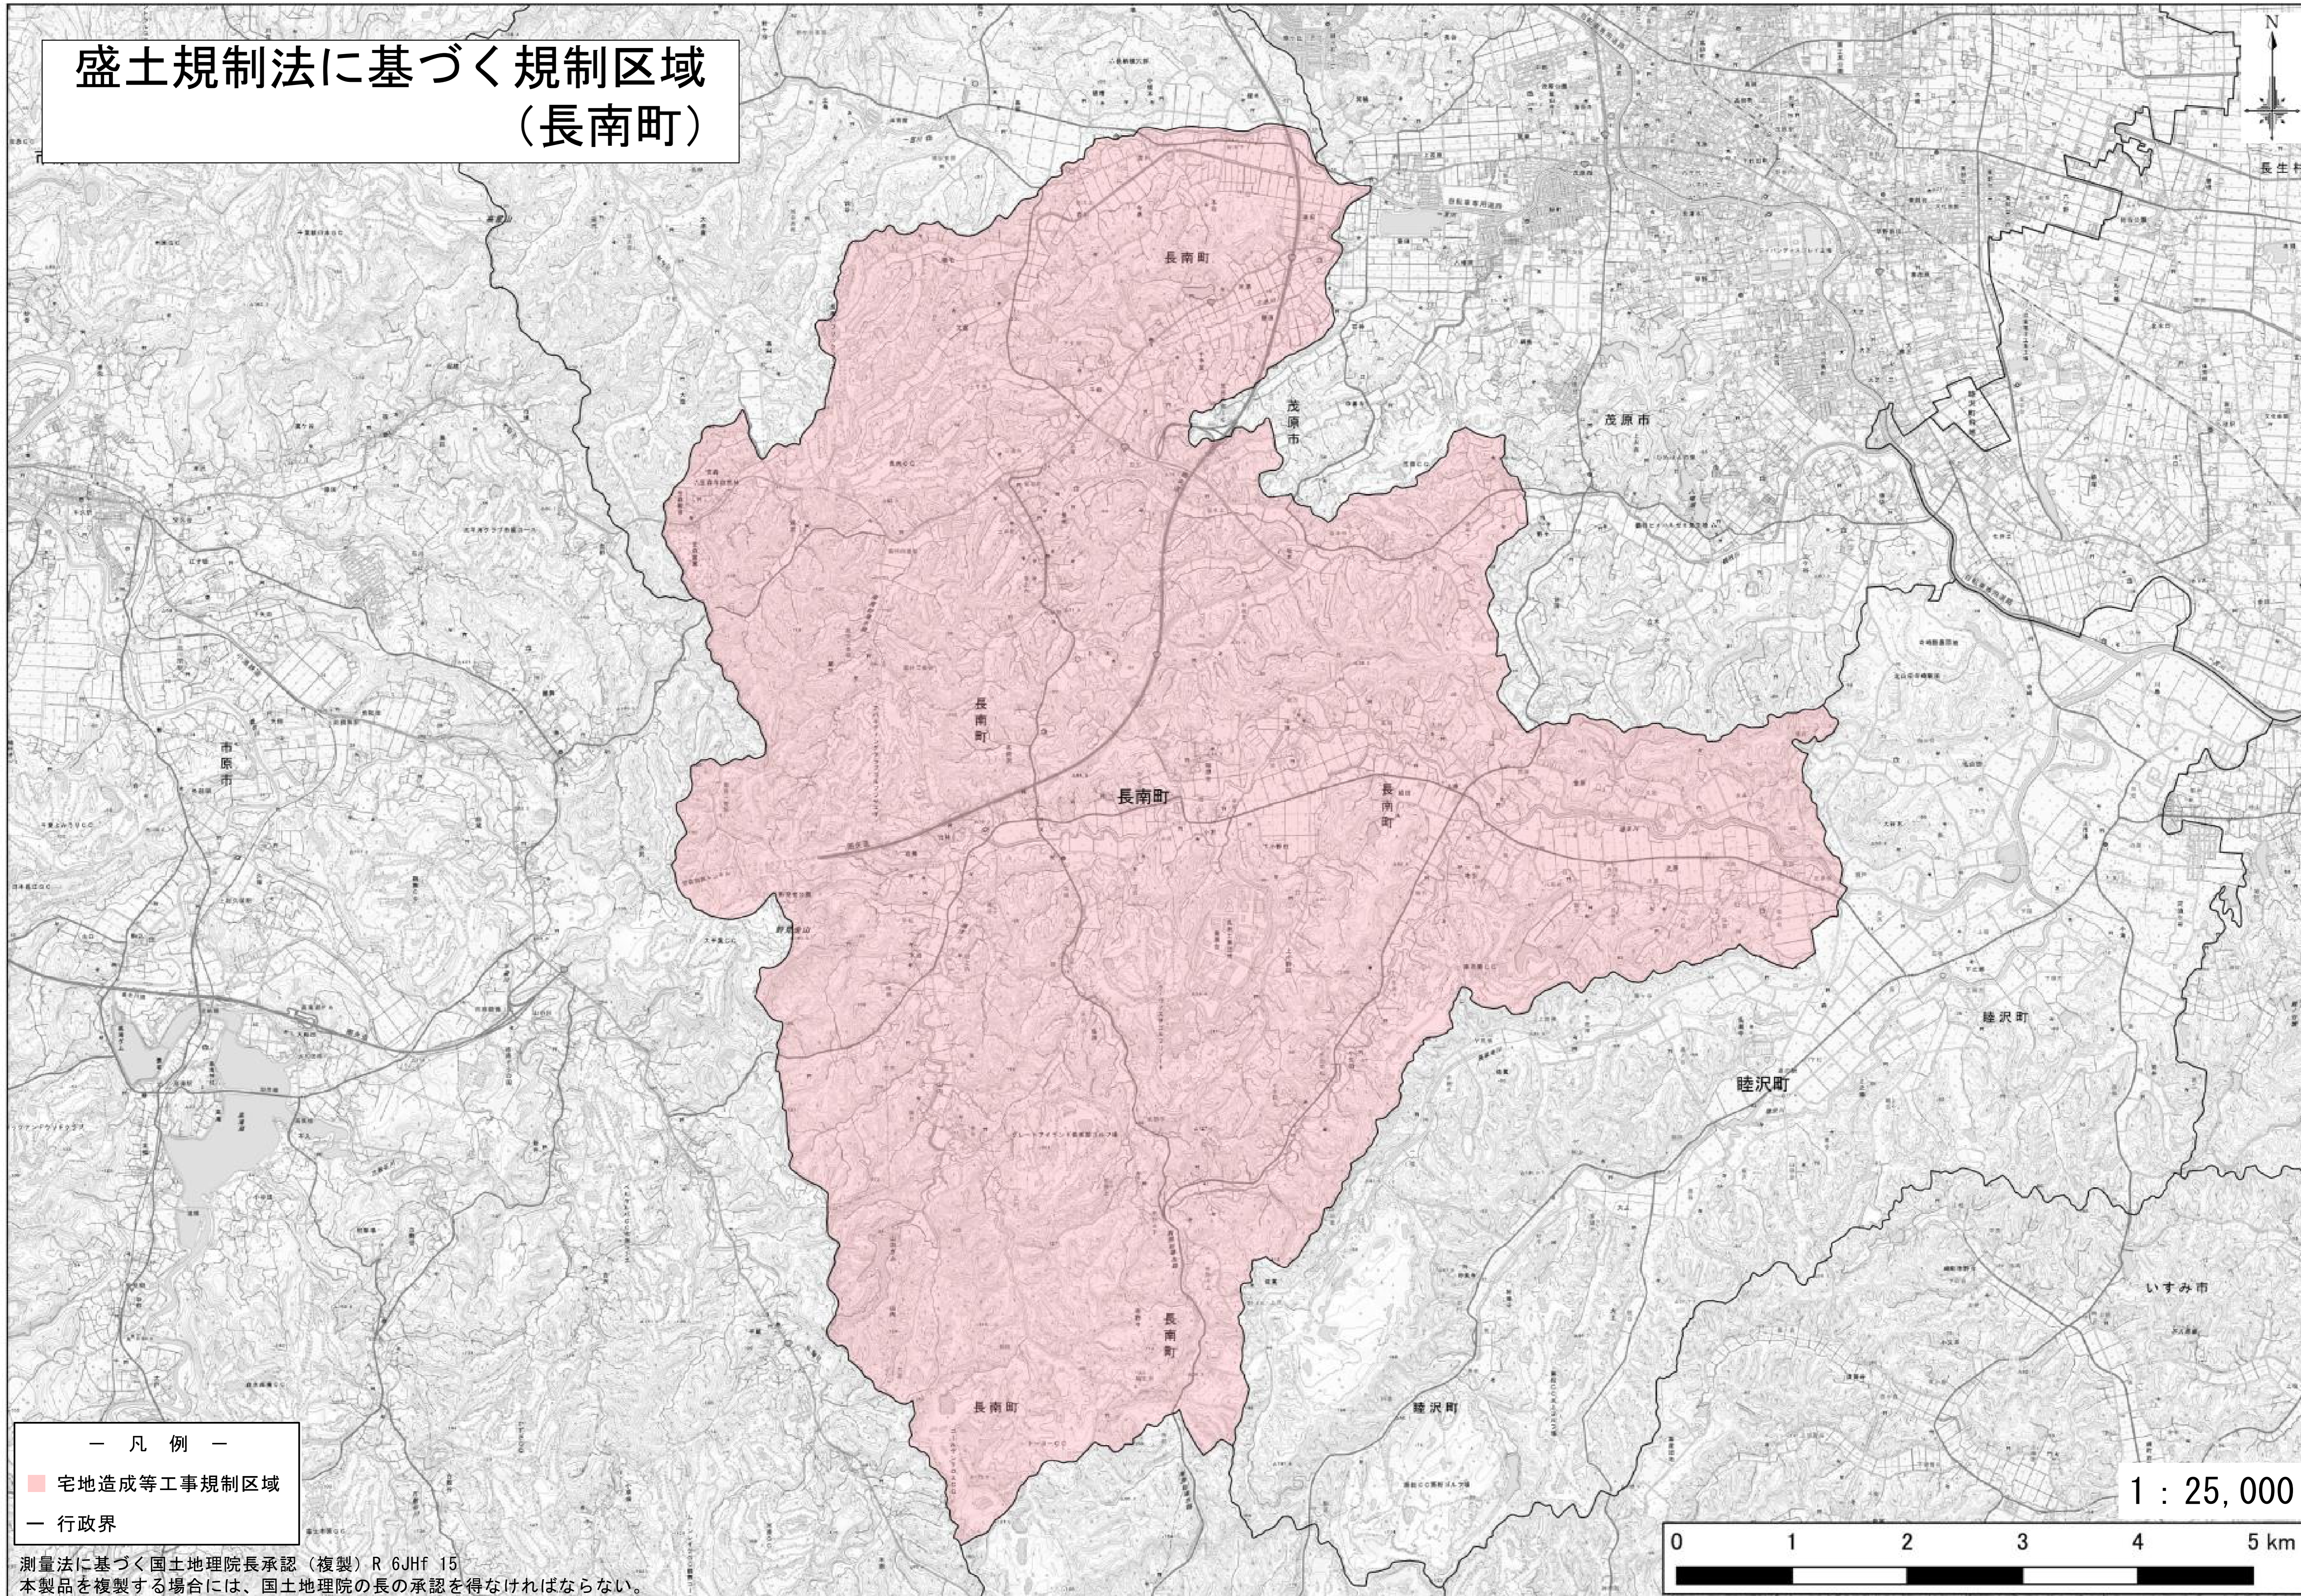

盛土規制法に基づく規制区域 (長南町)

— 凡例 —
■ 宅地造成等工事規制区域
— 行政界

測量法に基づく国土地理院長承認（複製）R 6Jhf 15
本製品を複製する場合には、国土地理院の長の承認を得なければならない。