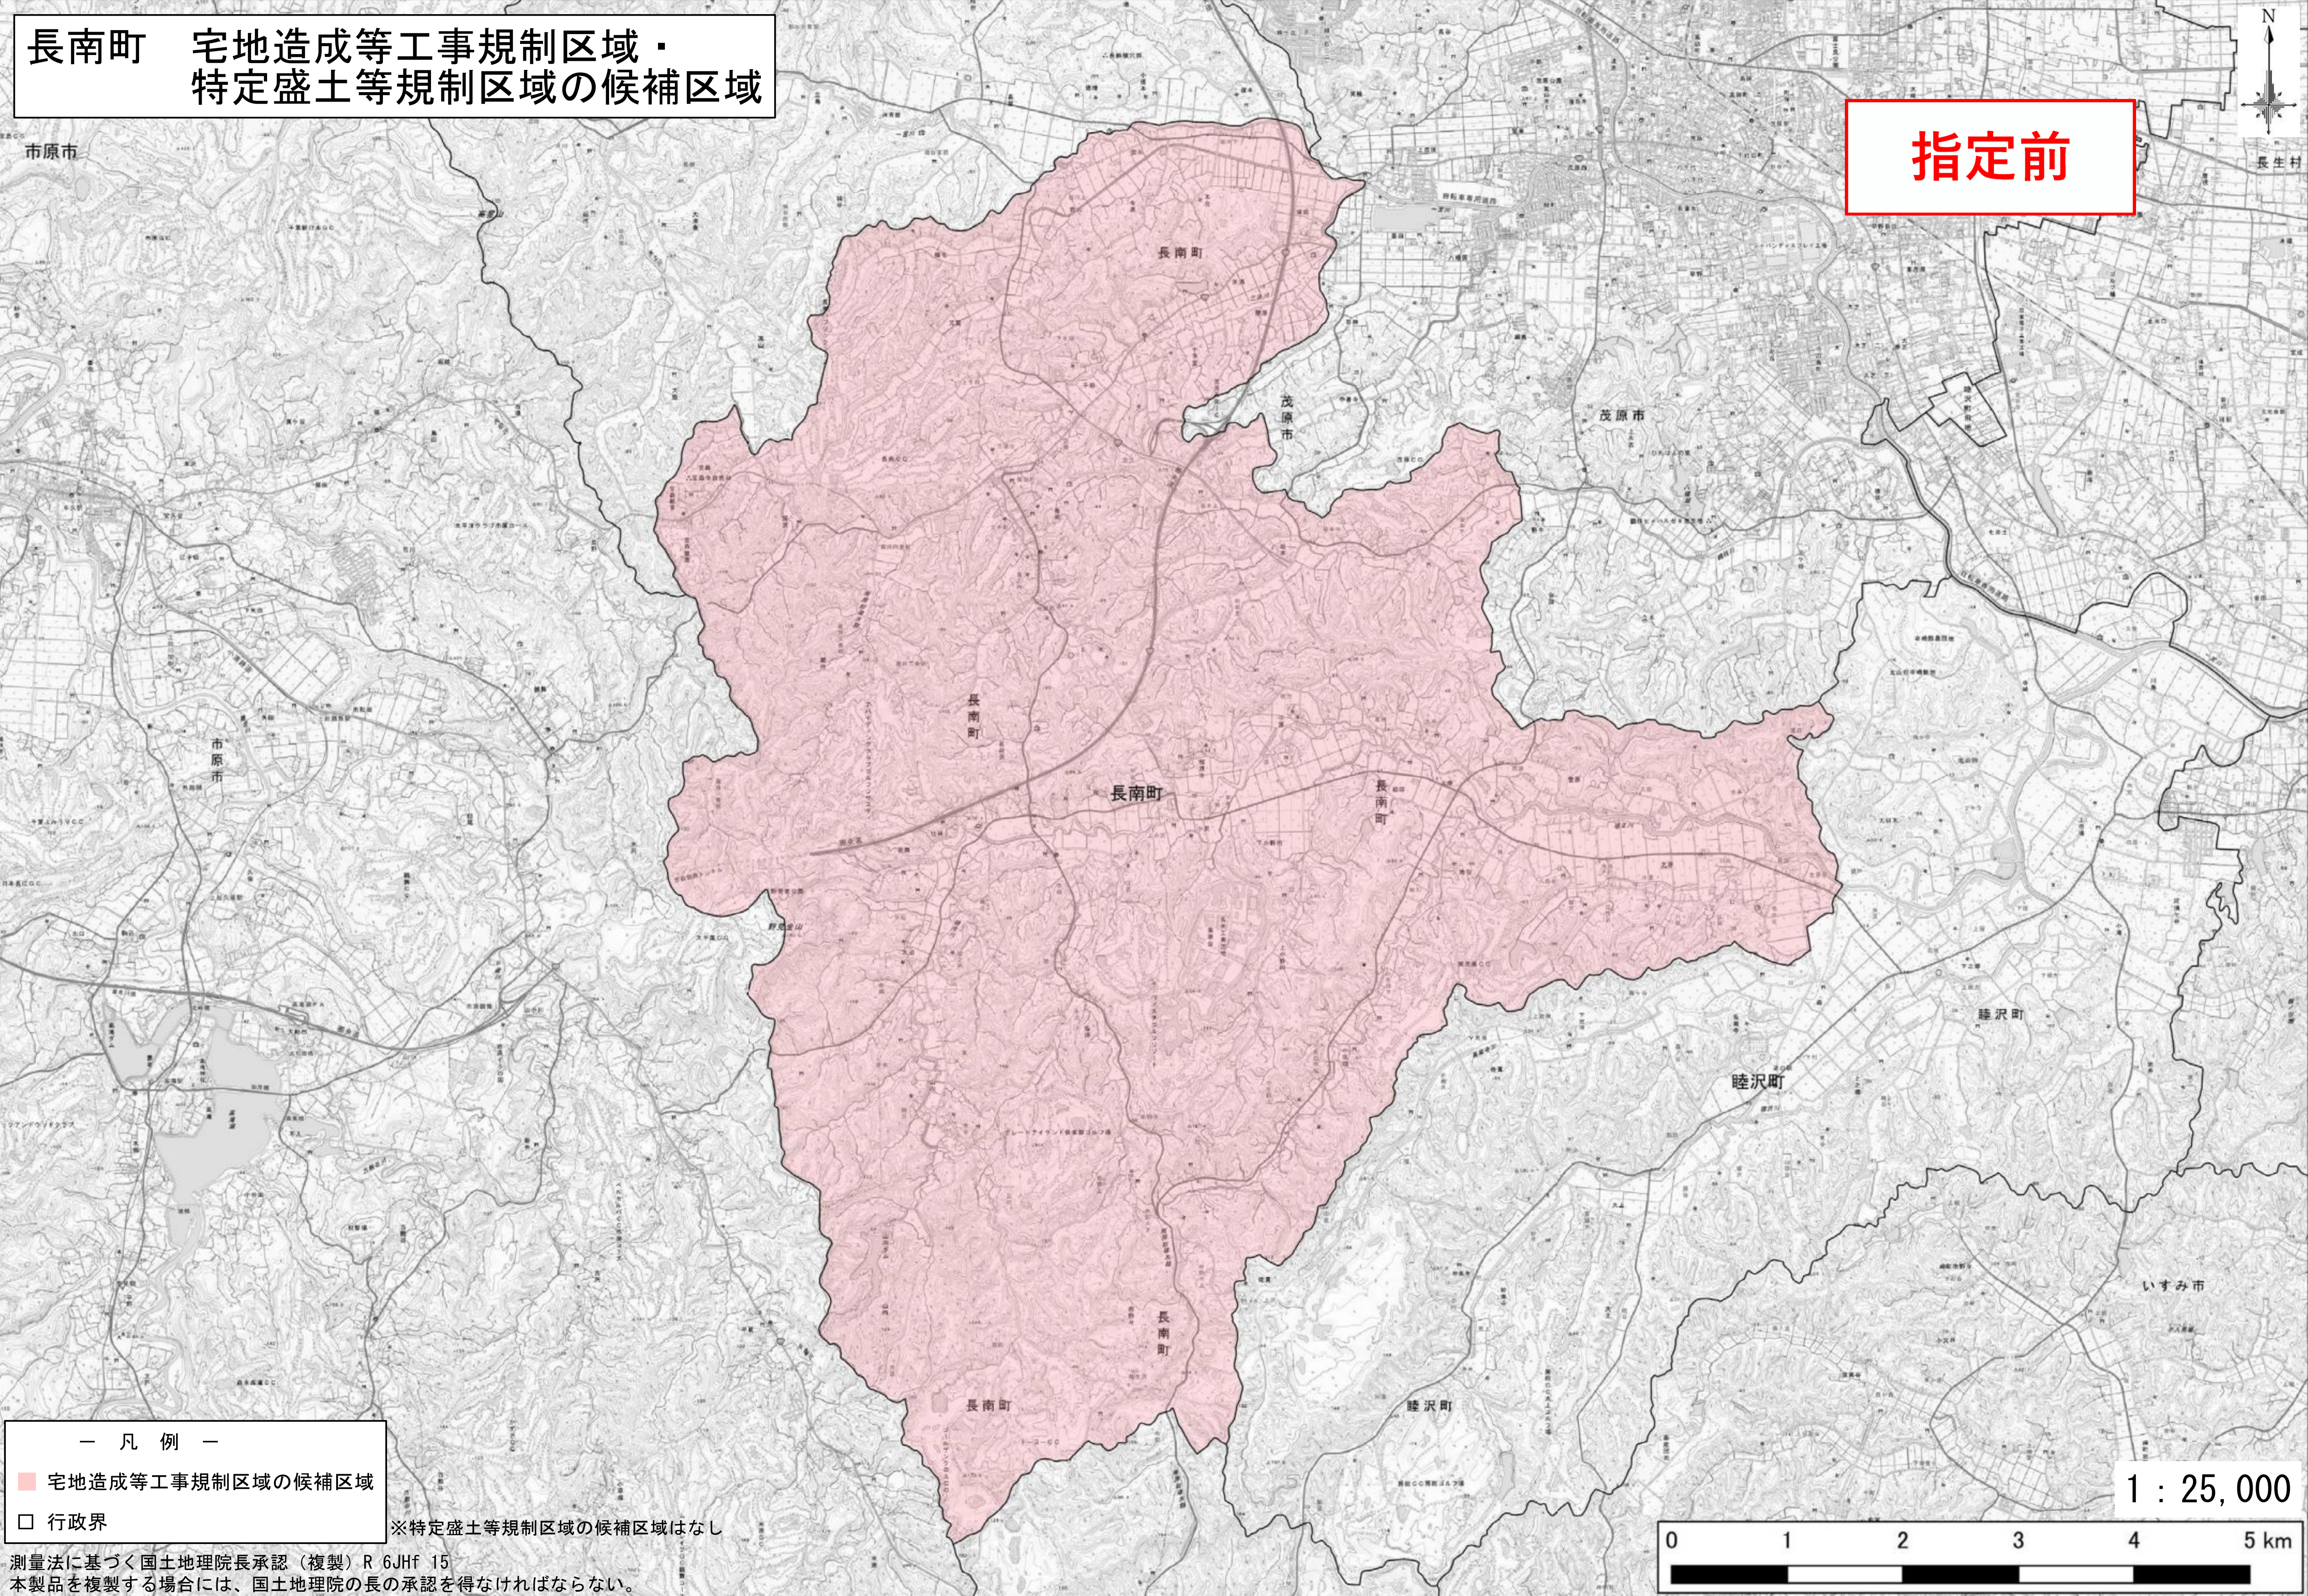

長南町 宅地造成等工事規制区域・
特定盛土等規制区域の候補区域

指定前

- 凡 例 —
- 宅地造成等工事規制区域の候補区域
 - 行政界

※特定盛土等規制区域の候補区域はなし

測量法に基づく国土地理院長承認（複製）R 6JHf 15
本製品を複製する場合には、国土地理院の長の承認を得なければならない。