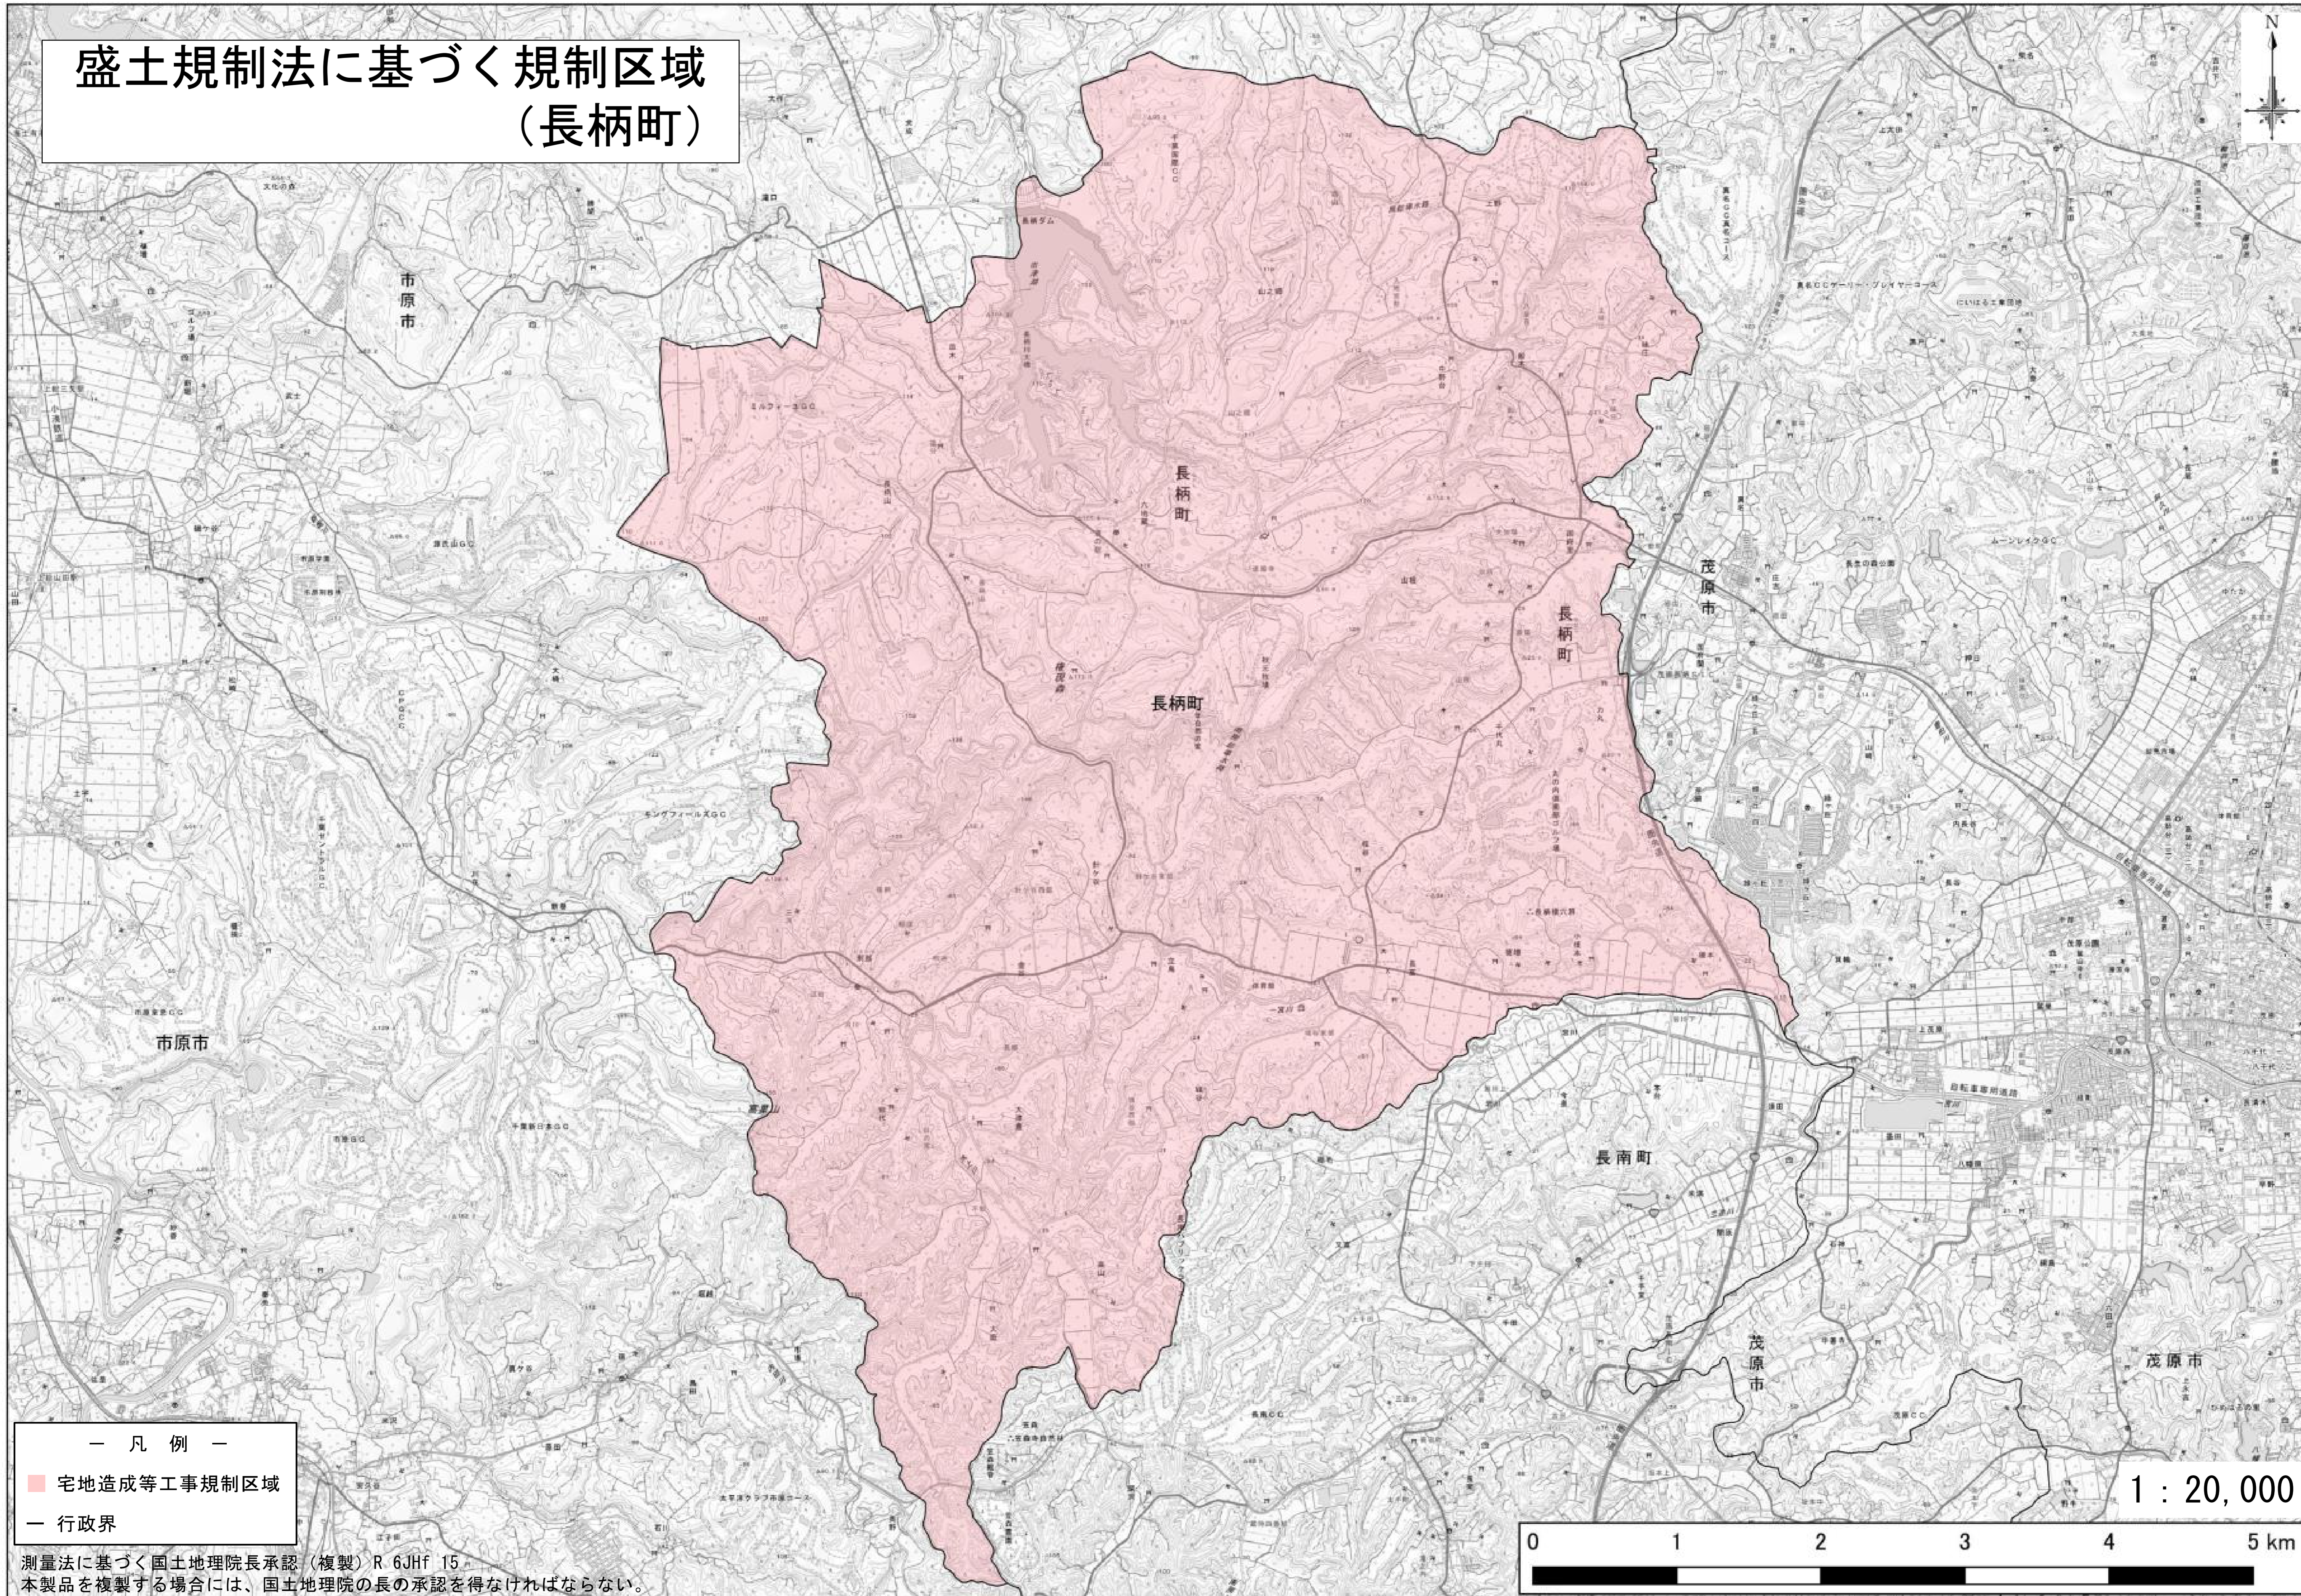

# 盛土規制法に基づく規制区域 (長柄町)

- 凡 例 —
- 宅地造成等工事規制区域
  - 行政界

測量法に基づく国土地理院長承認(複製) R 6JHf 15  
本製品を複製する場合には、国土地理院の長の承認を得なければならない。