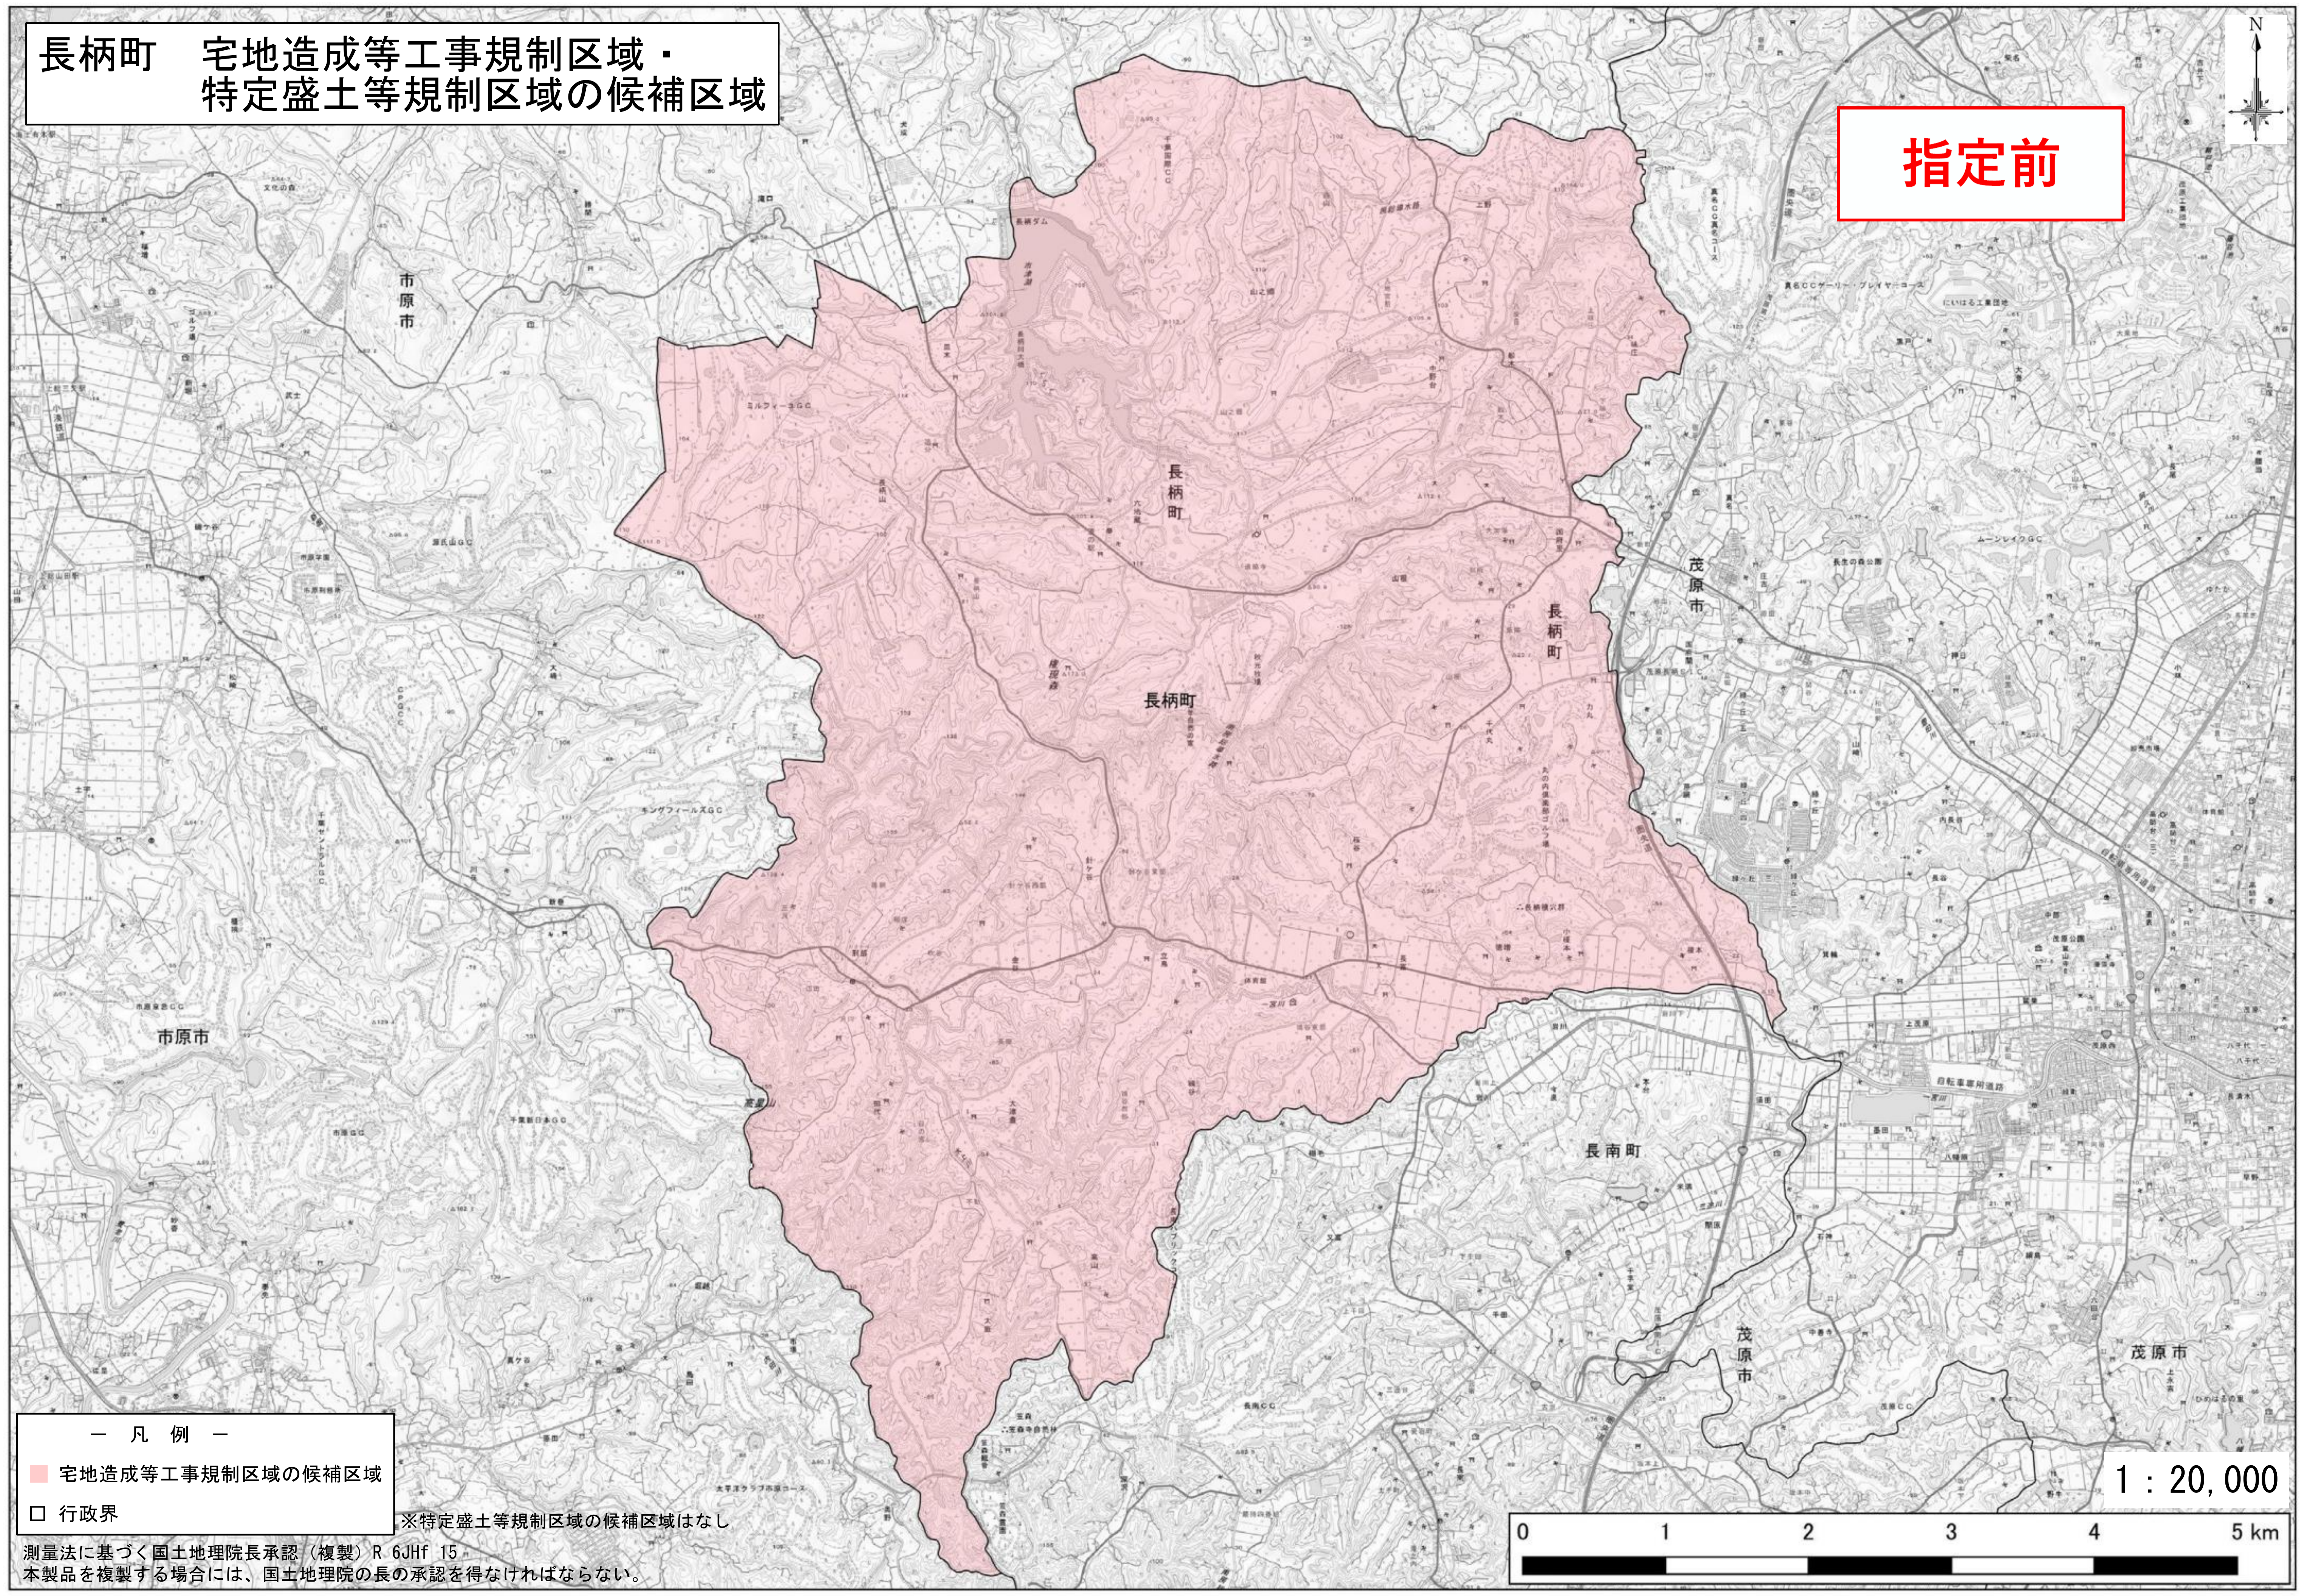

長柄町 宅地造成等工事規制区域・
特定盛土等規制区域の候補区域

指定前

- 凡例 —
- 宅地造成等工事規制区域の候補区域
 - 行政界

※特定盛土等規制区域の候補区域はなし

測量法に基づく国土地理院長承認（複製）R 6JHf 15
本製品を複製する場合には、国土地理院の長の承認を得なければならない。

1 : 20,000