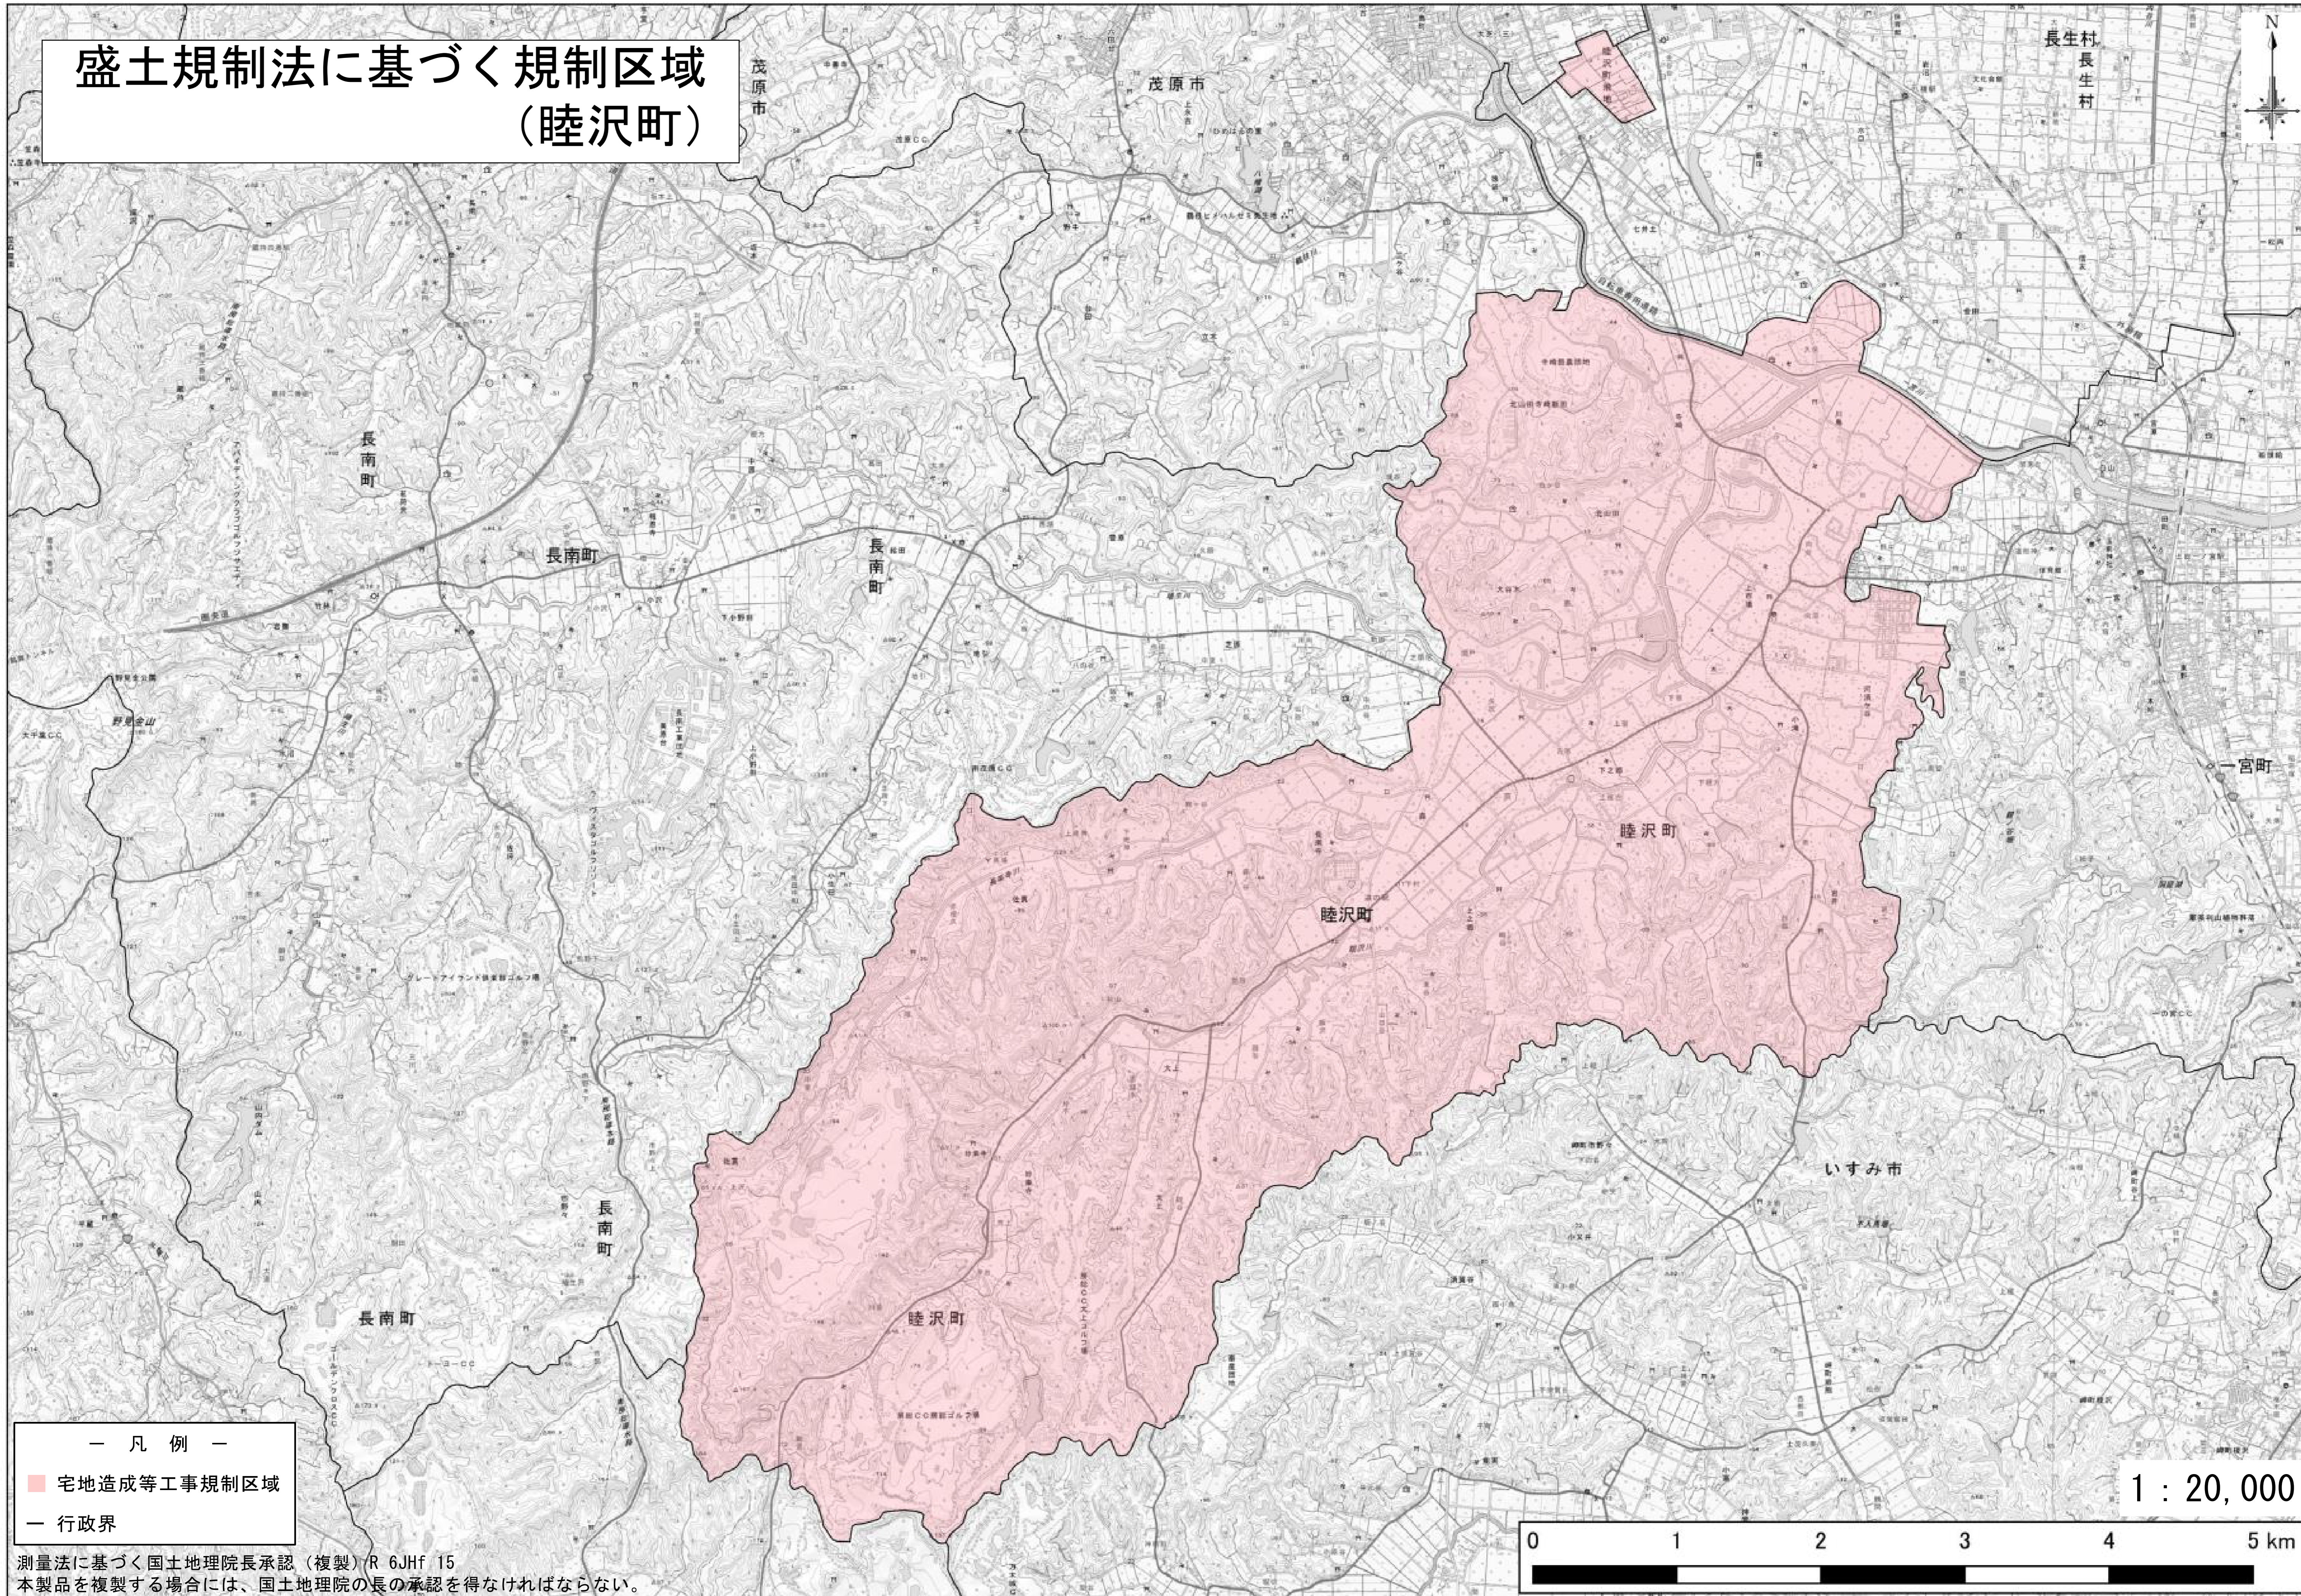

盛土規制法に基づく規制区域 (睦沢町)

— 凡例 —
■ 宅地造成等工事規制区域
— 行政界

測量法に基づく国土地理院長承認（複製）R 6JHf 15
本製品を複製する場合には、国土地理院の長の承認を得なければならない。