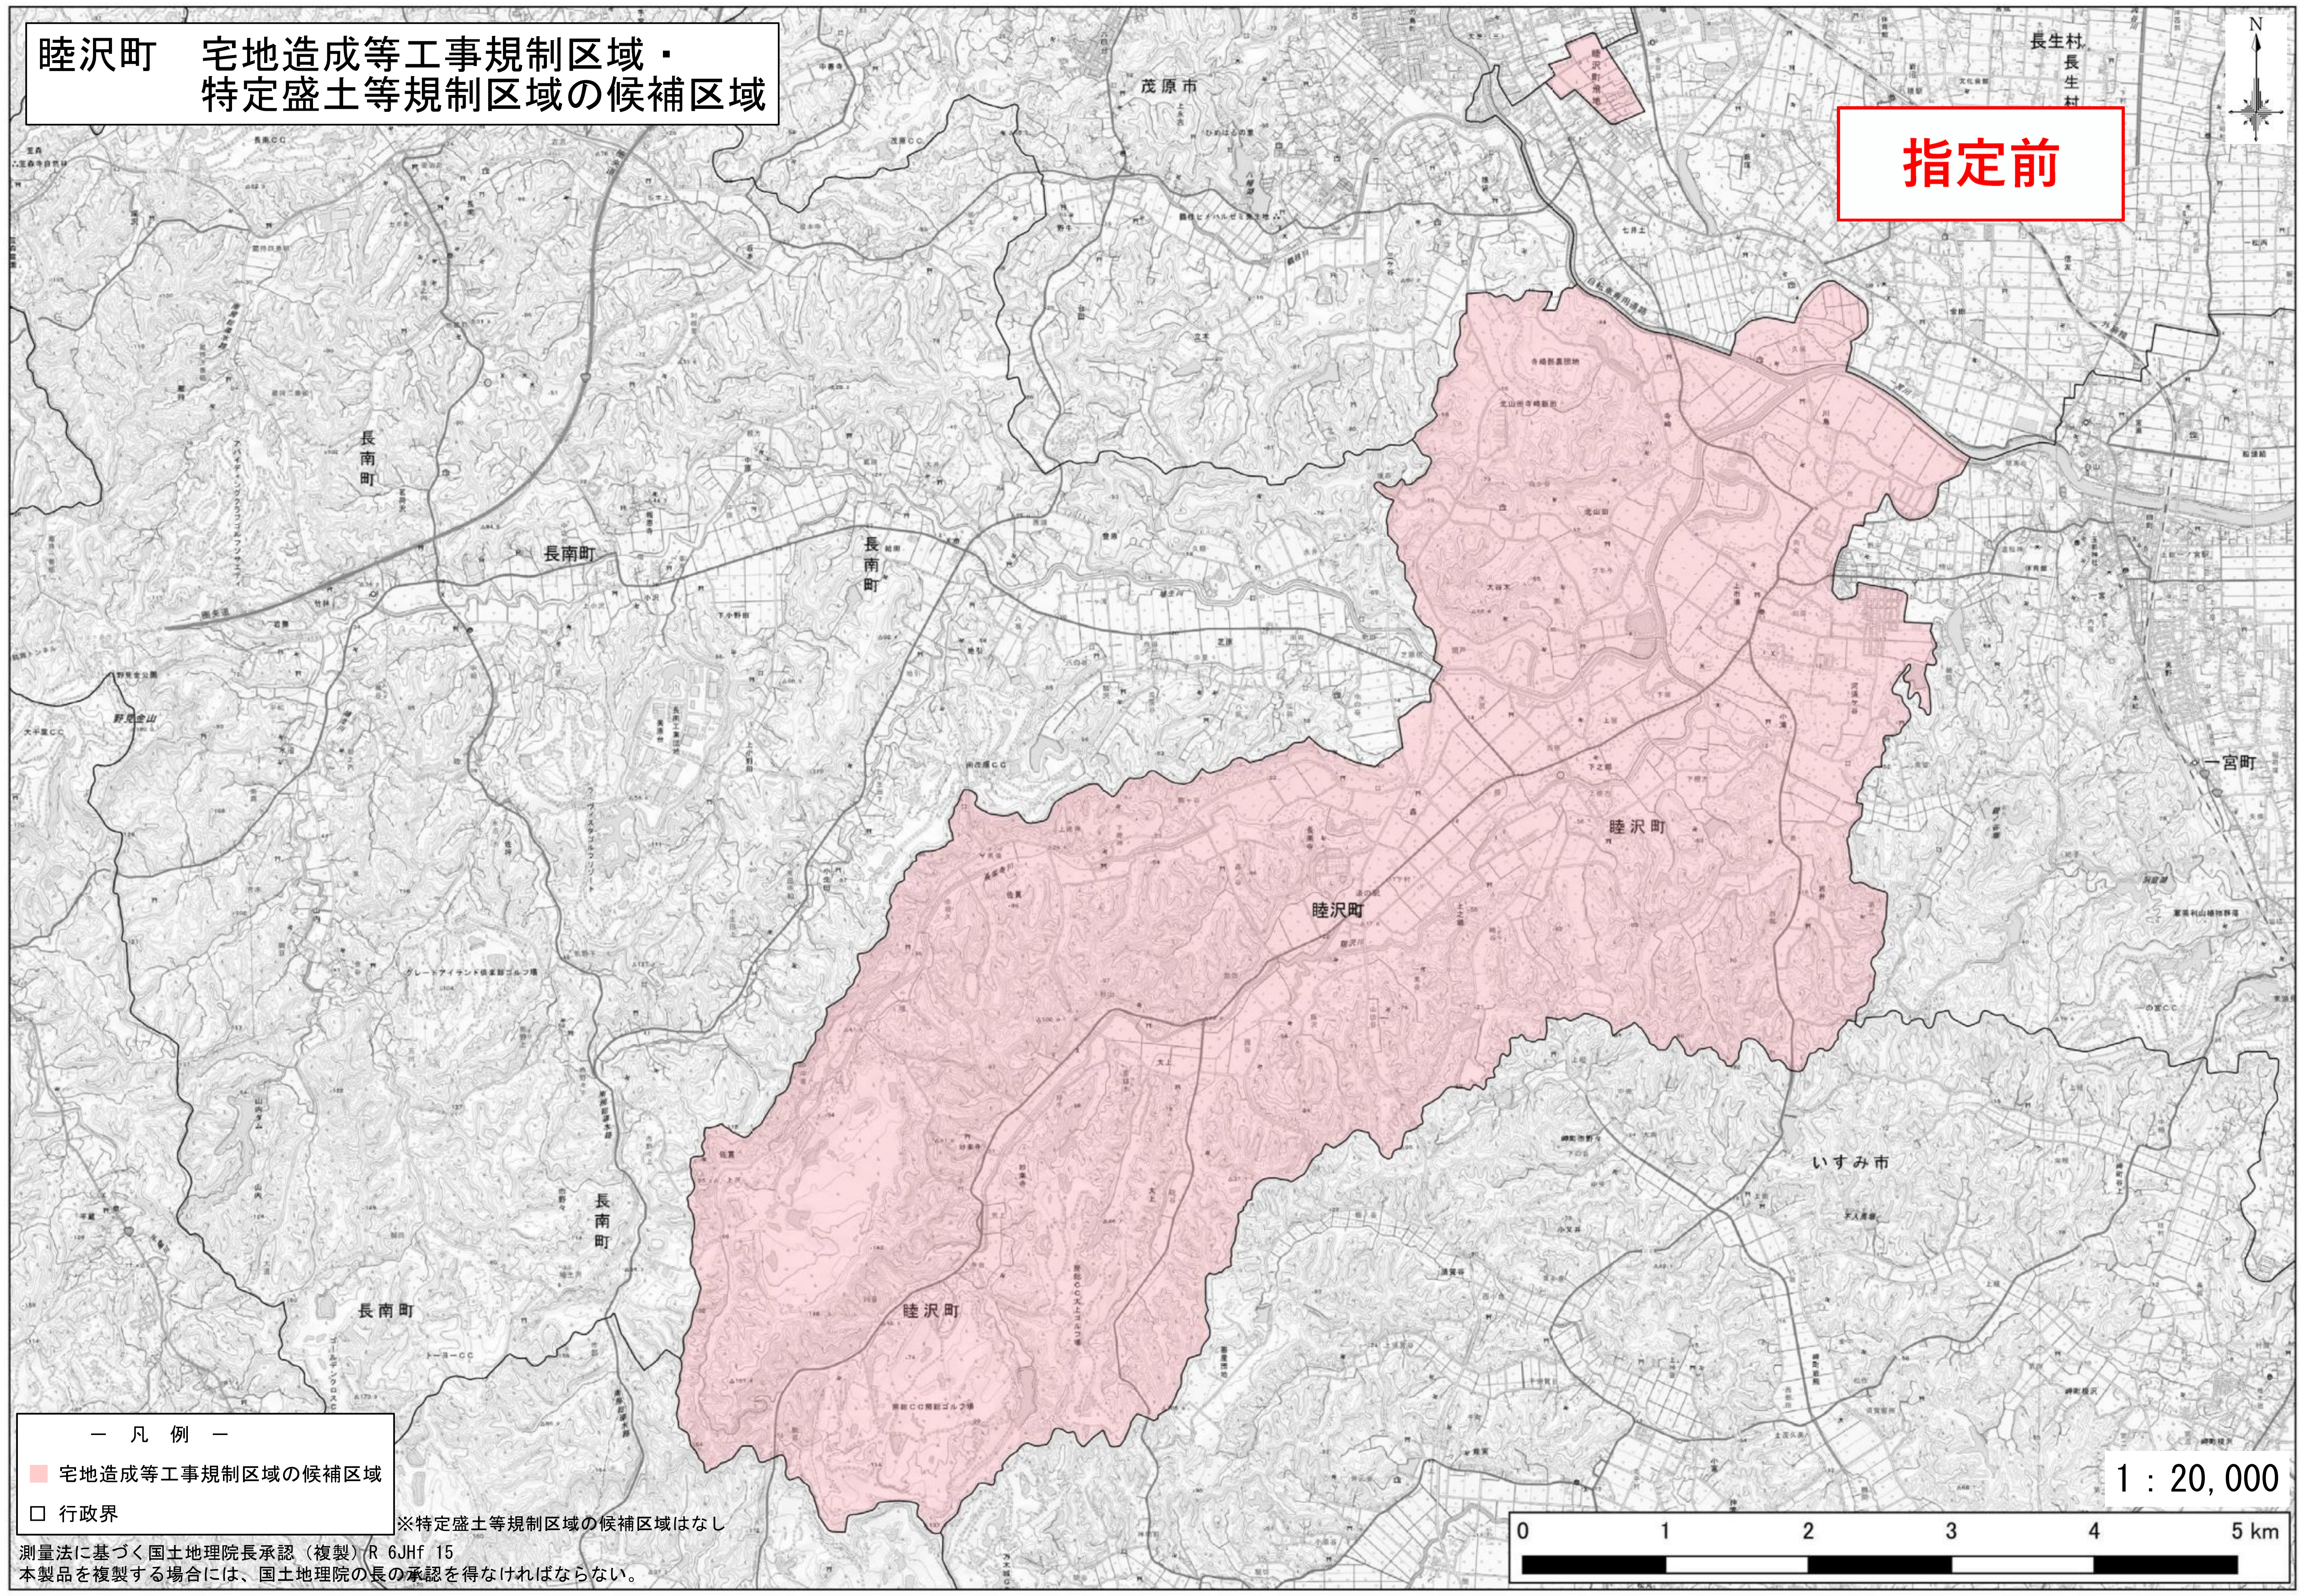

睦沢町 宅地造成等工事規制区域・  
特定盛土等規制区域の候補区域

指定前

- 凡 例 —
- 宅地造成等工事規制区域の候補区域
  - 行政界

※特定盛土等規制区域の候補区域はなし

測量法に基づく国土地理院長承認（複製）R 6JHf 15  
本製品を複製する場合には、国土地理院の長の承認を得なければならない。

1 : 20,000