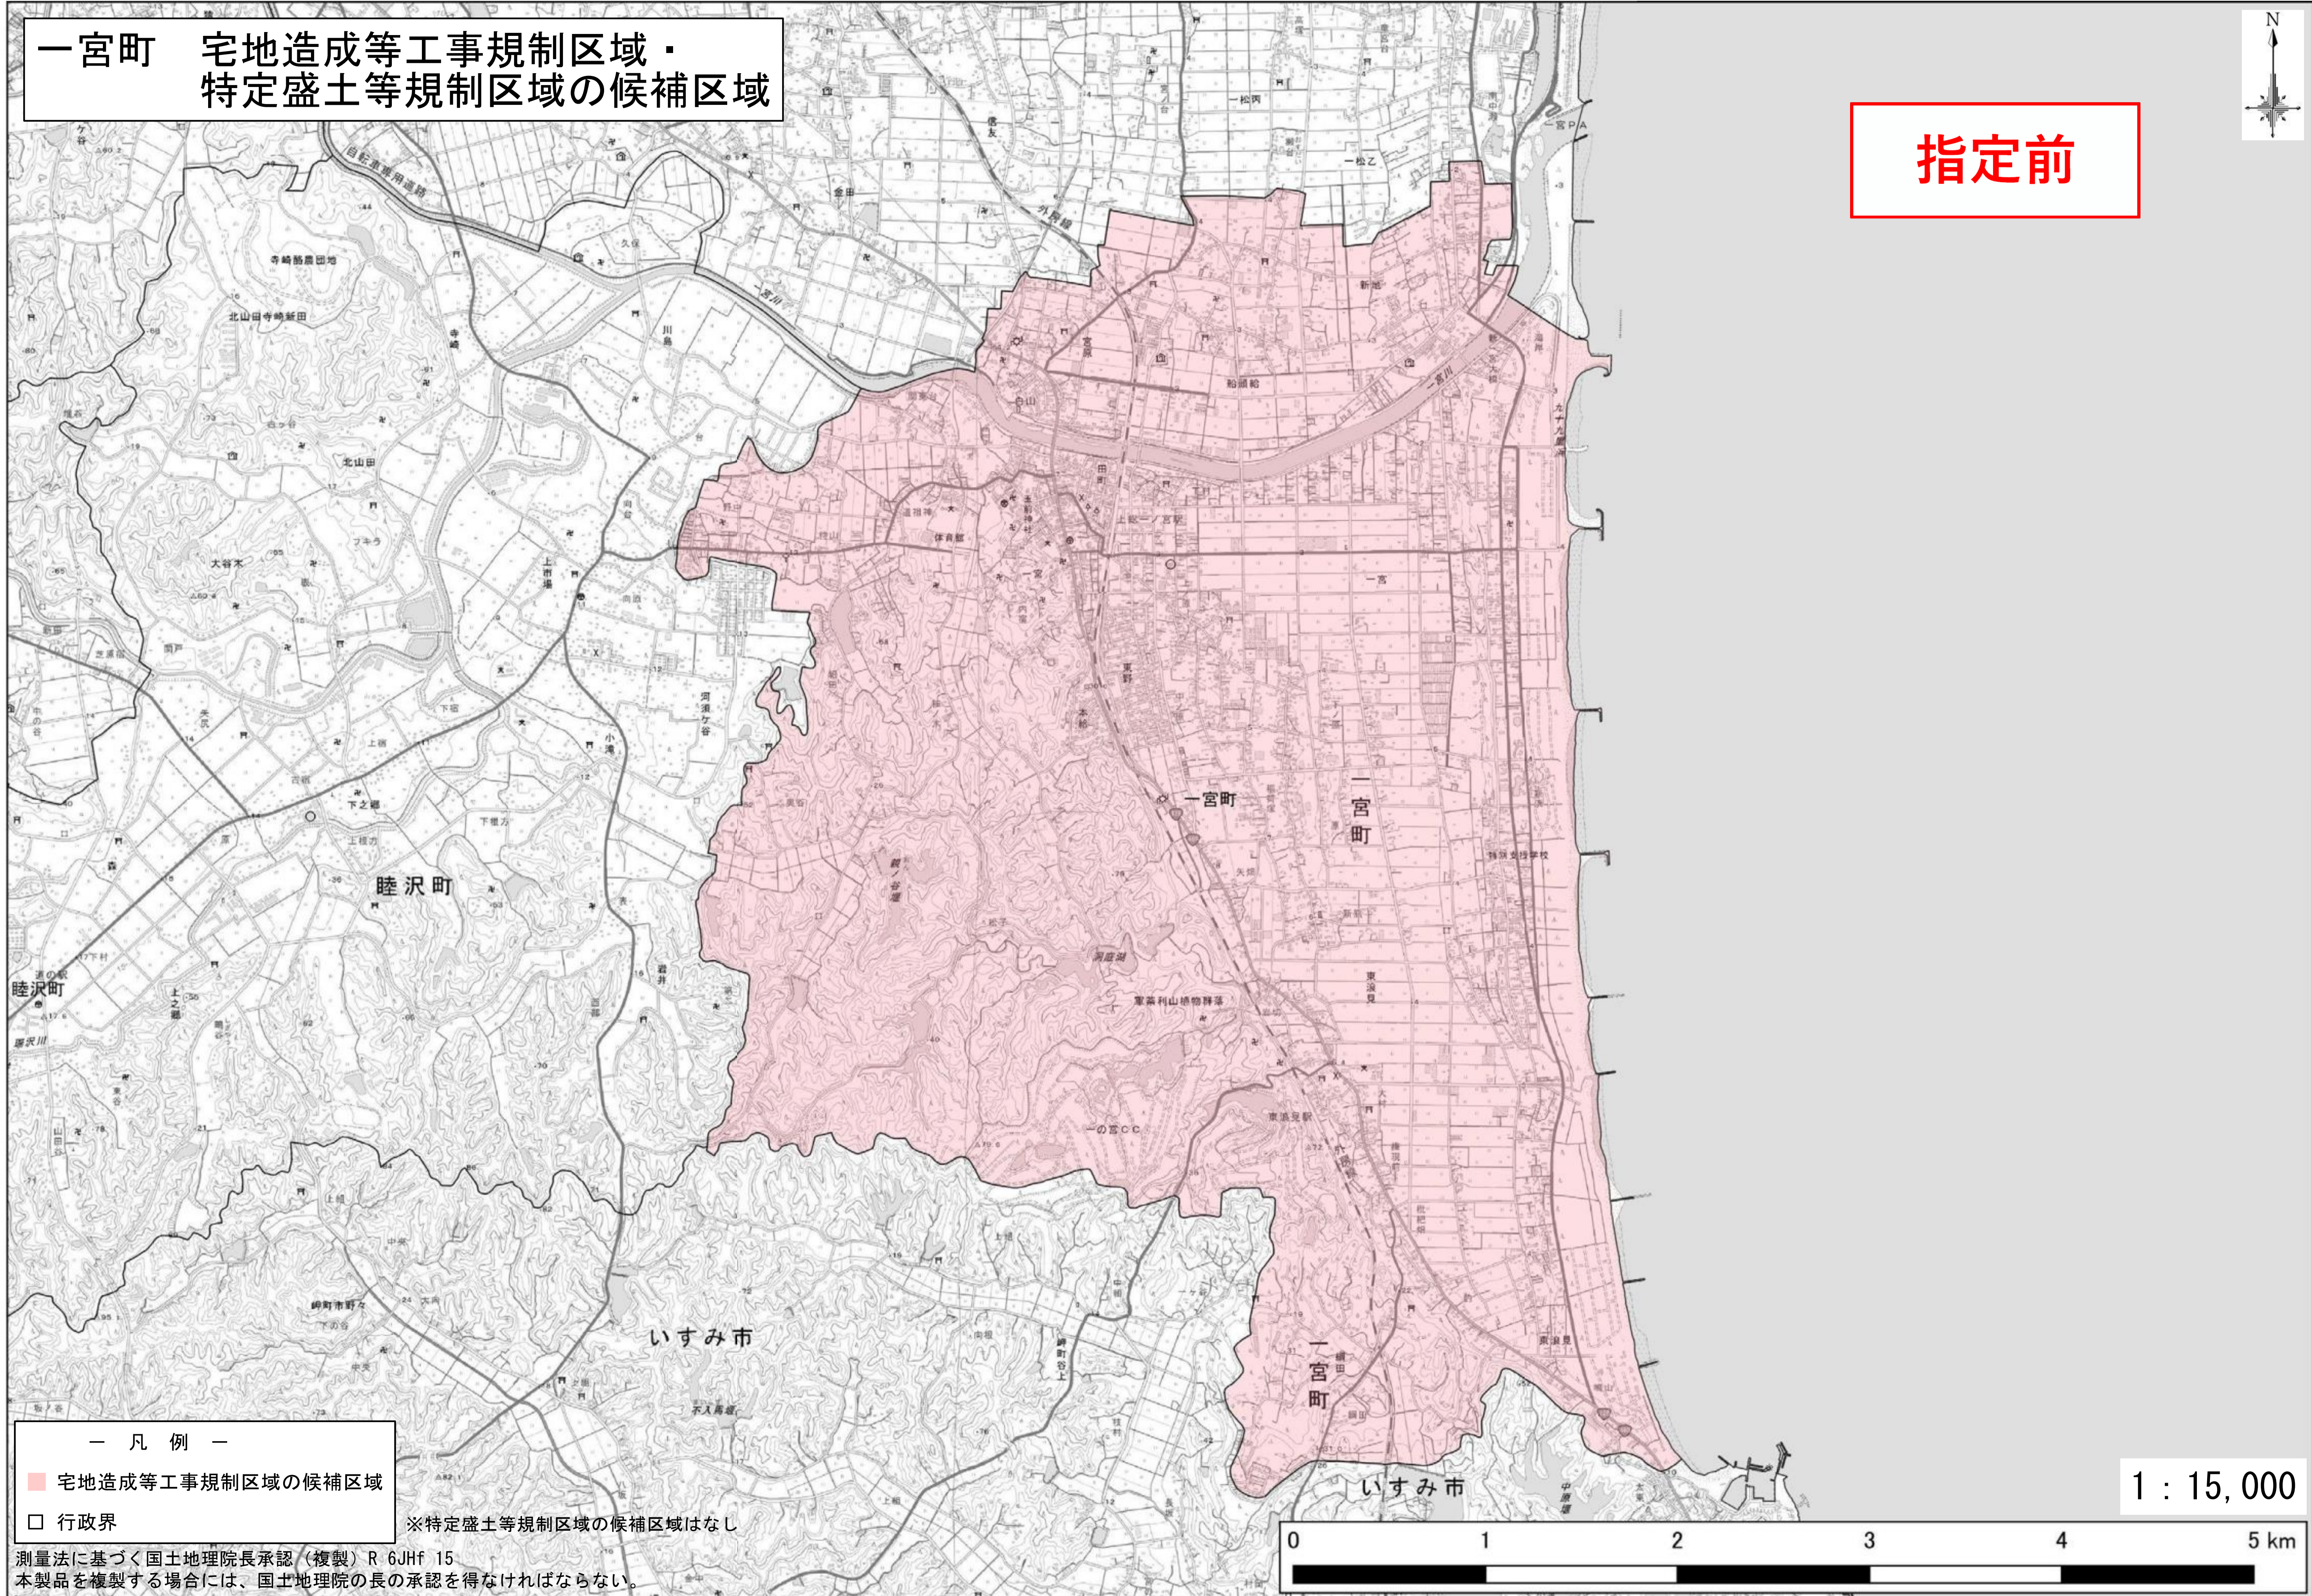

一宮町 宅地造成等工事規制区域・
特定盛土等規制区域の候補区域

指定前

- 凡 例 —
- 宅地造成等工事規制区域の候補区域
 - 行政界

※特定盛土等規制区域の候補区域はなし

測量法に基づく国土地理院長承認（複製）R 6JHf 15
本製品を複製する場合には、国土地理院の長の承認を得なければならない。