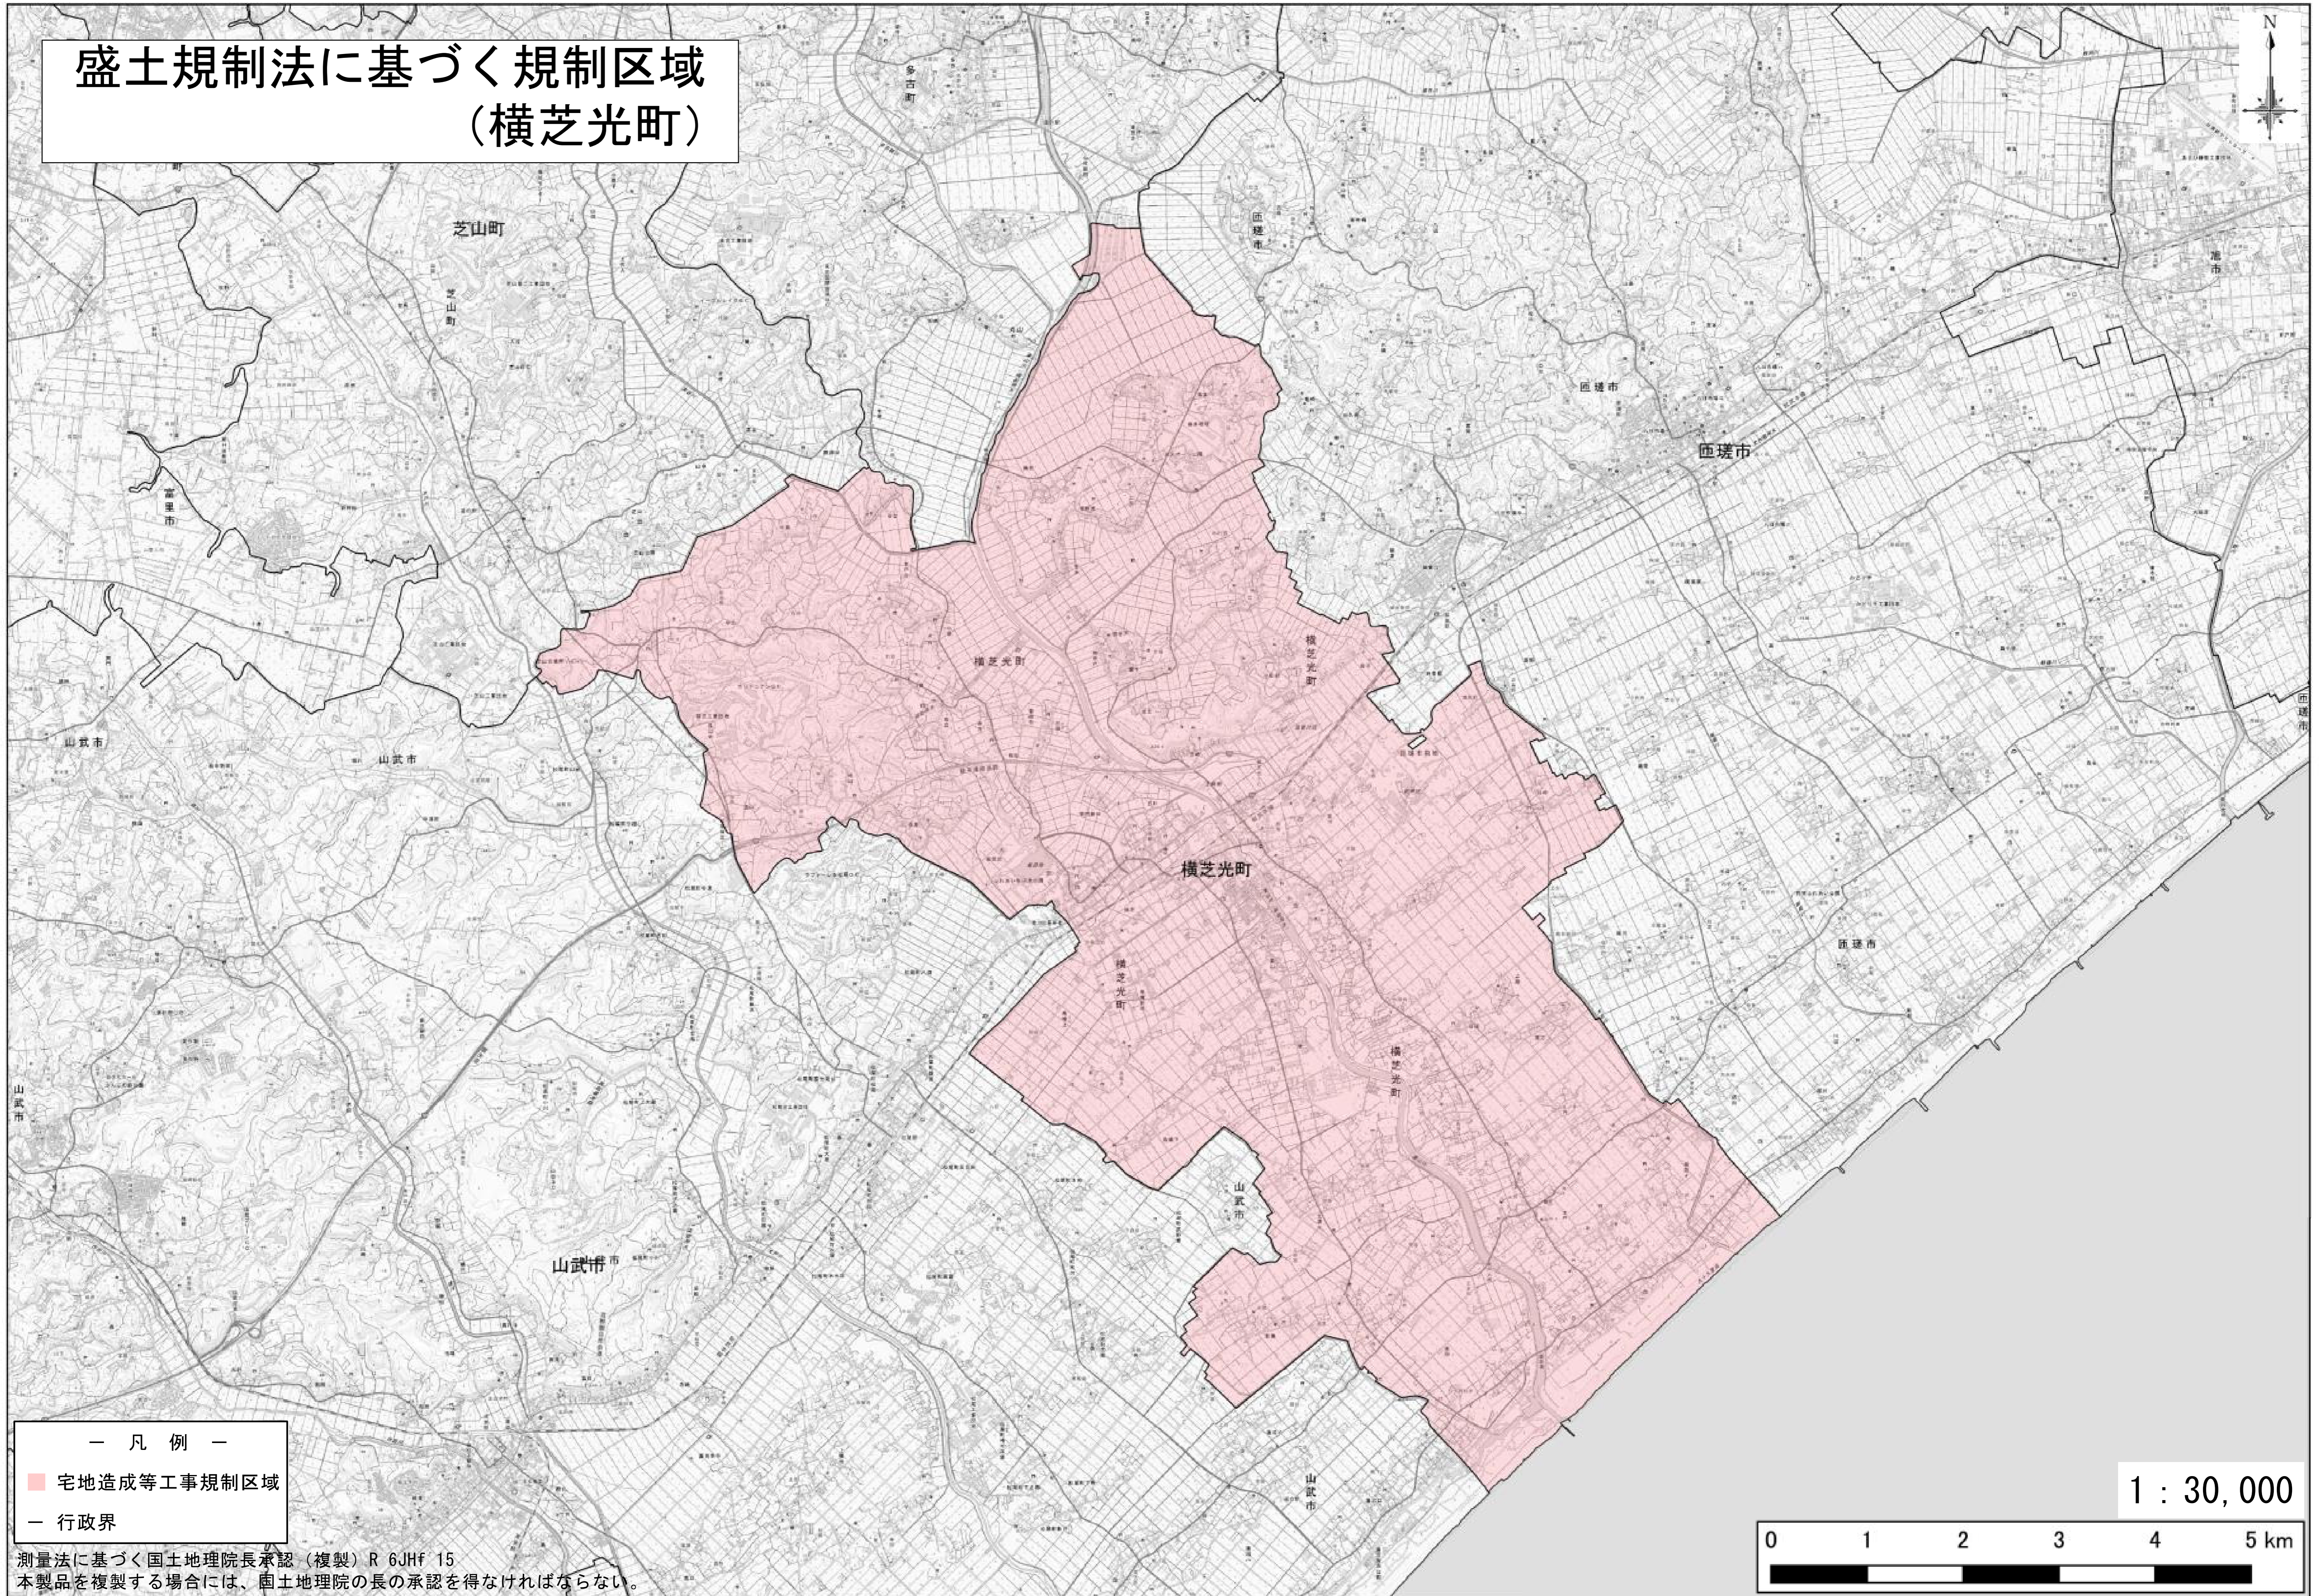

盛土規制法に基づく規制区域 (横芝光町)

— 凡例 —
■ 宅地造成等工事規制区域
— 行政界

測量法に基づく国土地理院長承認（複製）R 6JHf 15
本製品を複製する場合には、国土地理院の長の承認を得なければならない。