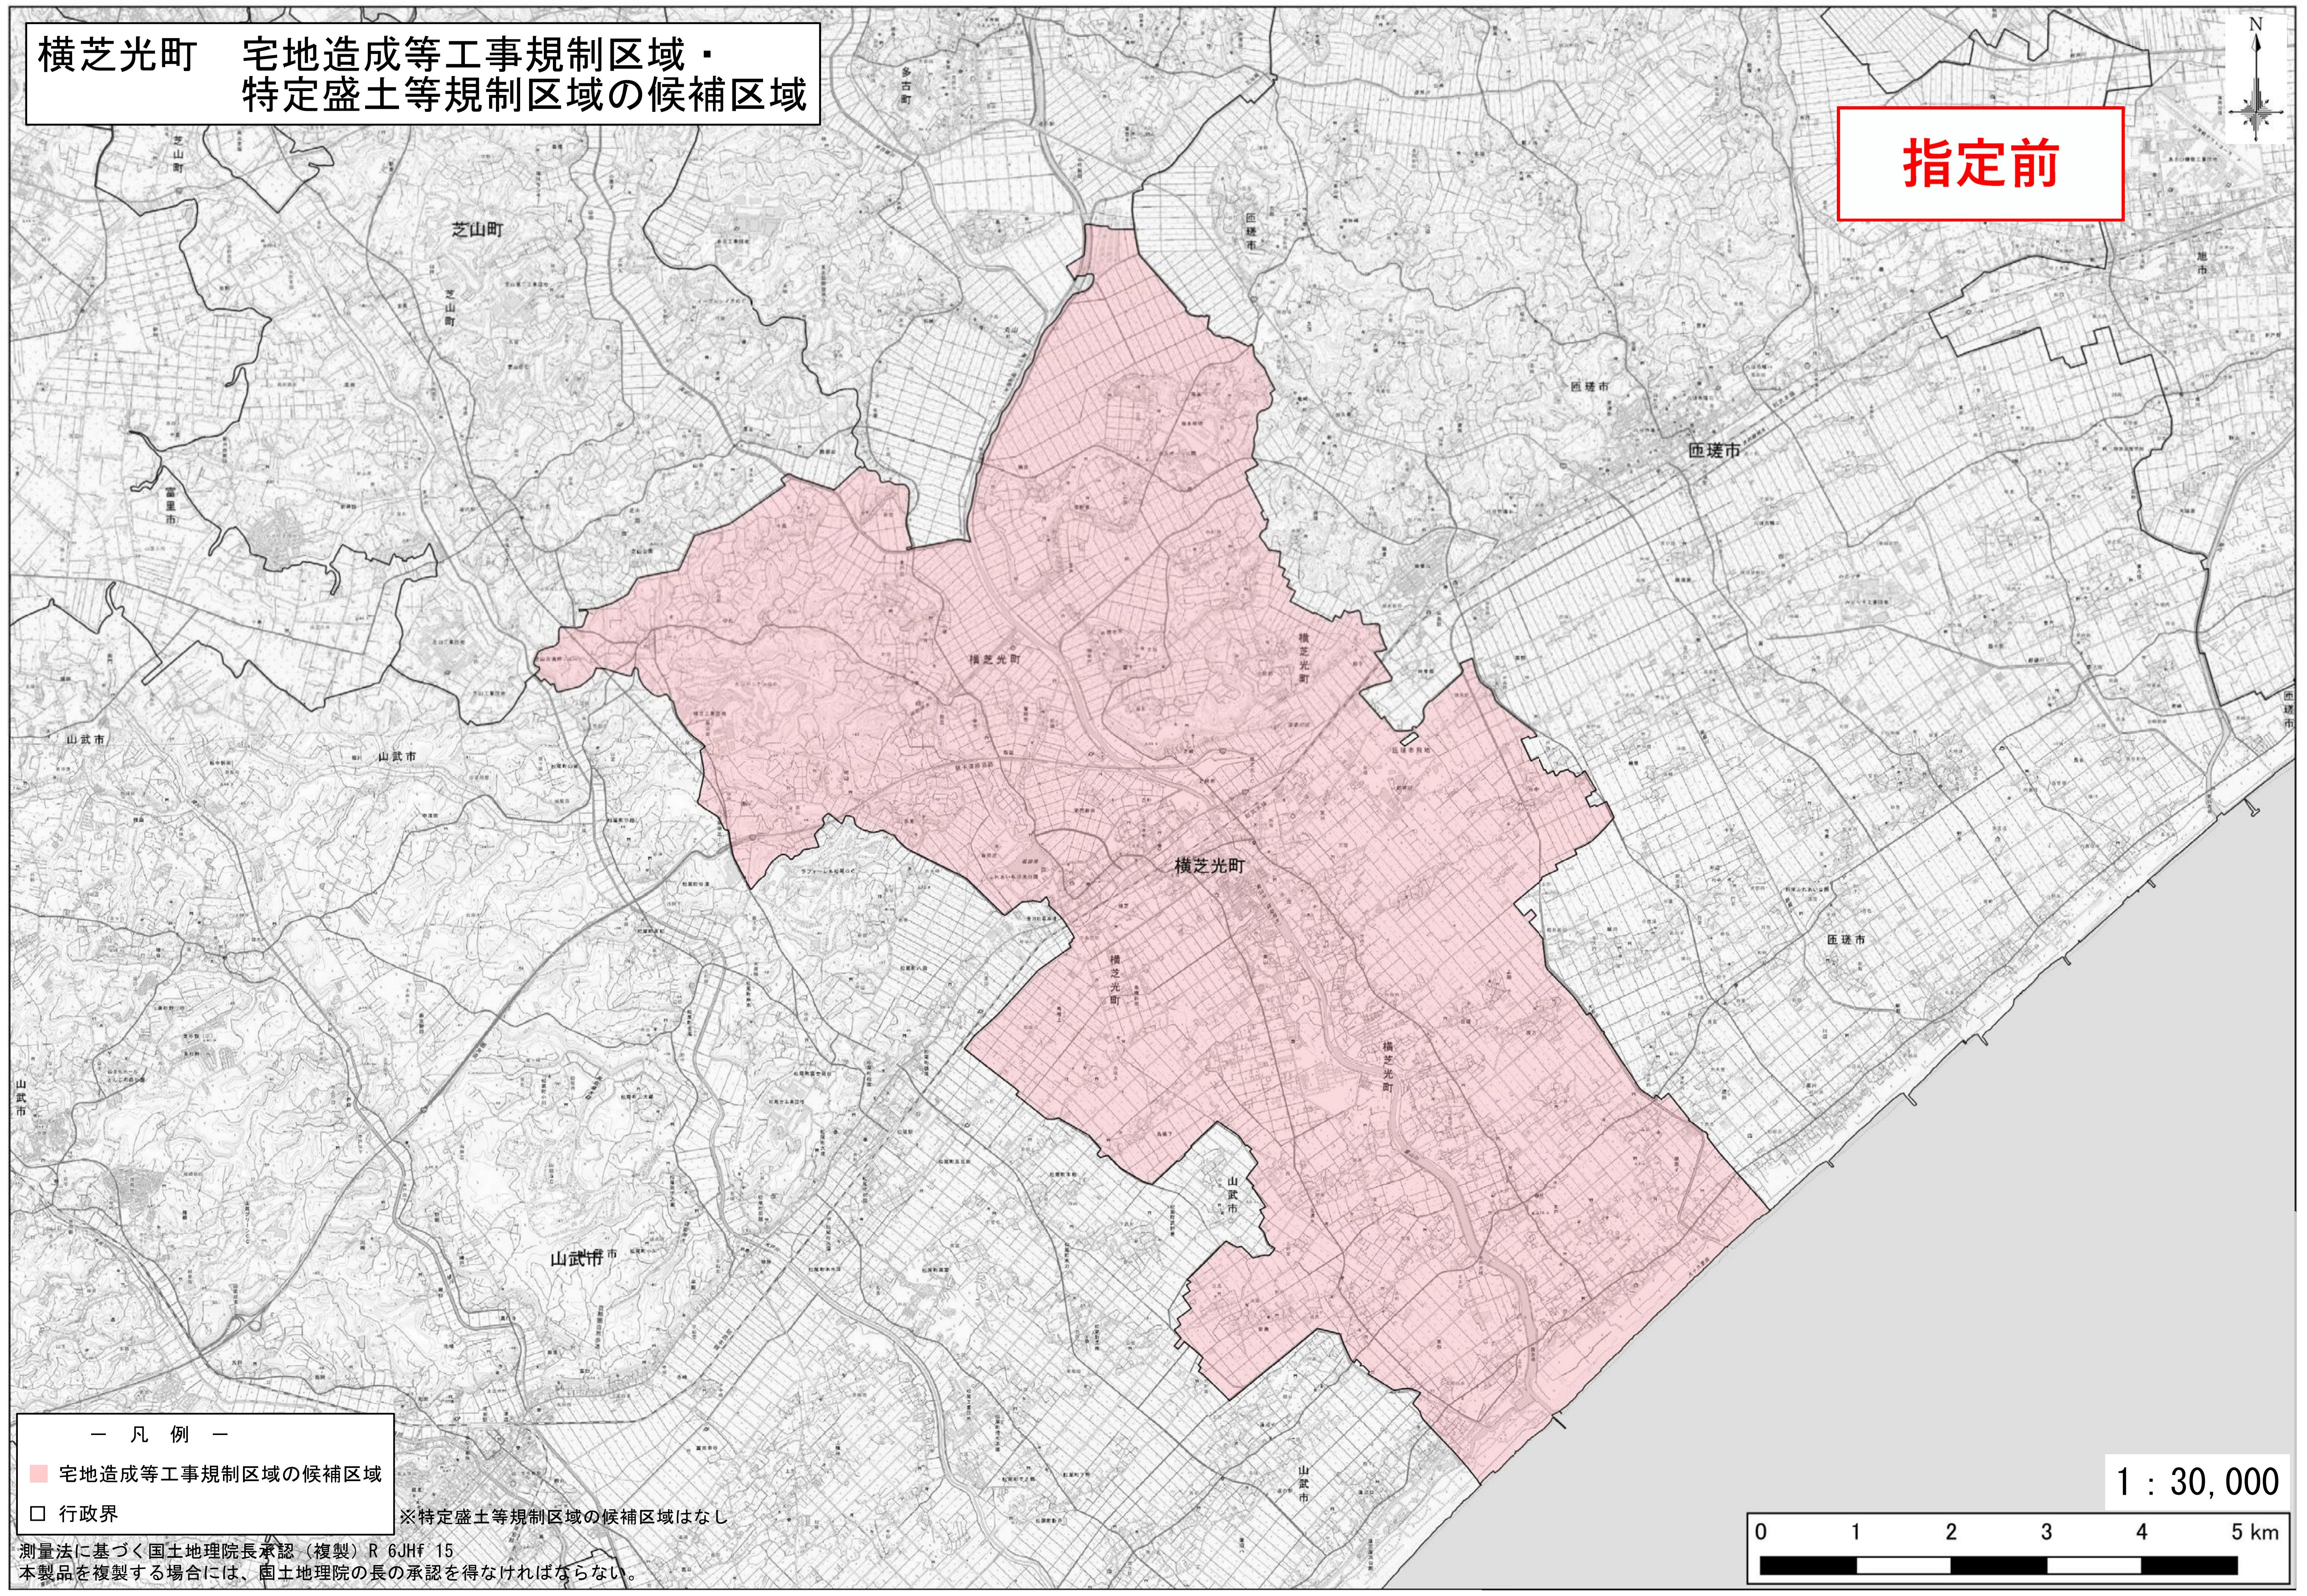

横芝光町 宅地造成等工事規制区域・
特定盛土等規制区域の候補区域

指定前

- 凡 例 —
- 宅地造成等工事規制区域の候補区域
 - 行政界

※特定盛土等規制区域の候補区域はなし

測量法に基づく国土地理院長承認（複製）R 6JHf 15
本製品を複製する場合には、国土地理院の長の承認を得なければならない。

1 : 30,000