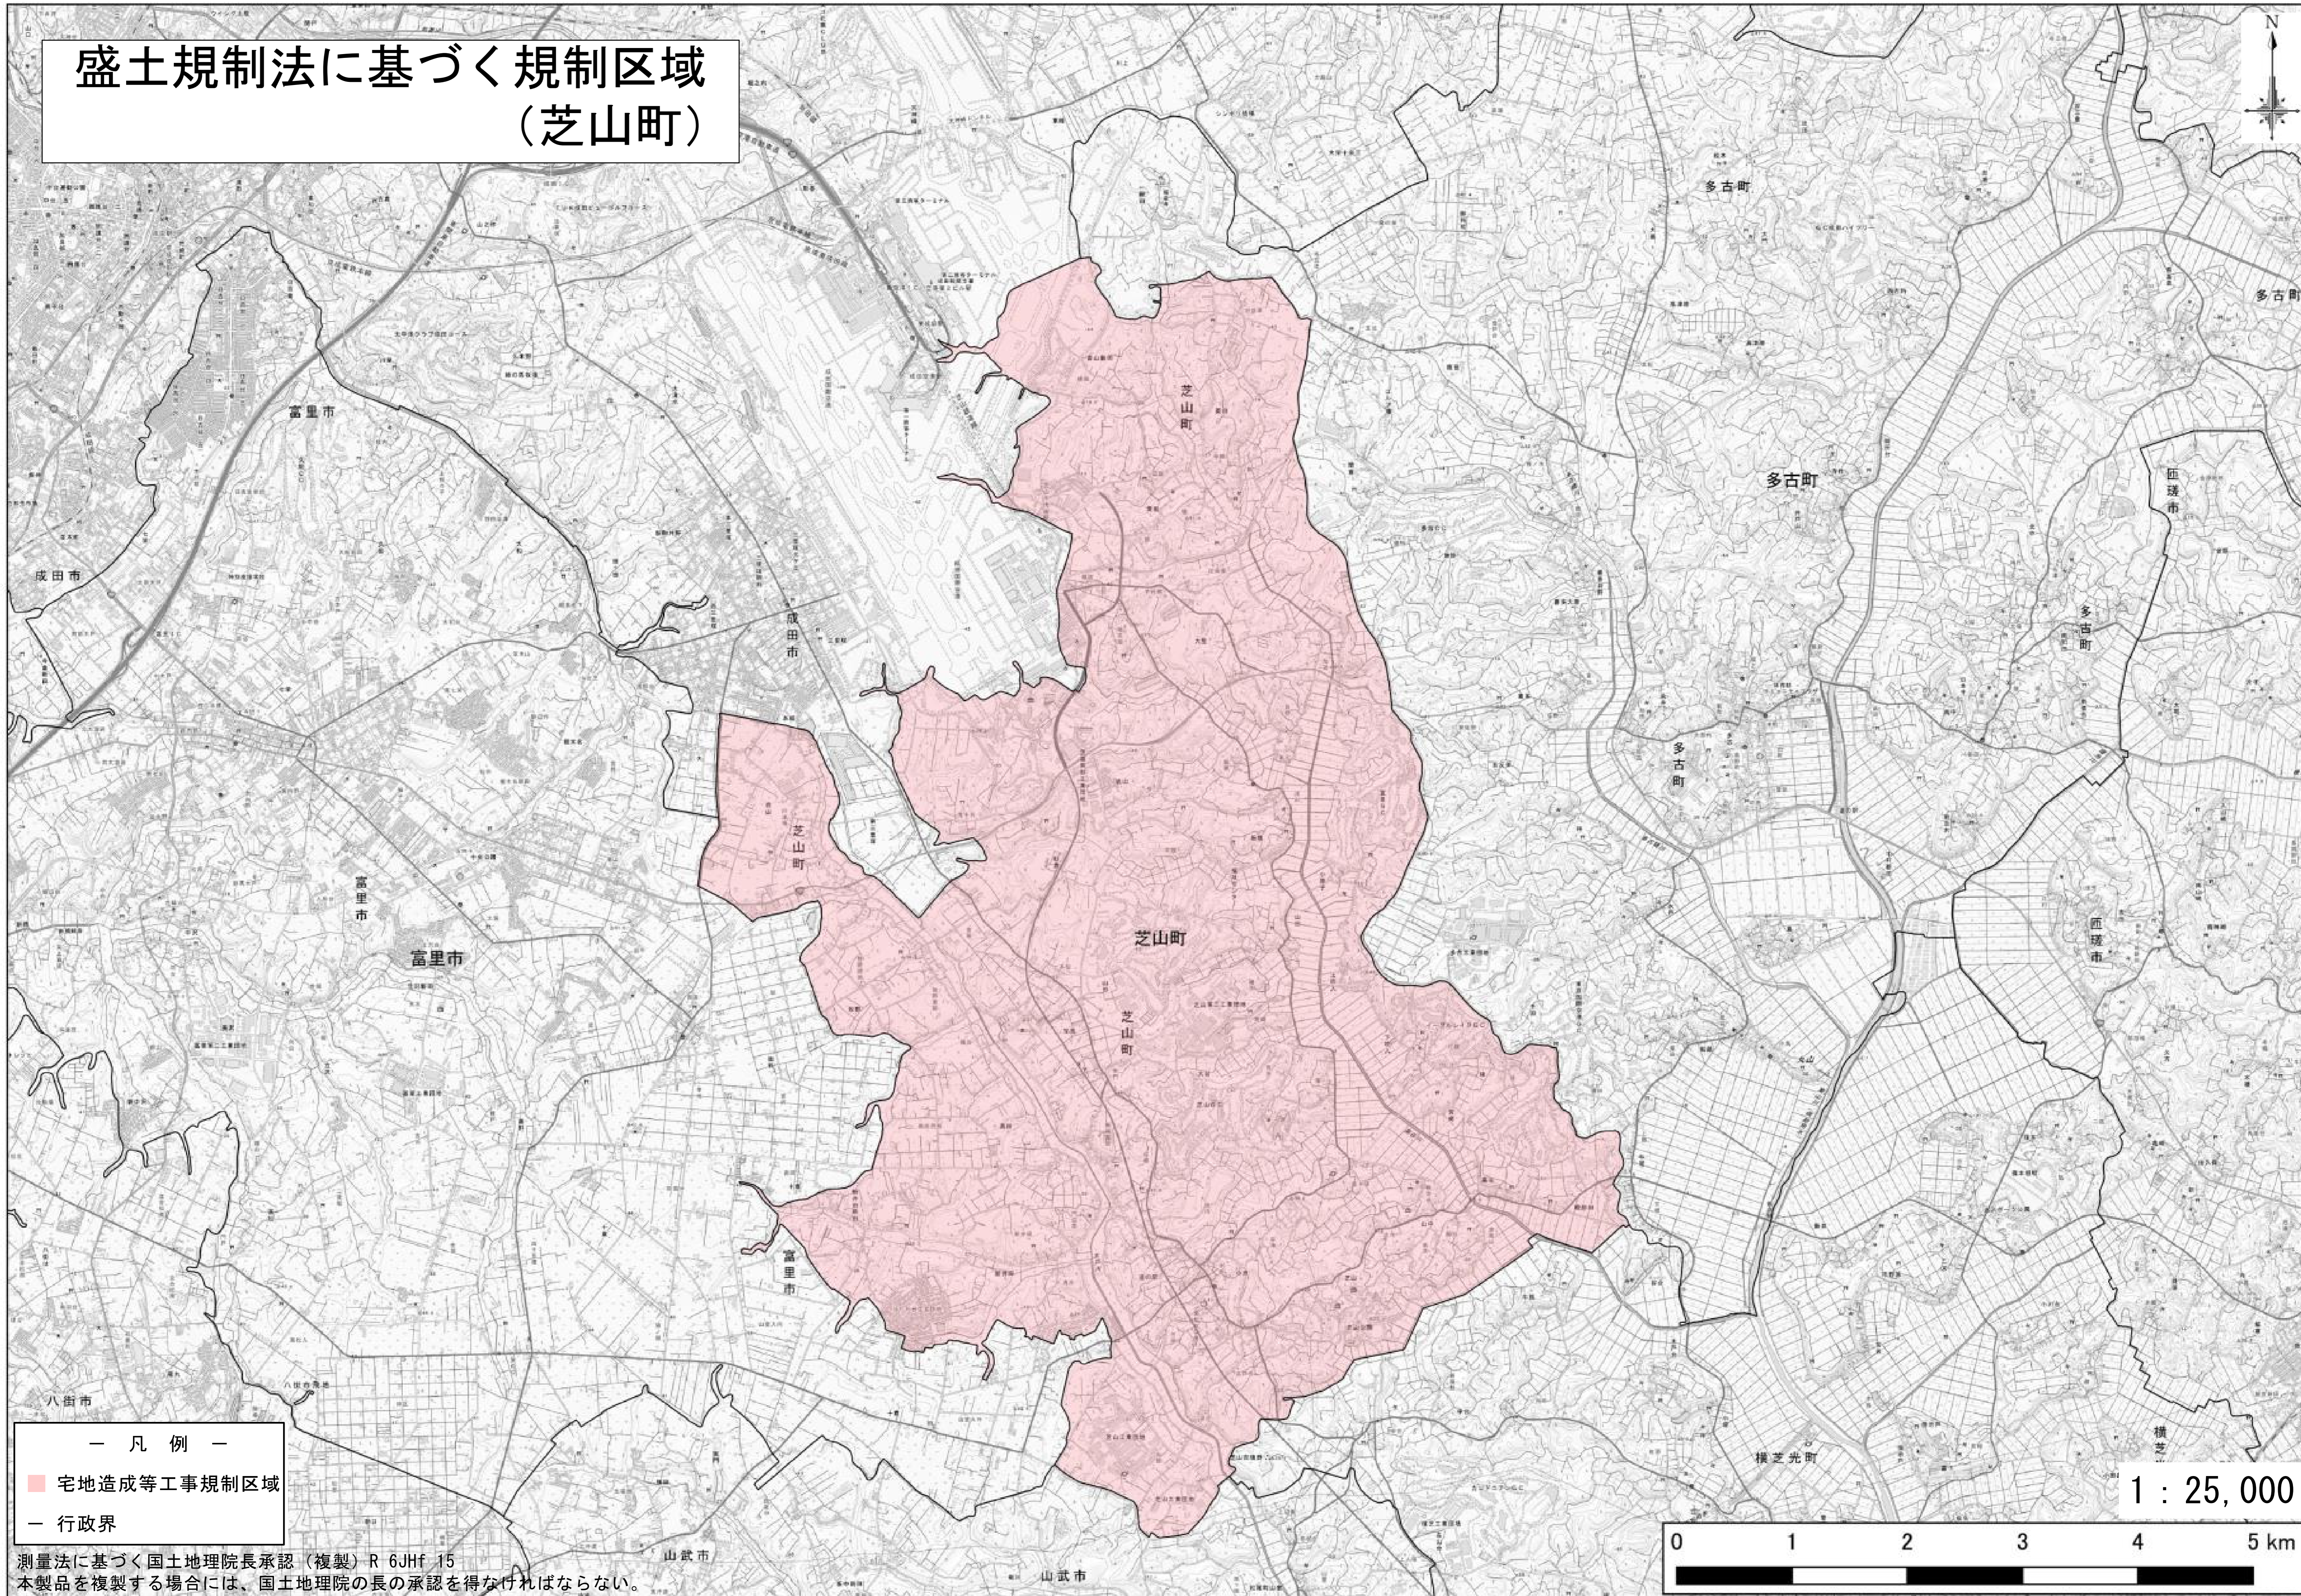

# 盛土規制法に基づく規制区域 (芝山町)

測量法に基づく国土地理院長承認(複製) R 6JHf 15  
本製品を複製する場合には、国土地理院の長の承認を得なければならない。