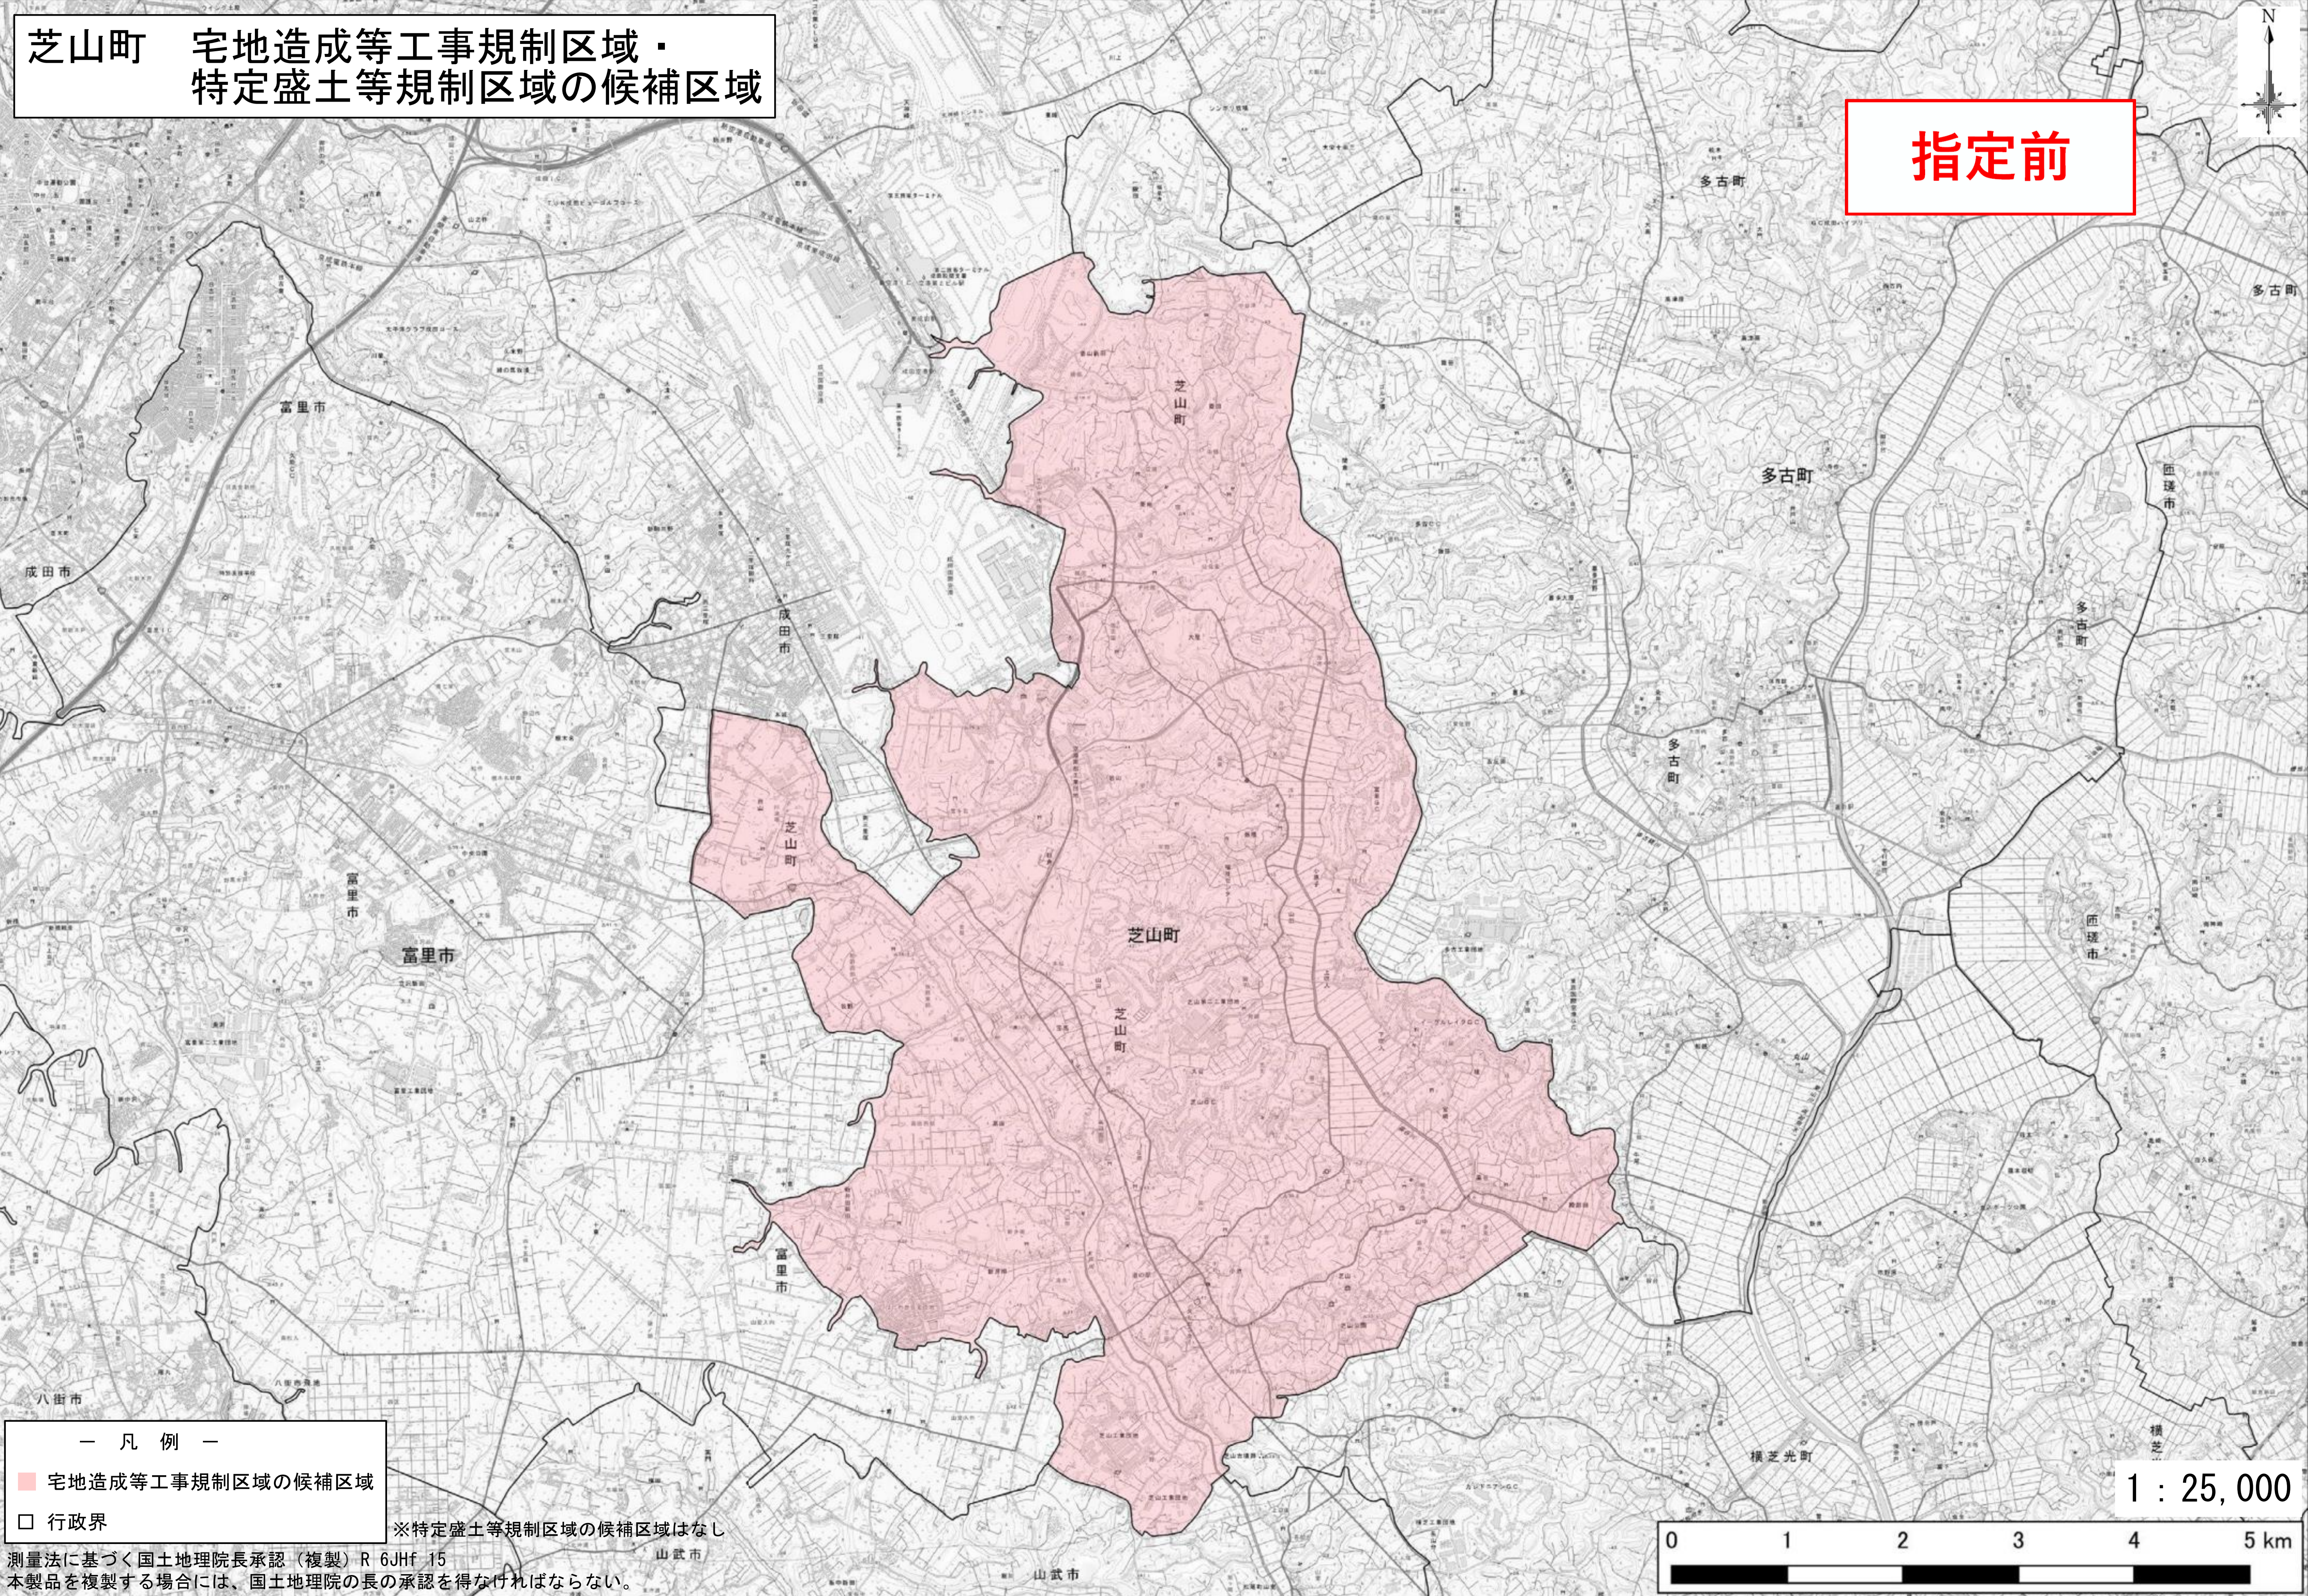

芝山町 宅地造成等工事規制区域・
特定盛土等規制区域の候補区域

指定前

— 凡例 —
■ 宅地造成等工事規制区域の候補区域
□ 行政界

※特定盛土等規制区域の候補区域はなし

測量法に基づく国土地理院長承認（複製）R 6JHf 15
山武市
山武市
山武市
本製品を複製する場合には、国土地理院の長の承認を得なければならない。