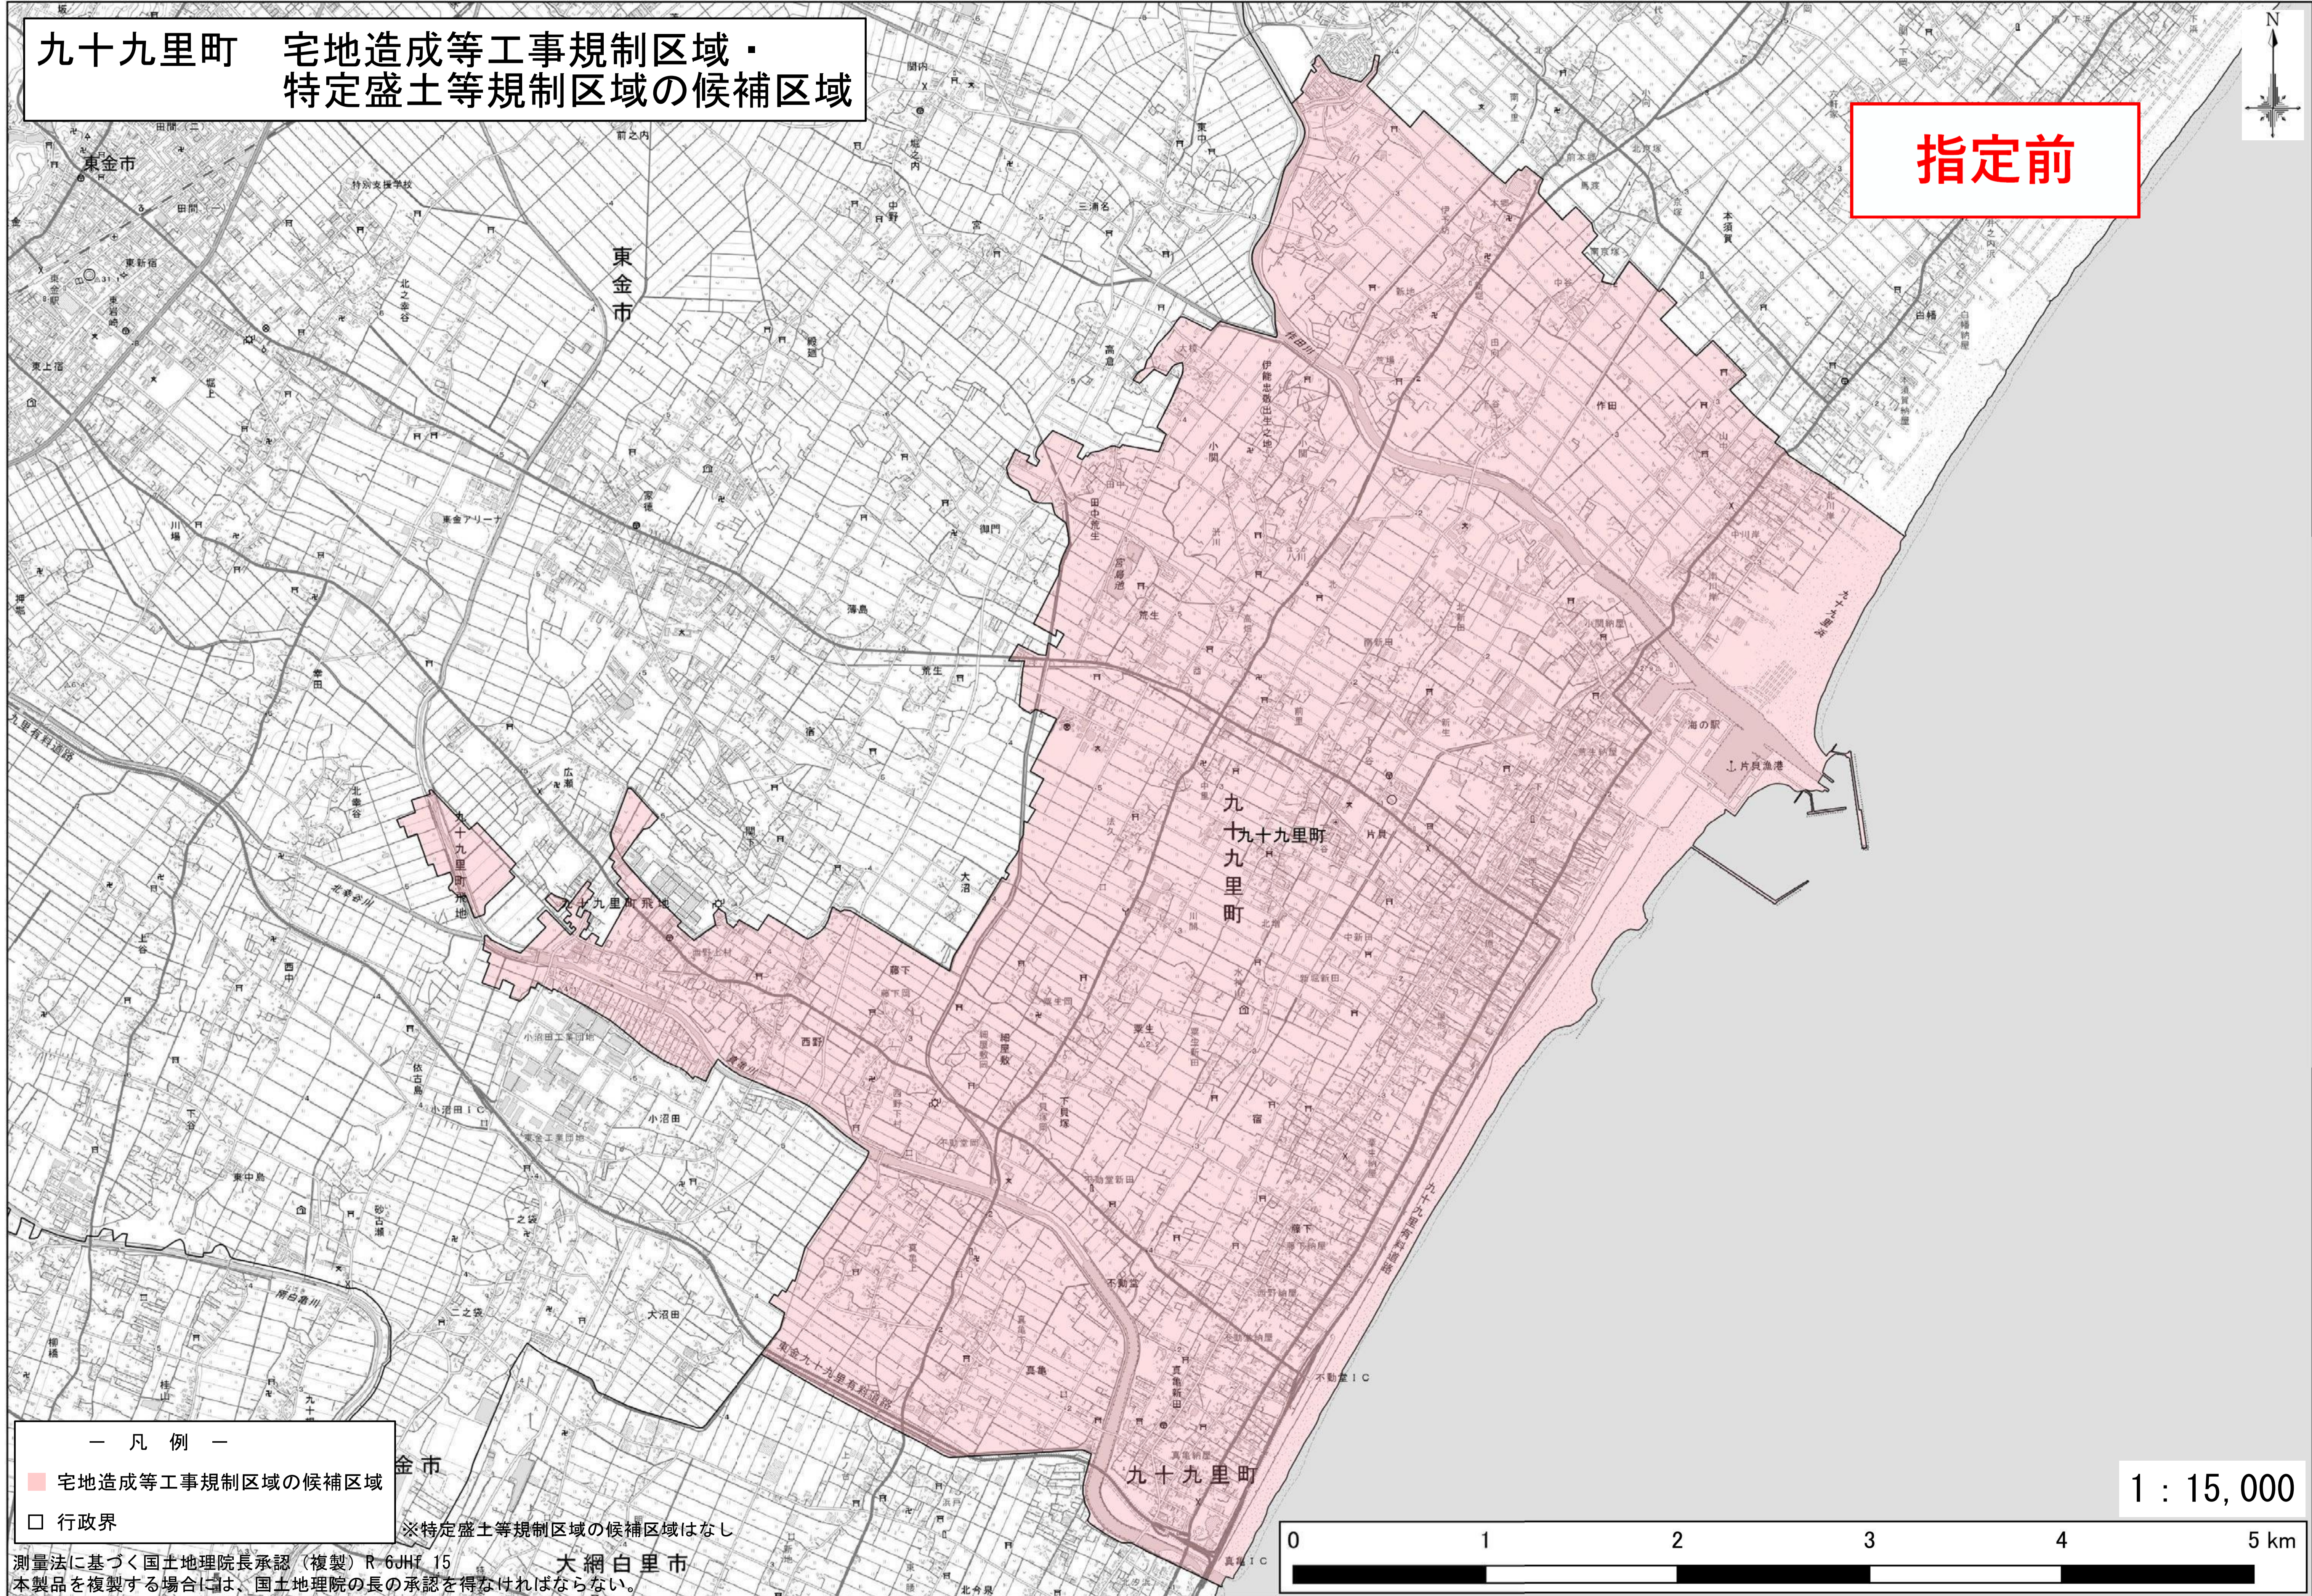

九十九里町 宅地造成等工事規制区域・
特定盛土等規制区域の候補区域

指定前

— 凡 例 —
■ 宅地造成等工事規制区域の候補区域
□ 行政界

※特定盛土等規制区域の候補区域はなし

測量法に基づく国土地理院長承認（複製）R-6JHF-15 大網白里市
本製品を複製する場合には、国土地理院の長の承認を得なければならない。

1 : 15,000