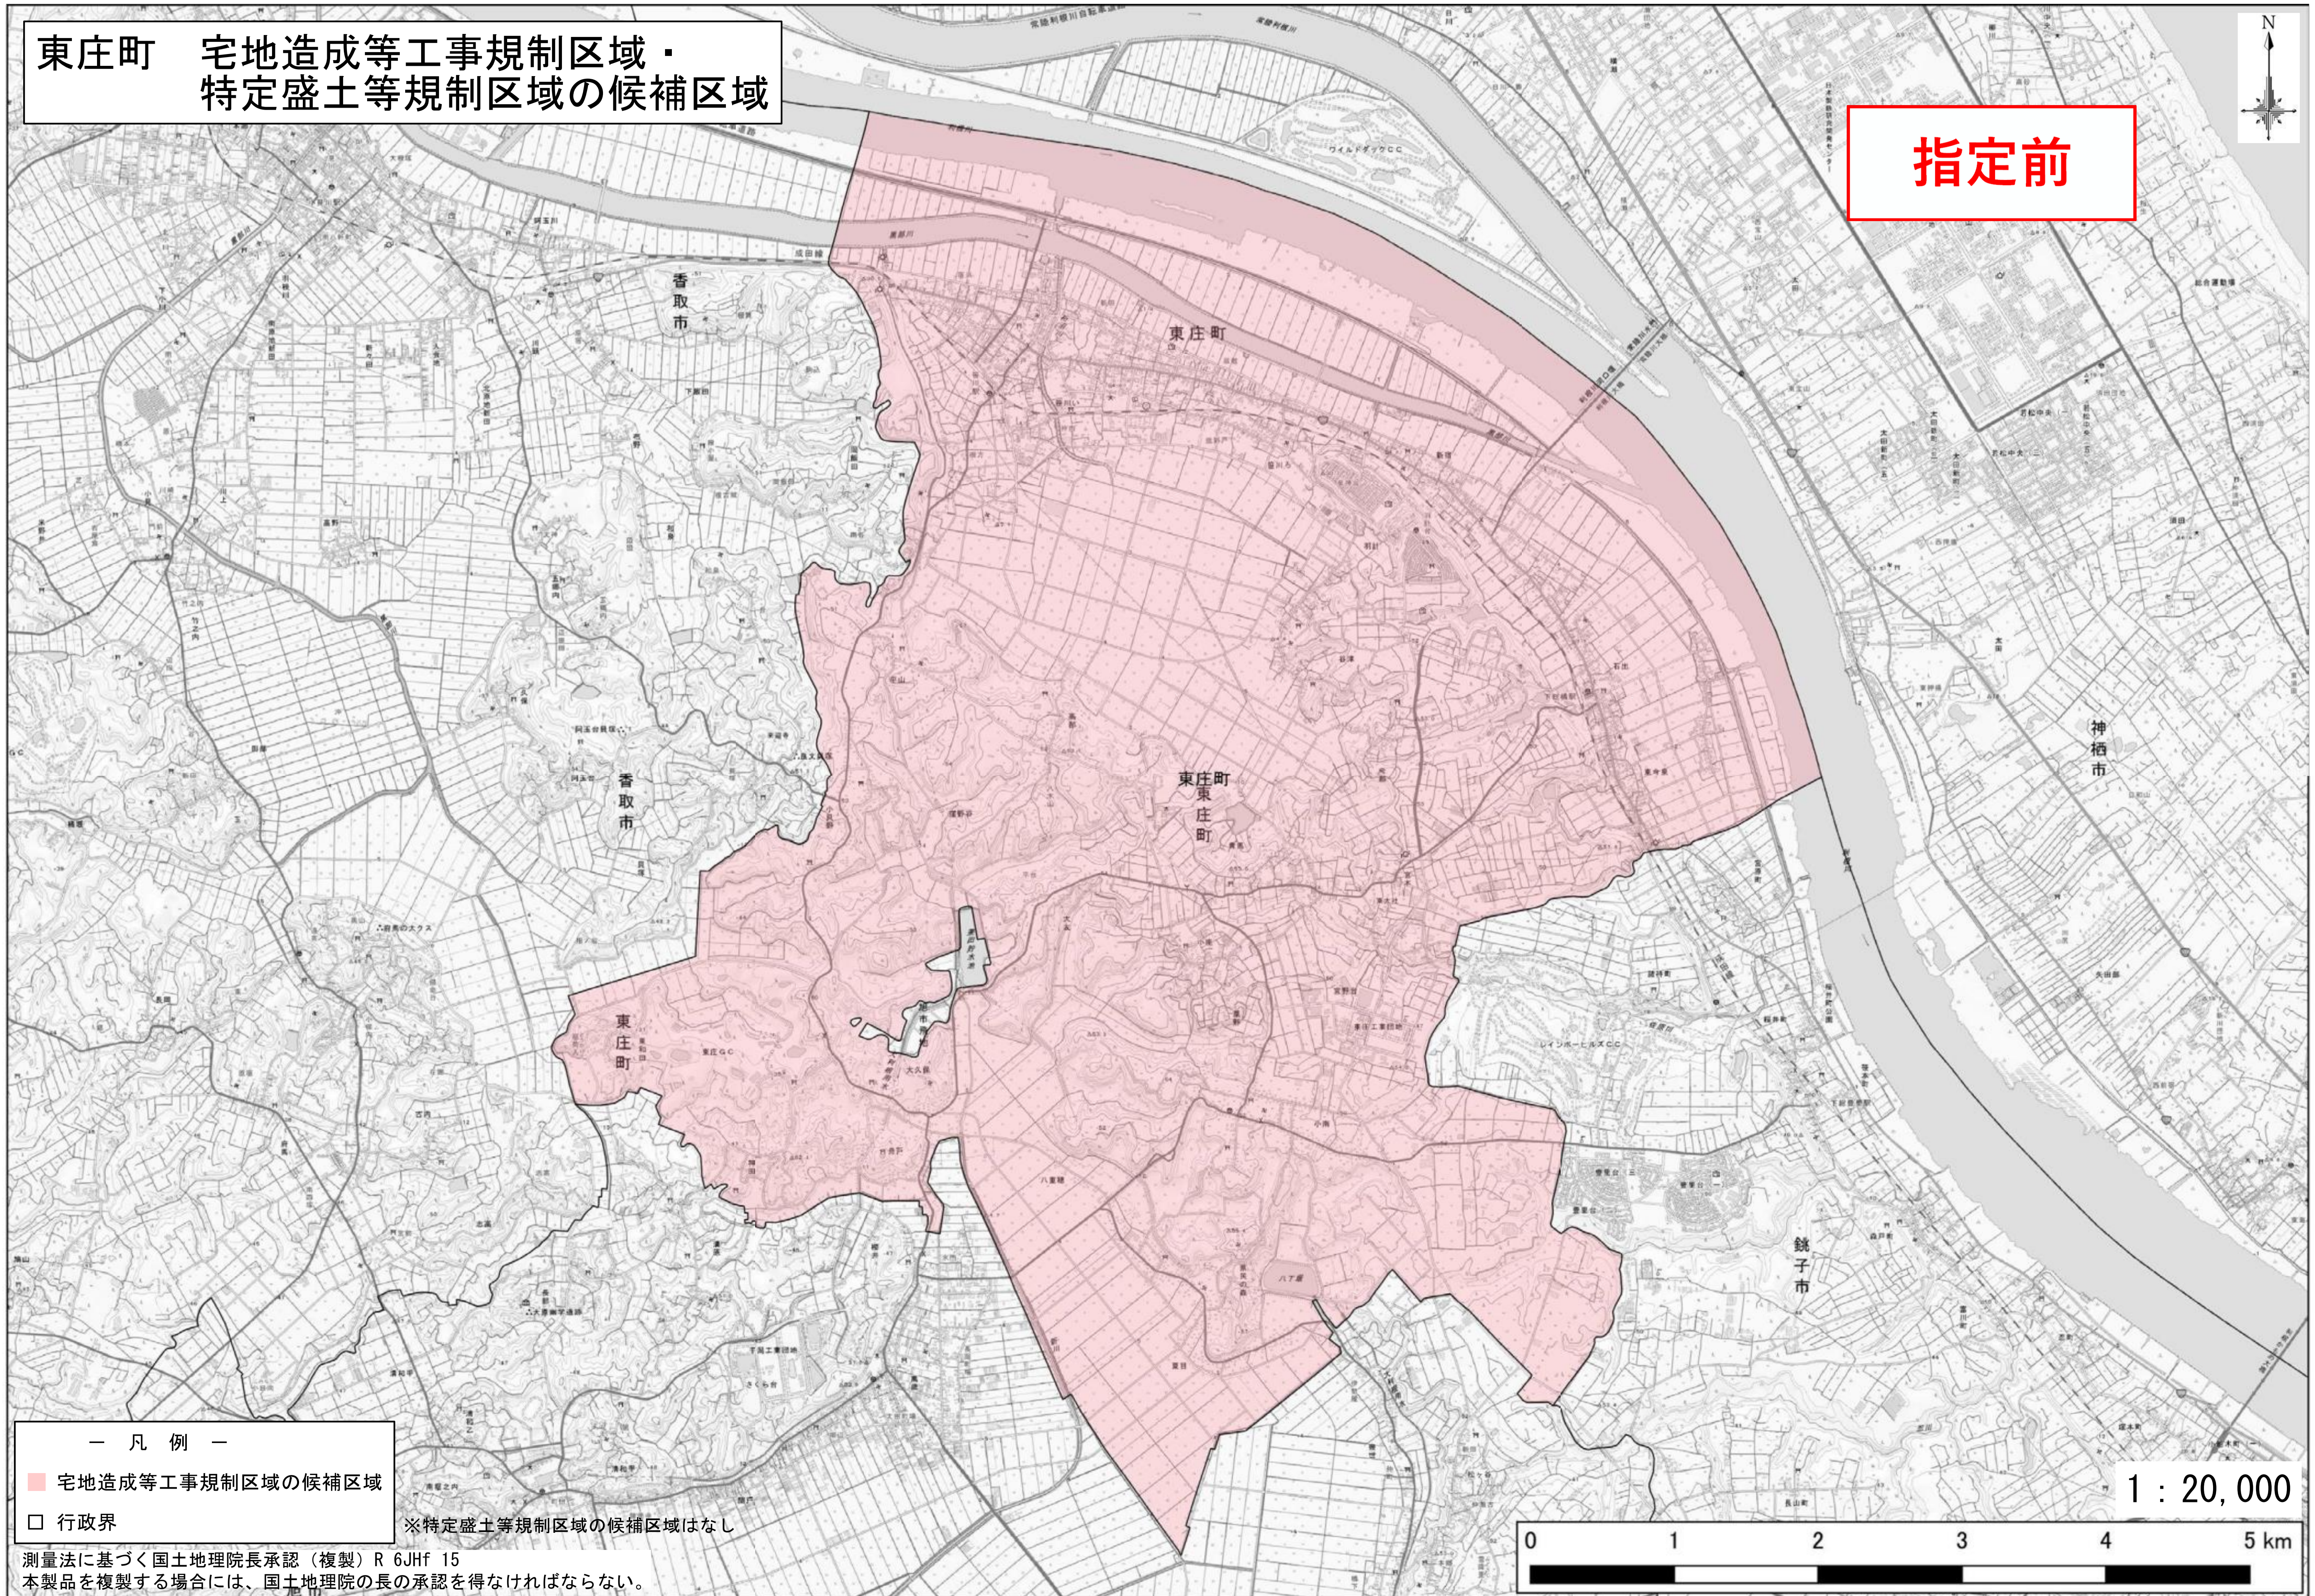

東庄町 宅地造成等工事規制区域・  
特定盛土等規制区域の候補区域

指定前

- 凡例 —
- 宅地造成等工事規制区域の候補区域
  - 行政界

※特定盛土等規制区域の候補区域はなし

測量法に基づく国土地理院長承認（複製）R 6JHf 15  
本製品を複製する場合には、国土地理院の長の承認を得なければならない。

1 : 20,000