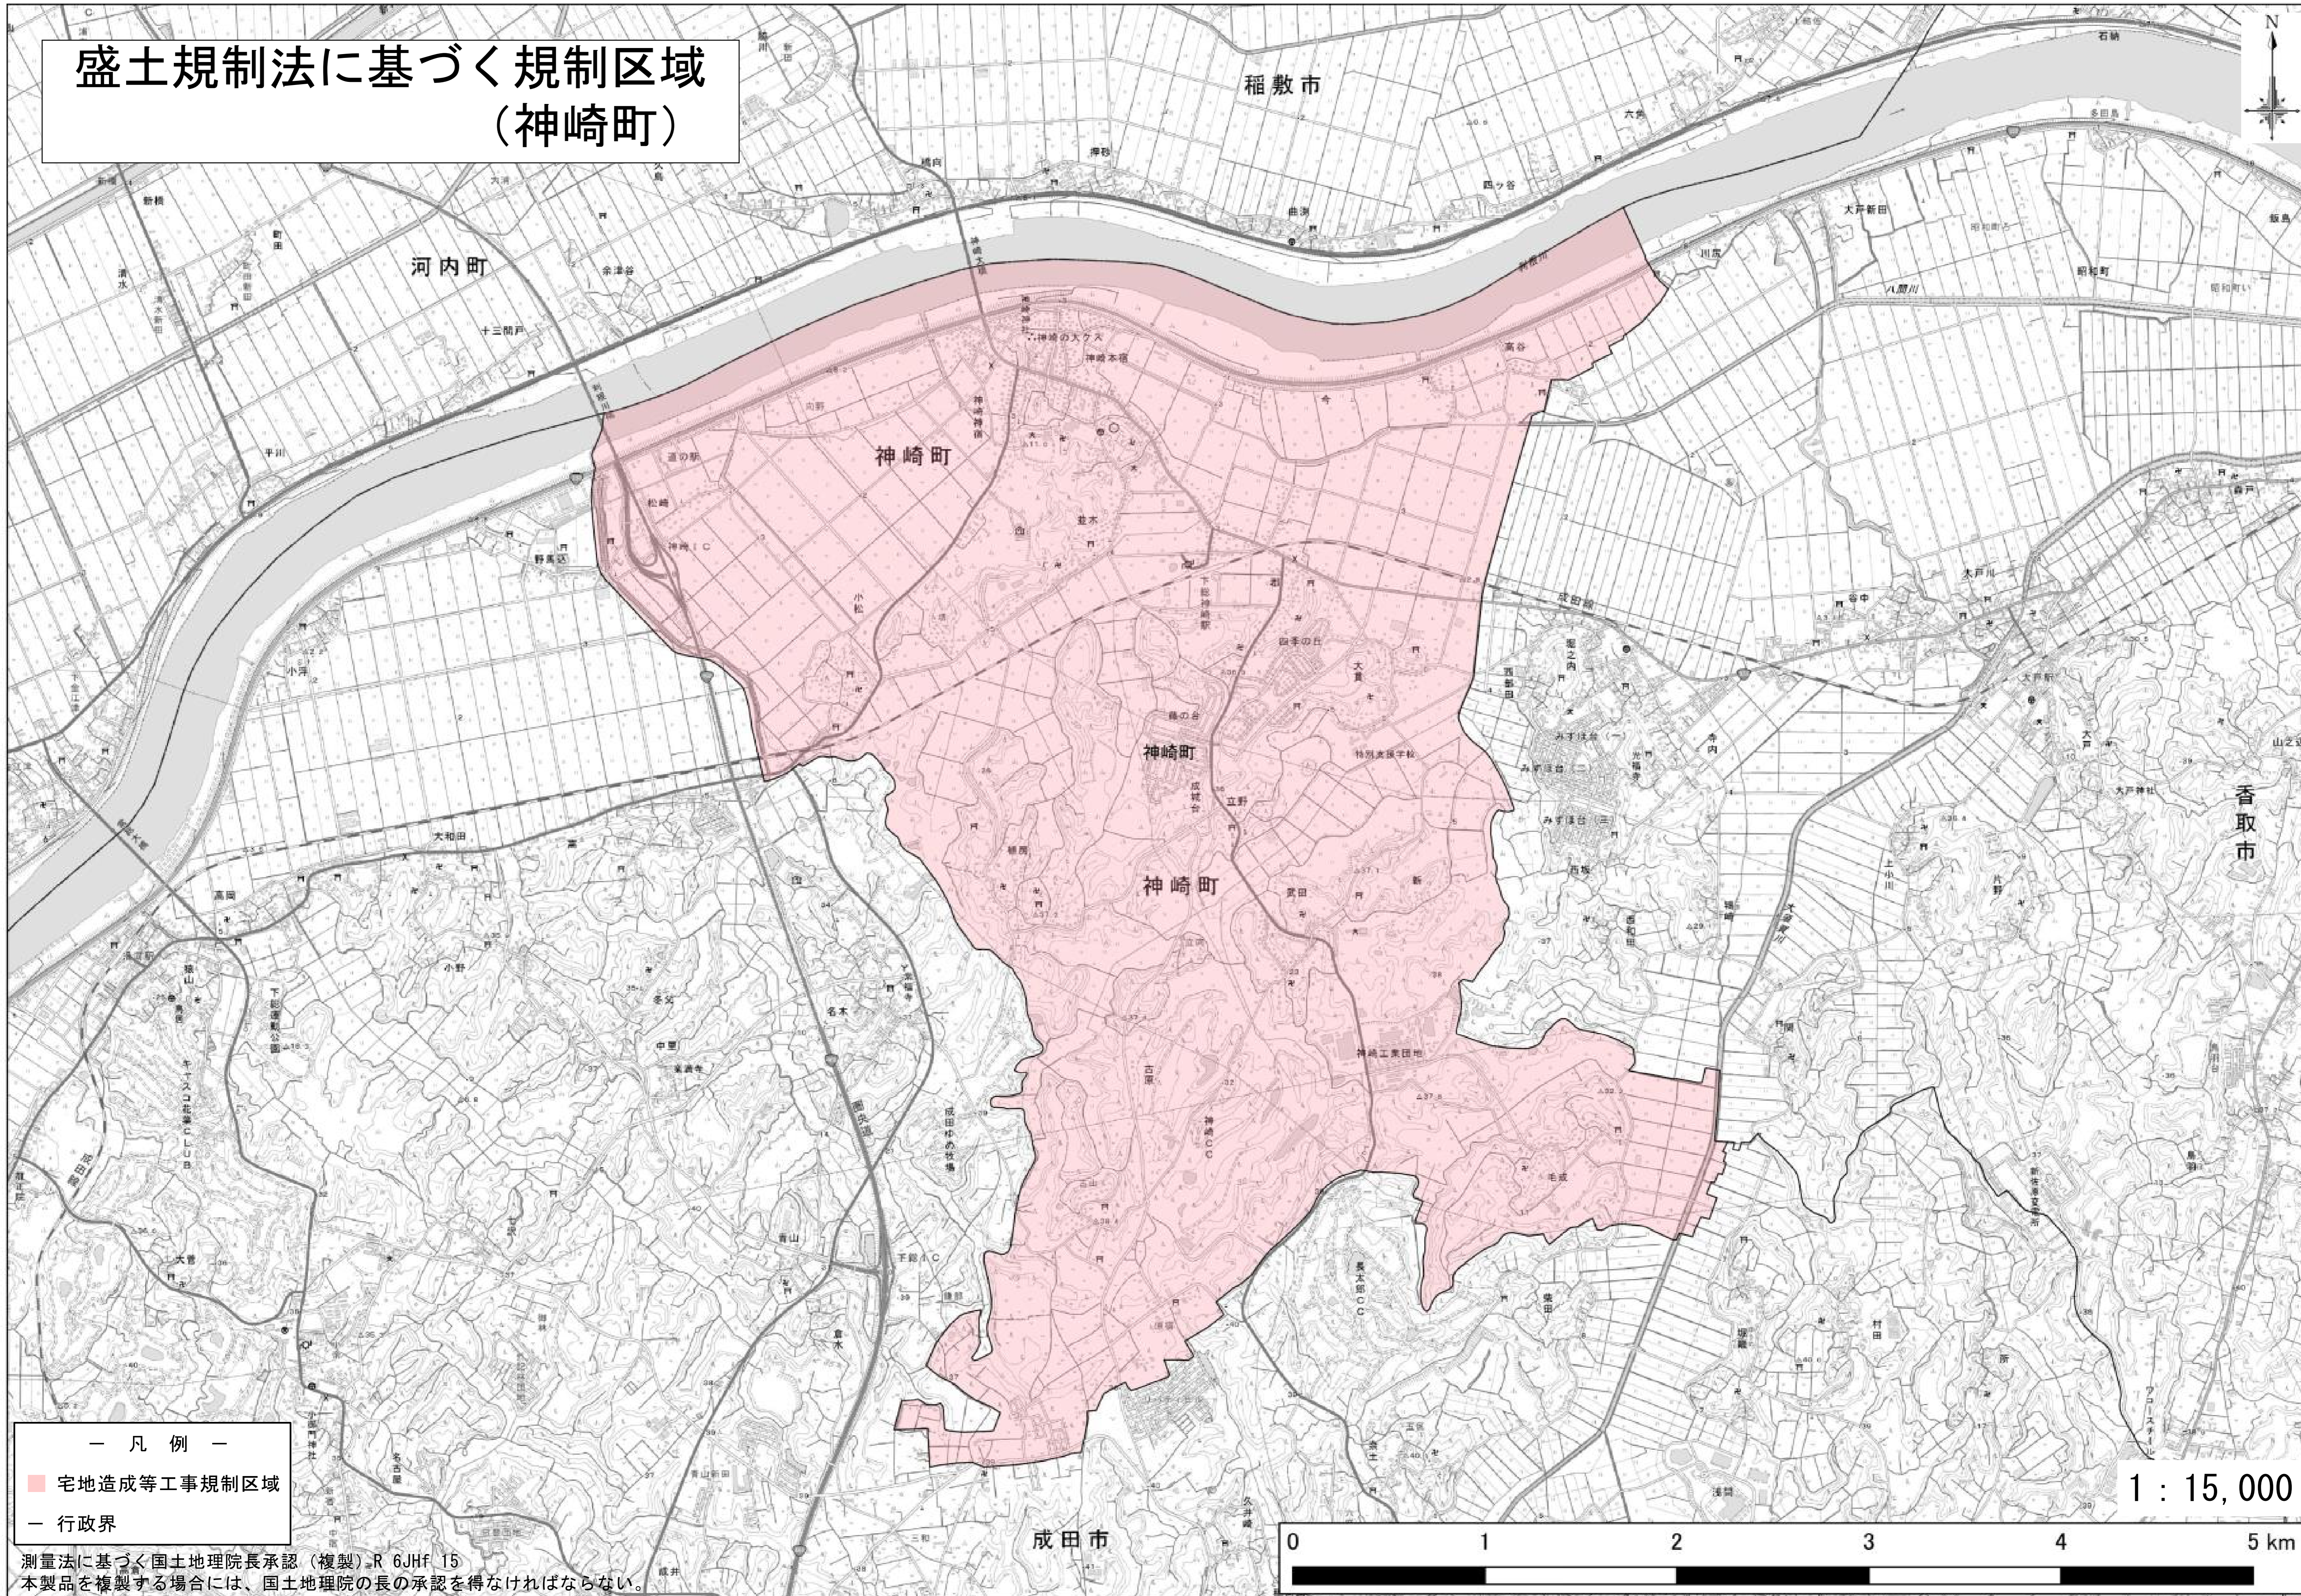

盛土規制法に基づく規制区域 (神崎町)

- 凡例 —
- 宅地造成等工事規制区域
 - 行政界

測量法に基づく国土地理院長承認(複製) R 6JHf 15
本製品を複製する場合には、国土地理院の長の承認を得なければならない。