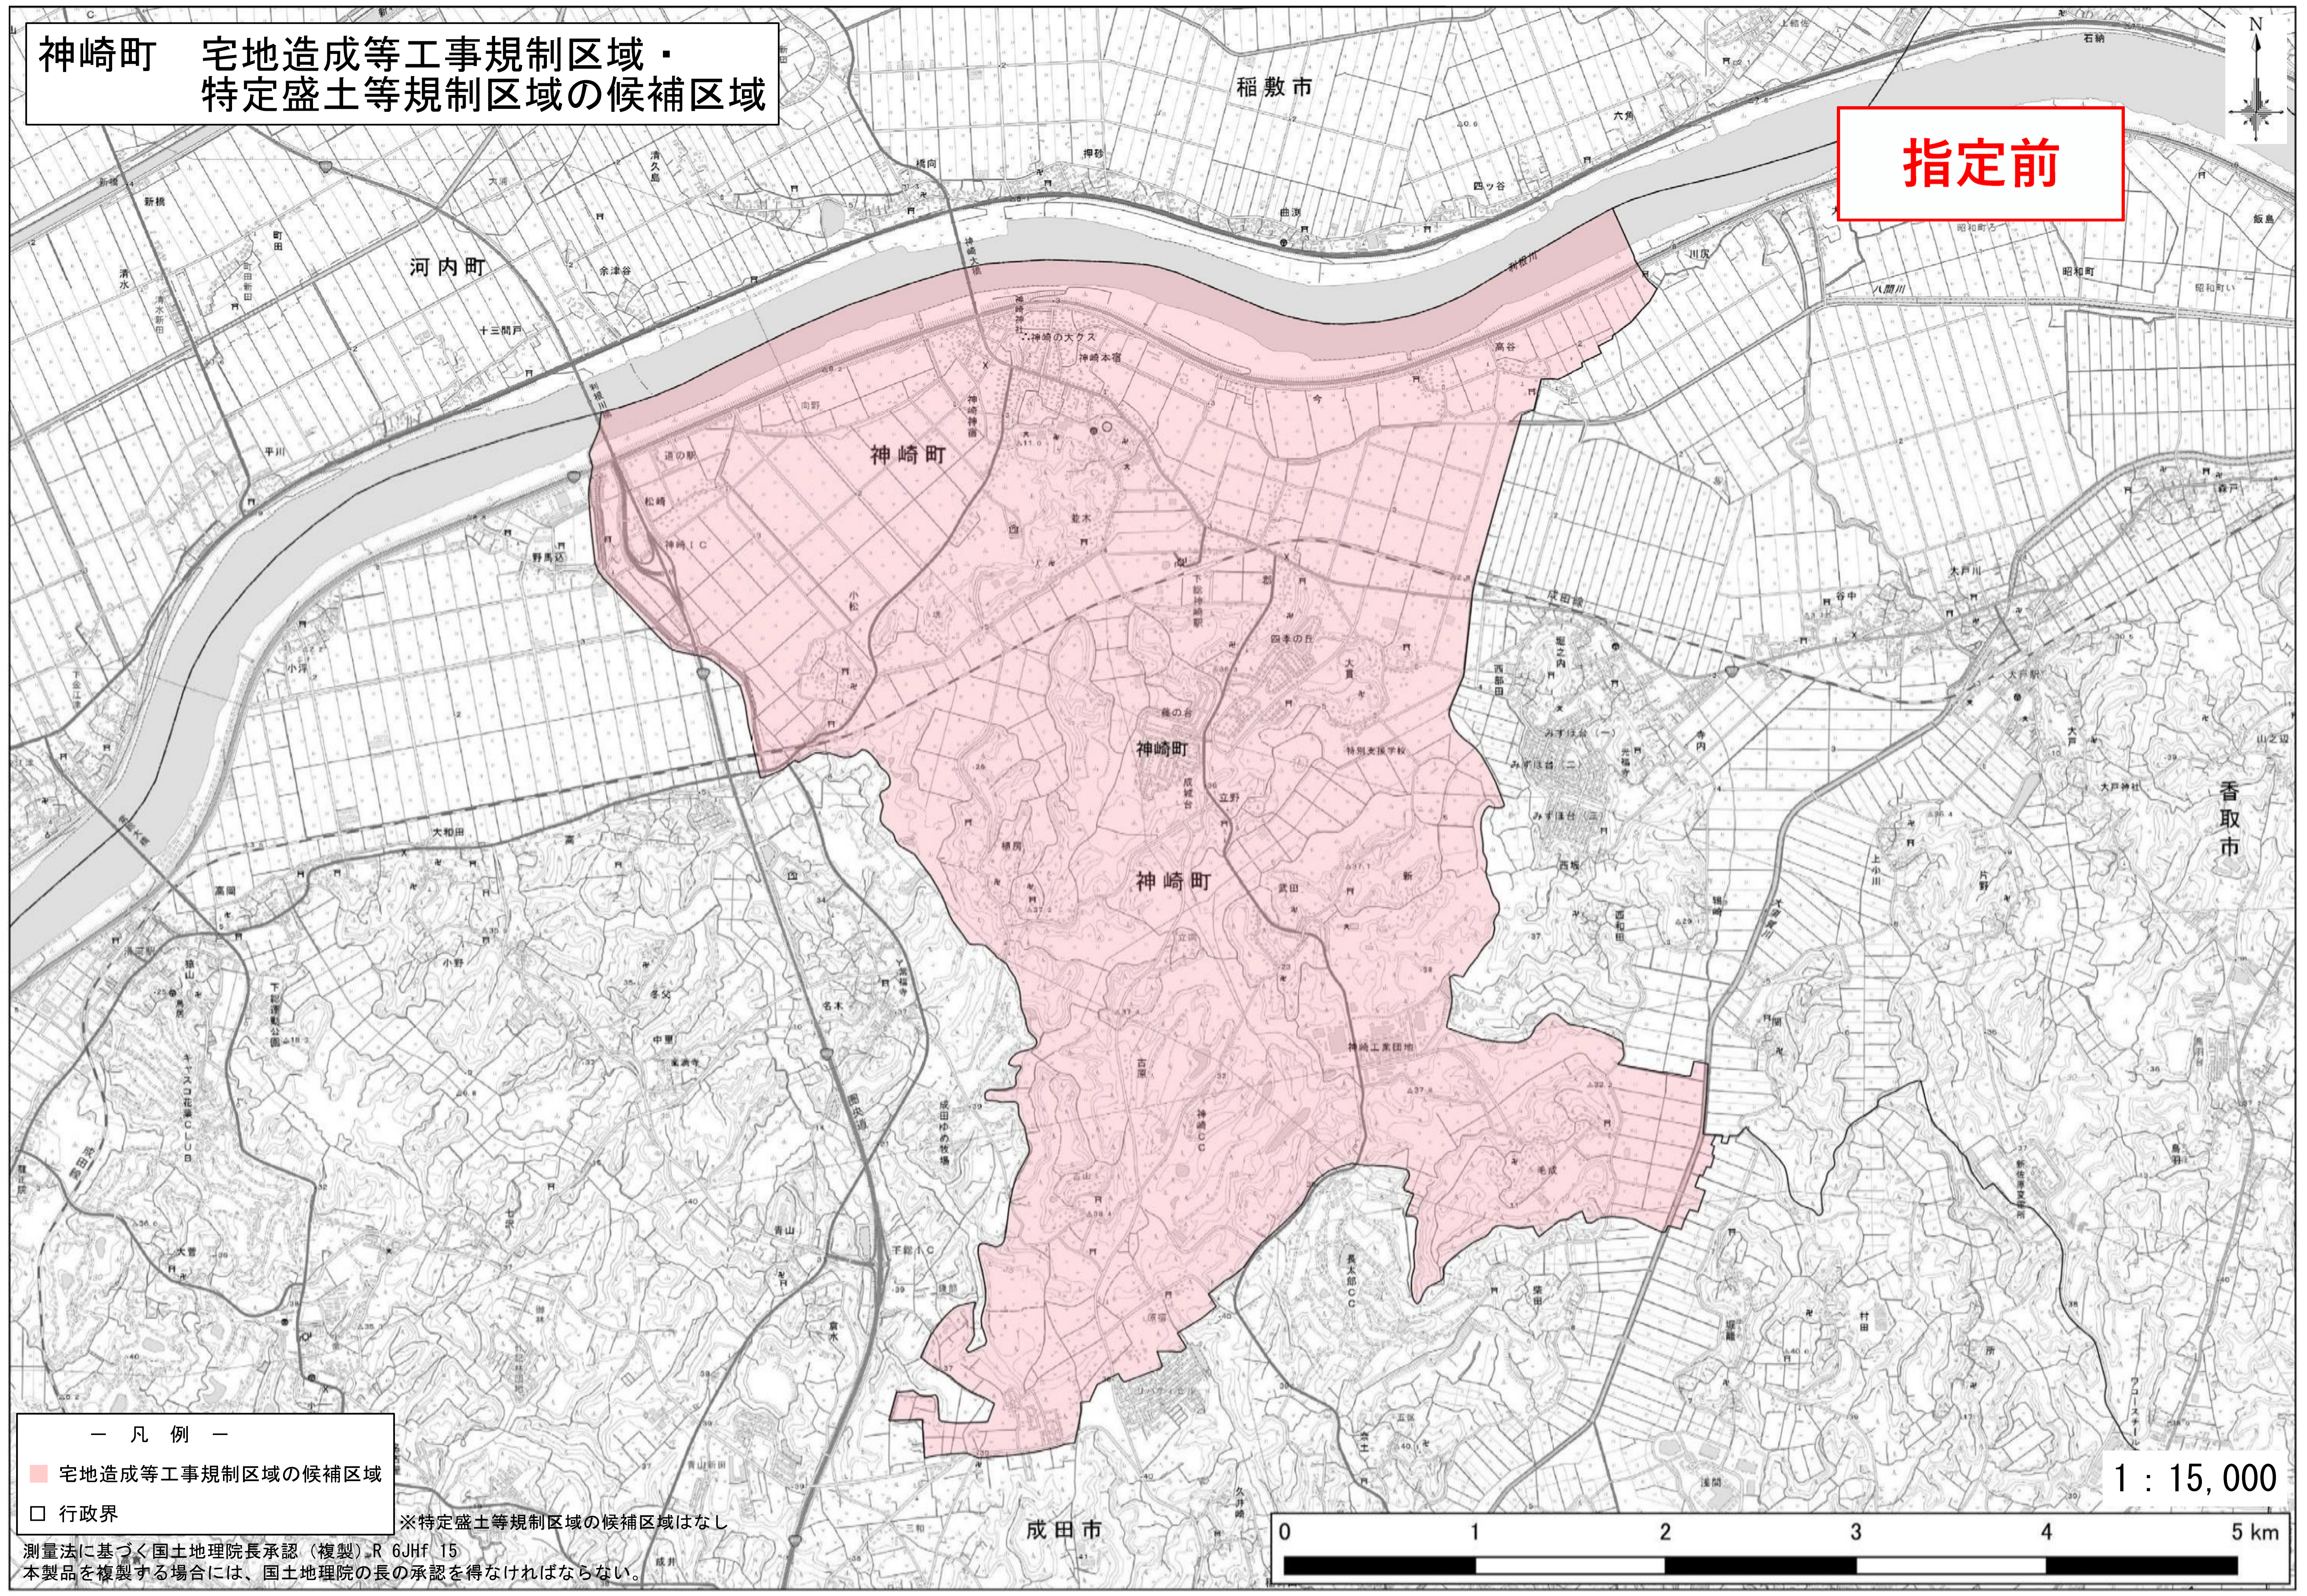

神崎町 宅地造成等工事規制区域・  
特定盛土等規制区域の候補区域

指定前

- 凡例 —
- 宅地造成等工事規制区域の候補区域
  - 行政界

※特定盛土等規制区域の候補区域はなし

測量法に基づく国土地理院長承認（複製）R 6JHf 15  
本製品を複製する場合には、国土地理院の長の承認を得なければならない。