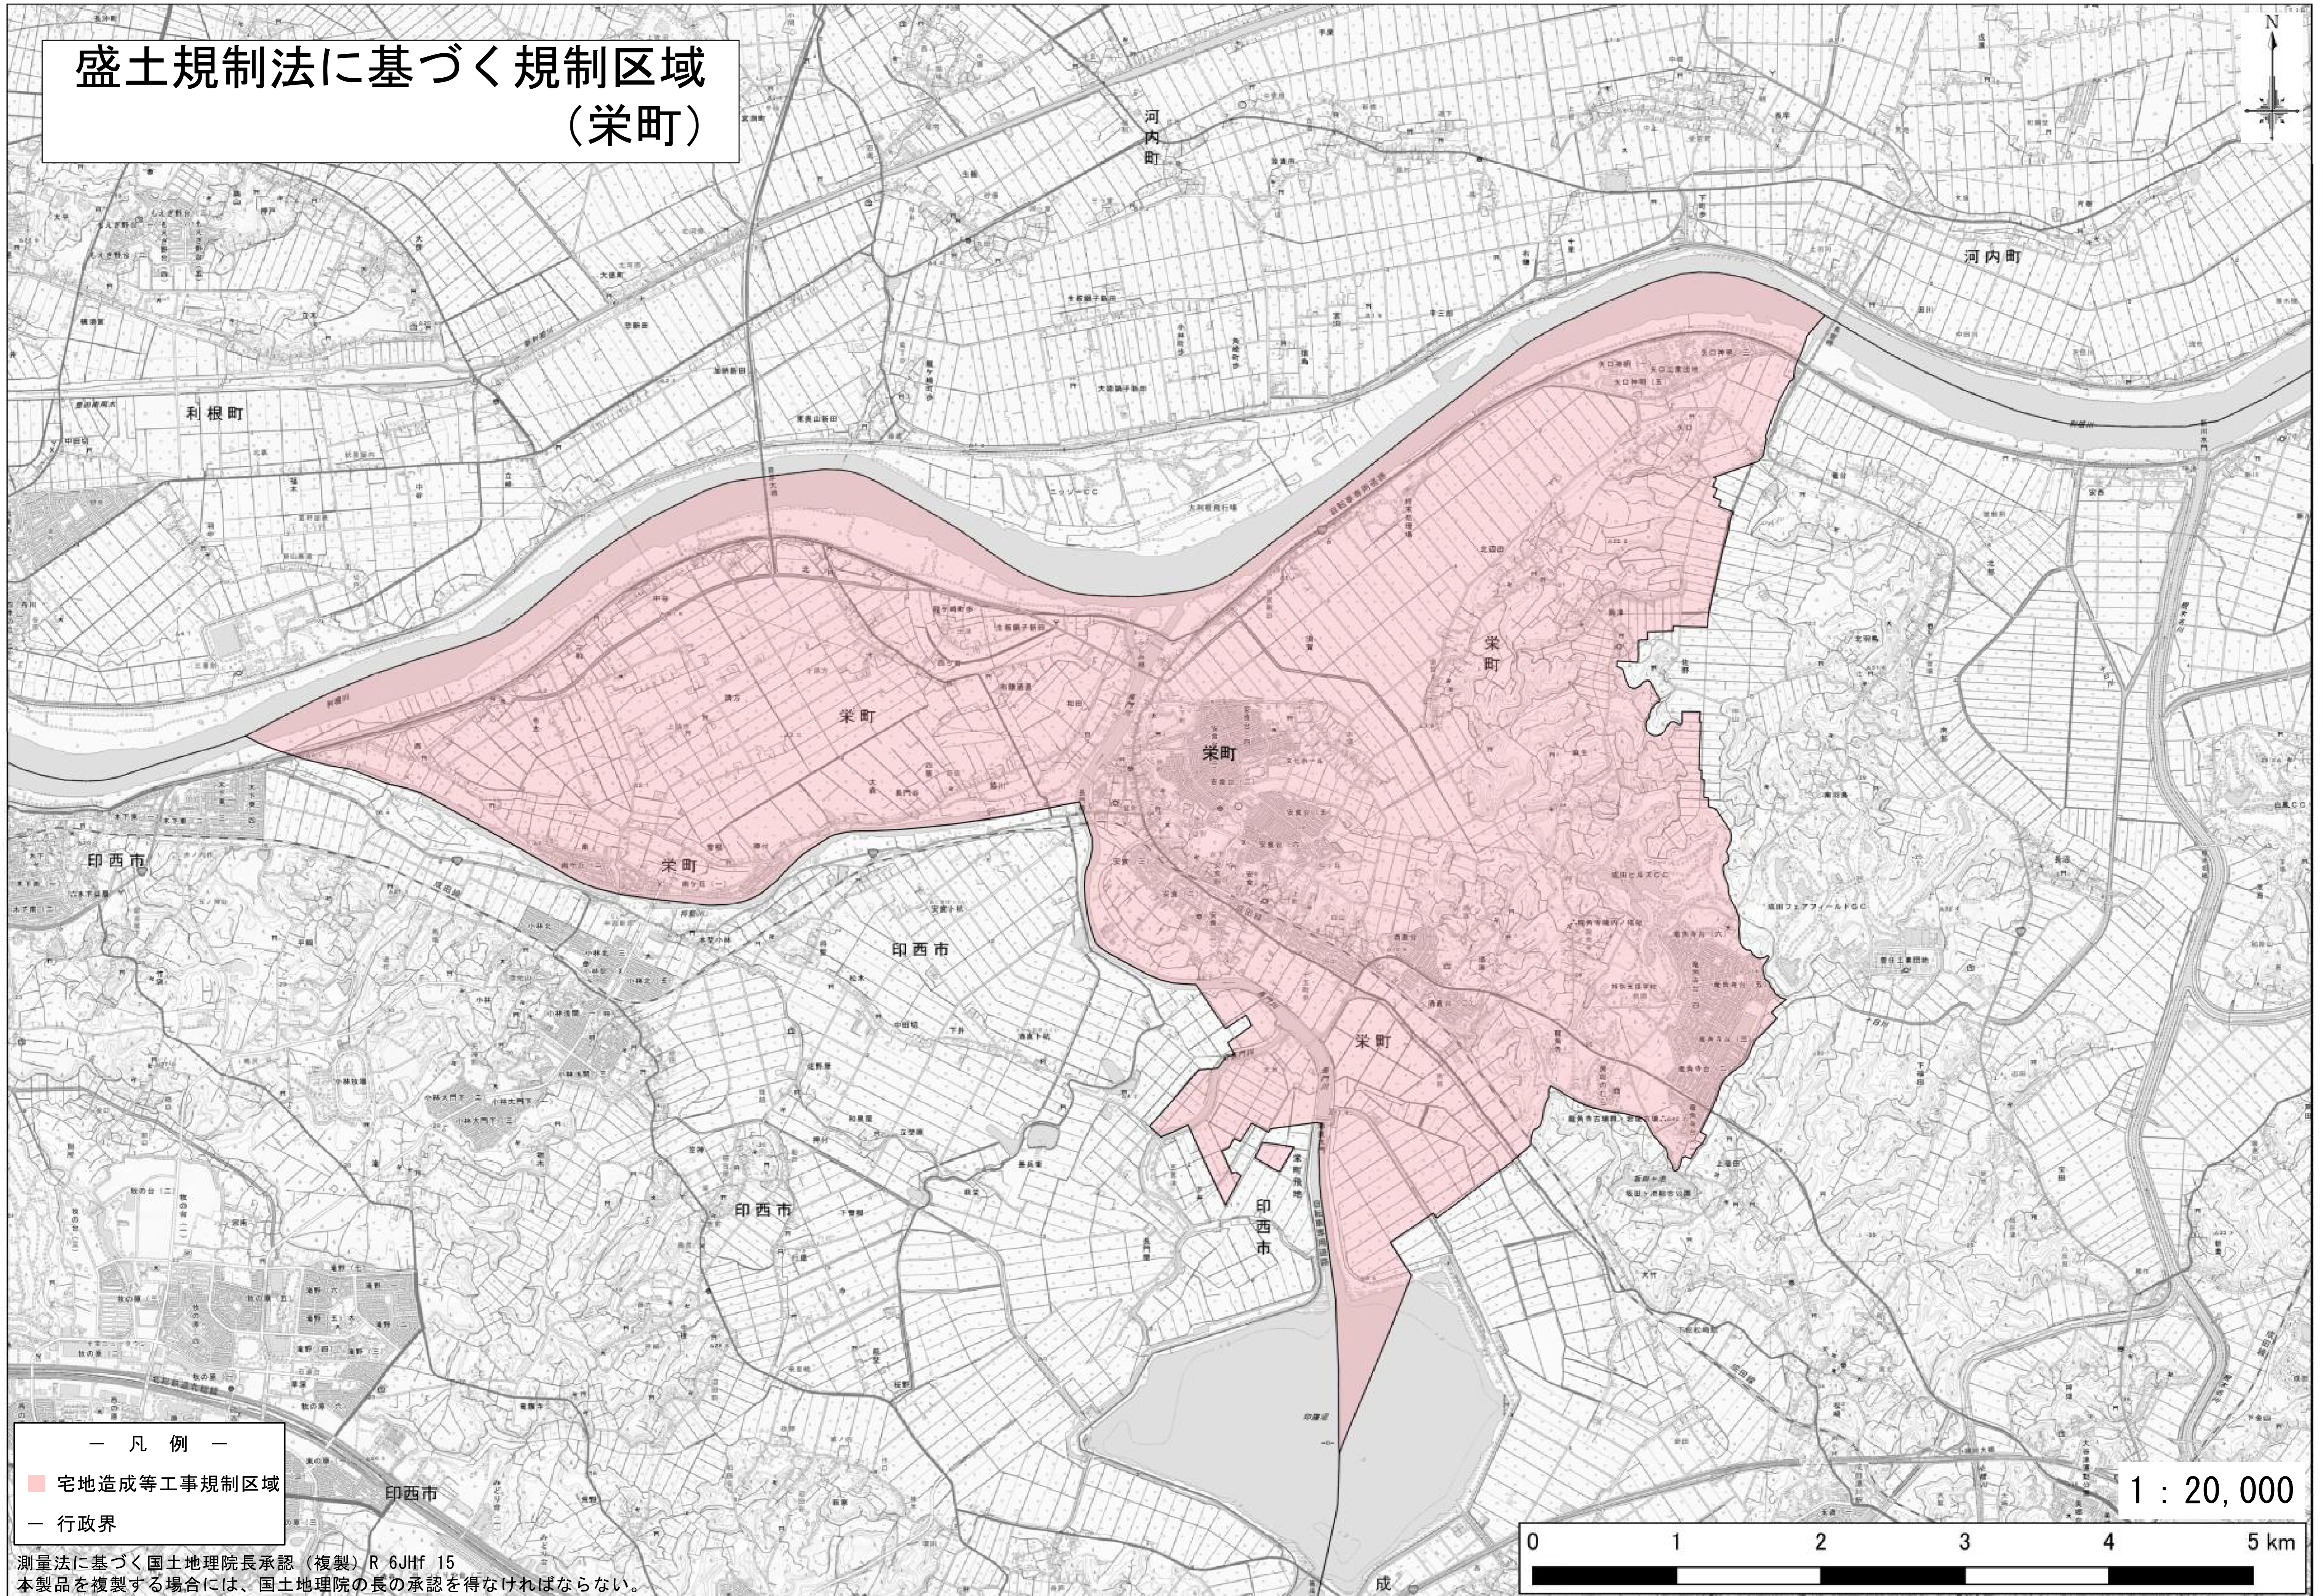

盛土規制法に基づく規制区域 (栄町)

- 凡例 —
- 宅地造成等工事規制区域
 - 行政界

測量法に基づく国土地理院長承認（複製）R 6JHf 15
本製品を複製する場合には、国土地理院の長の承認を得なければならない。