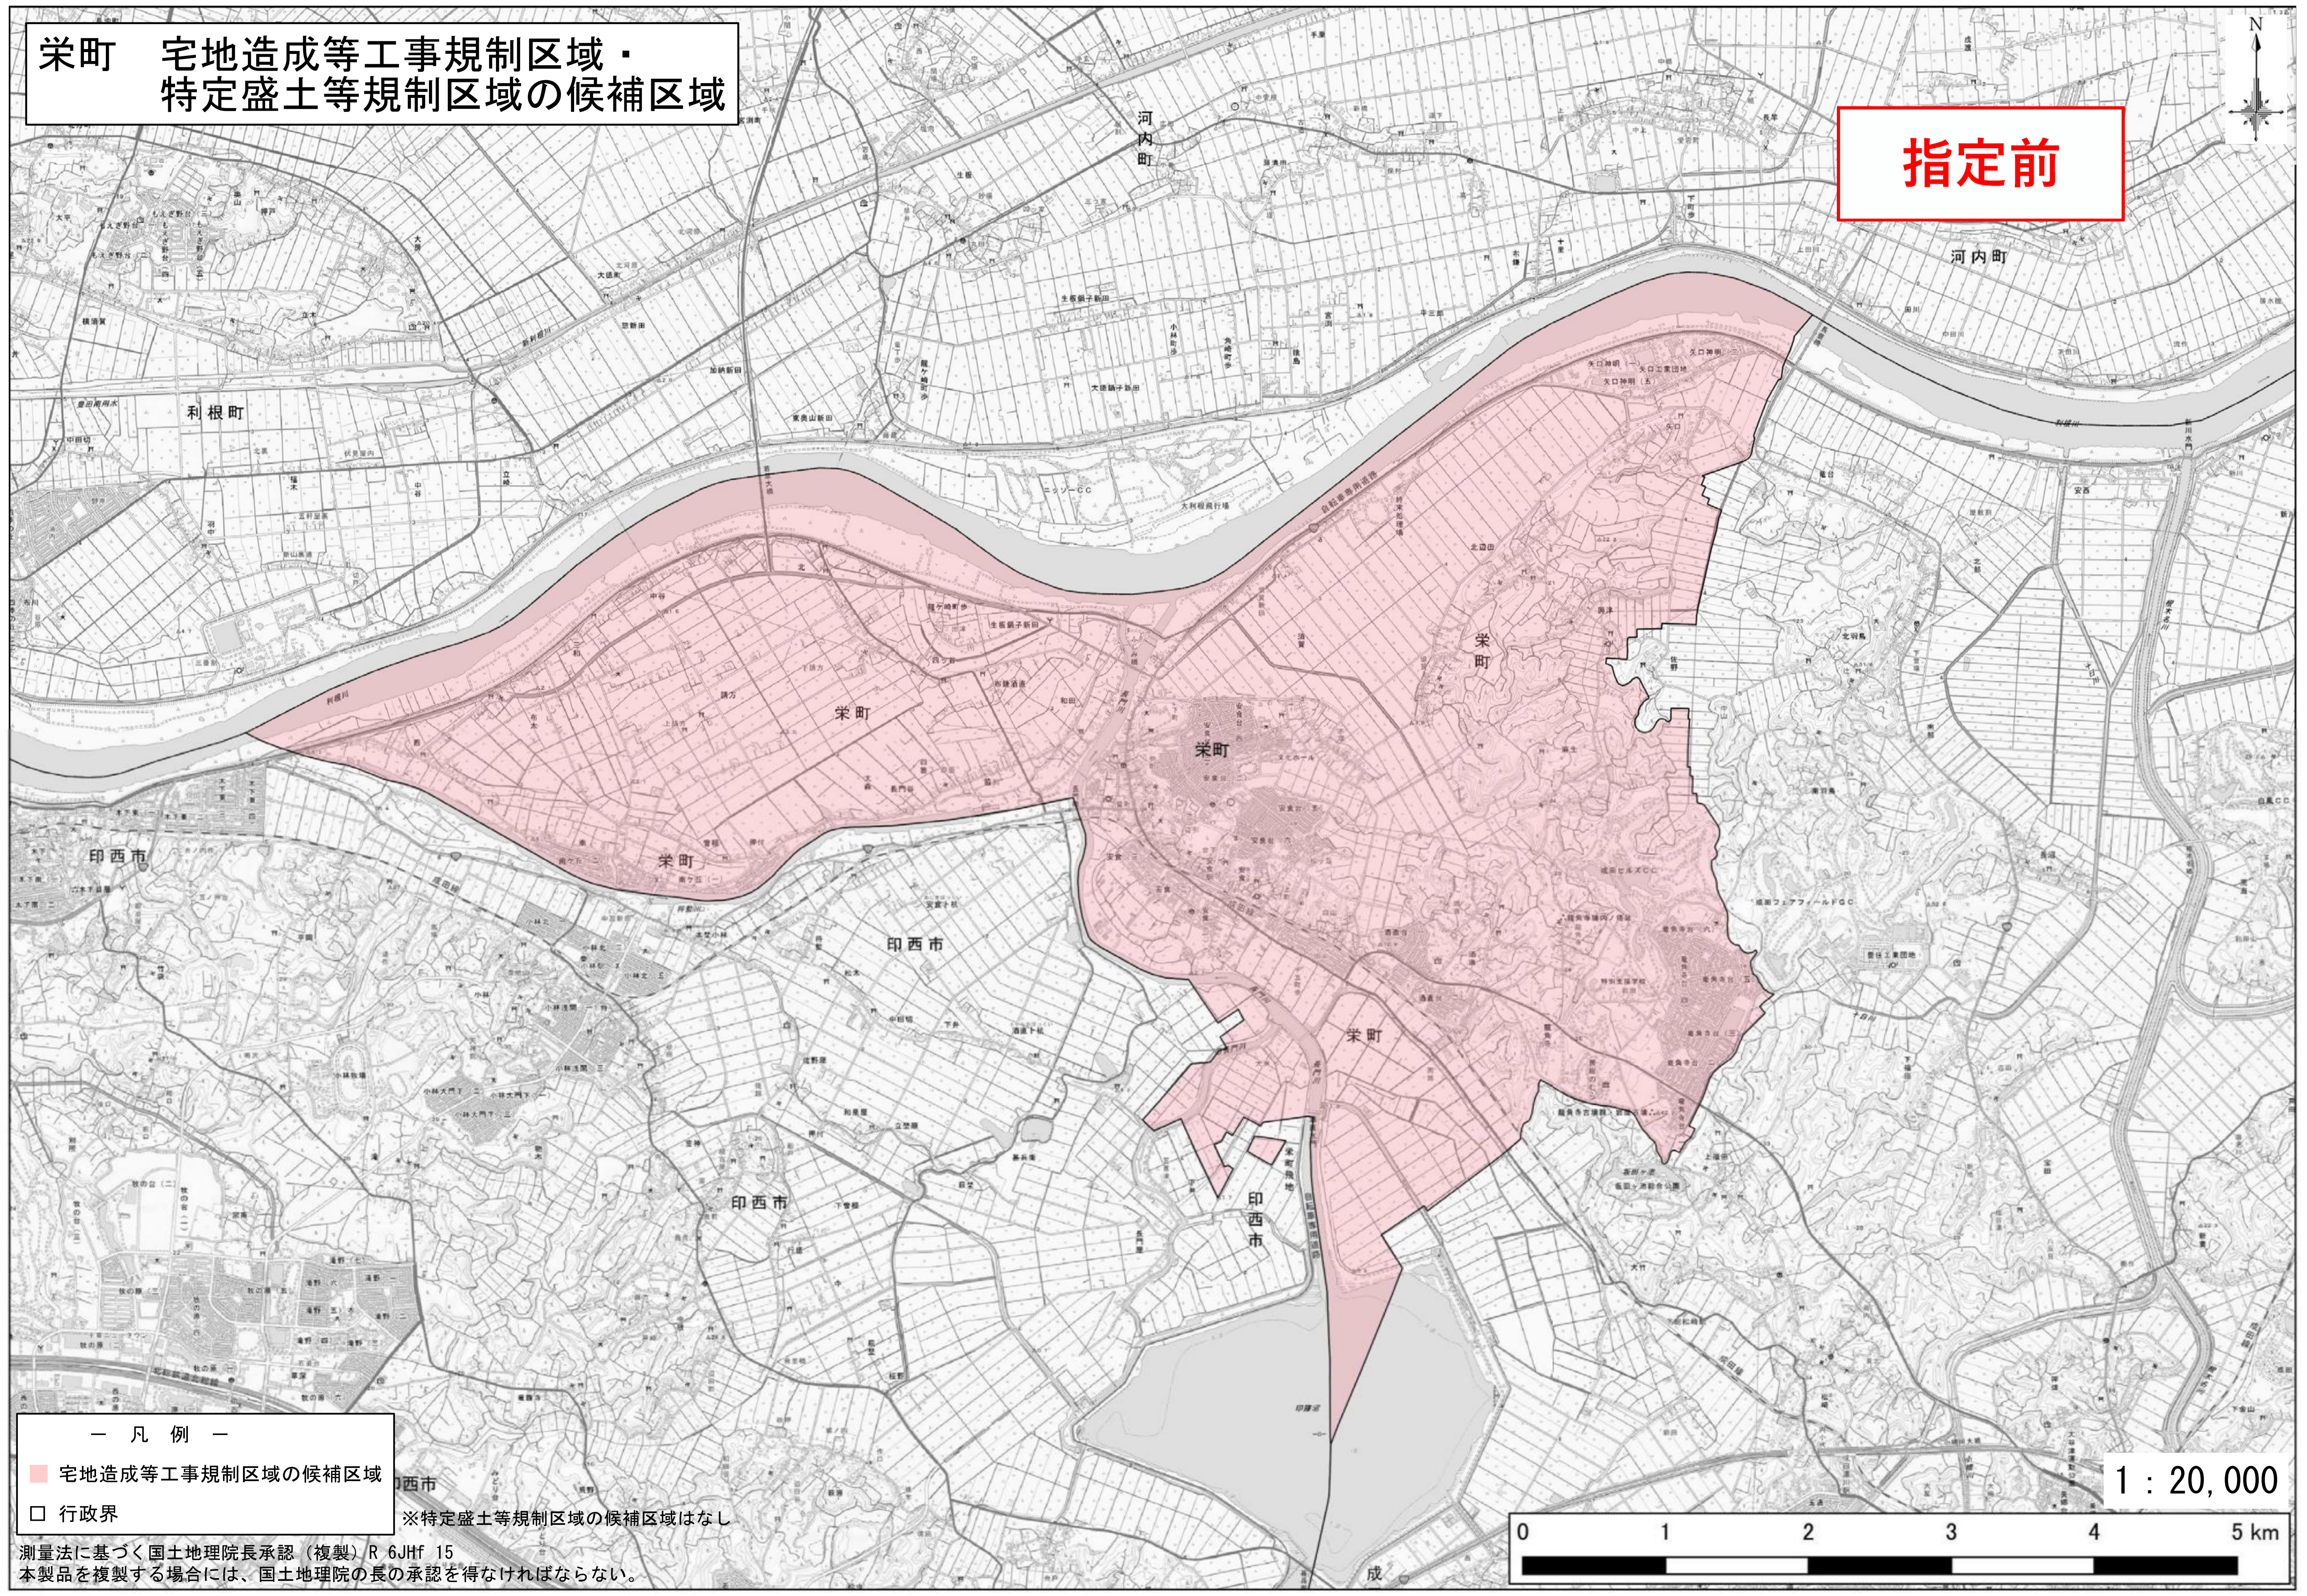

栄町 宅地造成等工事規制区域・
特定盛土等規制区域の候補区域

指定前

— 凡例 —
■ 宅地造成等工事規制区域の候補区域
□ 行政界

※特定盛土等規制区域の候補区域はなし

測量法に基づく国土地理院長承認（複製）R 6JHf 15
本製品を複製する場合には、国土地理院の長の承認を得なければならない。