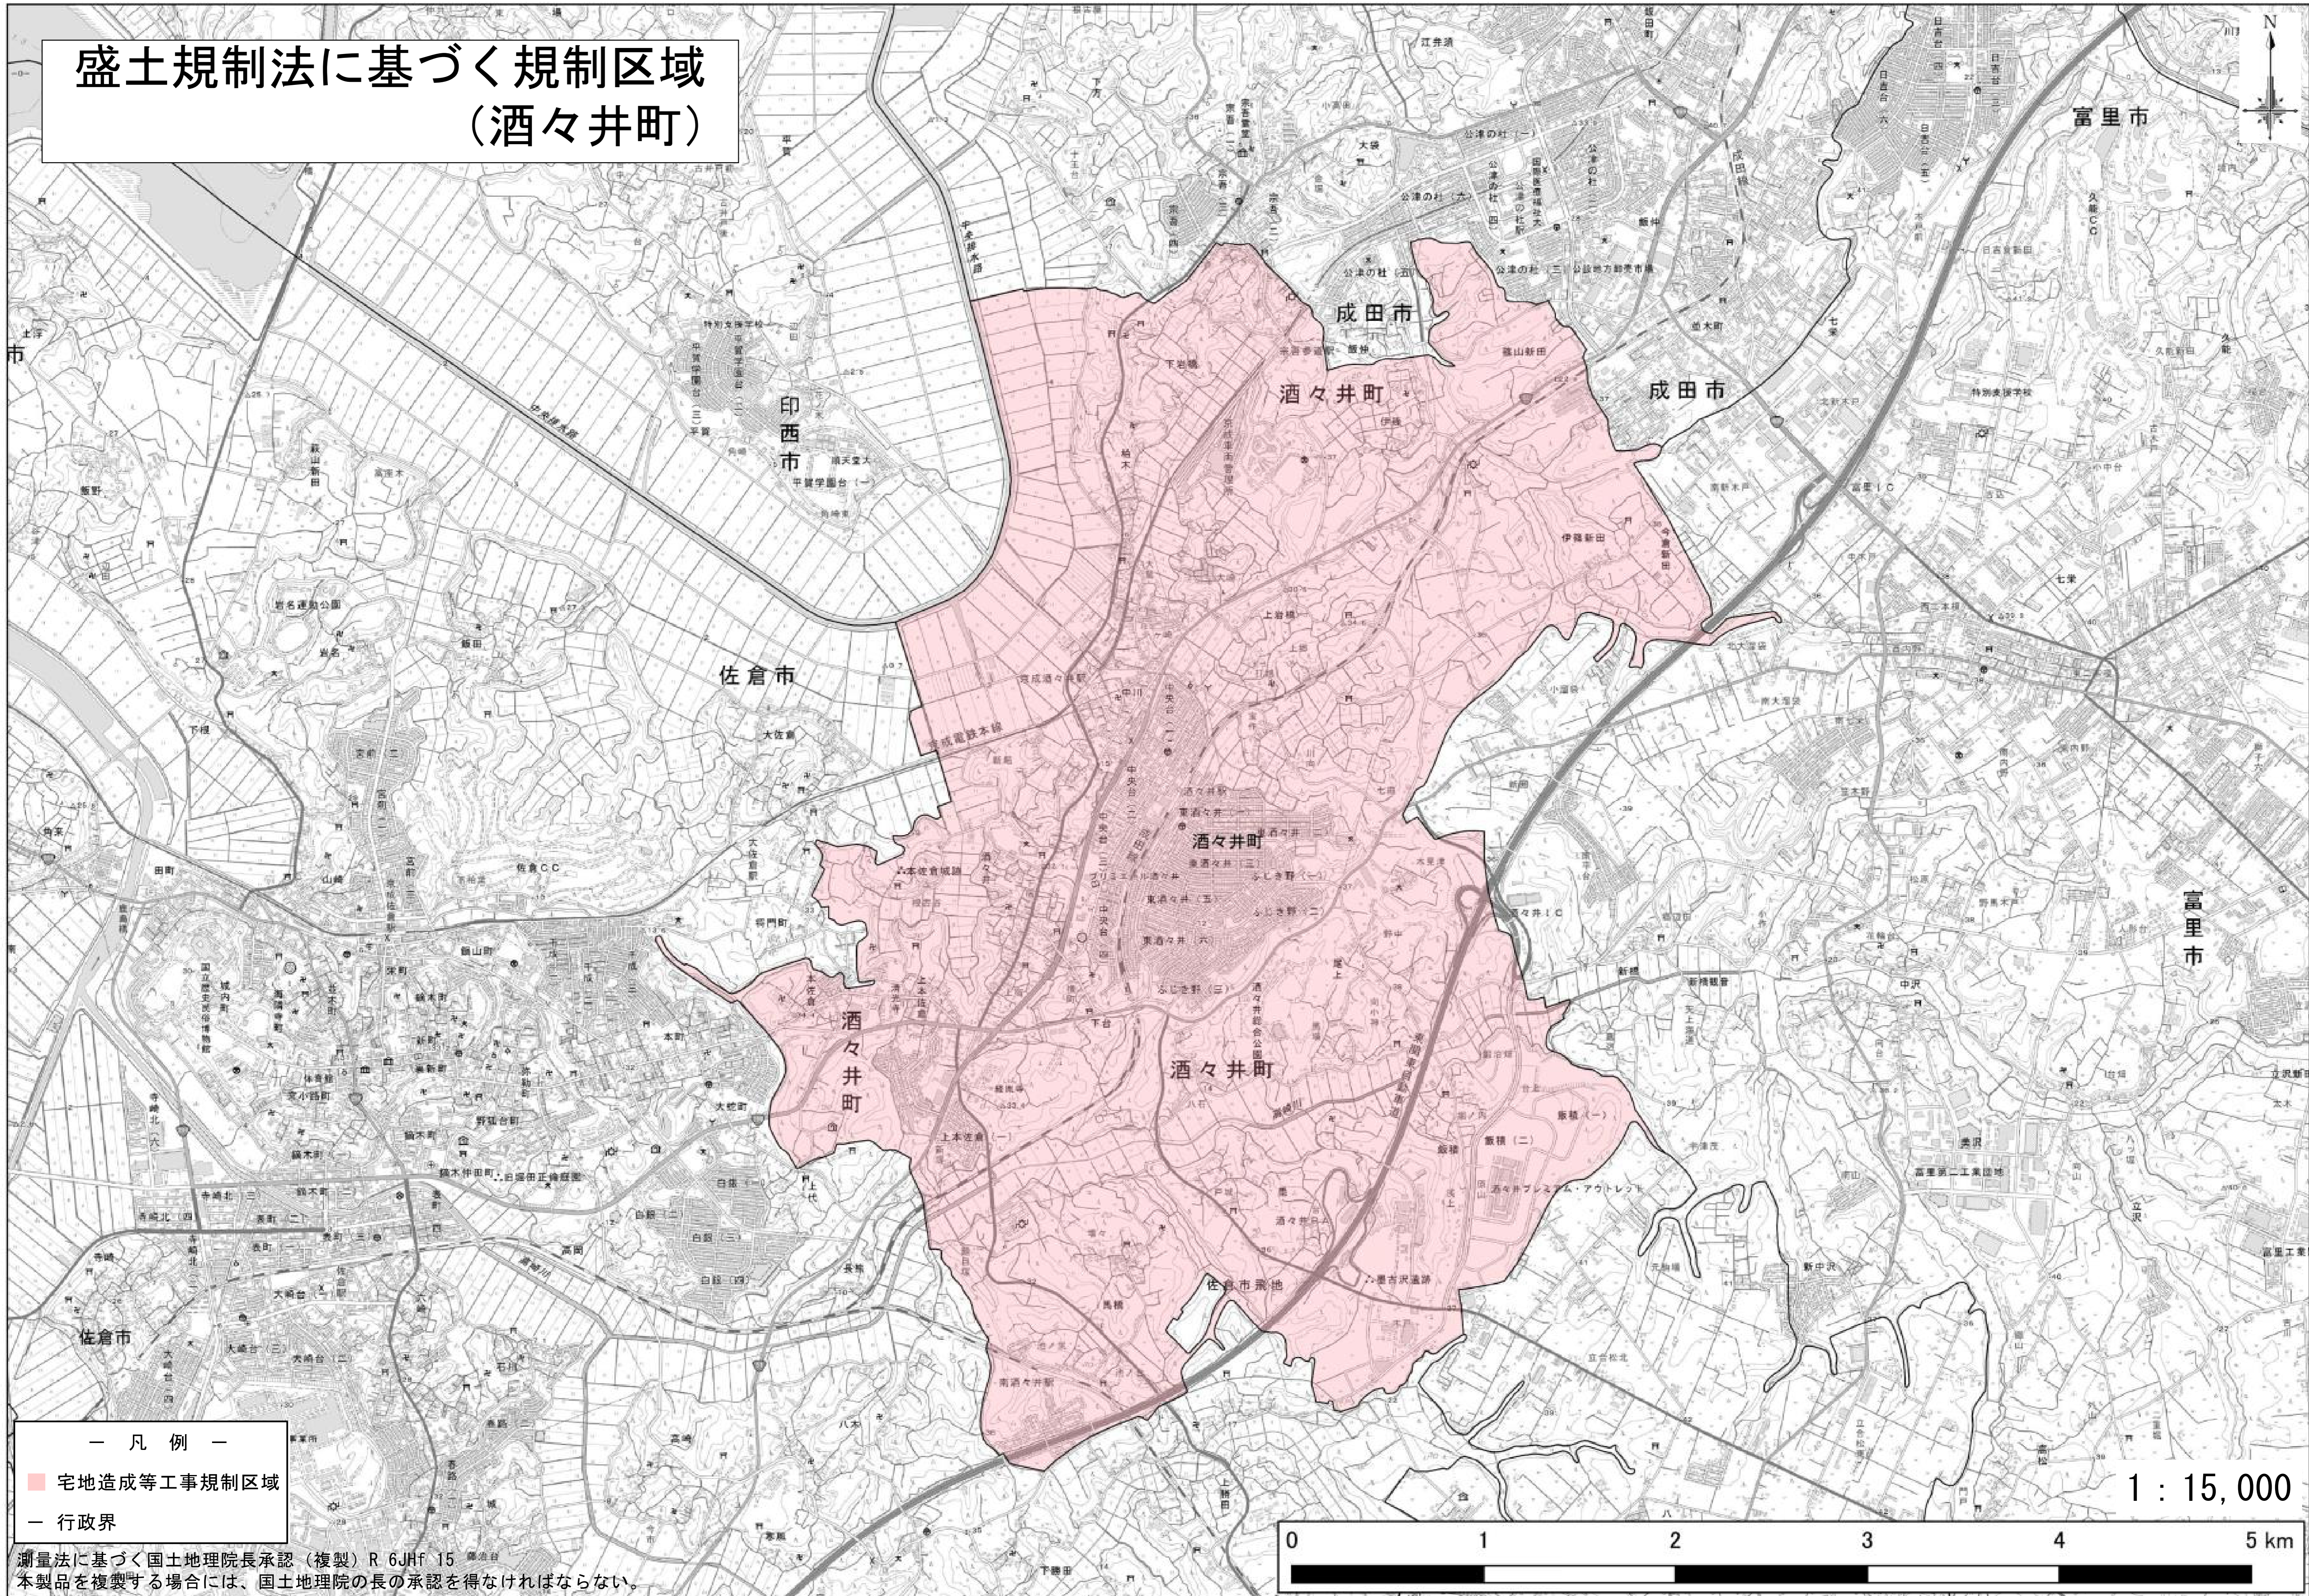

# 盛土規制法に基づく規制区域 (酒々井町)

— 凡例 —  
■ 宅地造成等工事規制区域  
— 行政界

測量法に基づく国土地理院長承認（複製）R 6JHf 15  
本製品を複製する場合には、国土地理院の長の承認を得なければならない。