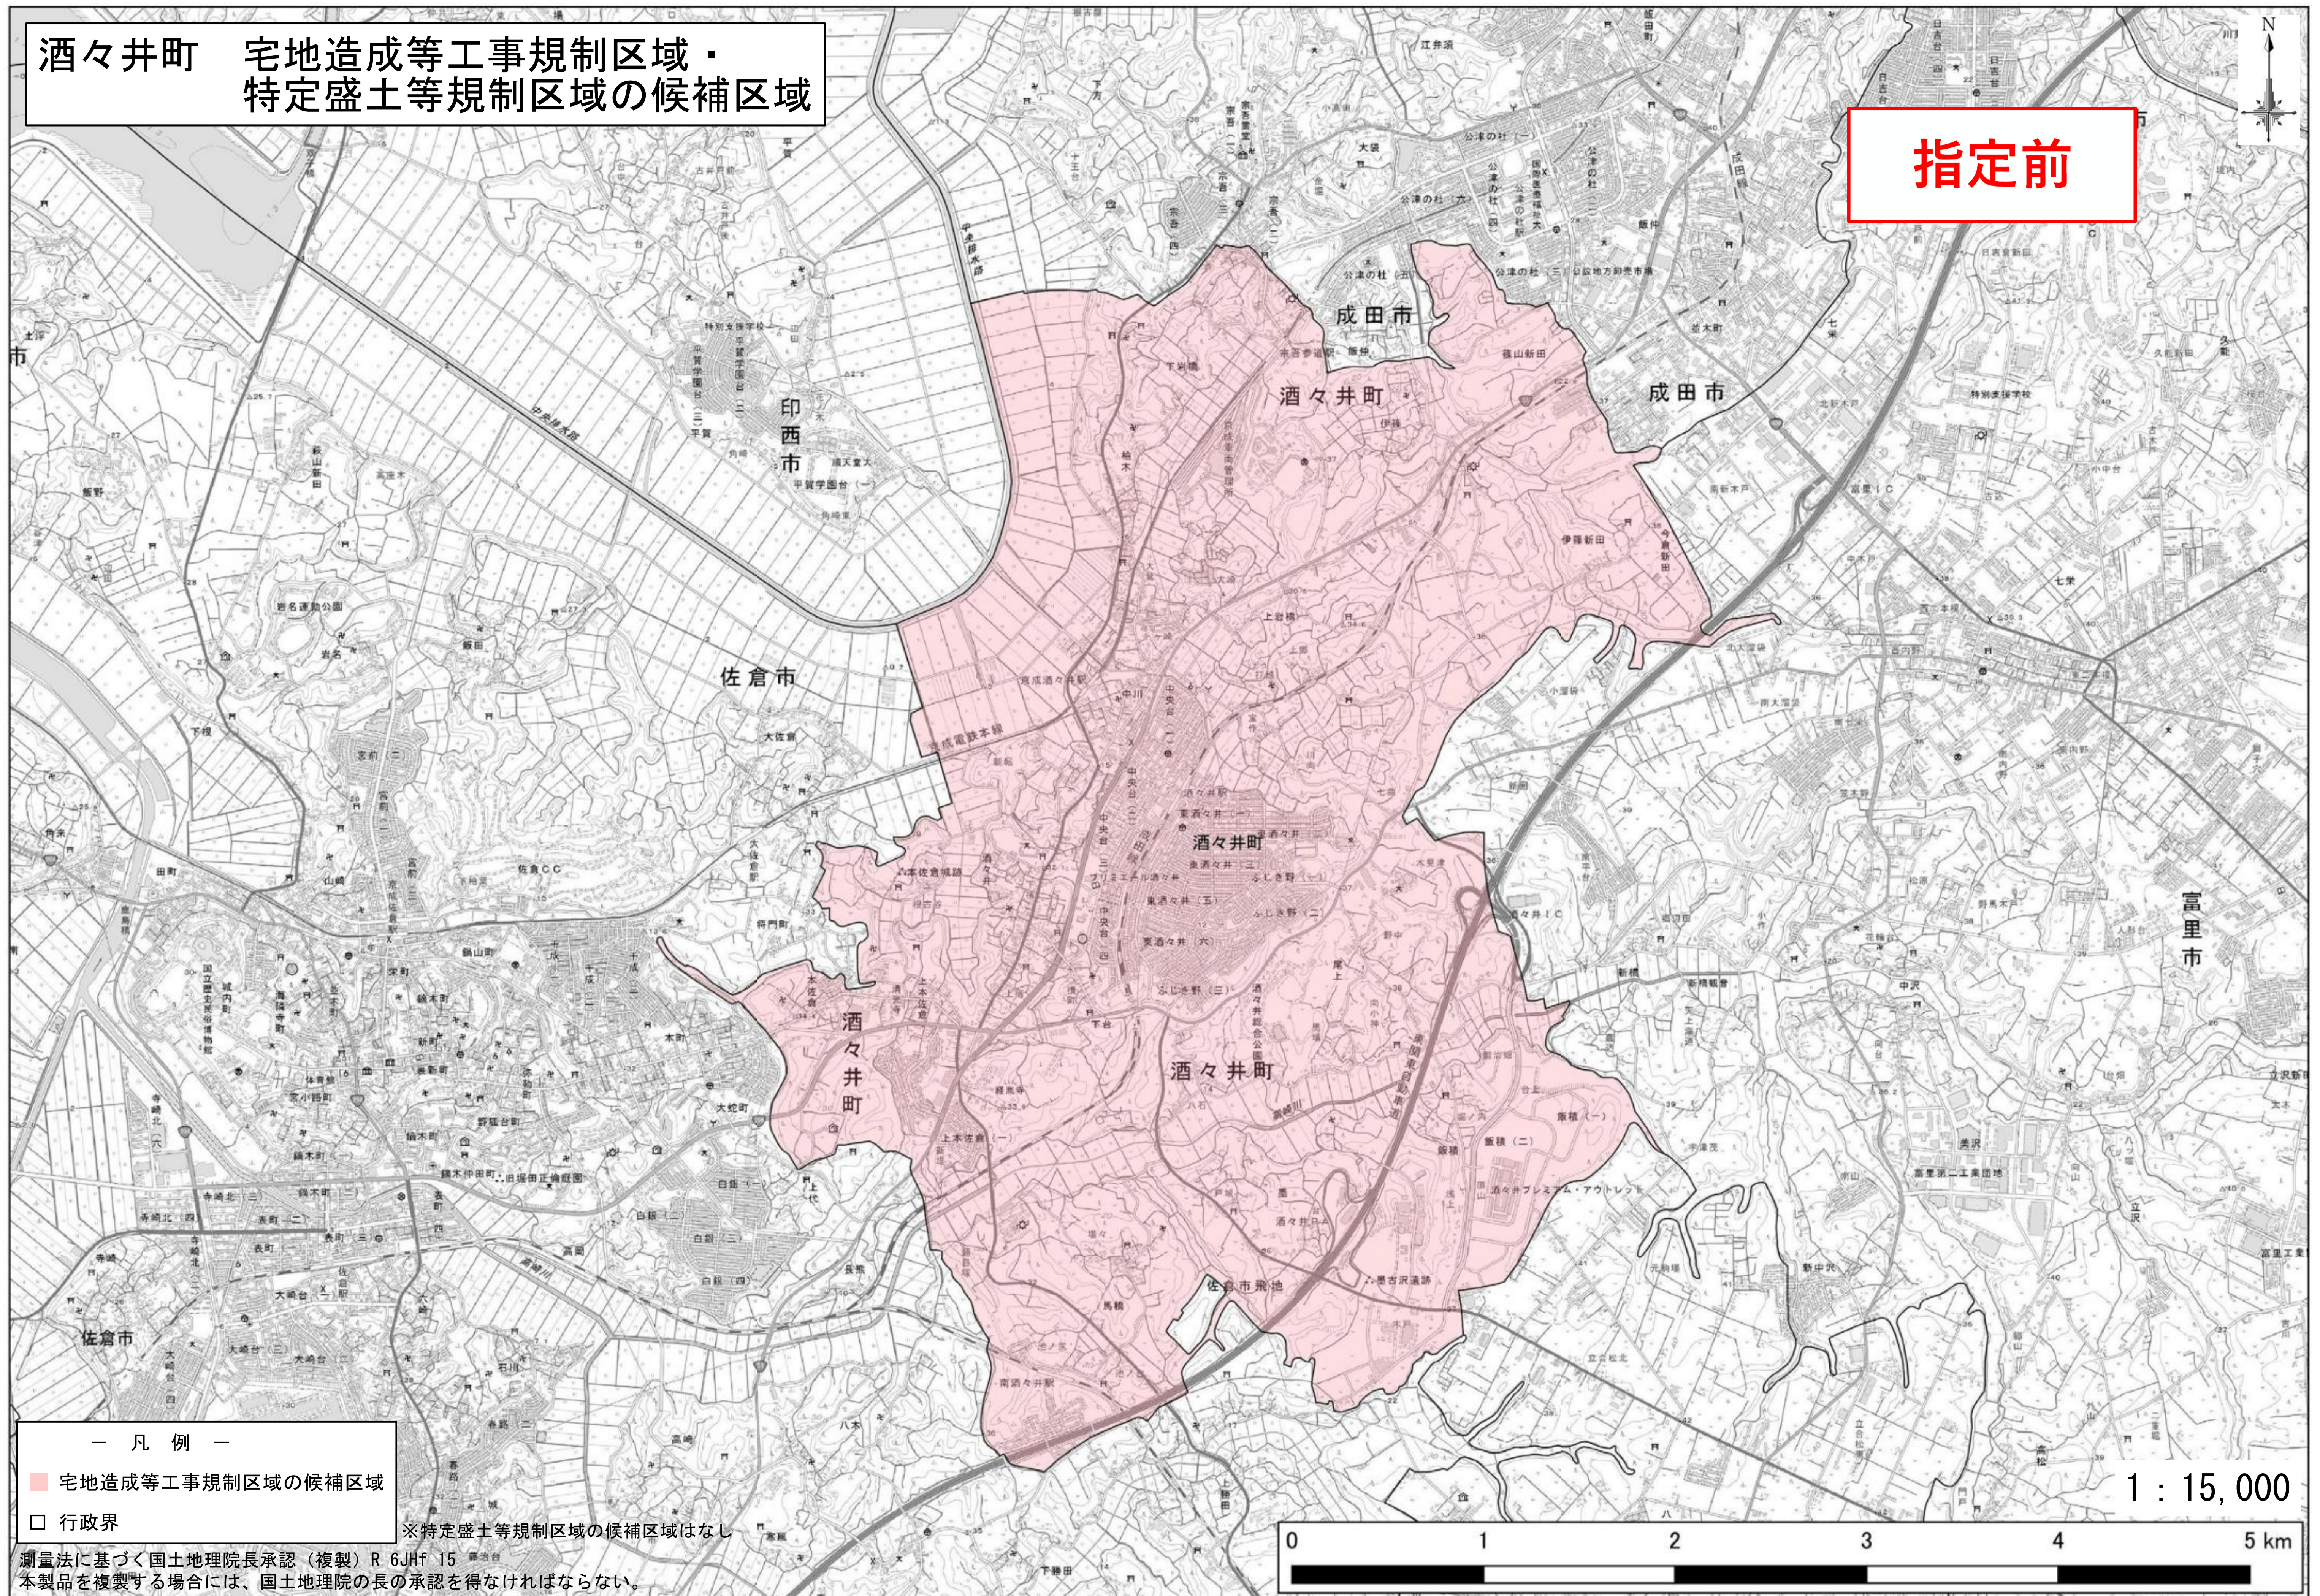

酒々井町 宅地造成等工事規制区域・
特定盛土等規制区域の候補区域

指定前

- 凡例 —
- 宅地造成等工事規制区域の候補区域
 - 行政界

※特定盛土等規制区域の候補区域はなし

測量法に基づく国土地理院長承認（複製）R 6JHf 15
本製品を複製する場合には、国土地理院の長の承認を得なければならない。