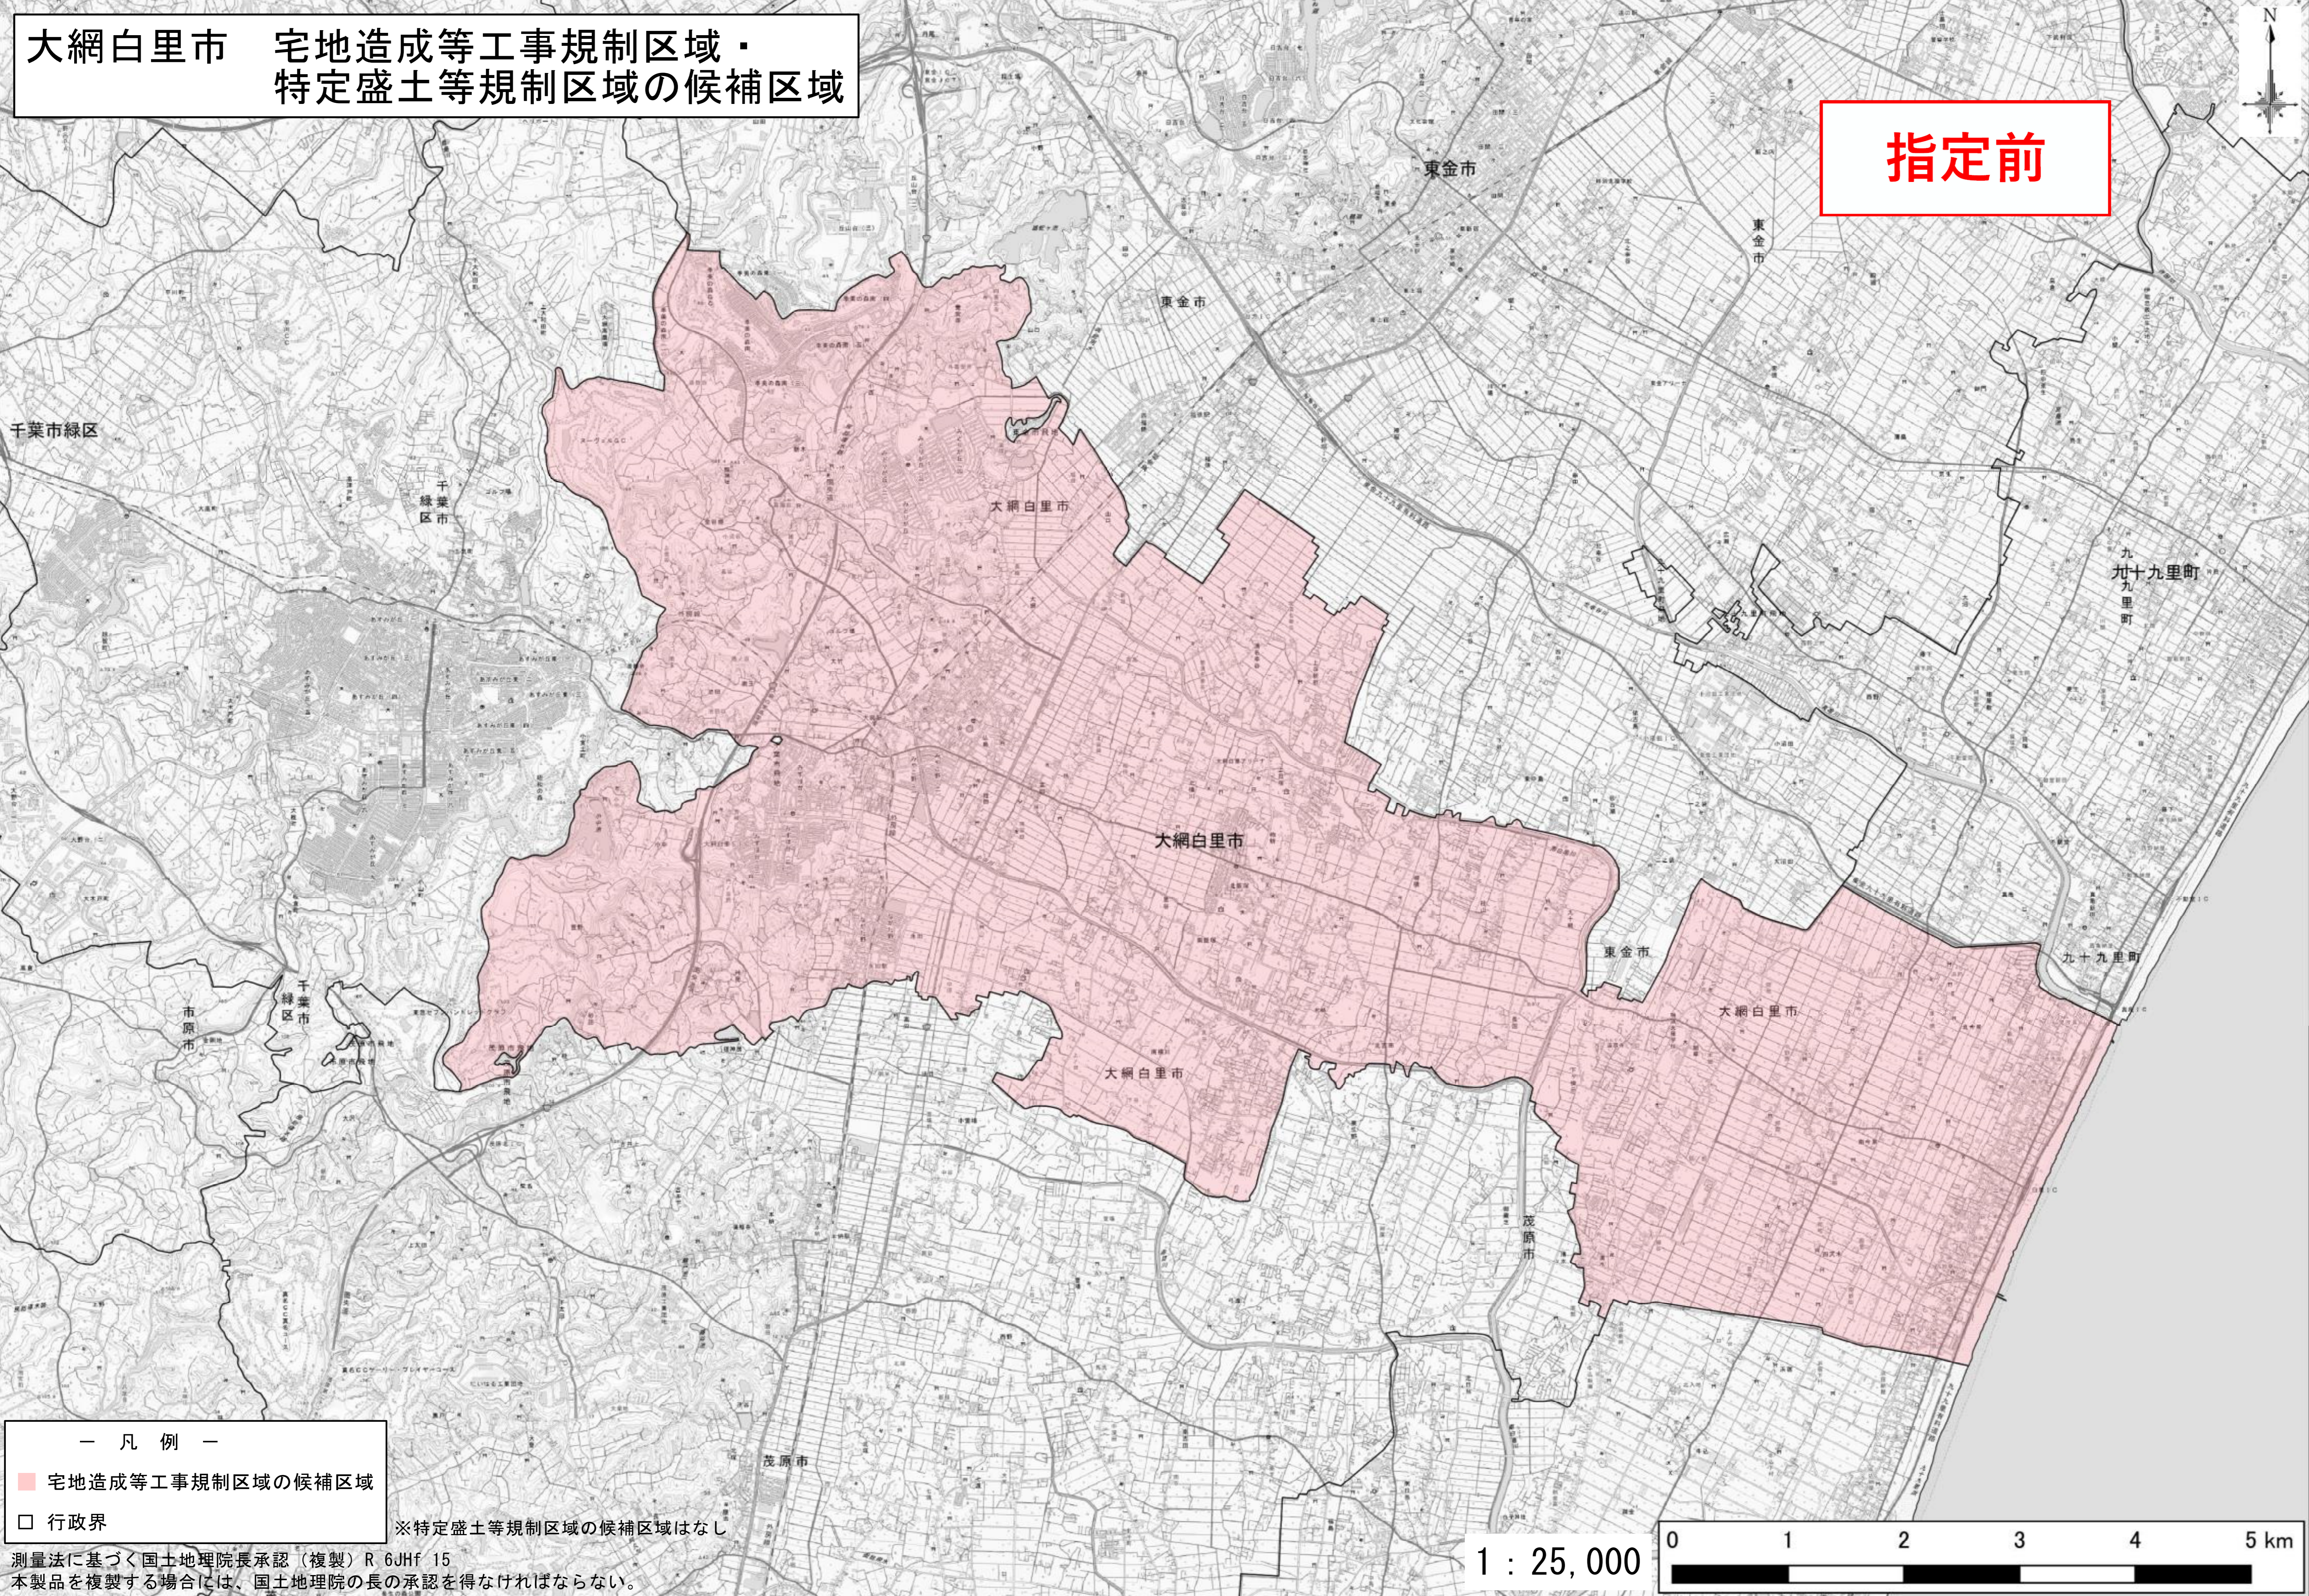

大網白里市 宅地造成等工事規制区域・
特定盛土等規制区域の候補区域

指定前

— 凡例 —
■ 宅地造成等工事規制区域の候補区域
□ 行政界

※特定盛土等規制区域の候補区域はなし

測量法に基づく国土地理院長承認（複製）R 6JHf 15
本製品を複製する場合には、国土地理院の長の承認を得なければならない。

1 : 25,000