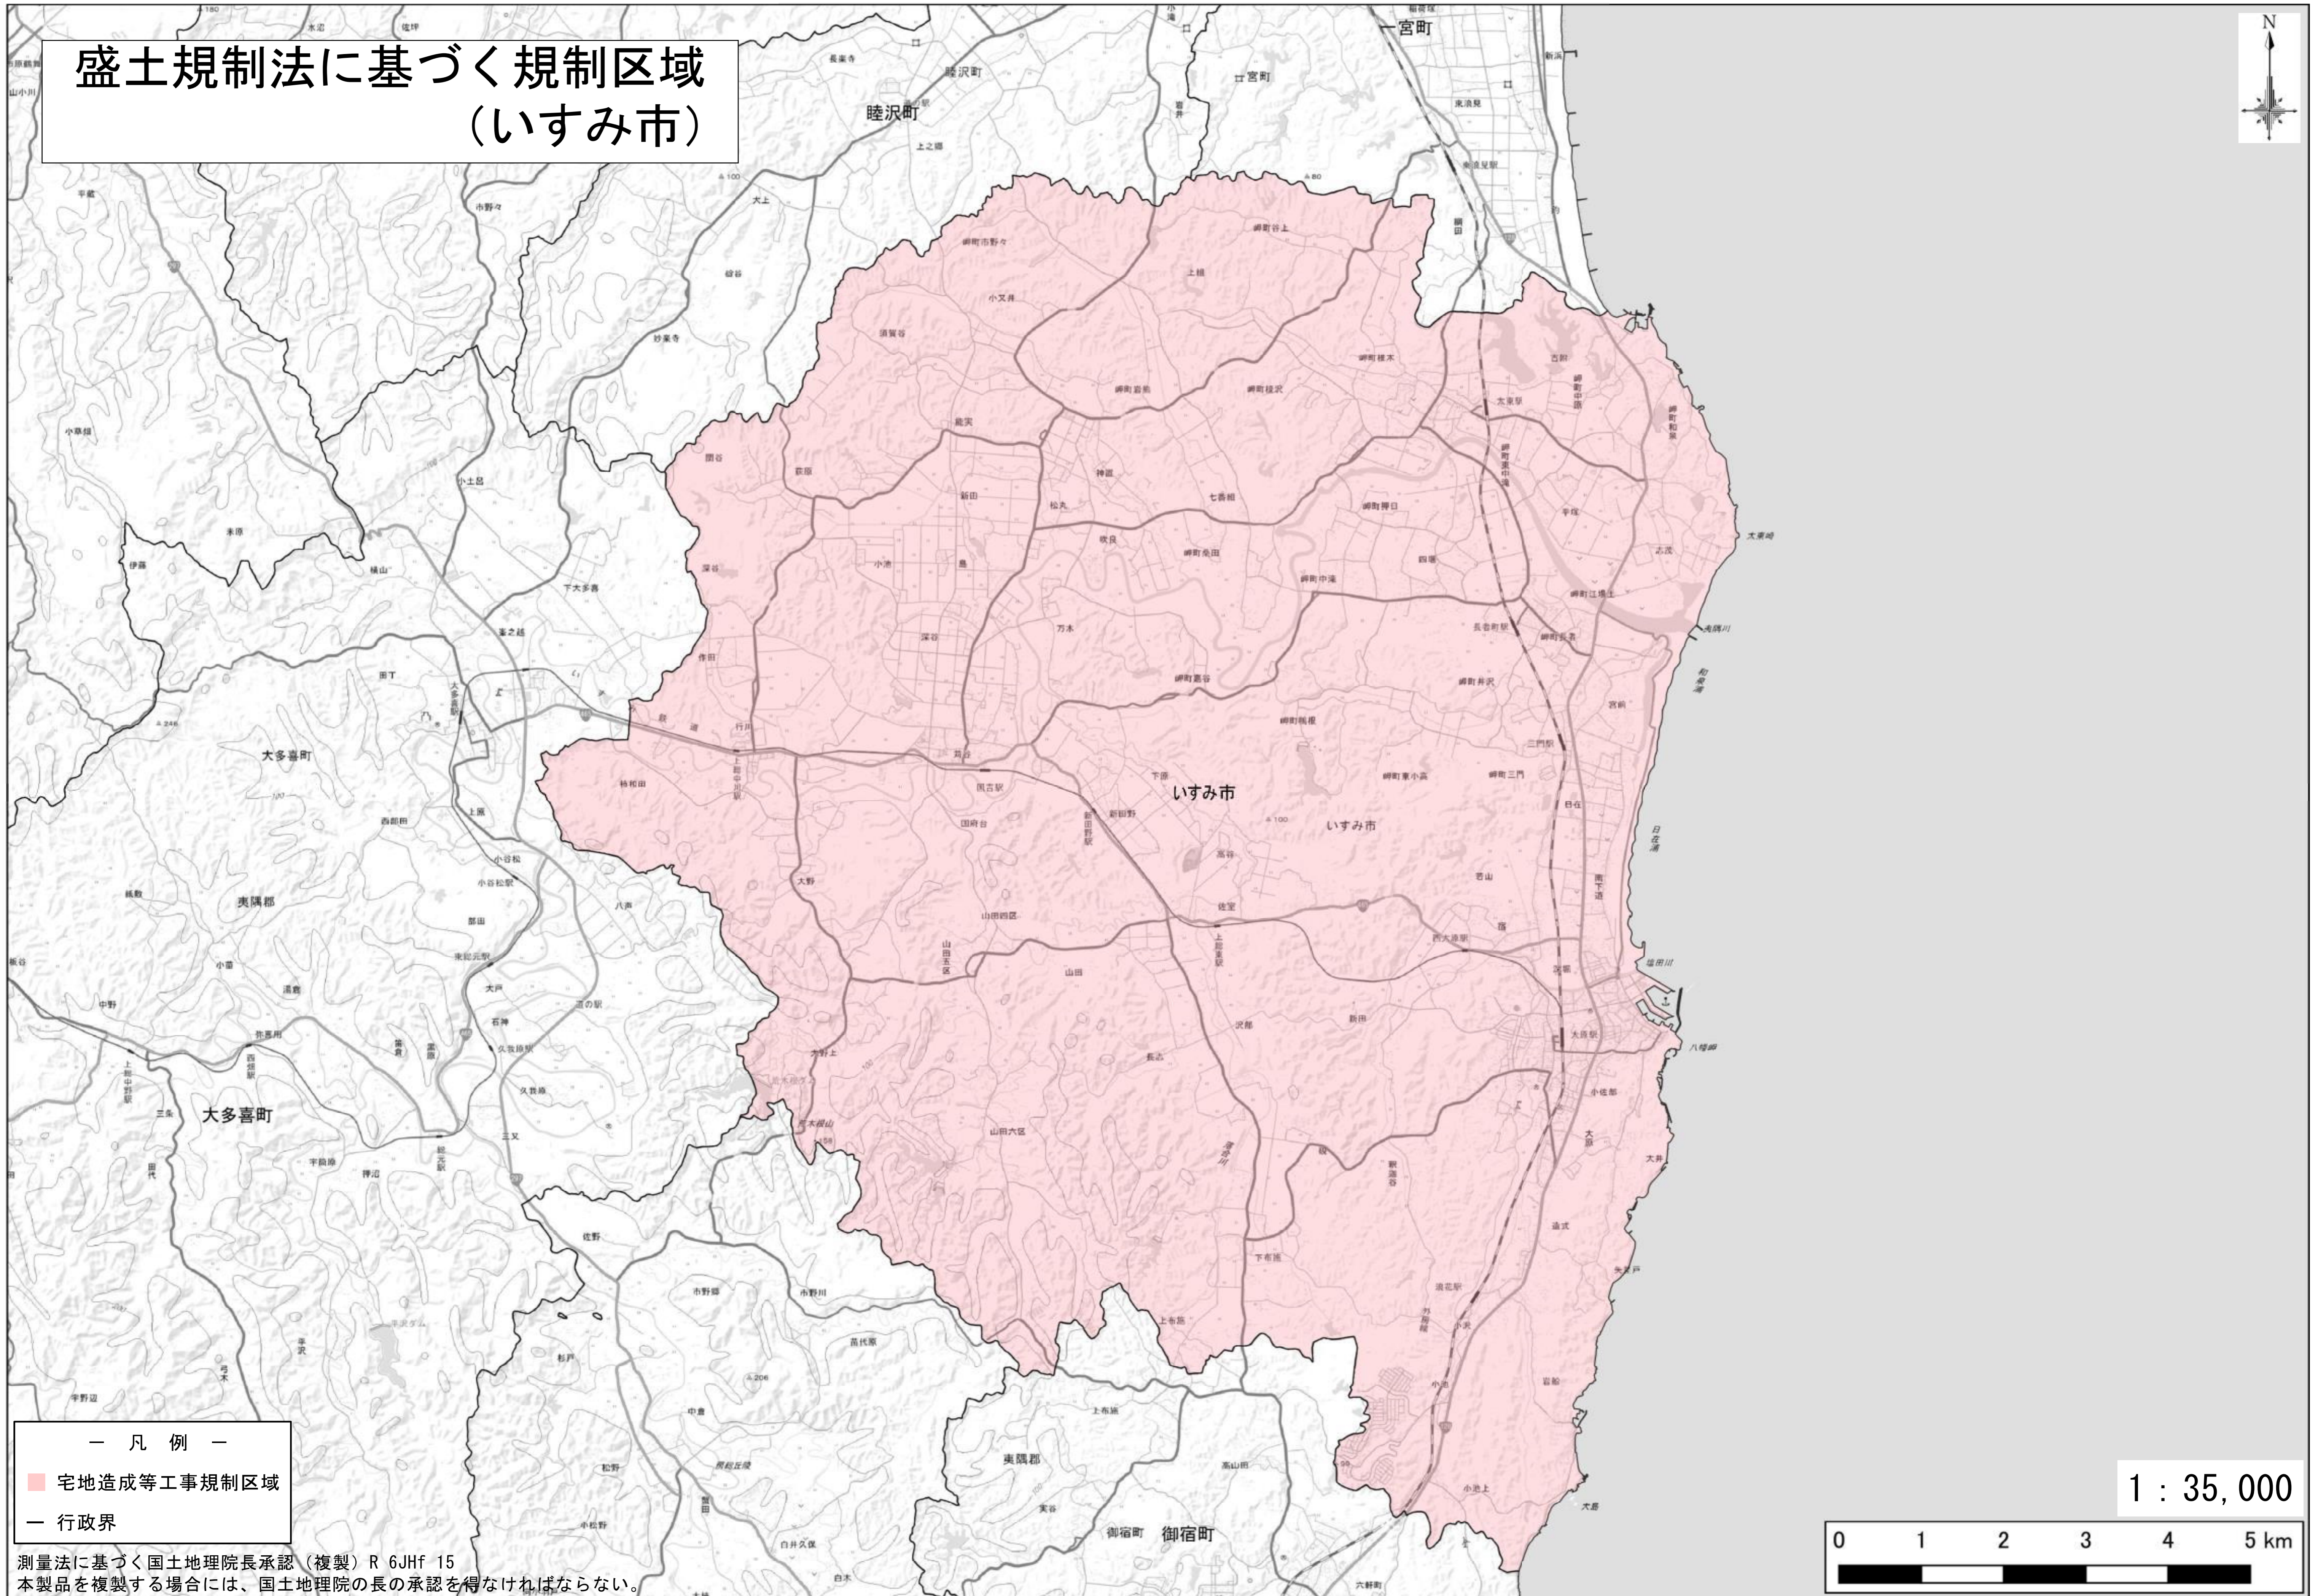

盛土規制法に基づく規制区域 (いすみ市)

- 凡 例 —
- 宅地造成等工事規制区域
 - 行政界

1 : 35,000

測量法に基づく国土地理院長承認（複製）R 6JHf 15
本製品を複製する場合には、国土地理院の長の承認を得なければならない。