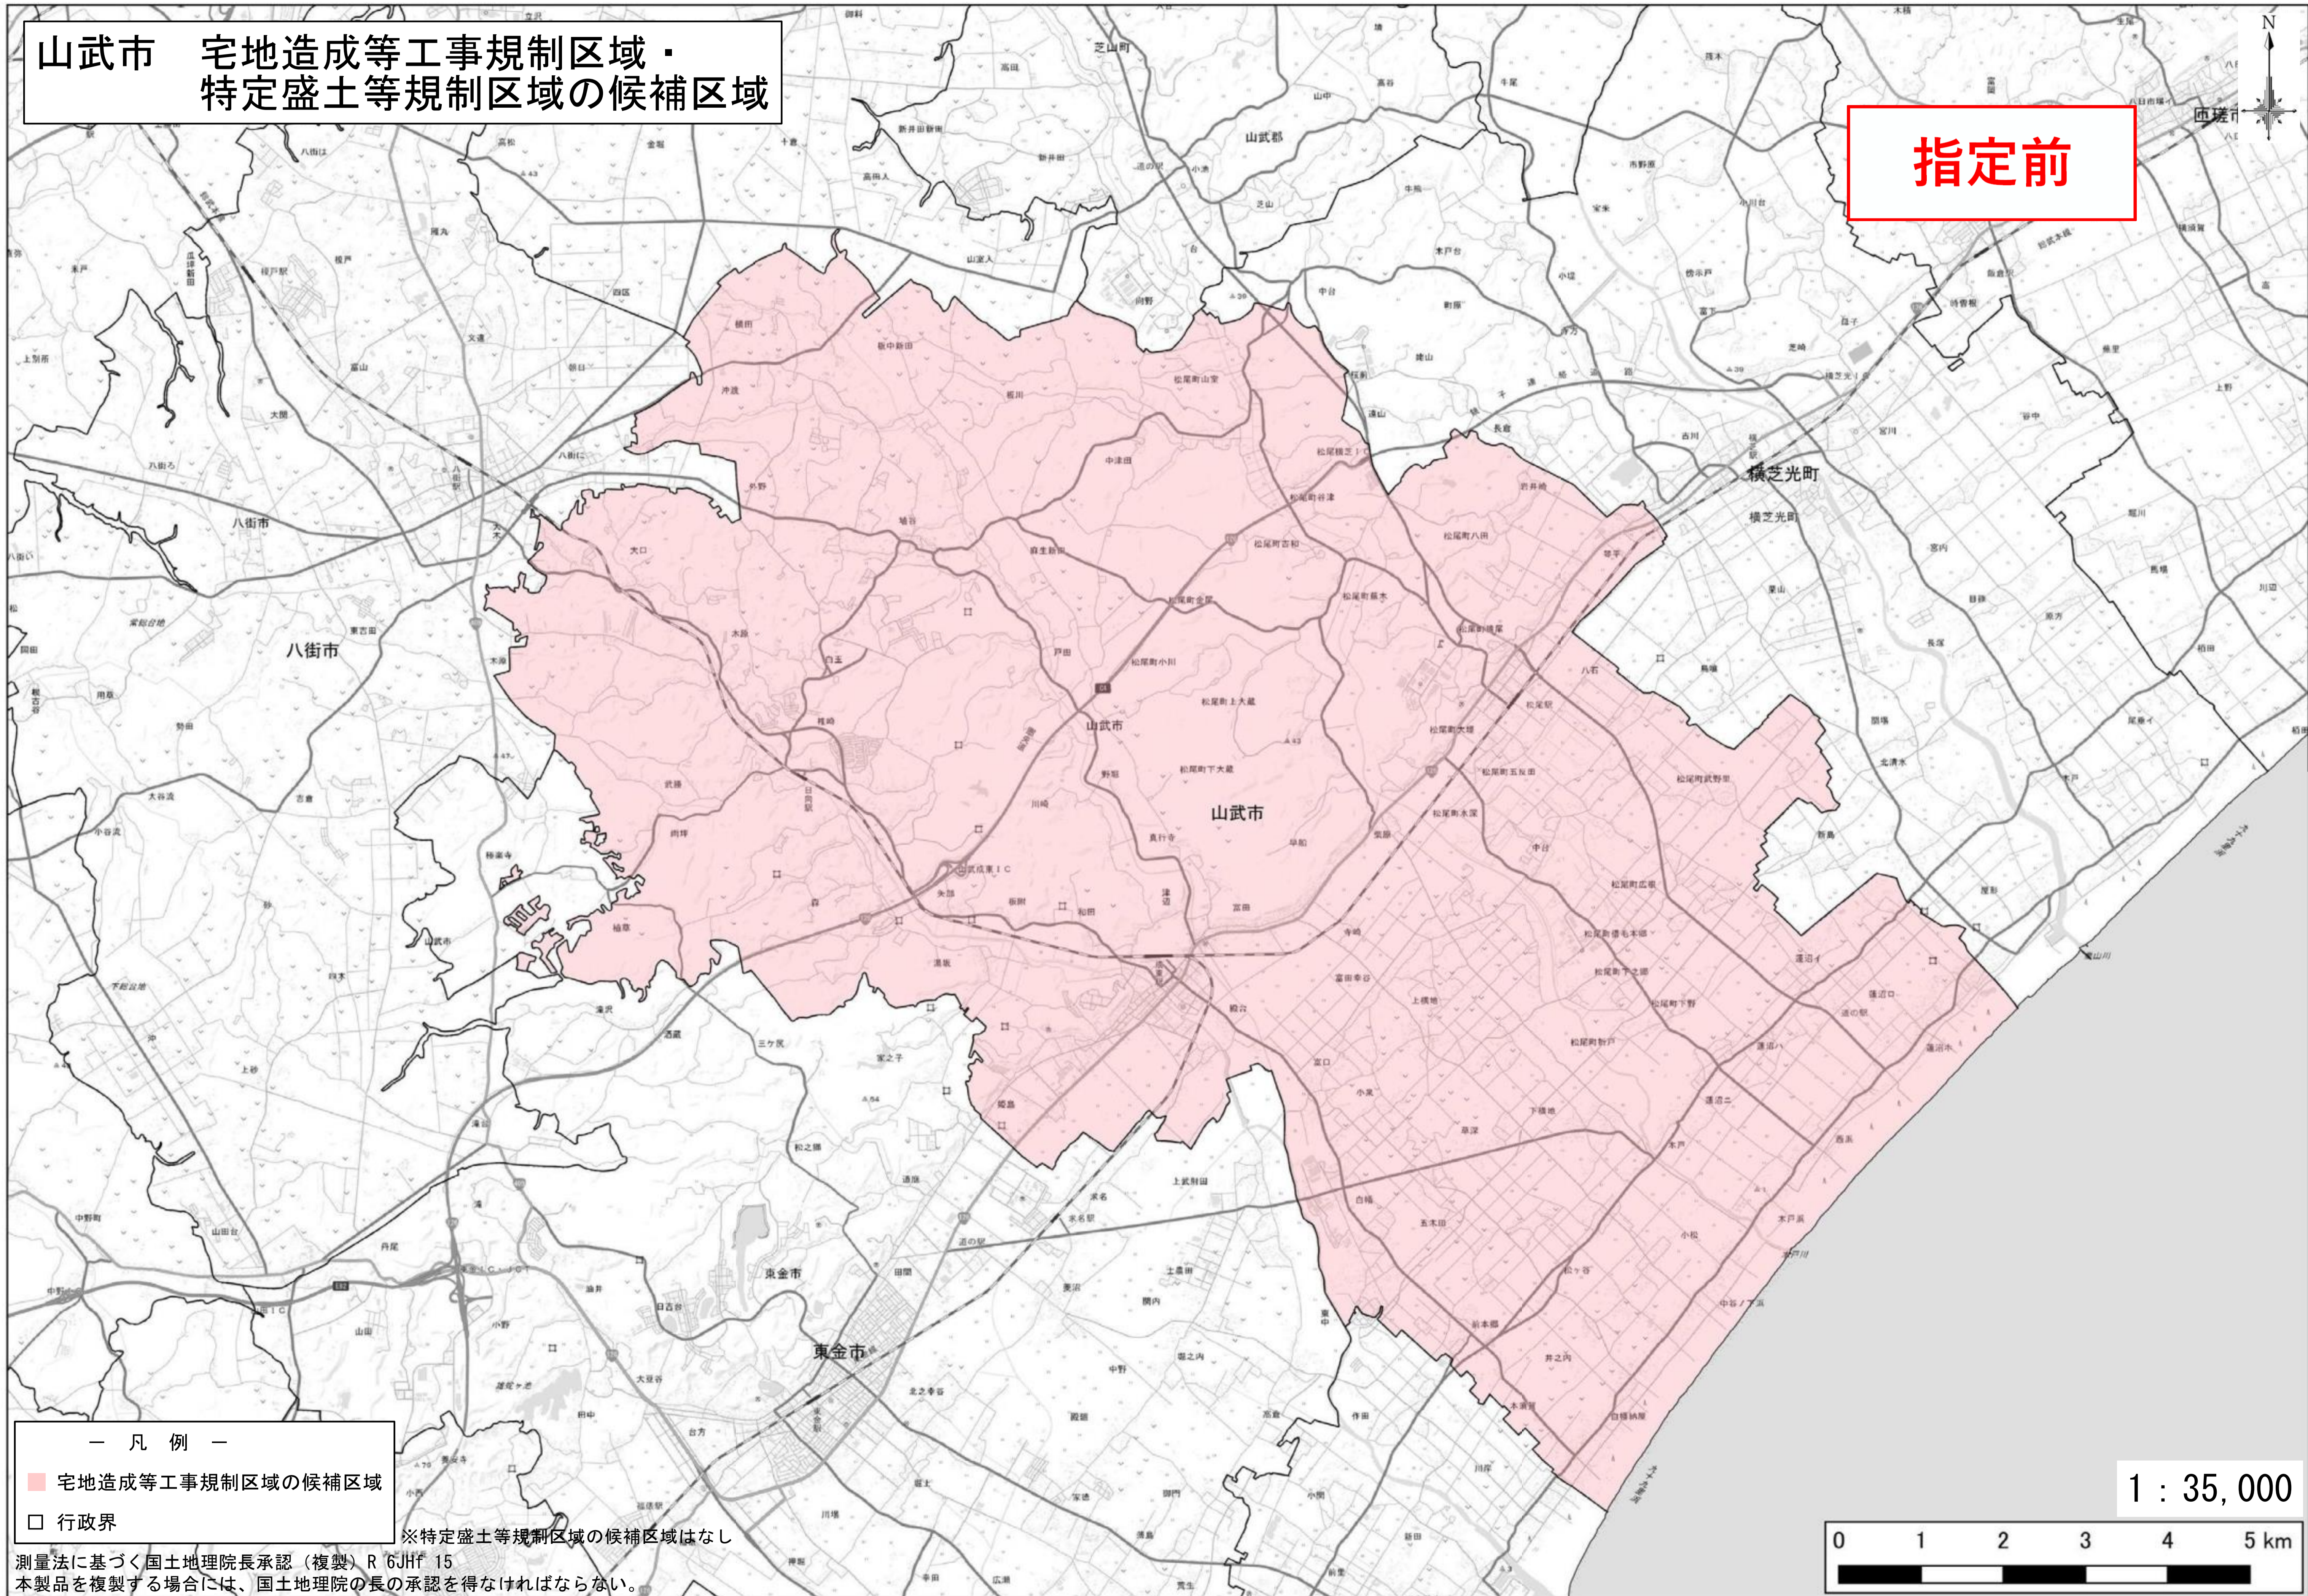

山武市 宅地造成等工事規制区域・
特定盛土等規制区域の候補区域

指定前

- 凡 例 —
- 宅地造成等工事規制区域の候補区域
 - 行政界

※特定盛土等規制区域の候補区域はなし

測量法に基づく国土地理院長承認（複製）R 6JHf 15
本製品を複製する場合には、国土地理院の長の承認を得なければならない。