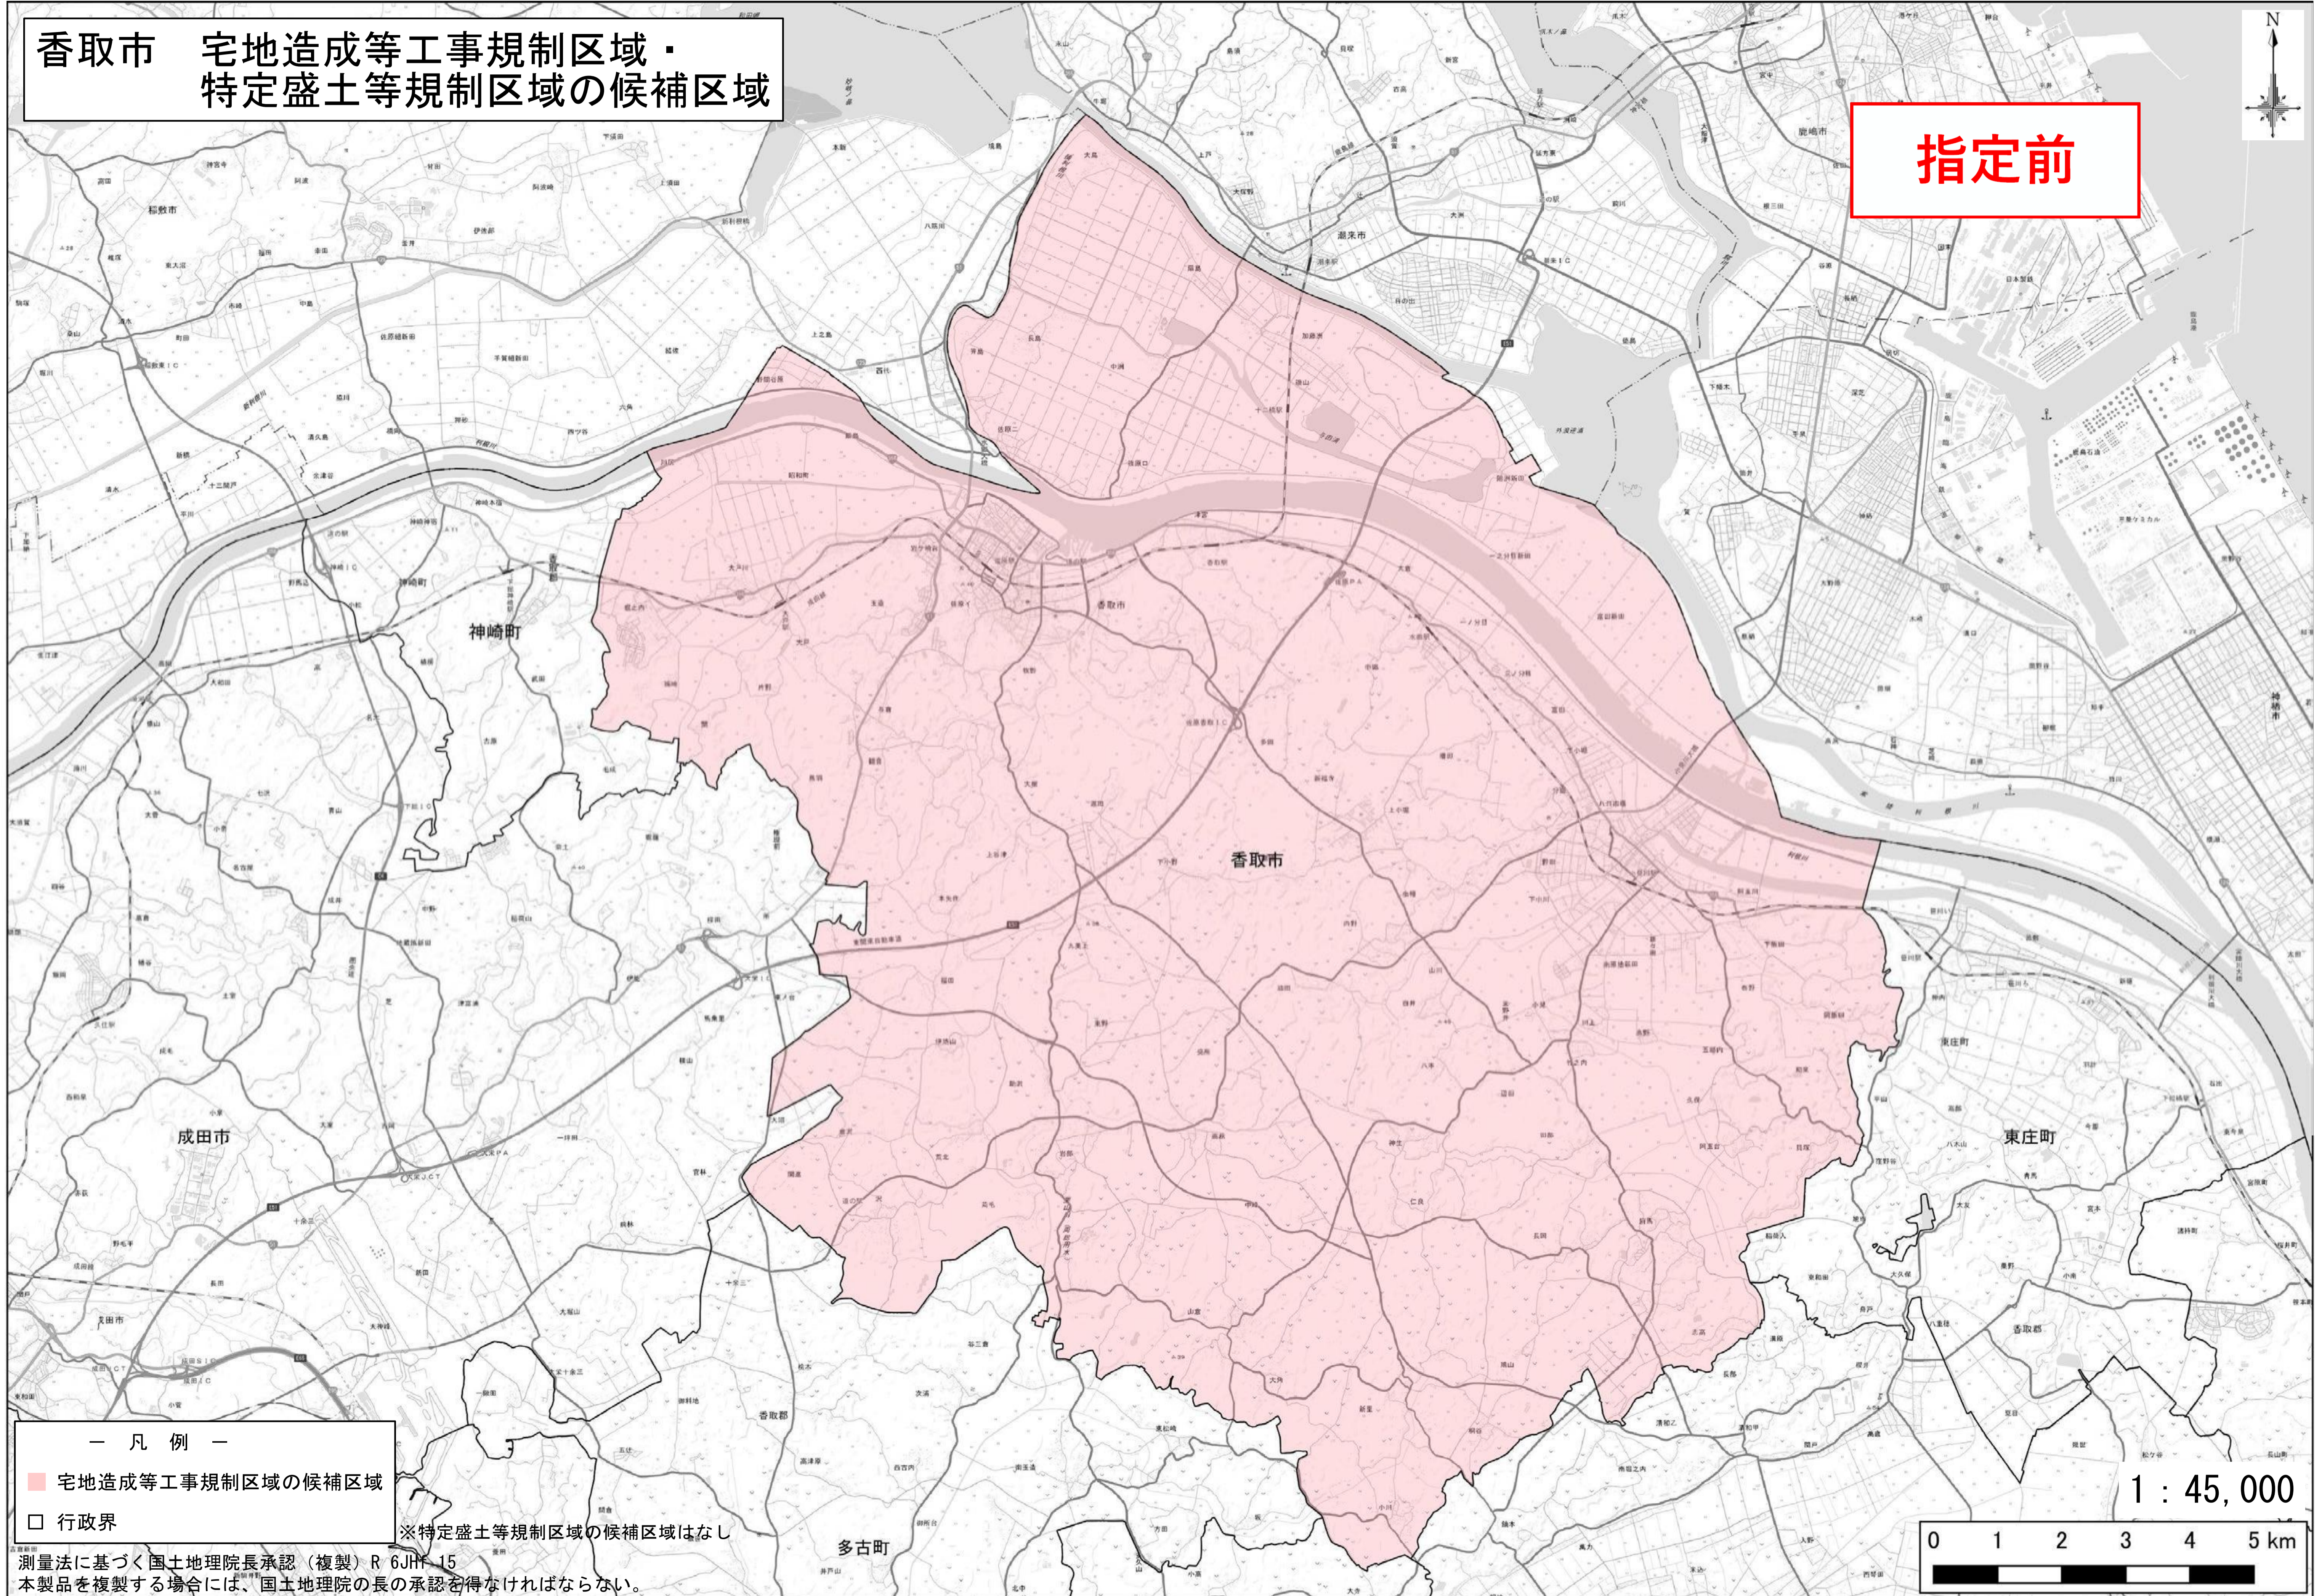

香取市 宅地造成等工事規制区域・
特定盛土等規制区域の候補区域

指定前

- 凡例 —
- 宅地造成等工事規制区域の候補区域
 - 行政界

※特定盛土等規制区域の候補区域はなし

測量法に基づく国土地理院長承認（複製）R 6JHF 15
本製品を複製する場合には、国土地理院の長の承認を得なければならない。