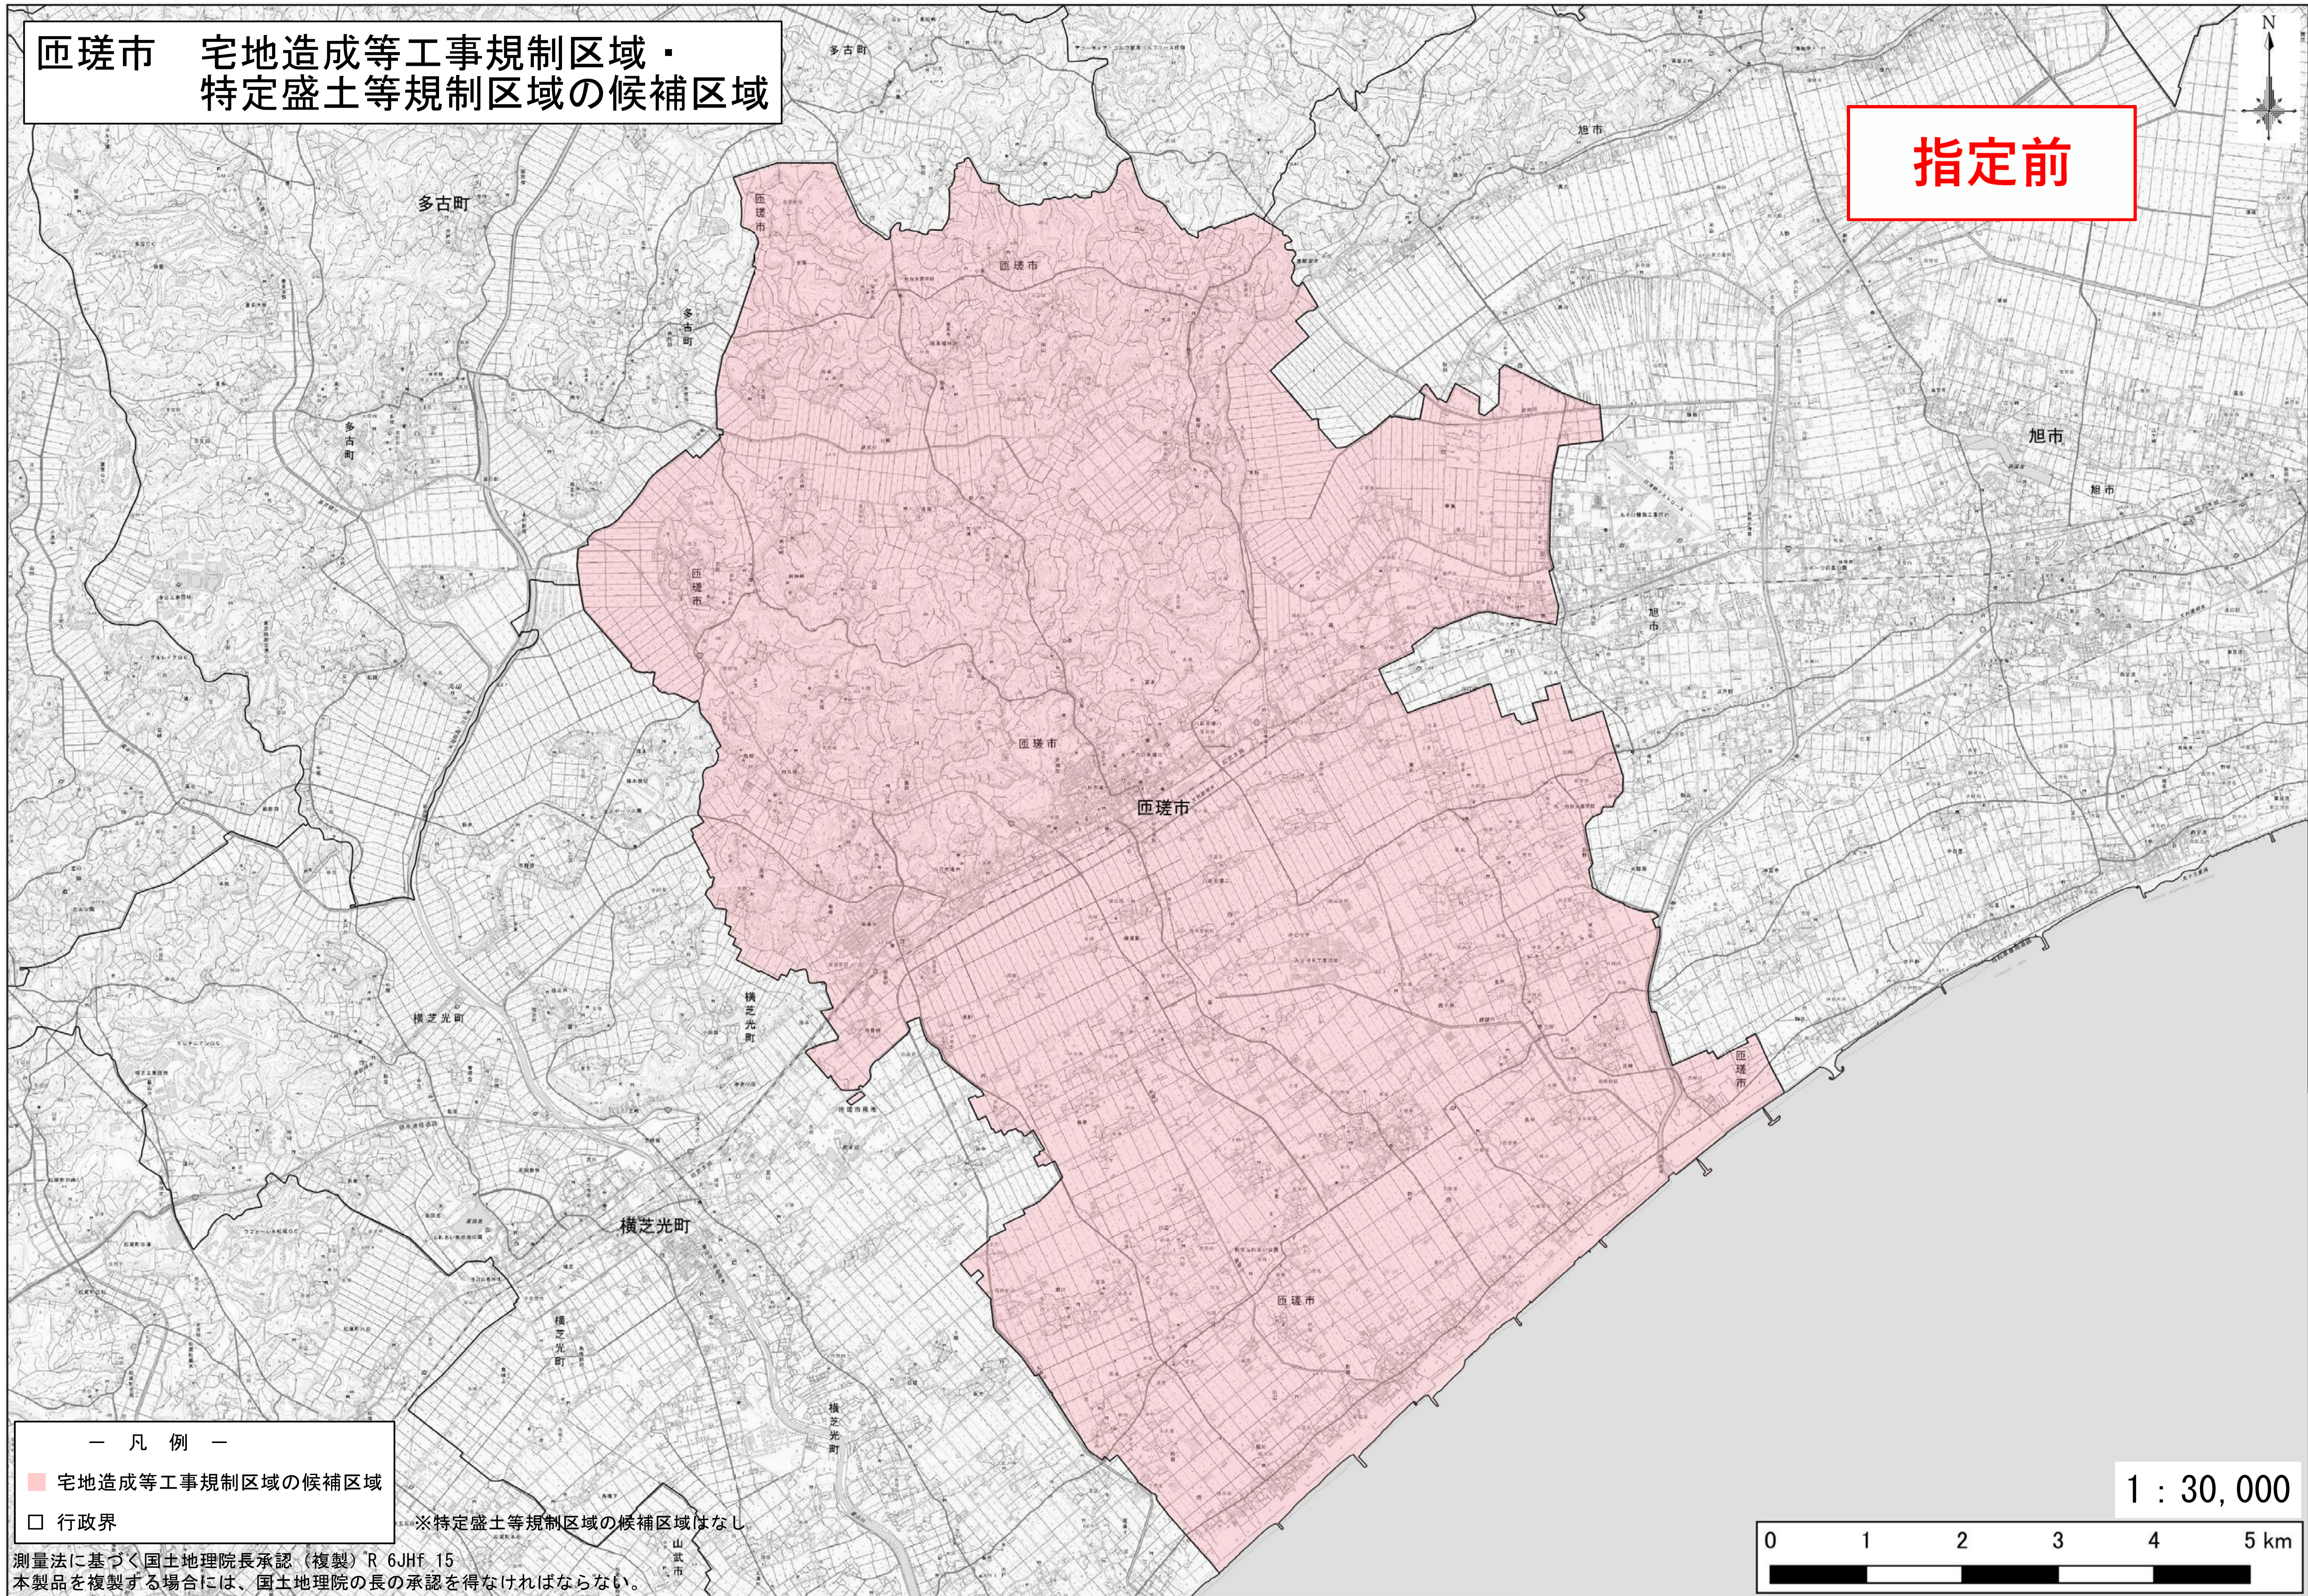

匝瑳市 宅地造成等工事規制区域・
特定盛土等規制区域の候補区域

指定前

- 凡例 —
- 宅地造成等工事規制区域の候補区域
 - 行政界

※特定盛土等規制区域の候補区域はなし

測量法に基づく国土地理院長承認（複製）R 6JHf. 15
本製品を複製する場合には、国土地理院の長の承認を得なければならない。

1 : 30,000