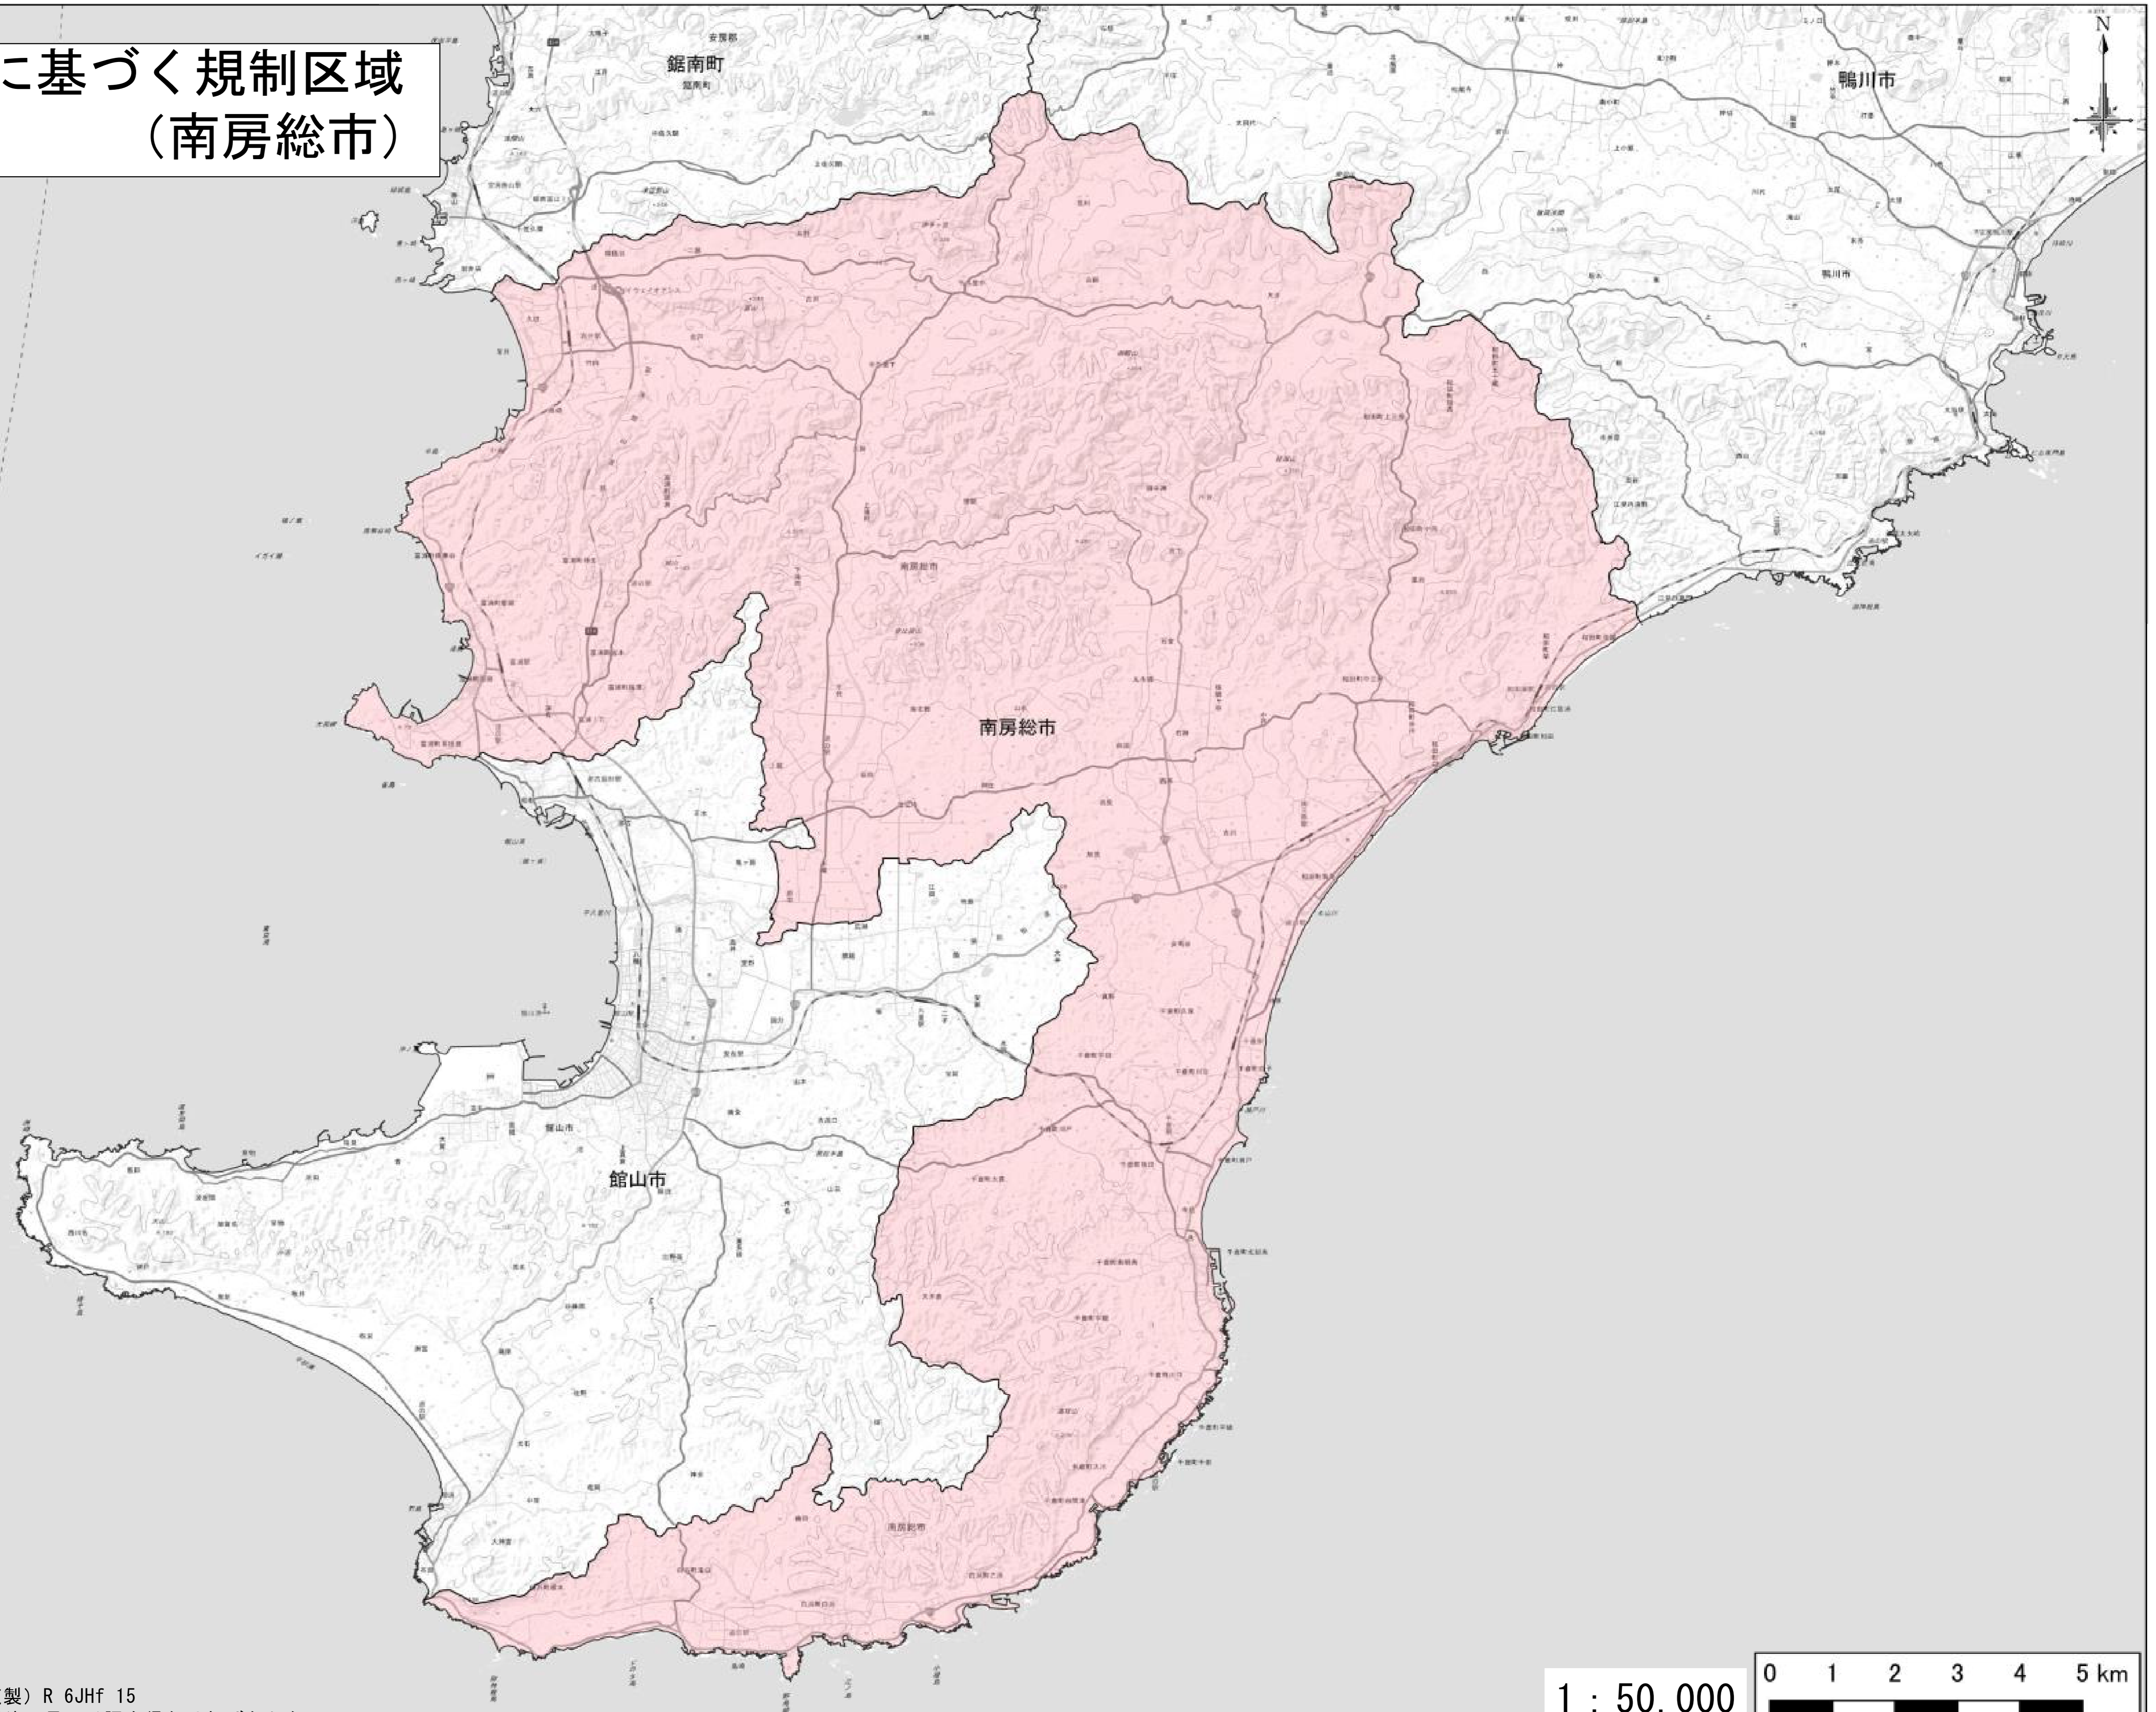

盛土規制法に基づく規制区域 (南房総市)

— 凡 例 —

■ 宅地造成等工事規制区域

— 行政界

測量法に基づく国土地理院長承認（複製）R 6JHf 15
本製品を複製する場合には、国土地理院の長の承認を得なければならない。

1 : 50,000