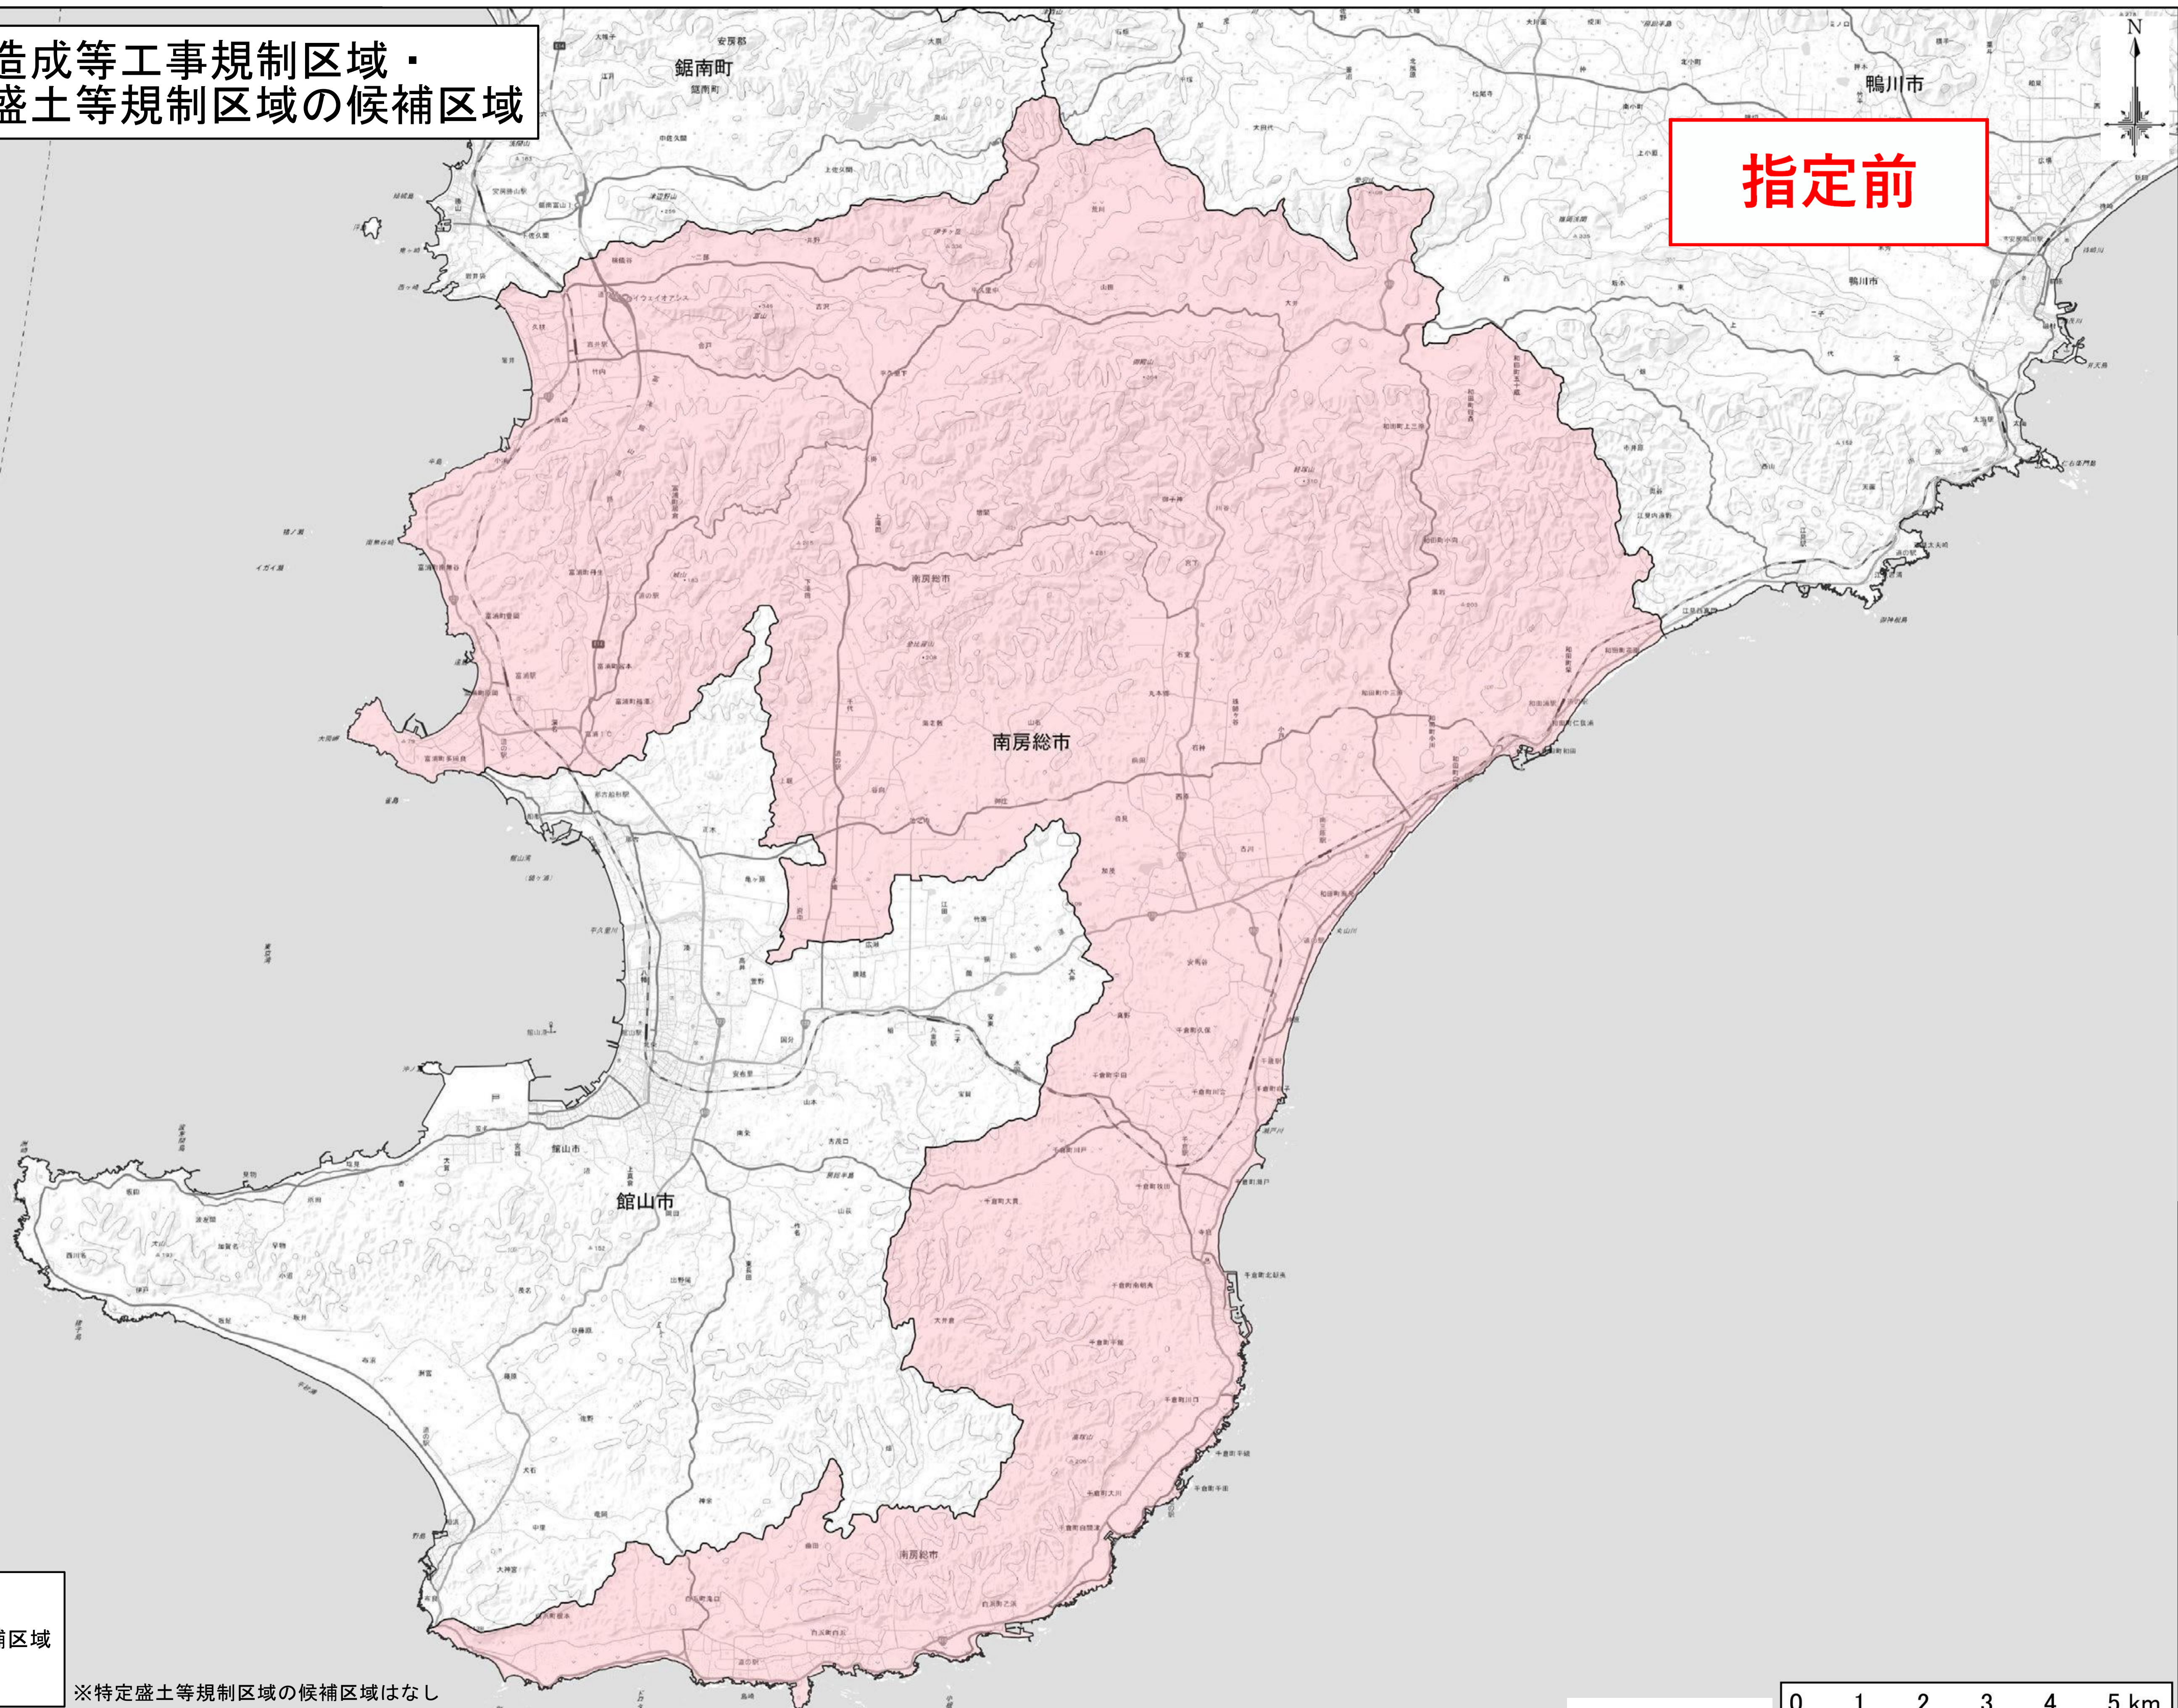

南房総市 宅地造成等工事規制区域・
特定盛土等規制区域の候補区域

指定前

- 凡 例 —
- 宅地造成等工事規制区域の候補区域
 - 行政界

※特定盛土等規制区域の候補区域はなし

測量法に基づく国土地理院長承認（複製）R 6JHf 15
本製品を複製する場合には、国土地理院の長の承認を得なければならない。

1 : 50,000

0 1 2 3 4 5 km