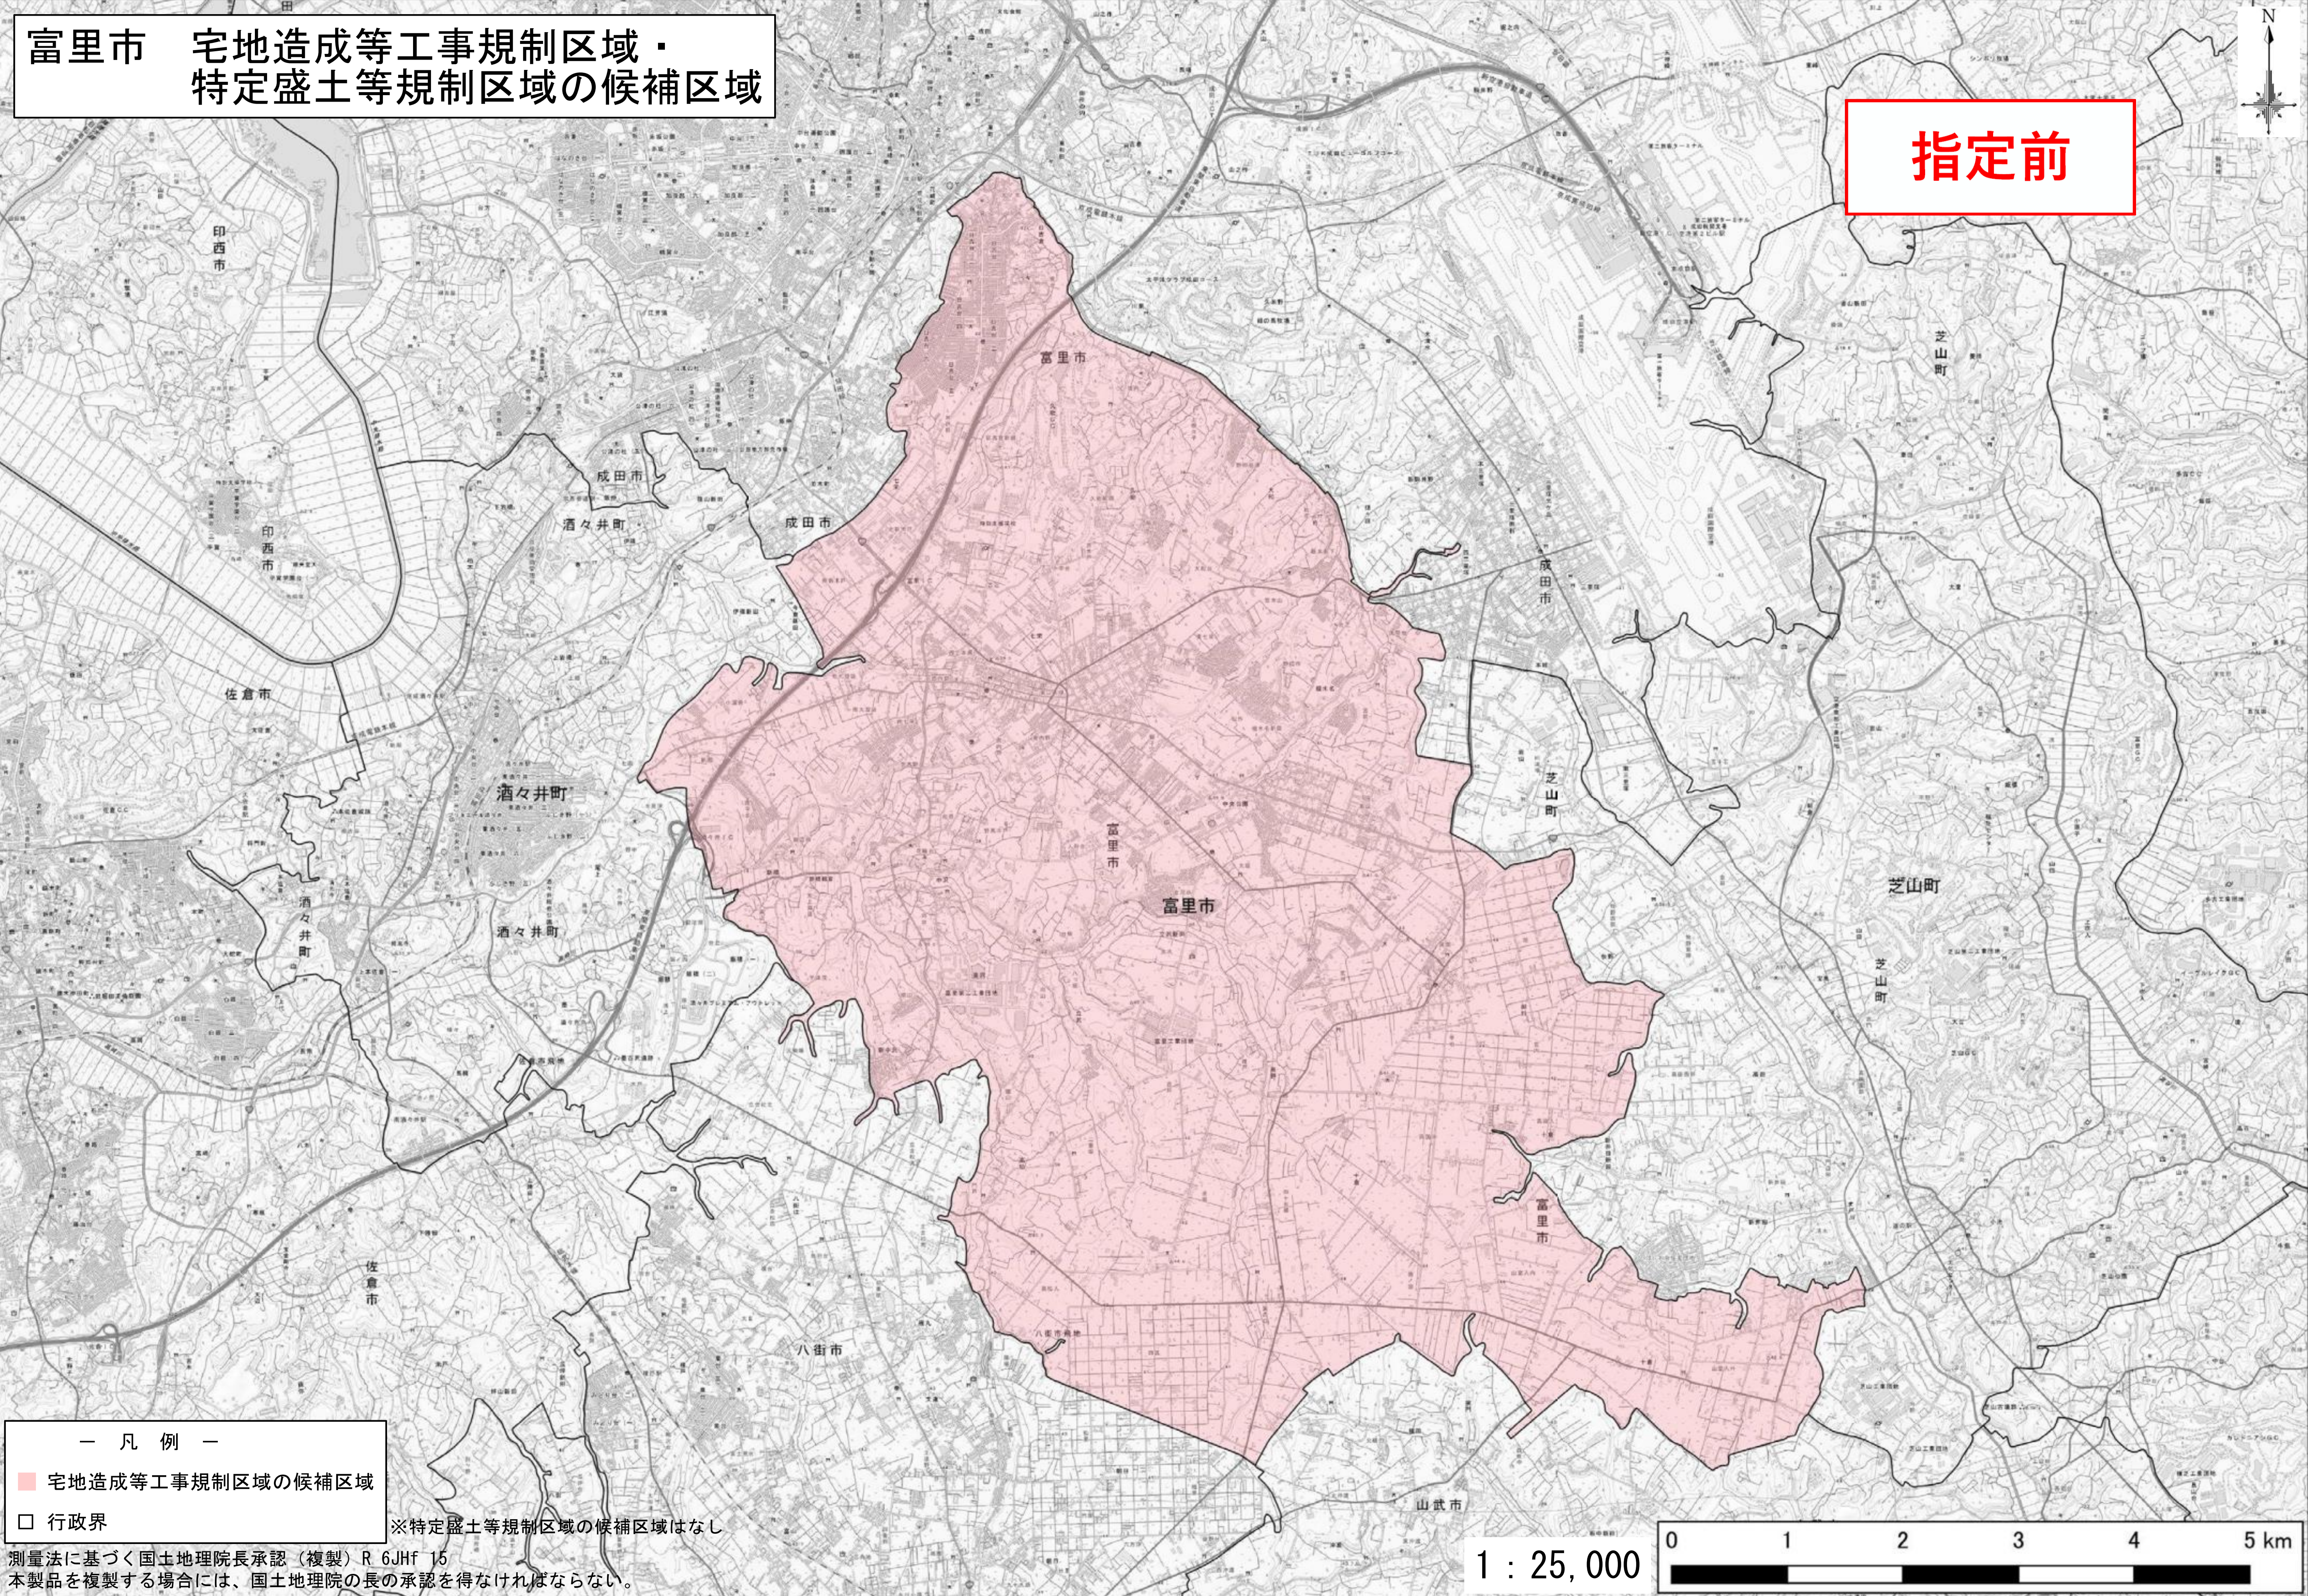

富里市 宅地造成等工事規制区域・  
特定盛土等規制区域の候補区域

指定前

- 凡例 —
- 宅地造成等工事規制区域の候補区域
  - 行政界

※特定盛土等規制区域の候補区域はなし

測量法に基づく国土地理院長承認（複製）R 6JHf 15  
本製品を複製する場合には、国土地理院の長の承認を得なければならない。

1 : 25,000