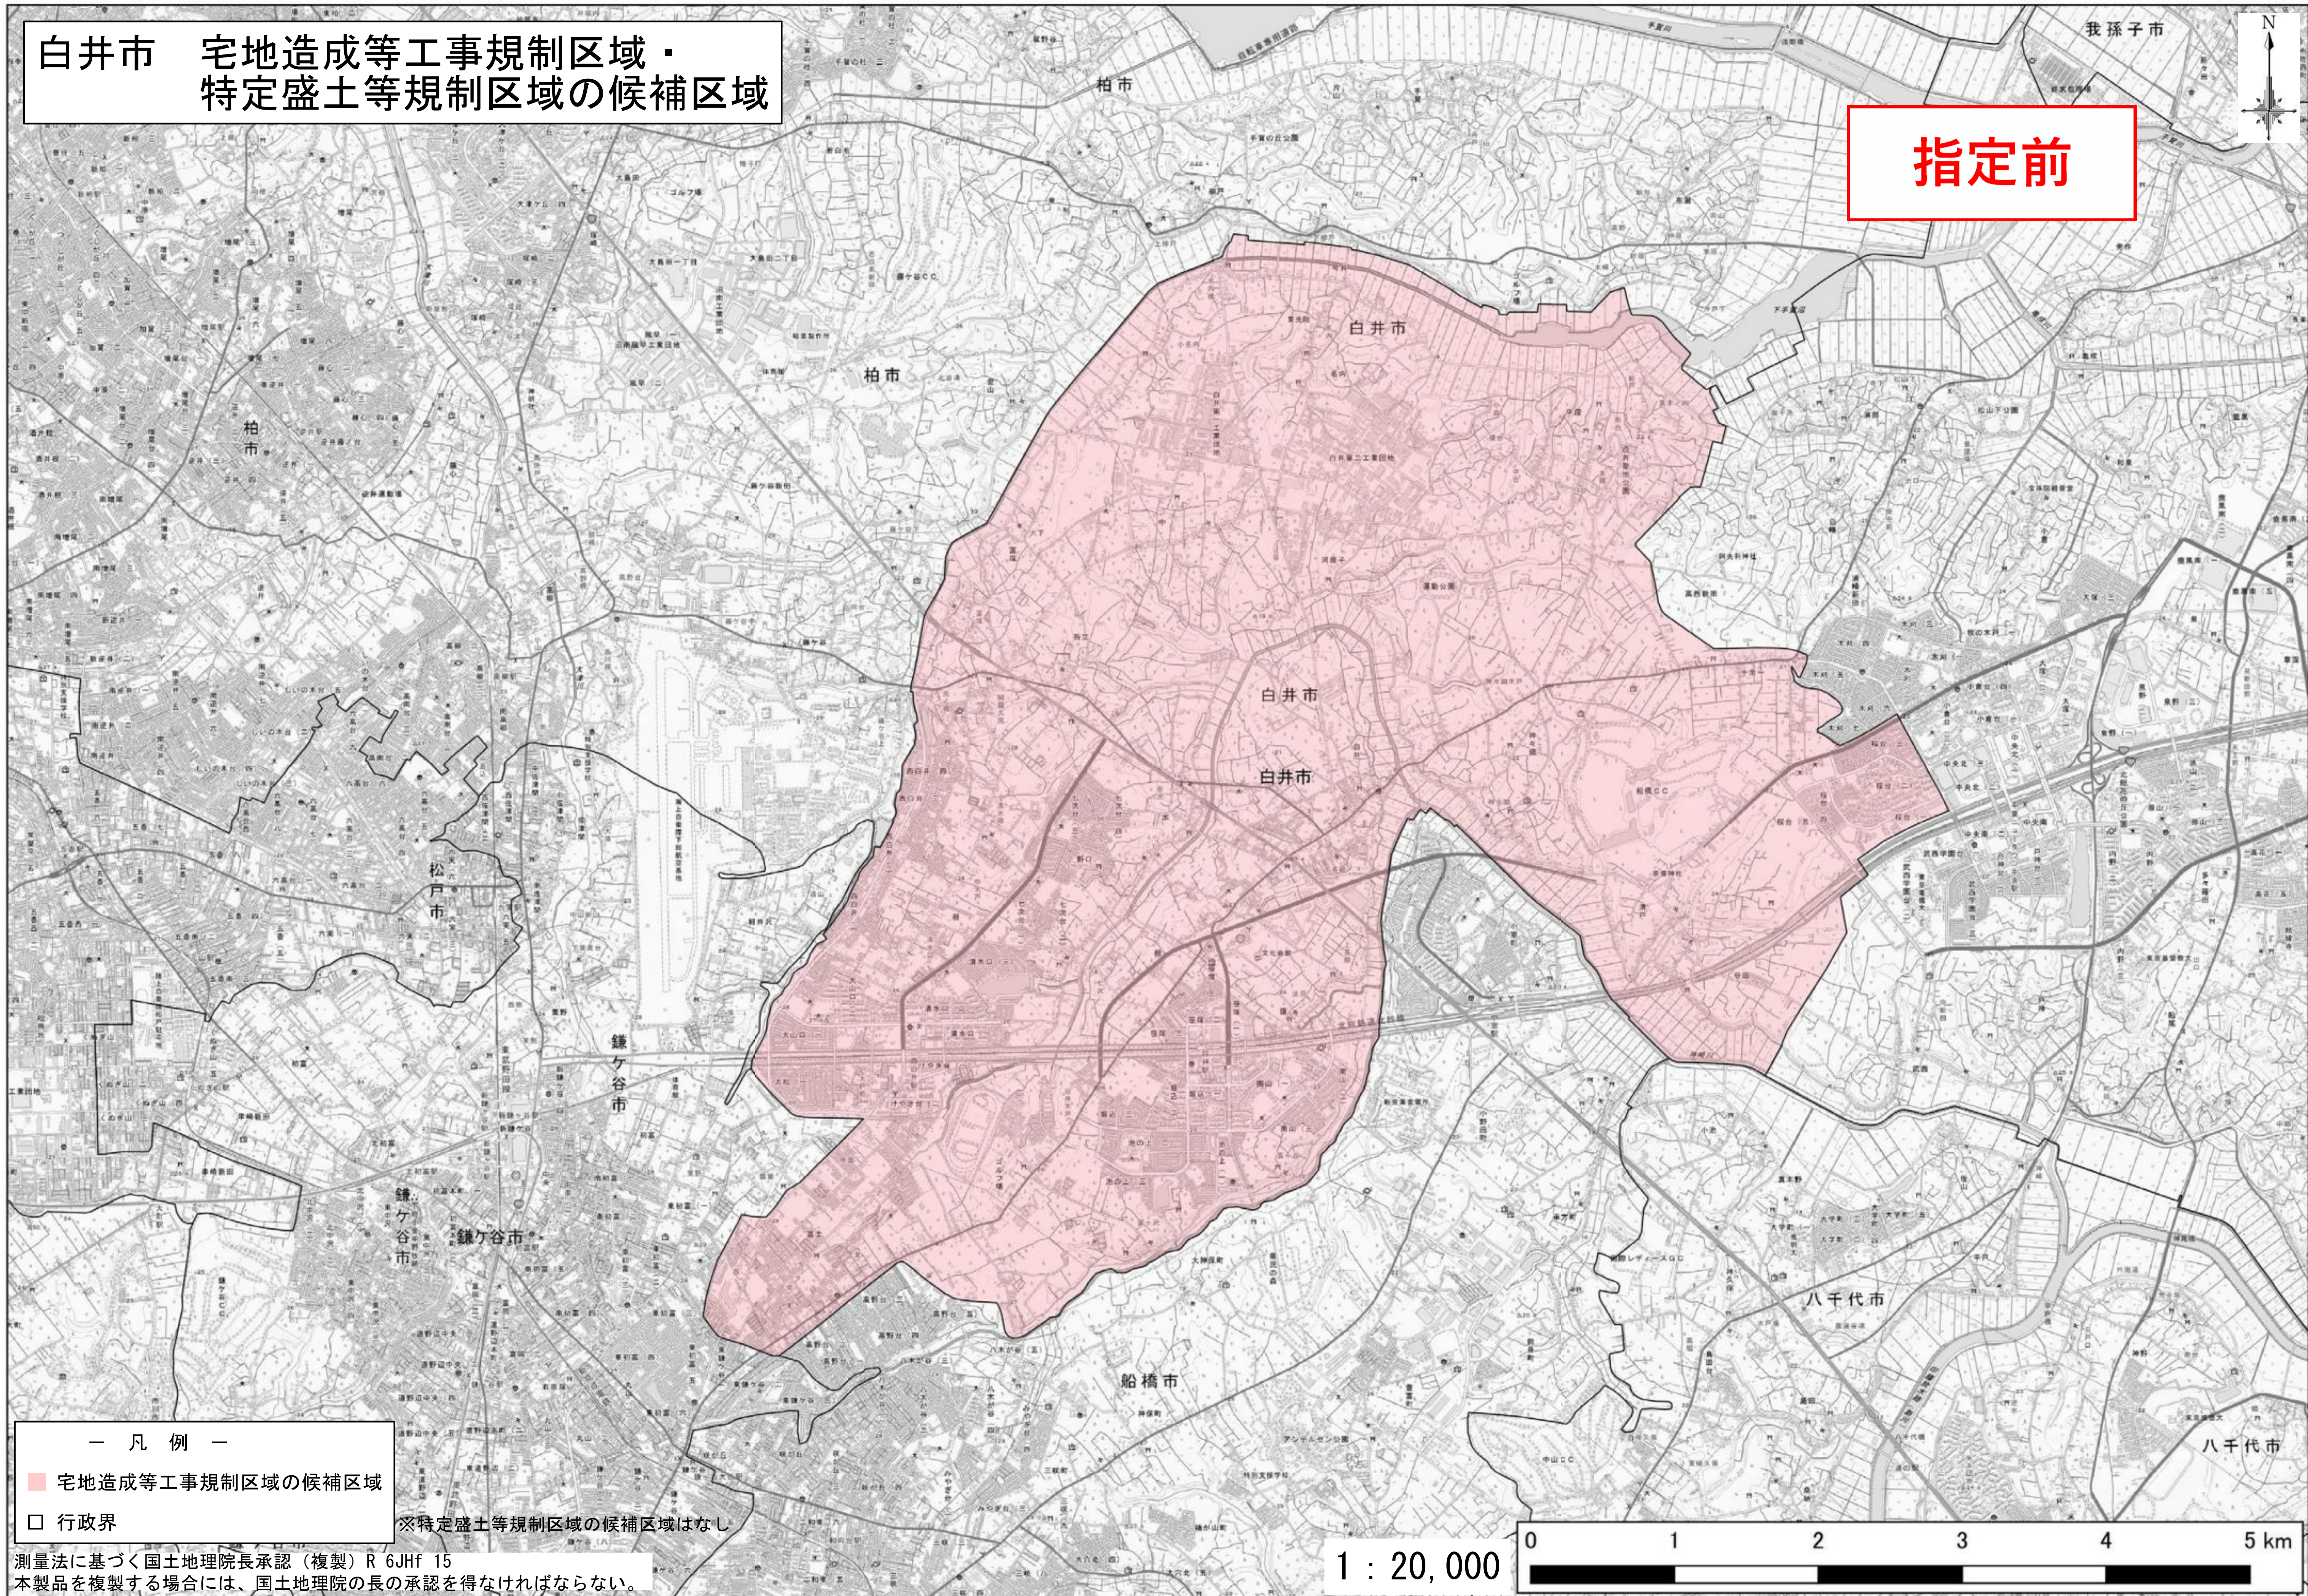

白井市 宅地造成等工事規制区域・
特定盛土等規制区域の候補区域

指定前

- 凡例 —
- 宅地造成等工事規制区域の候補区域
 - 行政界

※特定盛土等規制区域の候補区域はなし

測量法に基づく国土地理院長承認（複製）R 6JHf 15
本製品を複製する場合には、国土地理院の長の承認を得なければならない。

1 : 20,000