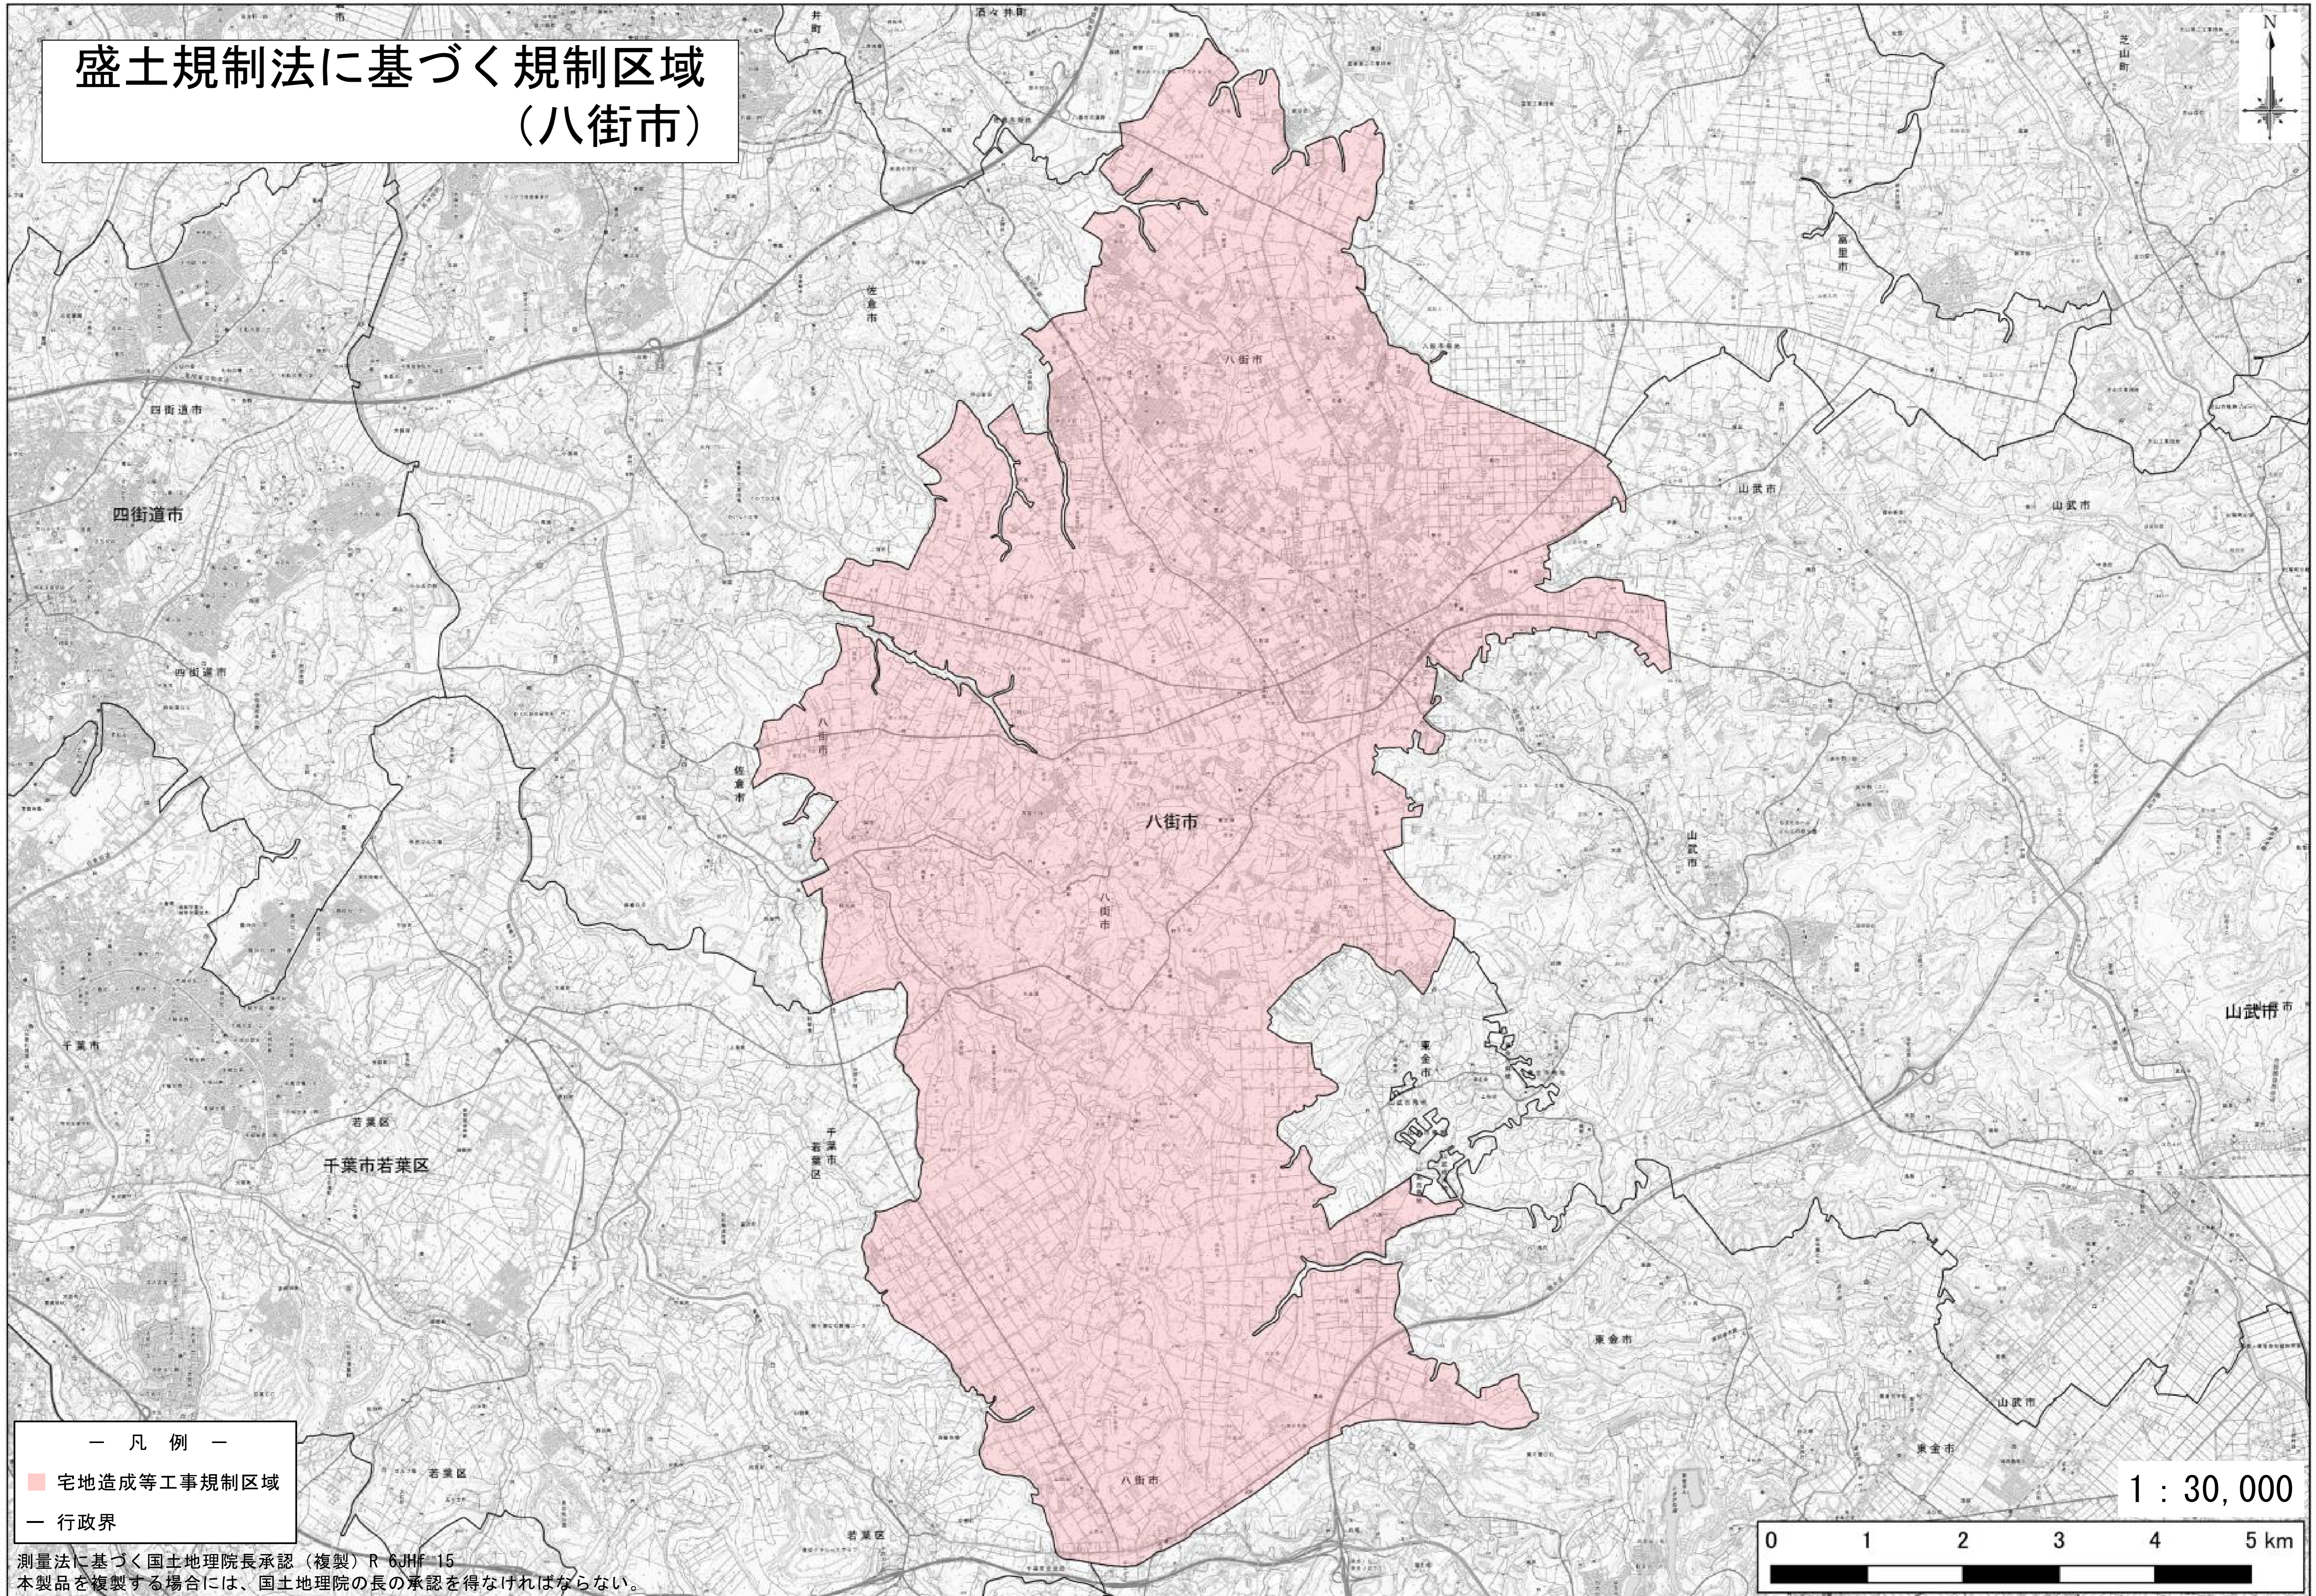

盛土規制法に基づく規制区域 (八街市)

— 凡 例 —
■ 宅地造成等工事規制区域
— 行政界

測量法に基づく国土地理院長承認（複製）R 6JHF-15
本製品を複製する場合には、国土地理院の長の承認を得なければならない。