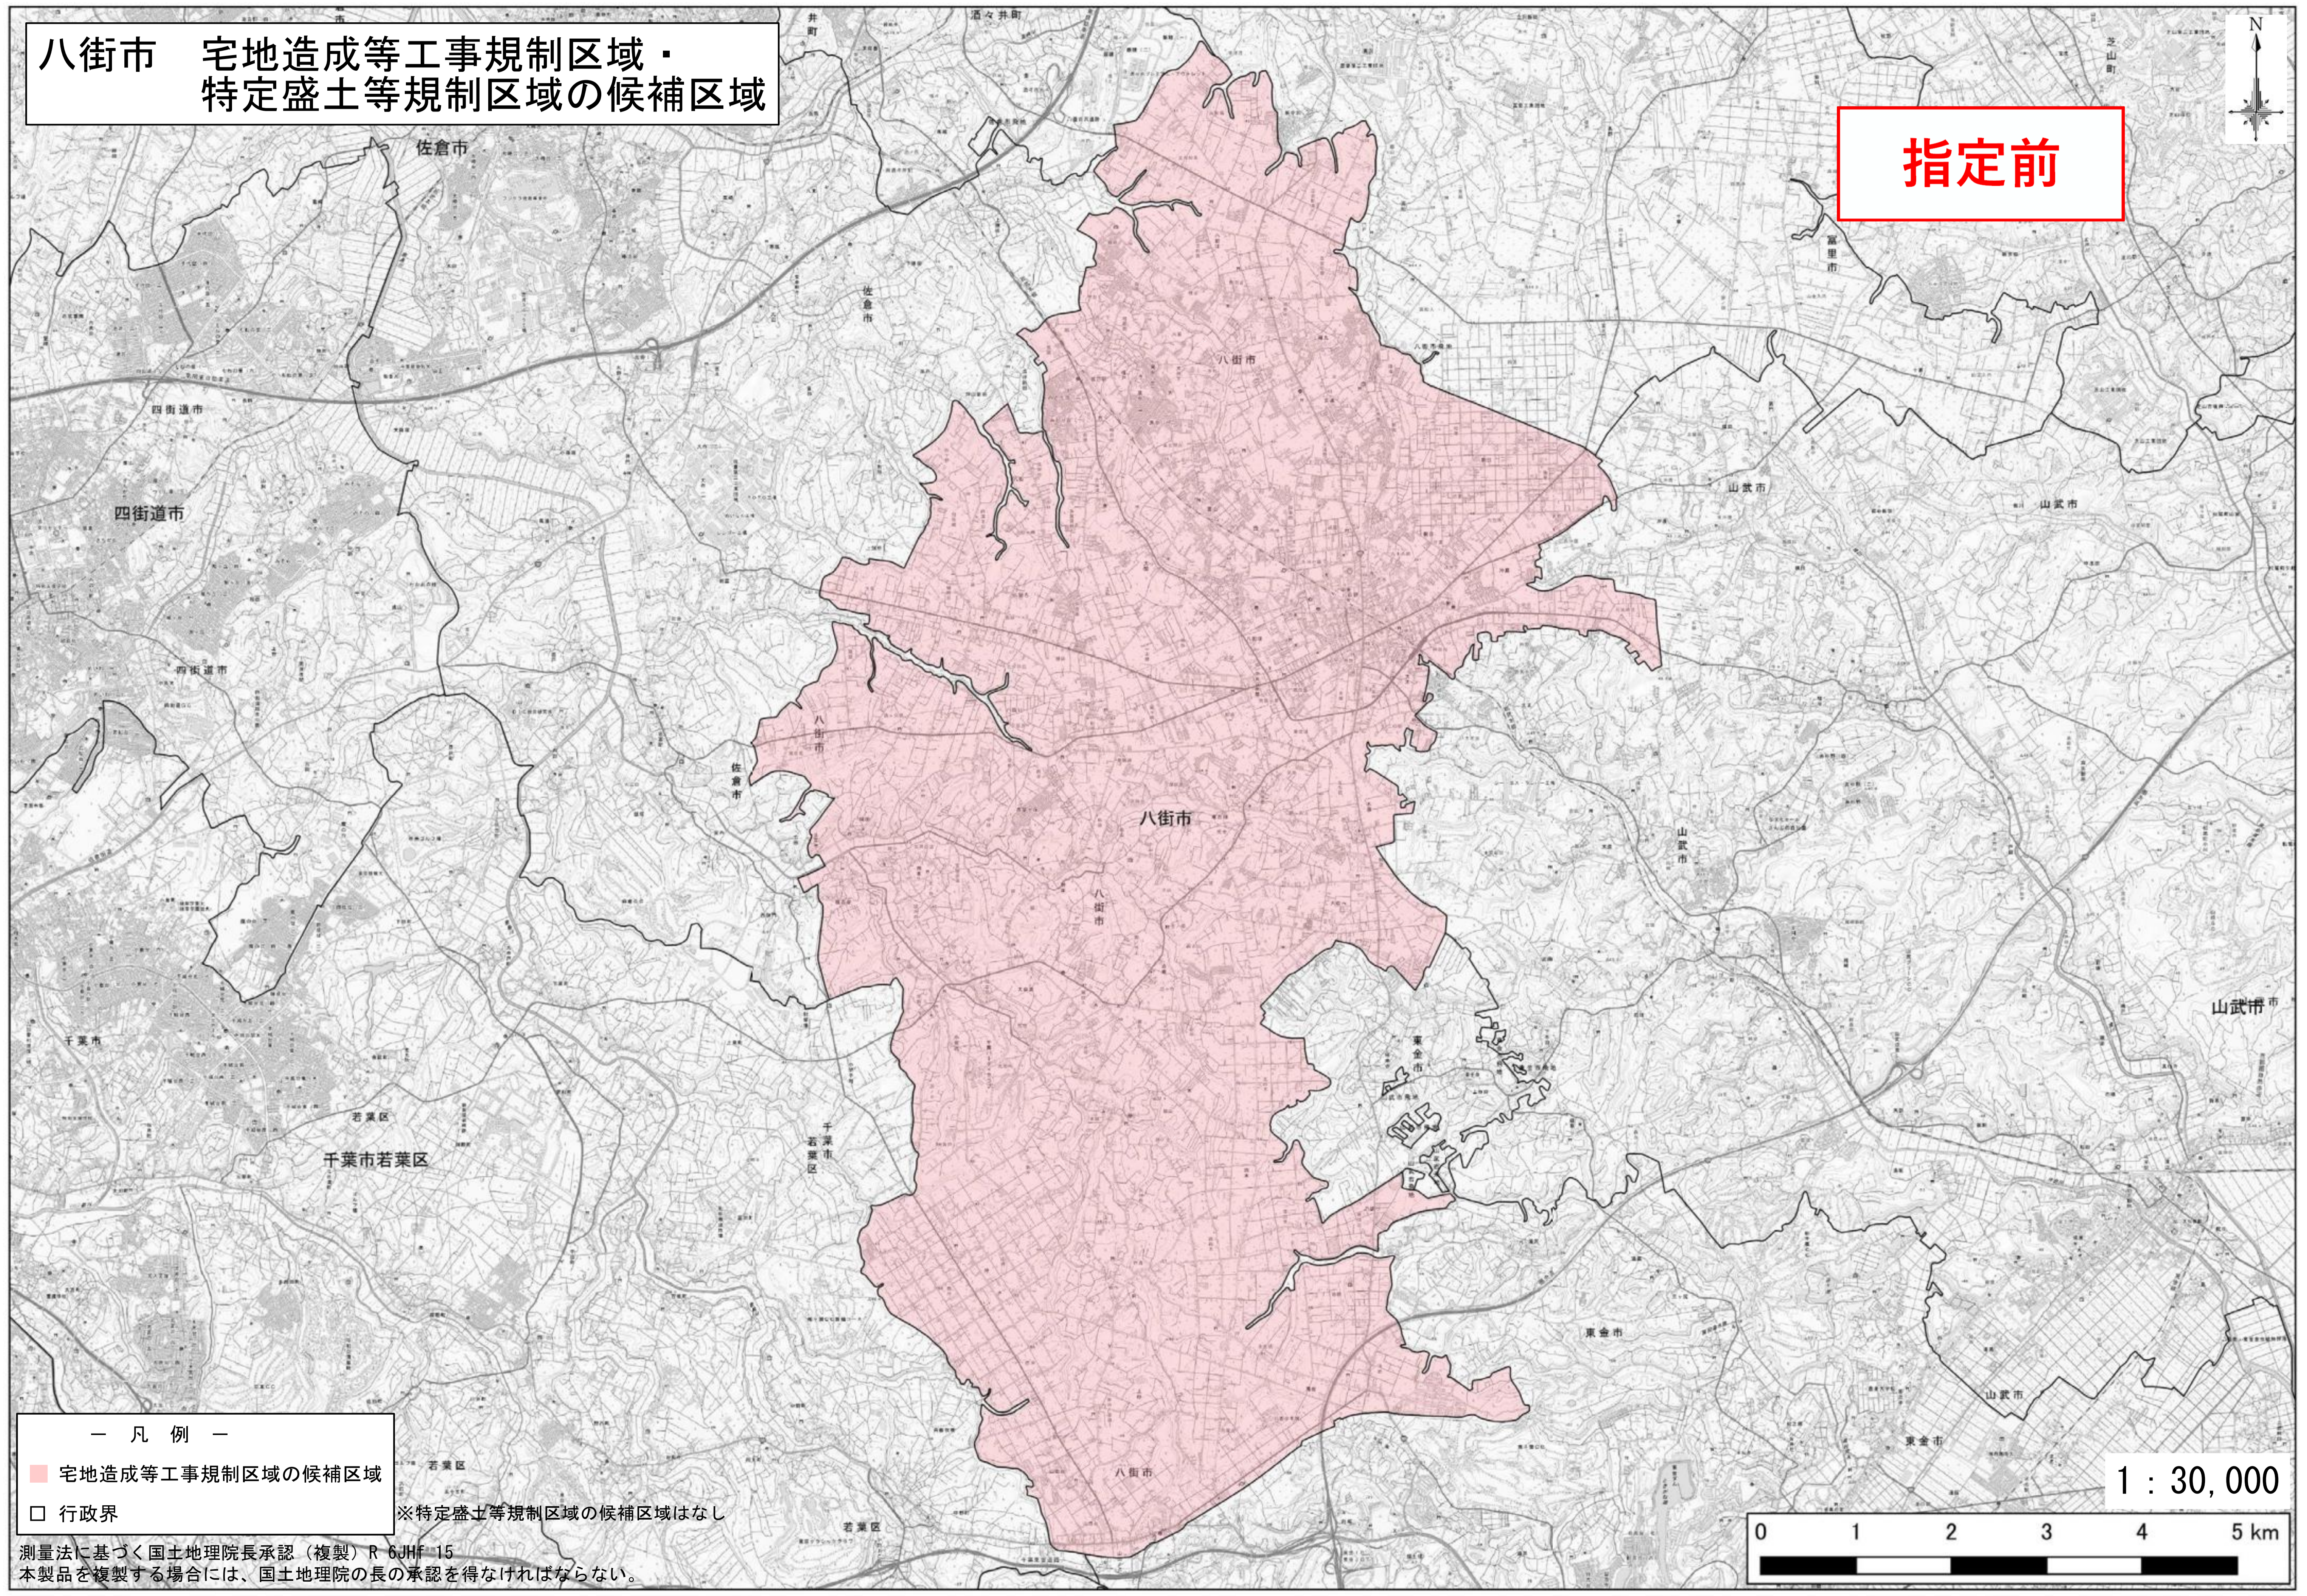

八街市 宅地造成等工事規制区域・
特定盛土等規制区域の候補区域

指定前

— 凡例 —
■ 宅地造成等工事規制区域の候補区域
□ 行政界

※特定盛土等規制区域の候補区域はなし

測量法に基づく国土地理院長承認（複製）R 6JHf-15
本製品を複製する場合には、国土地理院の長の承認を得なければならない。