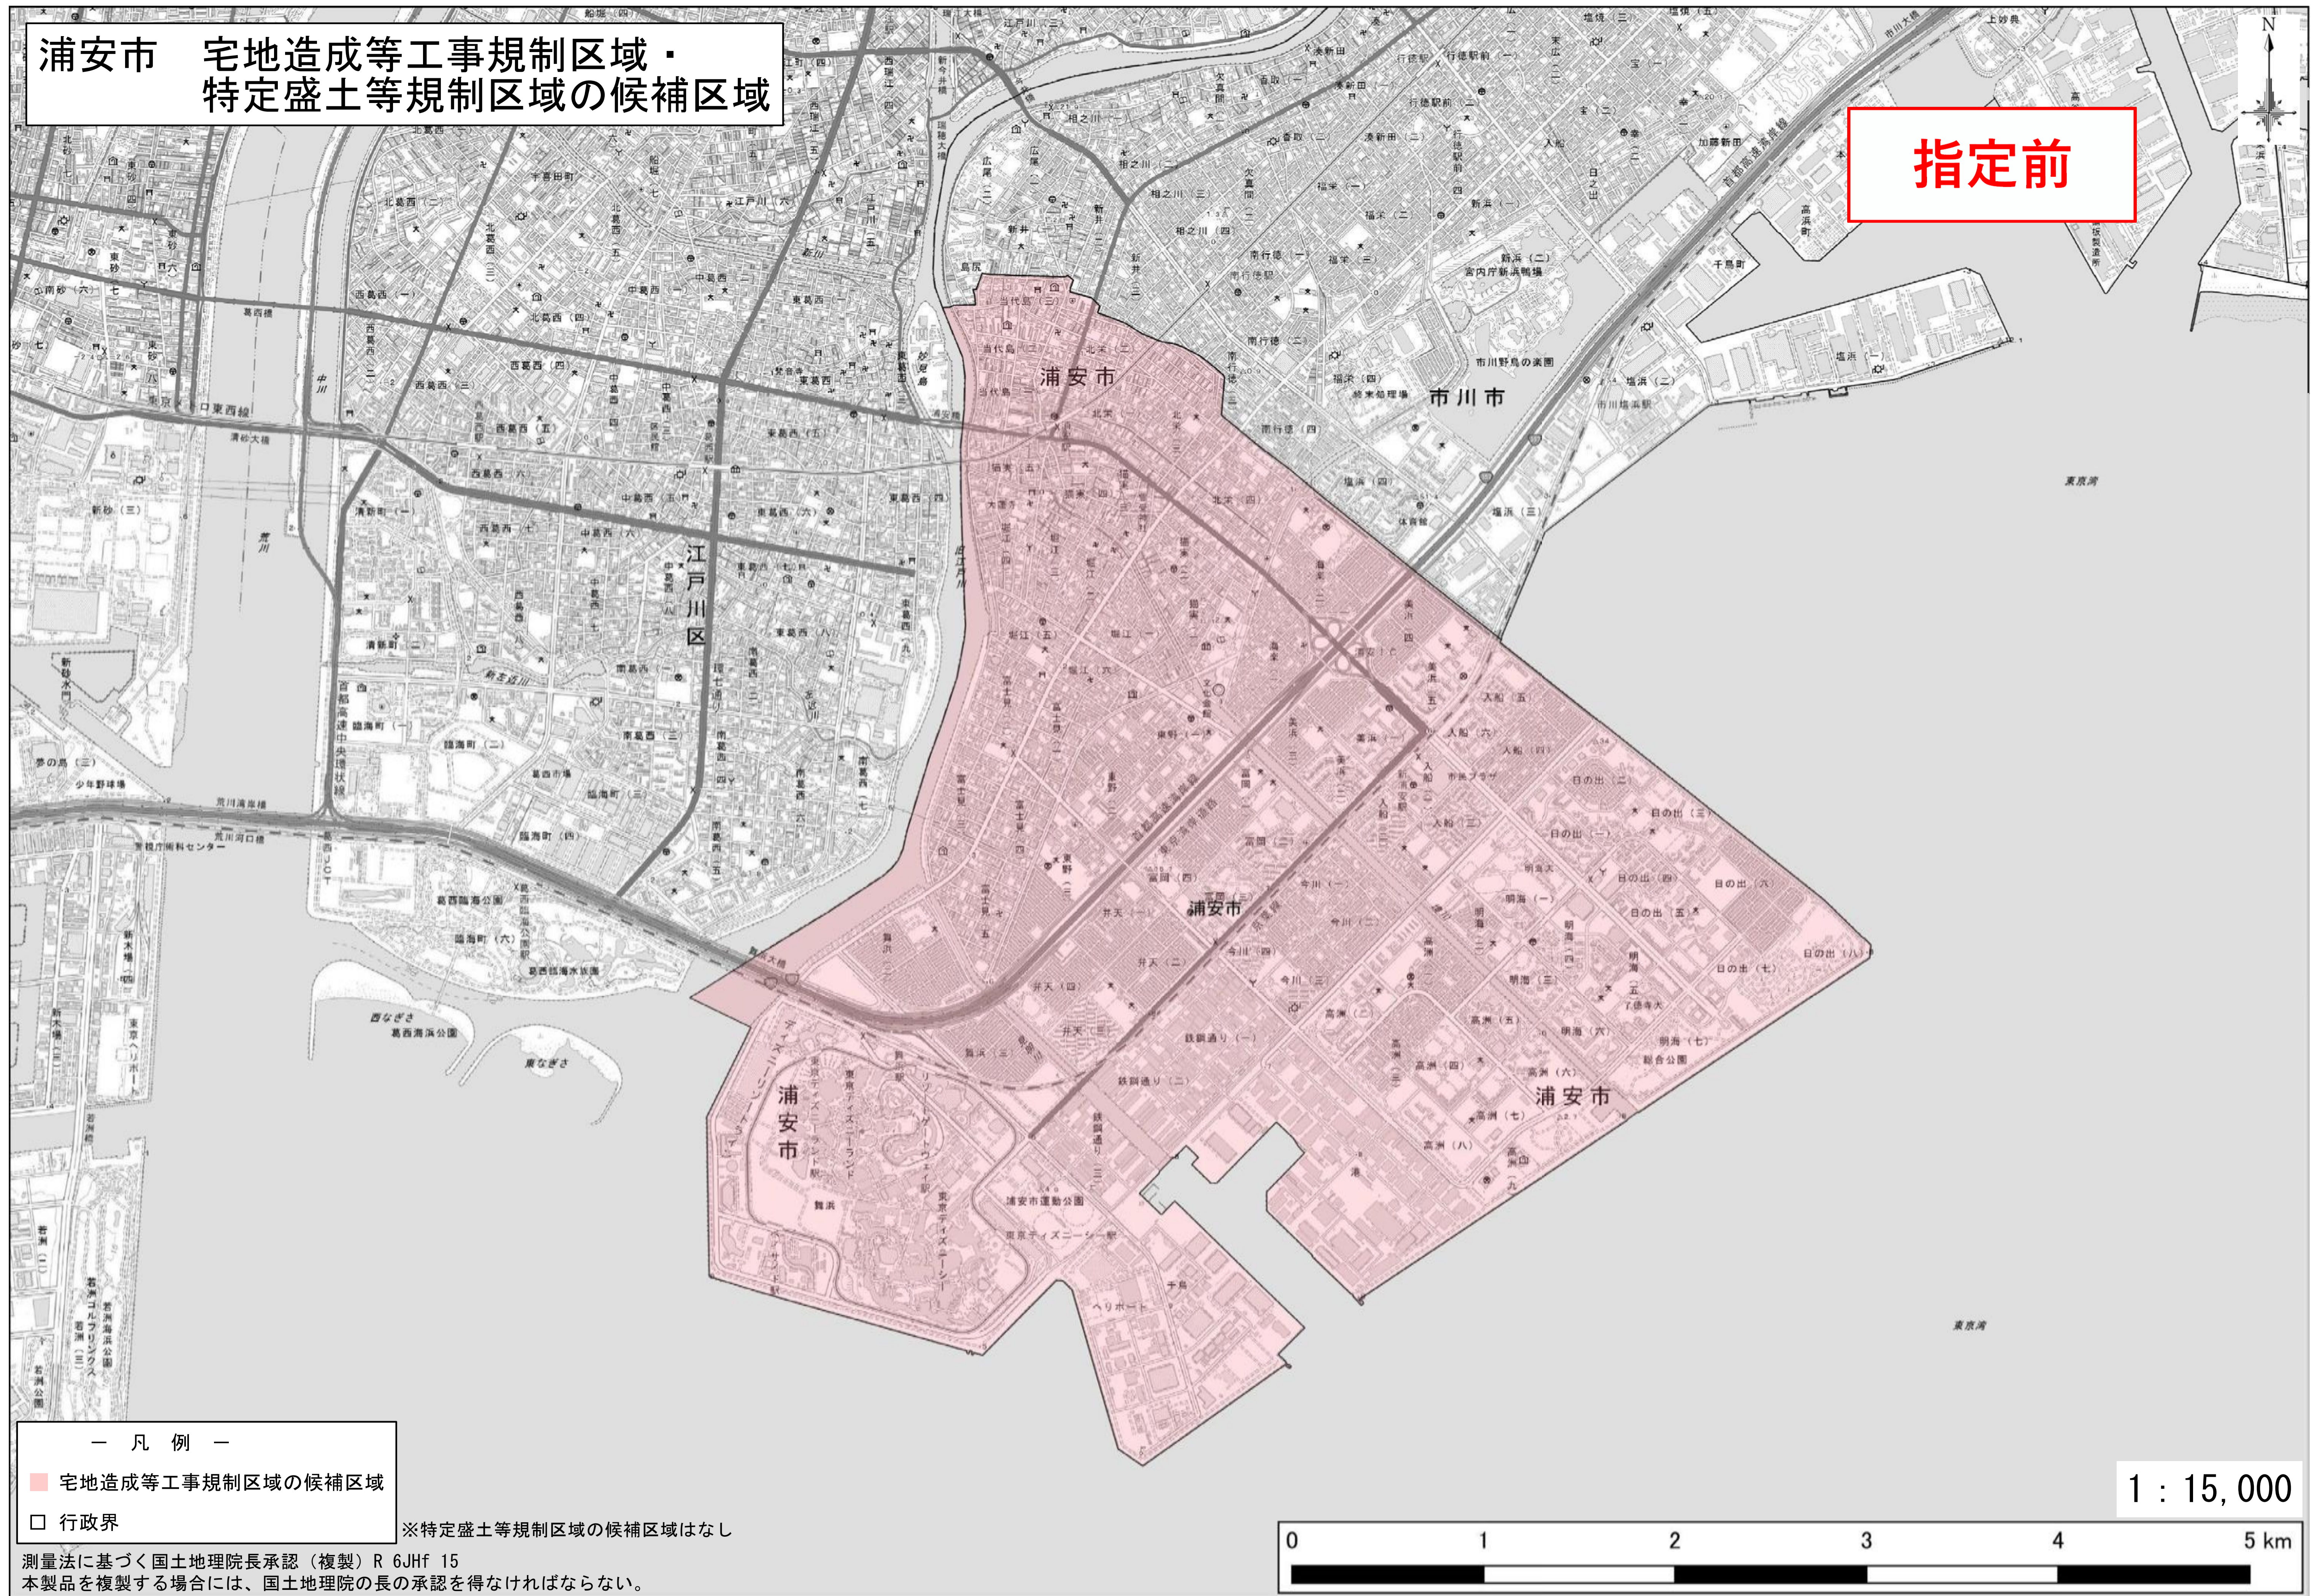

浦安市 宅地造成等工事規制区域・  
特定盛土等規制区域の候補区域

指定前

- 凡 例 —
- 宅地造成等工事規制区域の候補区域
  - 行政界

※特定盛土等規制区域の候補区域はなし

測量法に基づく国土地理院長承認（複製）R 6JHf 15  
本製品を複製する場合には、国土地理院の長の承認を得なければならない。