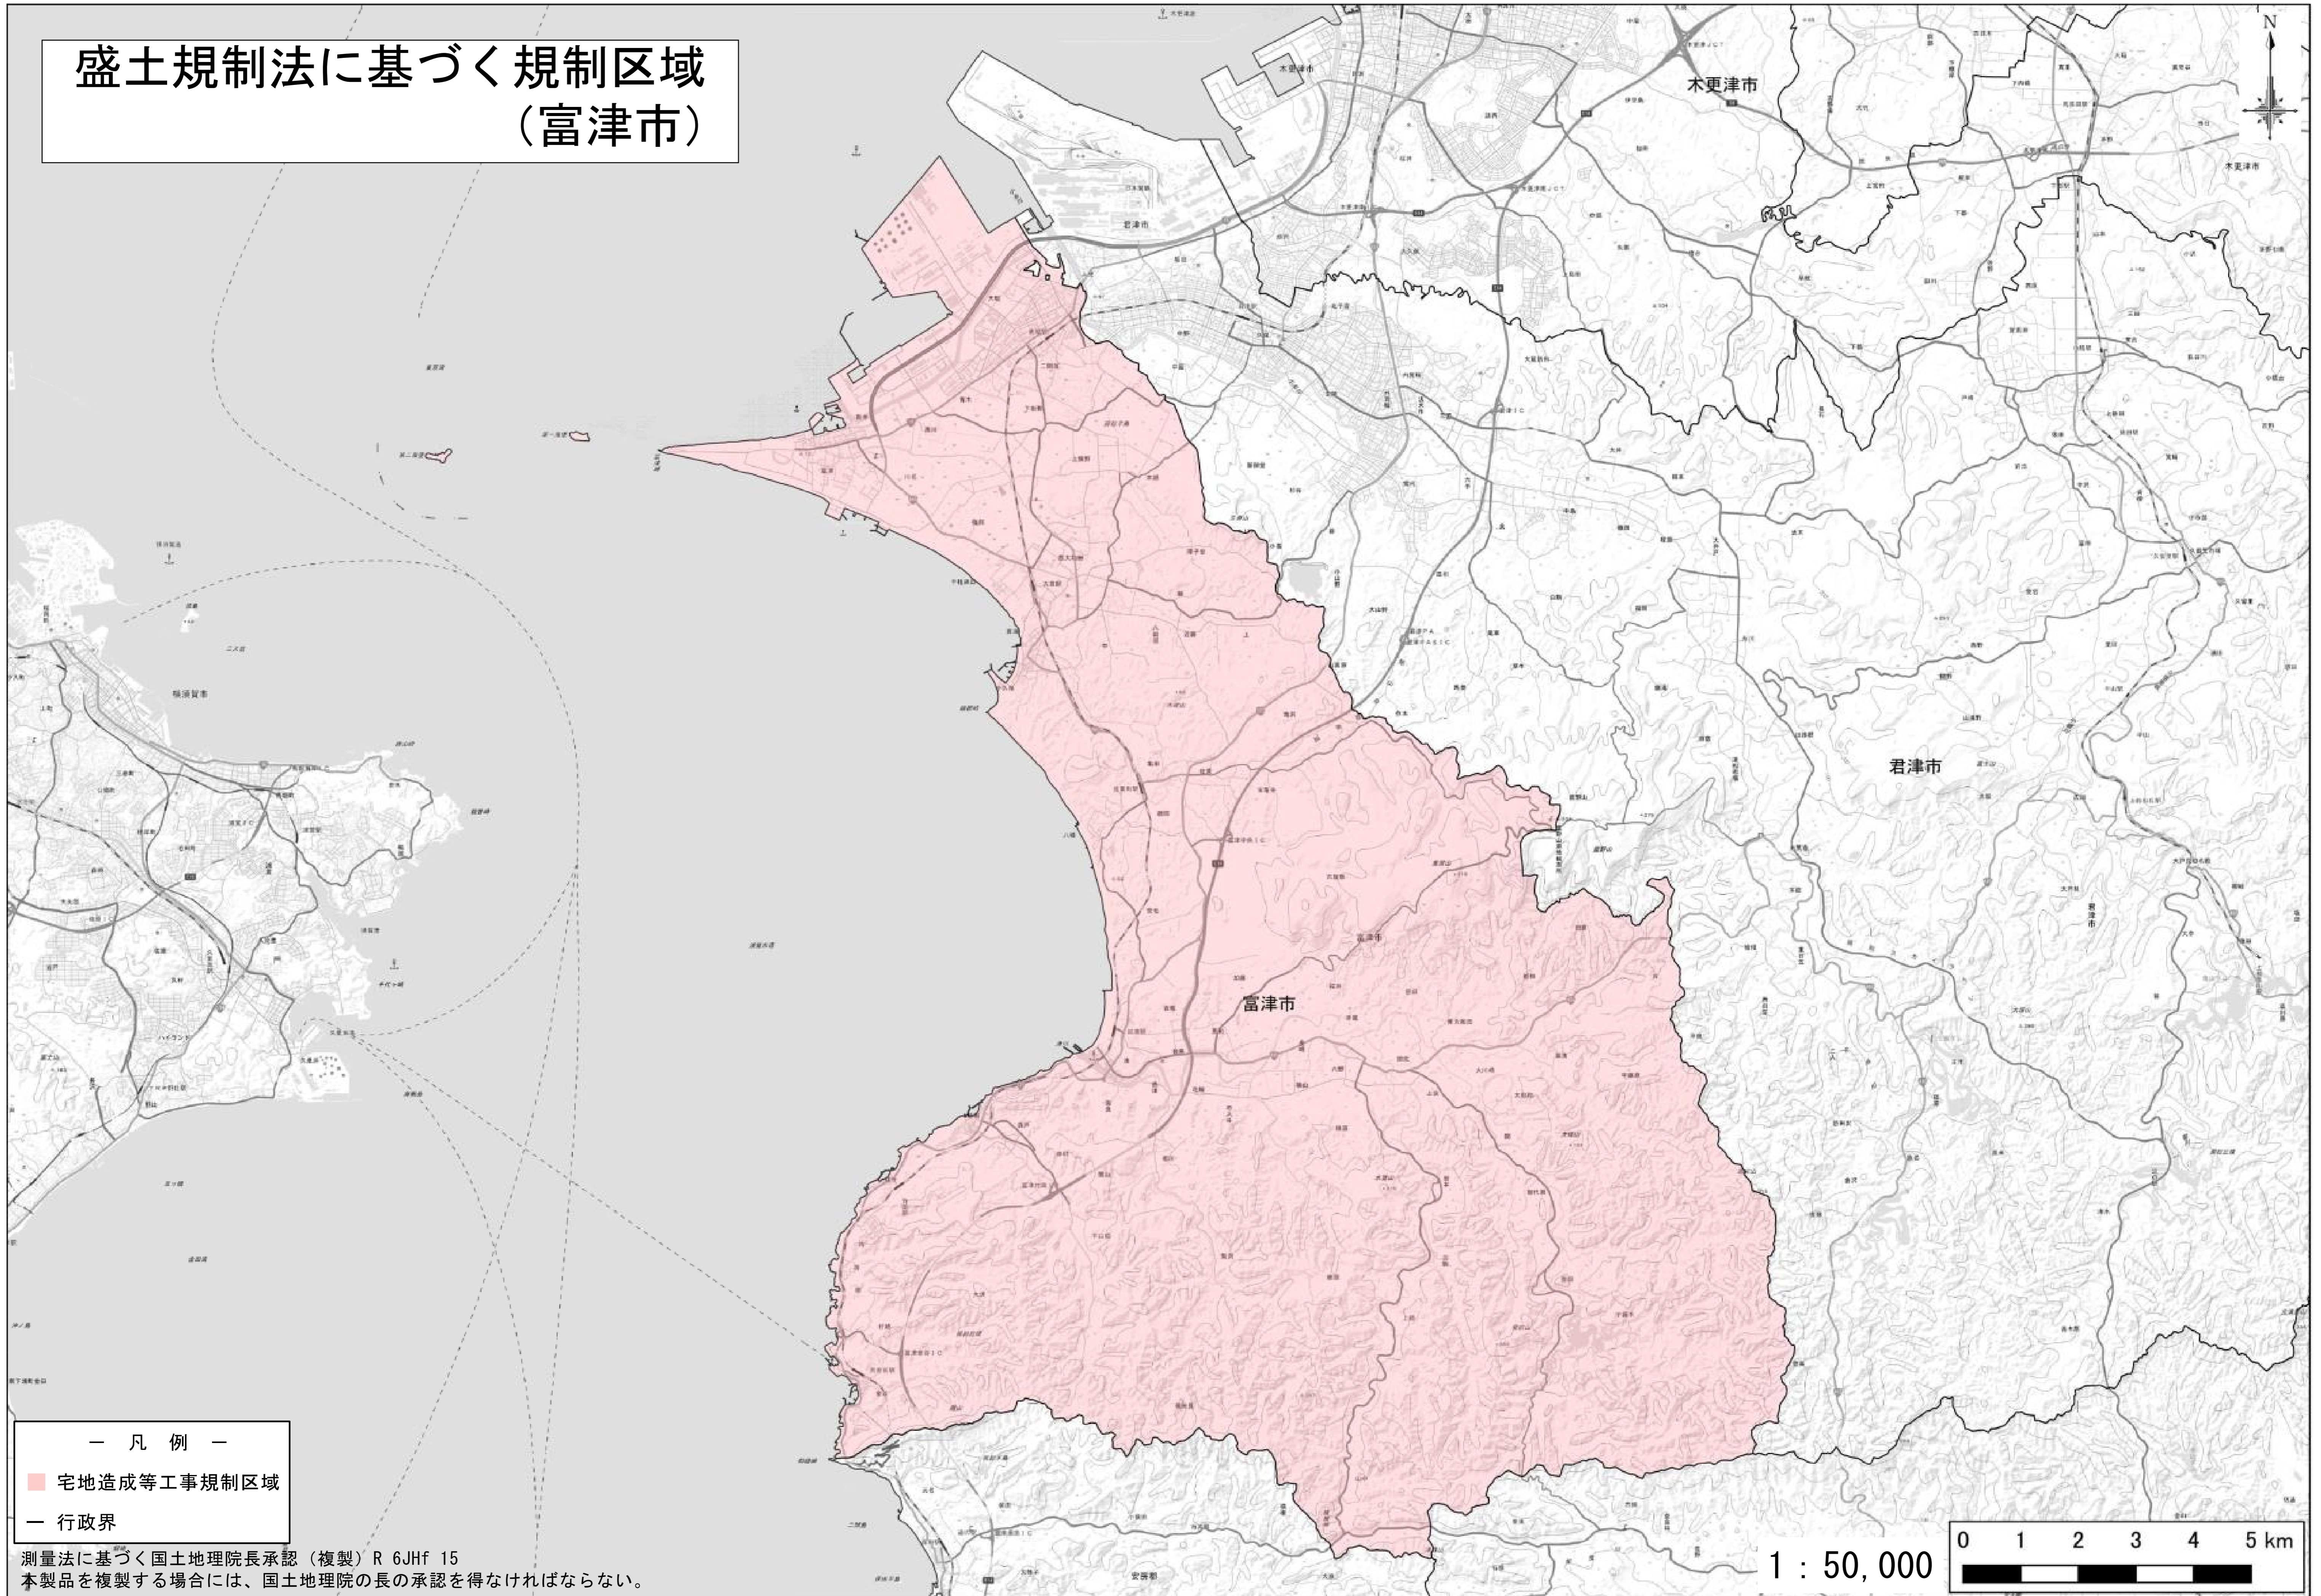

盛土規制法に基づく規制区域 (富津市)

— 凡例 —

■ 宅地造成等工事規制区域

— 行政界

測量法に基づく国土地理院長承認（複製）R 6JHf 15
本製品を複製する場合には、国土地理院の長の承認を得なければならない。

1 : 50,000