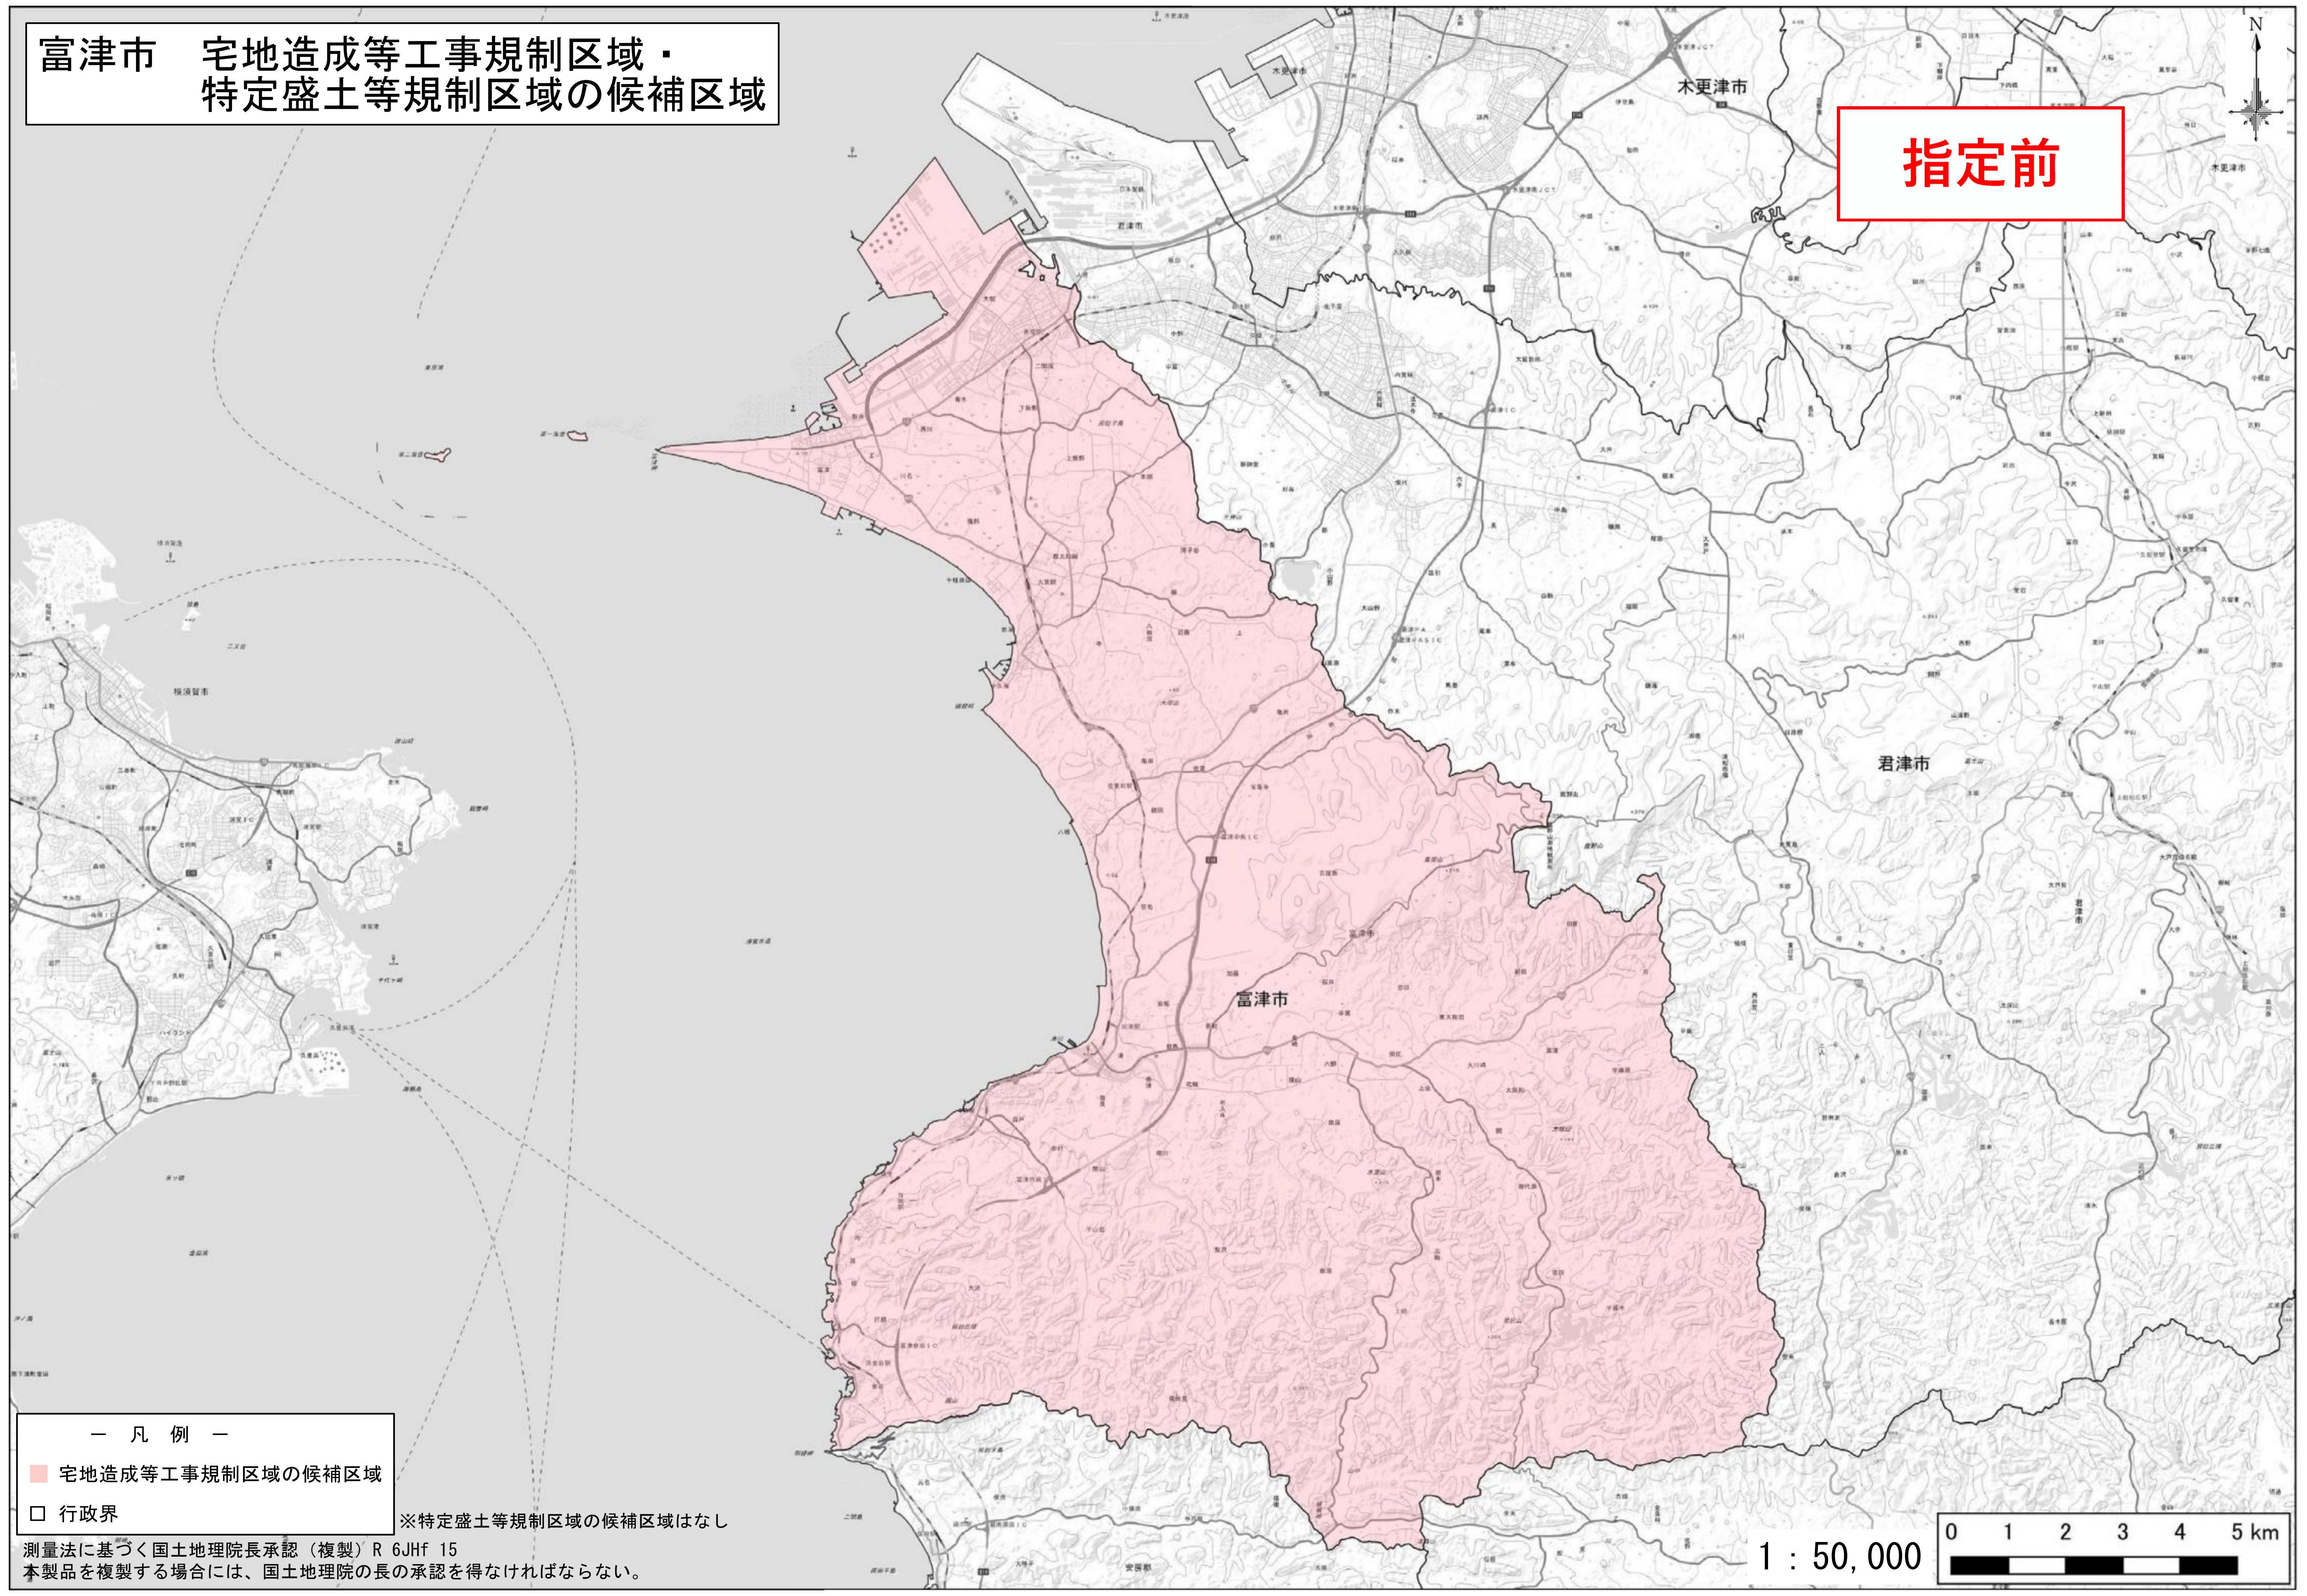

富津市 宅地造成等工事規制区域・
特定盛土等規制区域の候補区域

指定前

- 凡 例 —
- 宅地造成等工事規制区域の候補区域
 - 行政界

※特定盛土等規制区域の候補区域はなし

測量法に基づく国土地理院長承認（複製）R 6JHf 15
本製品を複製する場合には、国土地理院の長の承認を得なければならない。

1 : 50,000 0 1 2 3 4 5 km